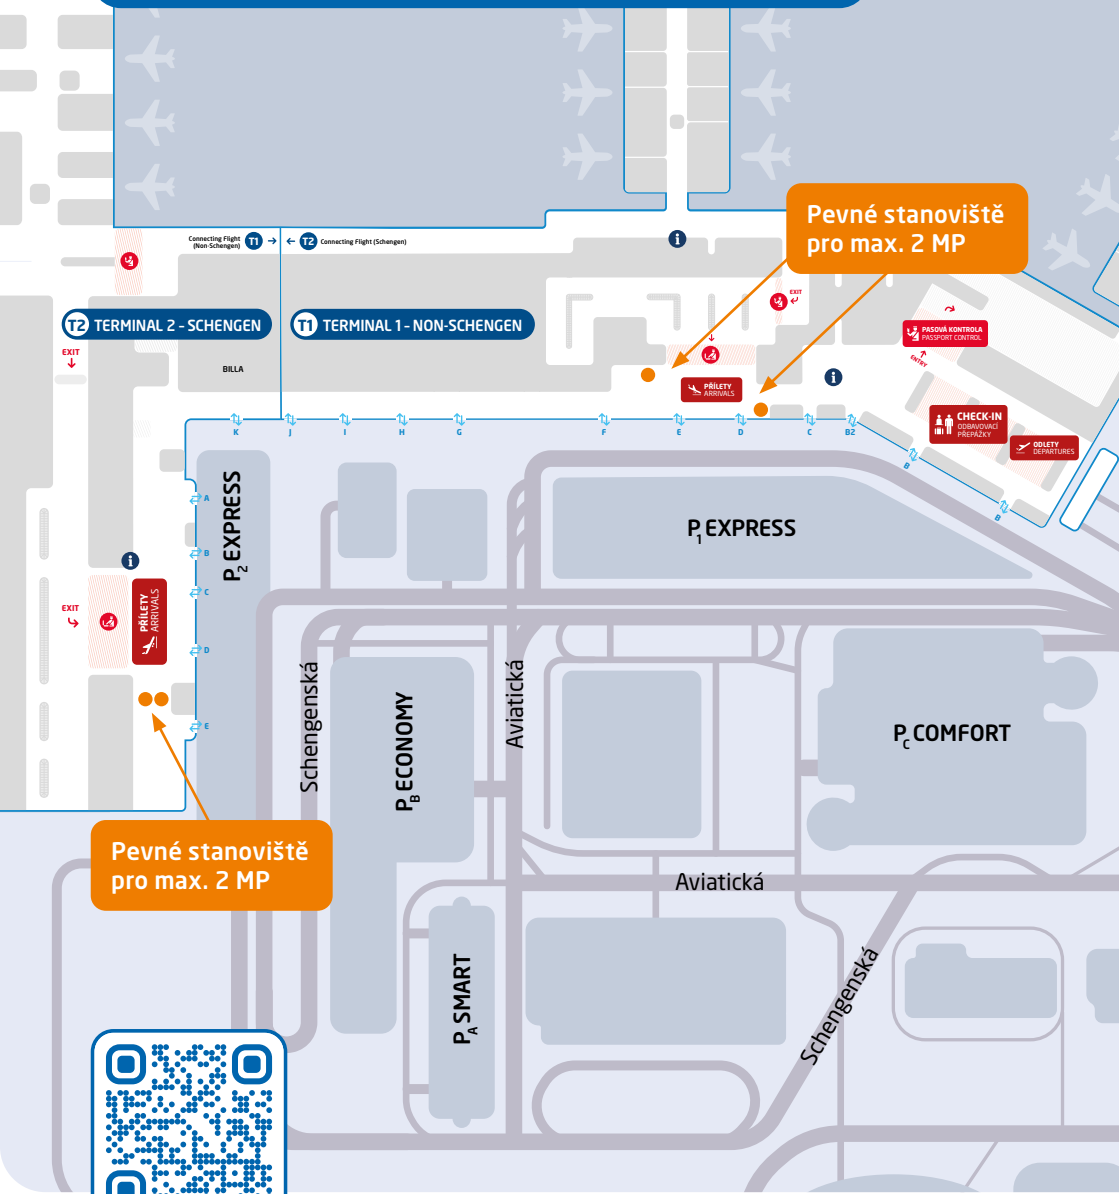

Krátkodobý pronájem mobilní přepážky

OBJEDNEJTE
ONLINE

prg.aero/pulty-ucebny

Letiště
Praha

KRÁTKODOBÝ PRONÁJEM MOBILNÍ PŘEPÁŽKY

- Mobilní přepážka (dále jen „MP“) je pronajímána výhradně za účelem uvítání a předání informací osobám, které přilétají do České republiky jako účastníci konkrétní akce – konference, eventu, sportovní či společenské akce apod.
- MP je na základě objednávky připravena na své dané stanoviště v příletové hale Terminálu 1 nebo 2. Je s ní zakázáno jakkoli manipulovat či ji převážet!
- Formulář Objednávky je umístěn na webových stránkách Letiště Praha, a. s. www.prg.aero/pulty-ucebny
- Součástí MP je jedna židle. Více židlí není povoleno.
- V těsné blízkosti MP je povoleno umístit jeden roll-up o maximální šíři 105 cm.
- Logo nájemce může být umístěno pouze v horní části MP na místo k tomu určené. Logo se umísťuje na kovový povrch o rozměrech 91,5 × 21,5 cm (uchycení pomocí magnetů nebo si ho lze připravit na magnetickou fólii).
- Nesmí být lepena ani instalována žádná loga, nálepky apod. na jakoukoliv jinou část MP. V případě porušení bude uplatněná smluvní pokuta ve výši 5 000 Kč.

POLOHA MOBILNÍCH PŘEPÁŽEK

Pevné stanoviště
pro max. 2 MP

Pevné stanoviště
pro max. 2 MP

OBJEDNEJTE
ONLINE