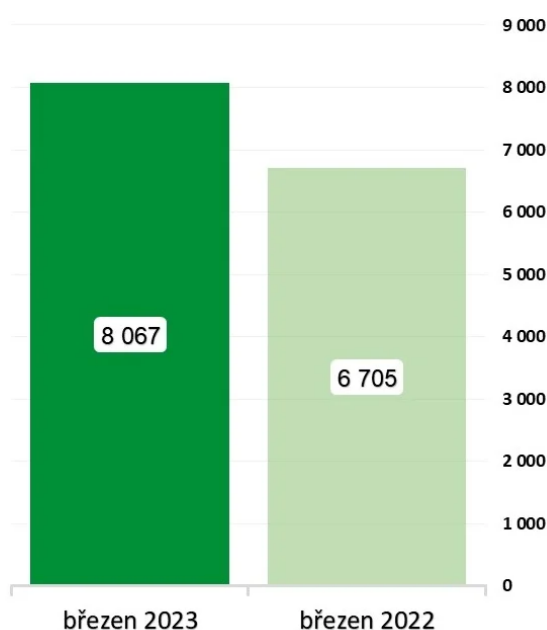

Jestřábník. Pokud jste nezisková organizace z okolí letiště, která by uvítala pomoc, napište nám na CSR@prg.aero. Přiletíme vám na pomoc.

ZAJÍMAVÉ PRACOVNÍ POZICE I BRIGÁDY

Hledáme pracovníky různých profesí. Široká nabídka volných míst pro zkušené odborníky, absolventy i nadšence, co mají chuť zkusit něco úplně nového, je k dispozici na webu

www.pracenaletisti.cz. Nabízíme práci v atraktivním prostředí mezinárodního letiště s řadou zajímavých benefitů, a to na hlavní pracovní poměr, DPČ i dlouhodobé brigády. Přijďte rozšířit naše řady a vnímat kouzlo dalek a cestování nejen při odletu.

Statistiky

Vývoj počtu cestujících

Vývoj počtu pohybů letadel

Monitoring hluku