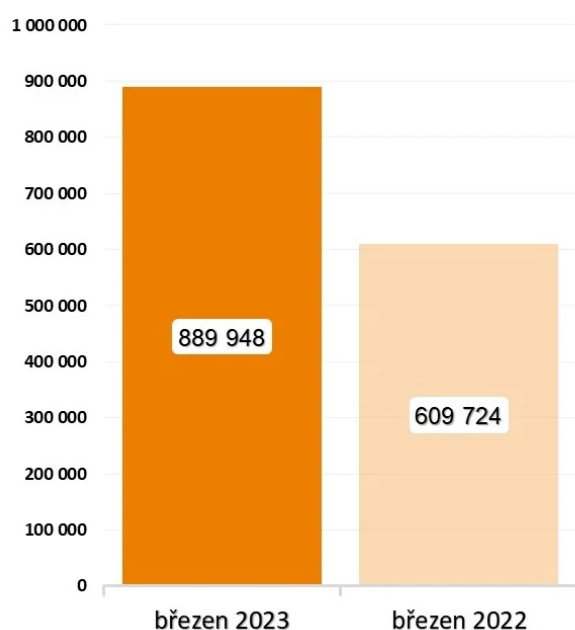

Statistiky

Vývoj počtu cestujících

Vývoj počtu pohybů letadel