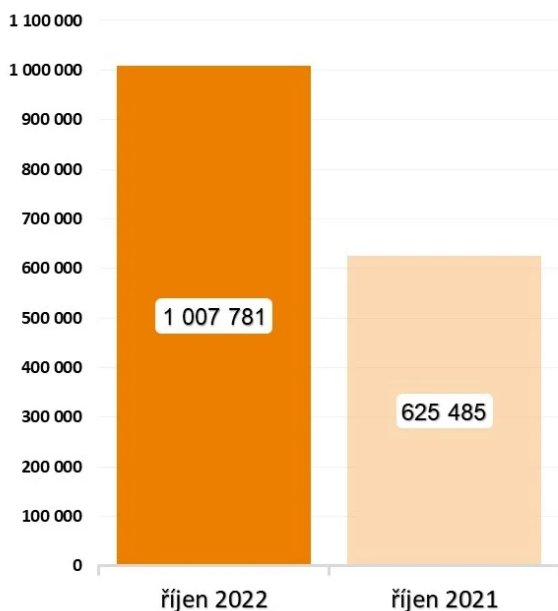

Statistiky

Vývoj počtu cestujících

Vývoj počtu pohybů letadel