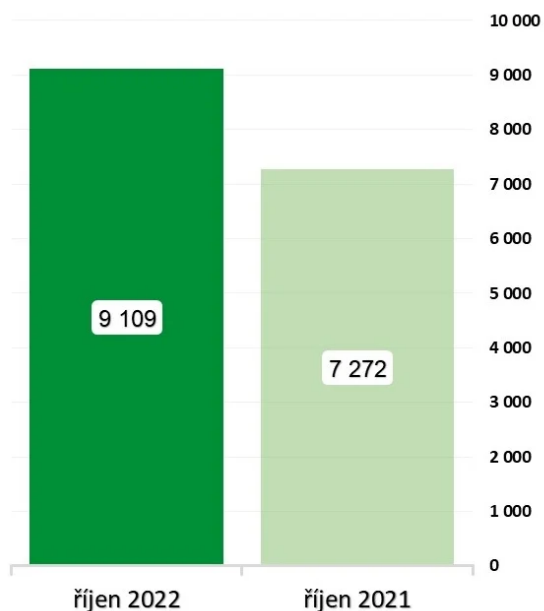

Statistiky

Vývoj počtu cestujících

Vývoj počtu pohybů letadel

Monitoring hluku

Denní ekvivalentní hladiny akustického tlaku LAeq,T v denní a noční době – říjen 2022

Obec	Celkový hluk [dB]		Letecký hluk [dB]		Neletecký hluk [dB]	
	LAeq,T DEN	LAeq,T NOC	LAeq,T DEN	LAeq,T NOC	LAeq,T DEN	LAeq,T NOC
MP01 Jeneč	57,8	52,5	57,1**	52,0	49,9	42,9
MP02 Červený Újezd	53,2	47,0	51,5**	46,6	48,2	36,7
MP03 Unhošť	55,5	48,0	51,8**	47,7	53,1	37,2
MP04 Pavlov	56,3	50,0	53,0	48,4	53,5	44,9
MP05 Hostivice	51,0	41,6	43,8**	37,8	50,0	39,2
MP06 Dobrovíz	54,3	47,4	52,2**	45,8	50,2	42,1
MP07 Kněžves	59,0	53,2	54,8**	51,6	56,8	48,2
MP08 Horoměřice střed	52,0	46,6	51,2**	45,9	44,4	38,0
MP09 Praha - Přední Kopanina	57,2	48,9	51,1**	45,4**	56,0	46,2
MP10 Horoměřice	54,1	46,0	50,7**	45,2	51,3	38,2
MP11 Roztoky	53,0	46,3	50,1	44,8	49,9	41,2
MP12 Praha 17 - Řepy	49,6	40,6	39,7		49,1	40,6
MP13 Suchdol	55,6	49,7	54,5**	49,3	49,4	38,9
MP14 Malé Kyšice	53,7	47,2	48,5	46,8	52,1	36,4