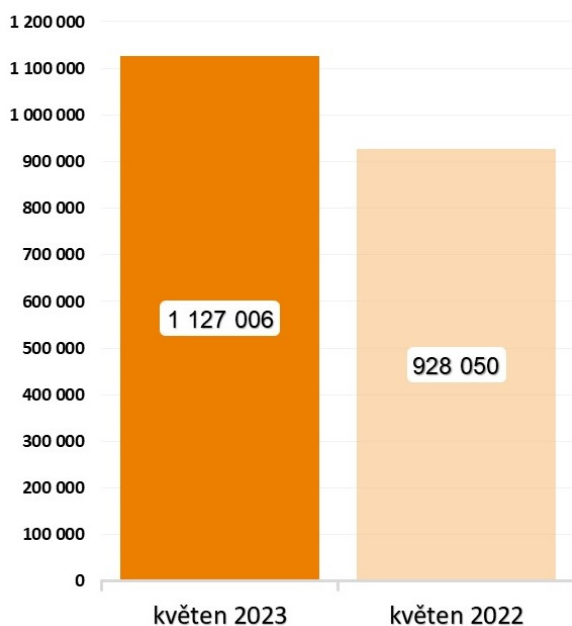

Vývoj počtu cestujících