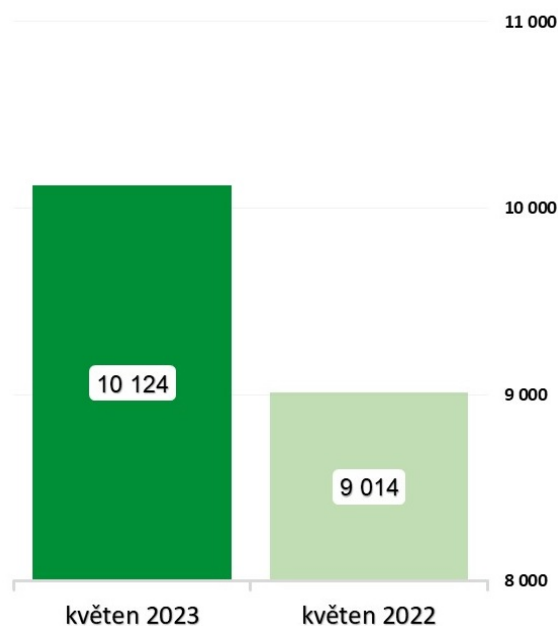

CHYSTÁTE SE NA DOVOLENOU LETADLEM? PŘEČTĚTE SI DESATERO PRO SPOKOJENÝ ODLET

Statistiky

Vývoj počtu cestujících

Vývoj počtu pohybů letadel

Monitoring hluku

Denní ekvivalentní hladiny akustického tlaku LAeq,T v denní a noční době – květen 2023