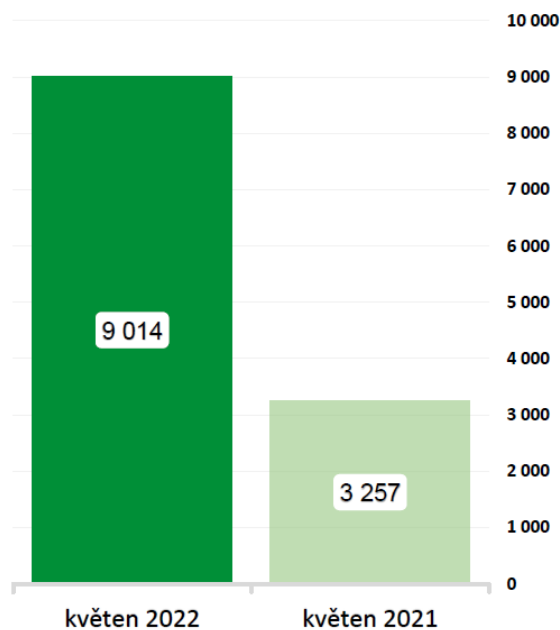

Statistiky

Vývoj počtu cestujících

Vývoj počtu pohybů letadel

Monitoring hluku

Denní ekvivalentní hladiny akustického tlaku LAeq,T v denní a noční době – květen 2022

Obec	Celkový hluk [dB]		Letecký hluk [dB]		Neletecký hluk [dB]	
	LAeq,T DEN	LAeq,T NOC	LAeq,T DEN	LAeq,T NOC	LAeq,T DEN	LAeq,T NOC
MP01 Jeneč	58,7	56,1	37,1**	31,8	58,7	56,0
MP02 Červený Újezd	52,7	42,5	34,5	29,3	52,6	42,3
MP03 Unhošť	52,2	42,7	36,2**	30,8	52,1	42,4
MP04 Pavlov	54,1	49,4	35,9	26,9	54,1	49,3
MP05 Hostivice	51,5	44,6	36,3**	30,7	51,3	44,5
MP06 Dobrovíz	60,1	55,2	58,7**	54,2**	54,5	48,2
MP07 Kněžves	52,6	47,9	48,2**	43,9**	50,7	45,8
MP08 Horoměřice střed	45,3	41,7	24,0	21,4	45,3	41,7
MP09 Praha - Přední Kopanina	53,2	50,9	33,0**	29,9	53,2	50,8
MP10 Horoměřice	50,0	41,6	23,4	21,3	50,0	41,5
MP11 Roztoky	51,4	47,3	28,9	23,2	51,4	47,3
MP12 Praha 17 - Řepy	60,6	55,3	60,2**	55,1	50,6	41,8
MP13 Suchdol	50,4	42,8	26,8	21,8	50,4	42,8
MP14 Malé Kyšice	51,0	47,5	33,6**	33,1	51,0	47,4