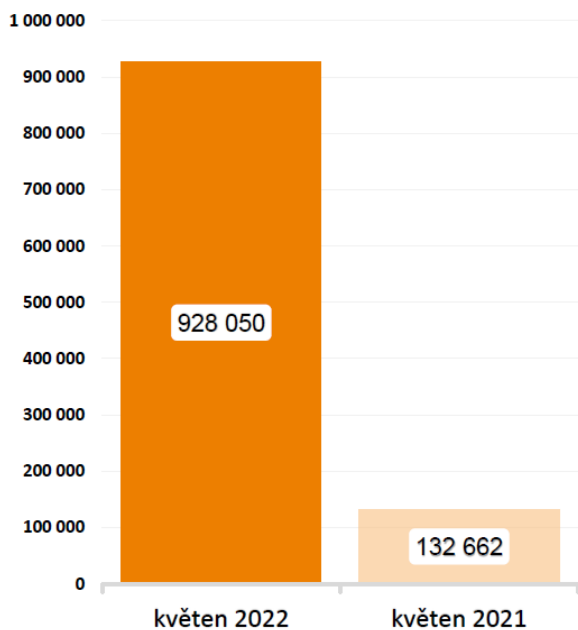

Vývoj počtu cestujících