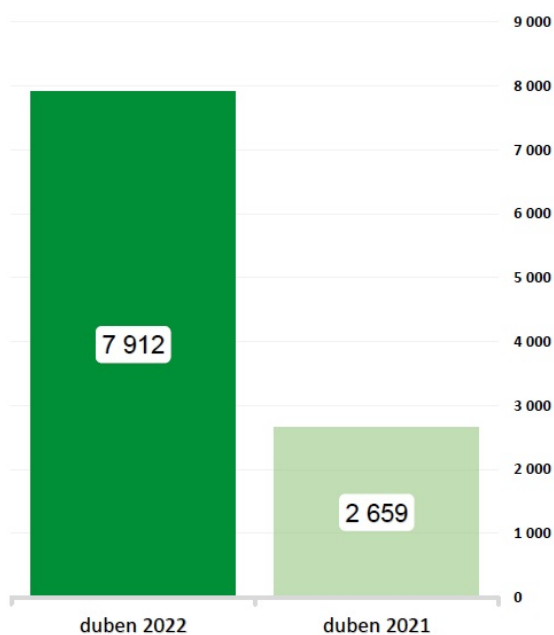

Statistiky

Vývoj počtu cestujících

Vývoj počtu pohybů letadel

Monitoring hluku

Měsíční ekvivalentní hladiny akustického tlaku LAeq,T v denní a noční době – duben 2022

Obec	Celkový hluk [dB]		Letecký hluk [dB]		Neletecký hluk [dB]	
	LAeq,T DEN	LAeq,T NOC	LAeq,T DEN	LAeq,T NOC	LAeq,T DEN	LAeq,T NOC
MP01 Jeneč	53.9	49.5	36.6**	31.2	53.8	49.4
MP02 Červený Újezd	57.5	42.8	32.4**	28.7	57.5	42.6
MP03 Unhošť	50.5	42.4	35.4**	30.3**	50.3	42.1
MP04 Pavlov	55.5	47.1	35.5**	27.7	55.4	47.0
MP05 Hostivice	51.5	44.5	36.0**	30.4**	51.4	44.4
MP06 Dobrovíz	58.9	53.3	57.8**	52.5**	52.7	45.7
MP07 Kněžves	53.0	48.0	48.0**	41.9**	51.3	46.8
MP08 Horoměřice střed	46.9	43.3	21.0**	14.0	46.8	43.3
MP09 Praha - Přední Kopanina	53.9	47.6	31.8**	27.1	53.9	47.5
MP10 Horoměřice	51.2	44.0	19.9	14.3	51.2	44.0
MP11 Roztoky	51.6	44.4	24.4	19.3	51.5	44.4
MP12 Praha 17 - Řepy	60.2	55.0	59.9**	54.6**	48.8	43.9
MP13 Suchdol	49.5	42.3	25.2	17.2**	49.4	42.3
MP14 Malé Kyšice	48.6	42.8	33.5**	29.9	48.5	42.6