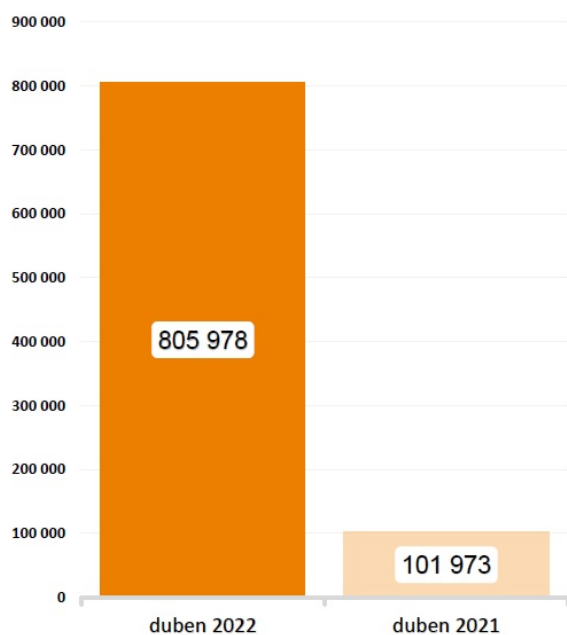

Vývoj počtu cestujících