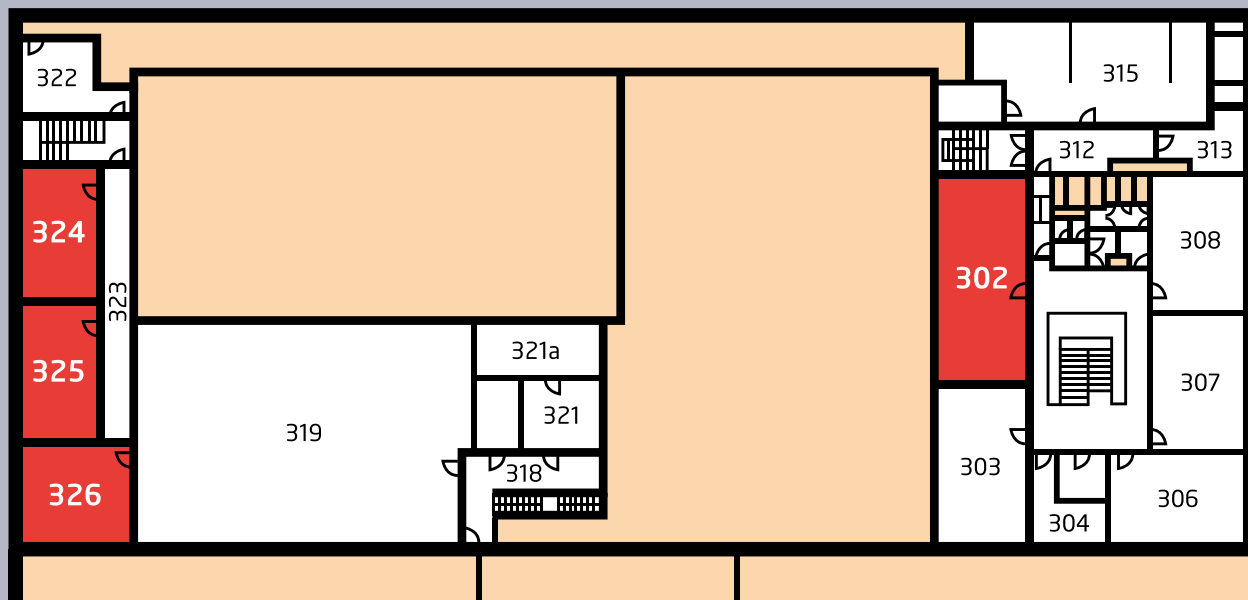

KRÁTKODOBÝ PRONÁJEM UČEBEN V HANGÁRU B

KRÁTKODOBÝ PRONÁJEM UČEBEN V HANGÁRU B

- K dispozici jsou čtyři učebny, které jsou umístěny ve 3. patře hangáru B v jižní části Letiště Praha.
- Učebny jsou pronajímány pro účely školení či pro obdobné společenské schůze. Jsou vybaveny audio-video technikou, projektorem, white boardem a většina i flipchartem. Kapacita učeben je 18-40 osob.
- Objednávky s uvedením termínu a názvu školení/akce, počtem osob (případně s dalšími požadavky) lze zaslat e-mailem na adresu pronajmy@prg.aero.
- Po potvrzení rezervace bude v den pronájmu informace o konání školení a přidělené místnosti uvedena na monitorech v recepci hangáru B. Klíče od místnosti obdrží školitel/objednatel v recepci hangáru B.

Přehled učeben:

Učebna	Číslo učebny	Kapacita osob
Malá učebna	324	20
	326	18
Velká učebna	325	28
	302	40

UMÍSTĚNÍ UČEBEN - 3. PATRO HANGÁRU B

↑ Velká učebna

↑ Malá učebna

UMÍSTĚNÍ HANGÁRU B V AREÁLU LETIŠTĚ - JIH