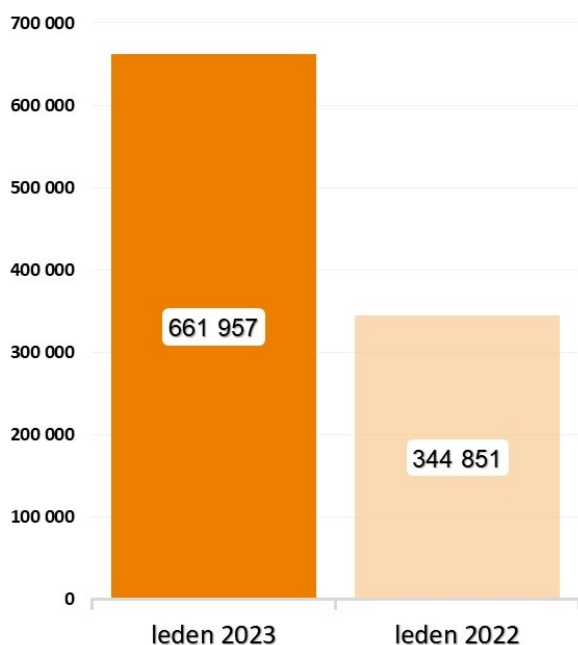

Vývoj počtu cestujících