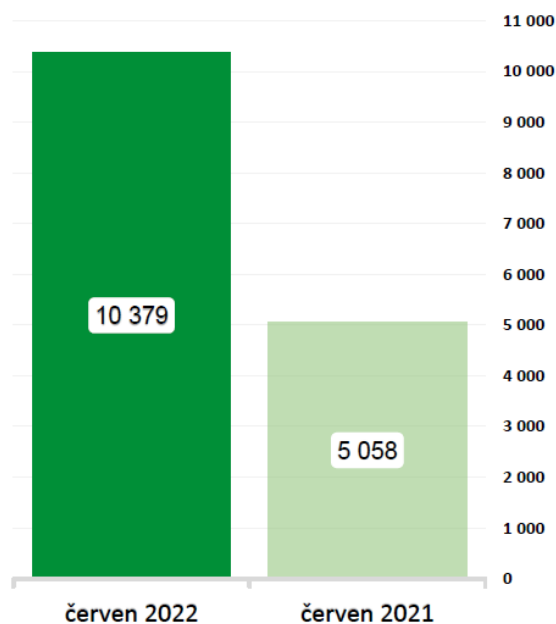

Vývoj počtu pohybů letadel

Monitoring hluku

Denní ekvivalentní hladiny akustického tlaku LAeq,T v denní a noční době – červen 2022

Obec	Celkový hluk [dB]		Letecký hluk [dB]		Neletecký hluk [dB]	
	LAeq,T DEN	LAeq,T NOC	LAeq,T DEN	LAeq,T NOC	LAeq,T DEN	LAeq,T NOC
MP01 Jeneč	57,8	53,7	56,9**	52,9**	50,6	45,7
MP02 Červený Újezd	57,0	49,3	51,5**	47,7	55,5	44,2
MP03 Unhošť	55,4	49,7	52,0**	49,0	52,8	41,2
MP04 Pavlov	55,2	51,3	52,9	49,5	51,3	46,5
MP05 Hostivice	48,9	44,8	43,0**	38,8	47,7	43,5
MP06 Dobrovíz	57,5	58,8	50,3**	46,3	56,6	58,5
MP07 Kněžves	54,9	51,9	52,0**	50,1	51,7	47,4
MP08 Horoměřice střed	53,1	49,2	52,1**	48,3	46,2	42,2
MP09 Praha - Přední Kopanina	55,6	51,1	53,6**	49,4**	51,2	46,3
MP10 Horoměřice	53,8	49,0	52,2**	48,3	48,5	40,8
MP11 Roztoky	53,6	49,0	50,3	46,7	50,8	45,1
MP12 Praha 17 - Řepy	48,2	45,7	36,3		47,9	45,7
MP13 Suchdol	55,9	51,7	54,4**	50,9	50,6	44,0
MP14 Malé Kyšice	54,3	49,7	51,0	49,0	51,6	41,2

Tento e-mail vám zaslalo **Letiště Praha**.

Tento e-mail byl zaslán na vaši e-mailovou adresu, jelikož adresa byla jako kontaktní adresa partnera letiště zařazena do katalogu odběratelů.