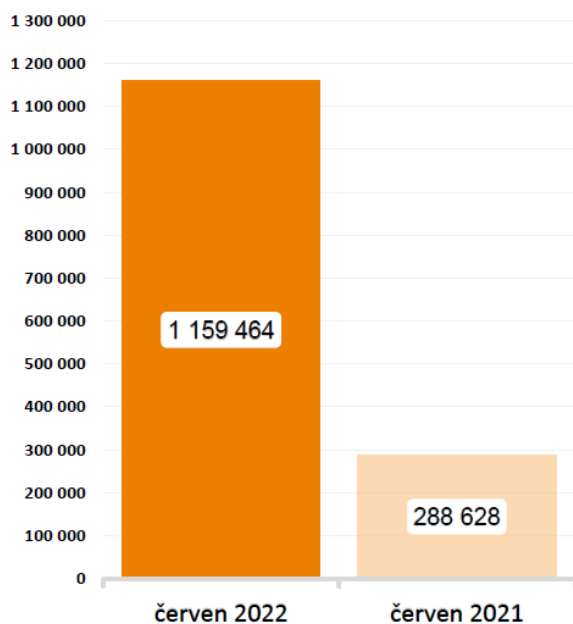

Vývoj počtu cestujících