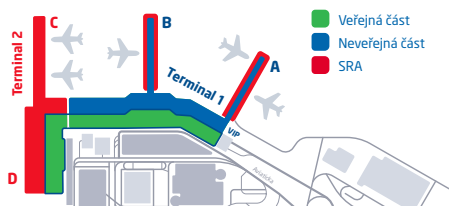

Lokace v areálu letiště se dělí do 3 zón, které mají rozdílný bezpečnostní a provozní režim.

- **Veřejná část letiště** – příletové a odletové haly, check-in přepážky, venkovní prostory před terminály, parkoviště

- **Neveřejná část letiště** – prostor Terminálu 1 za pasovou kontrolou, spojovací objekt mezi Terminály 1 a 2, celníště, východy do příletové haly
- **Neveřejná SRA zóna letiště** – vzletové a přistávací dráhy letiště, runway + okolní provozní plochy, gaty, nástupní mosty