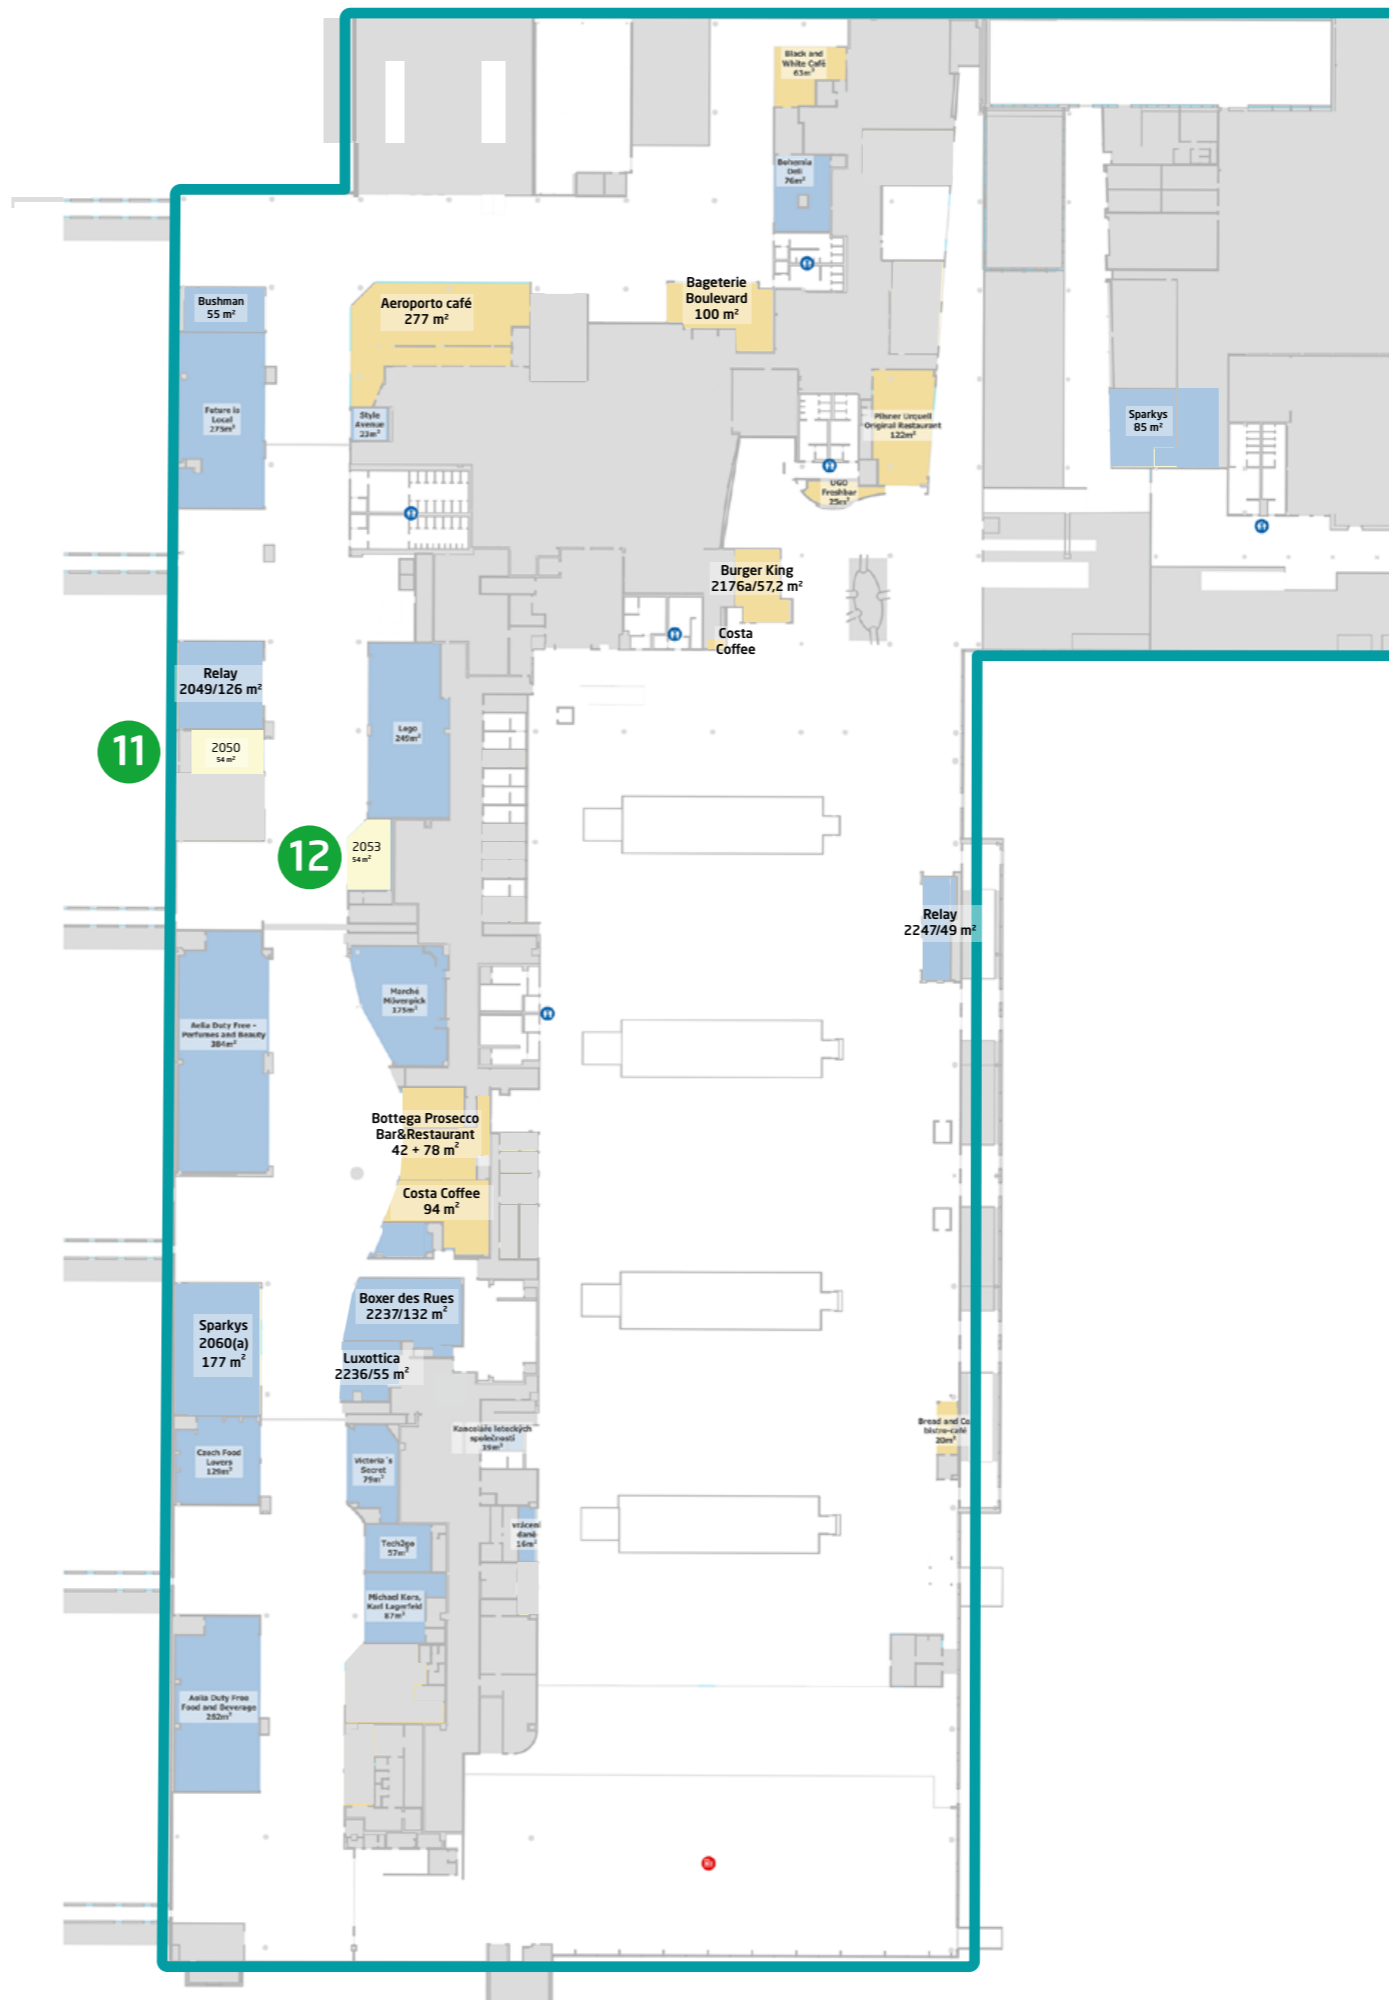

- Obchod**
Shop
- Restaurace**
Restaurant
- Ostatní/neobsazené**
Other/Vacant

1. podlaží / 1st floor
Prst C / Pier C

9 č. **C115** - houpadlo

Body zájmu/Points of Interest

Bezpečnostní kontrola Security control	Toalety s pítkem Toilets with fountain
Pasová kontrola Passport control	GATE
Celní kontrola Customs	

Body zájmu/Points of Interest

- Bezpečnostní kontrola**
Security control
- Pasová kontrola**
Passport control
- Celní kontrola**
Customs
- Toalety s prtkem**
Toilets with fountain
- GATE**

Obchodní jednotky/Business Units

- Obchod**
Shop
- Restaurace**
Restaurant
- Ostatní/neobsazené**
Other/Vacant

Přehledová mapa - 2. podlaží

Overview Map - 2nd floor

Body zájmu/Points of Interest

-  **Bezpečnostní kontrola**
Security control
-  **Toalety s pítkem**
Toilets with fountain
-  **Pasová kontrola**
Passport control
-  **GATE**
-  **Celní kontrola**
Customs