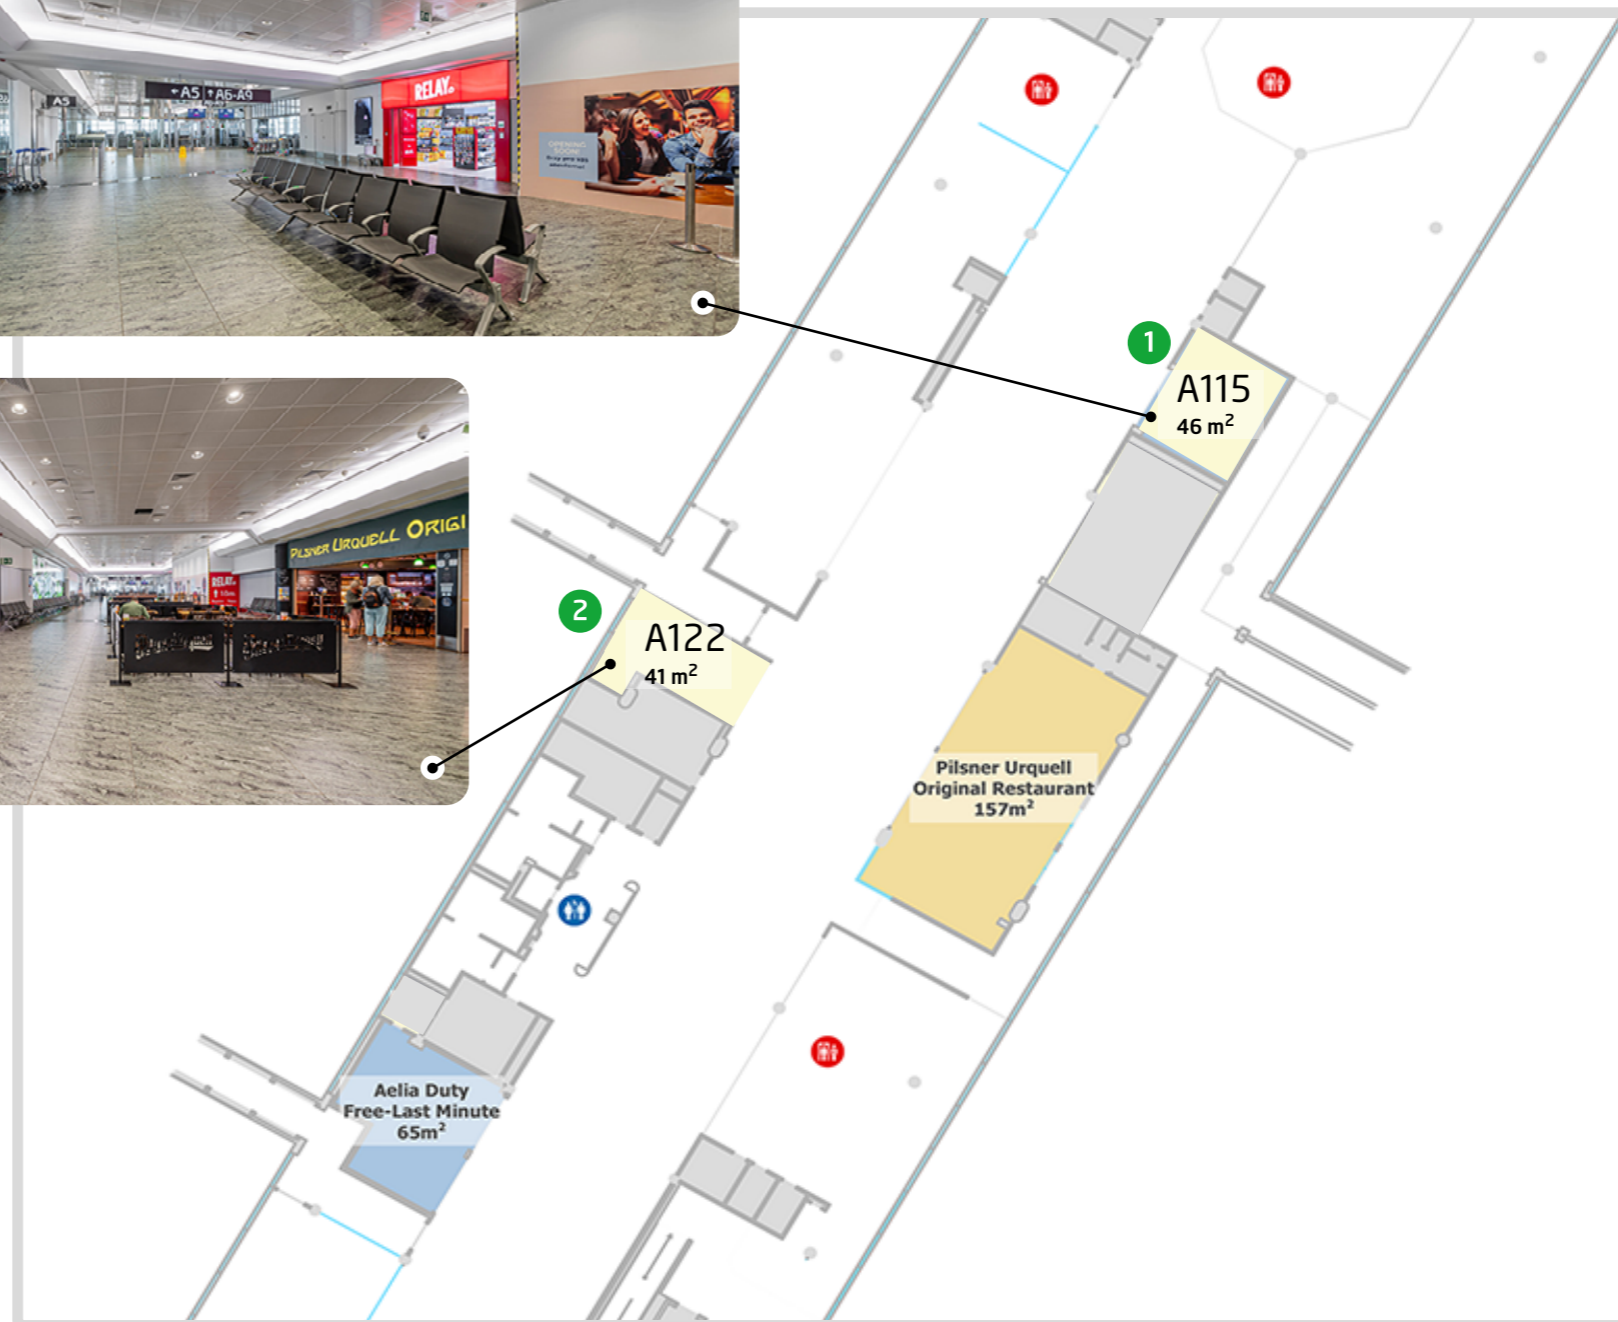

T1 TERMINAL 1 - NON-SCHENGEN

Přehledová mapa - 1. podlaží

Overview Map - 1st floor

Body zájmu/Points of Interest

- Bezpečnostní kontrola**
Security control
- Pasová kontrola**
Passport control
- Celní kontrola**
Customs

- Toalety s pítkem**
Toilets with fountain
- GATE**

Obchodní jednotky/Business Units

- Obchod**
Shop
- Restaurace**
Restaurant
- Ostatní/neobsazené**
Other/Vacant

T1 TERMINAL 1 - NON-SCHENGEN

1. podlaží / 1st floor

Prst A / Pier A

- 1 č. **A115/46 m²** - druh zařízení nespecifikován
- 2 č. **A122/41 m²** - druh zařízení nespecifikován

Body zájmu/Points of Interest

- Bezpečnostní kontrola**
Security control
- Pasová kontrola**
Passport control
- Celní kontrola**
Customs