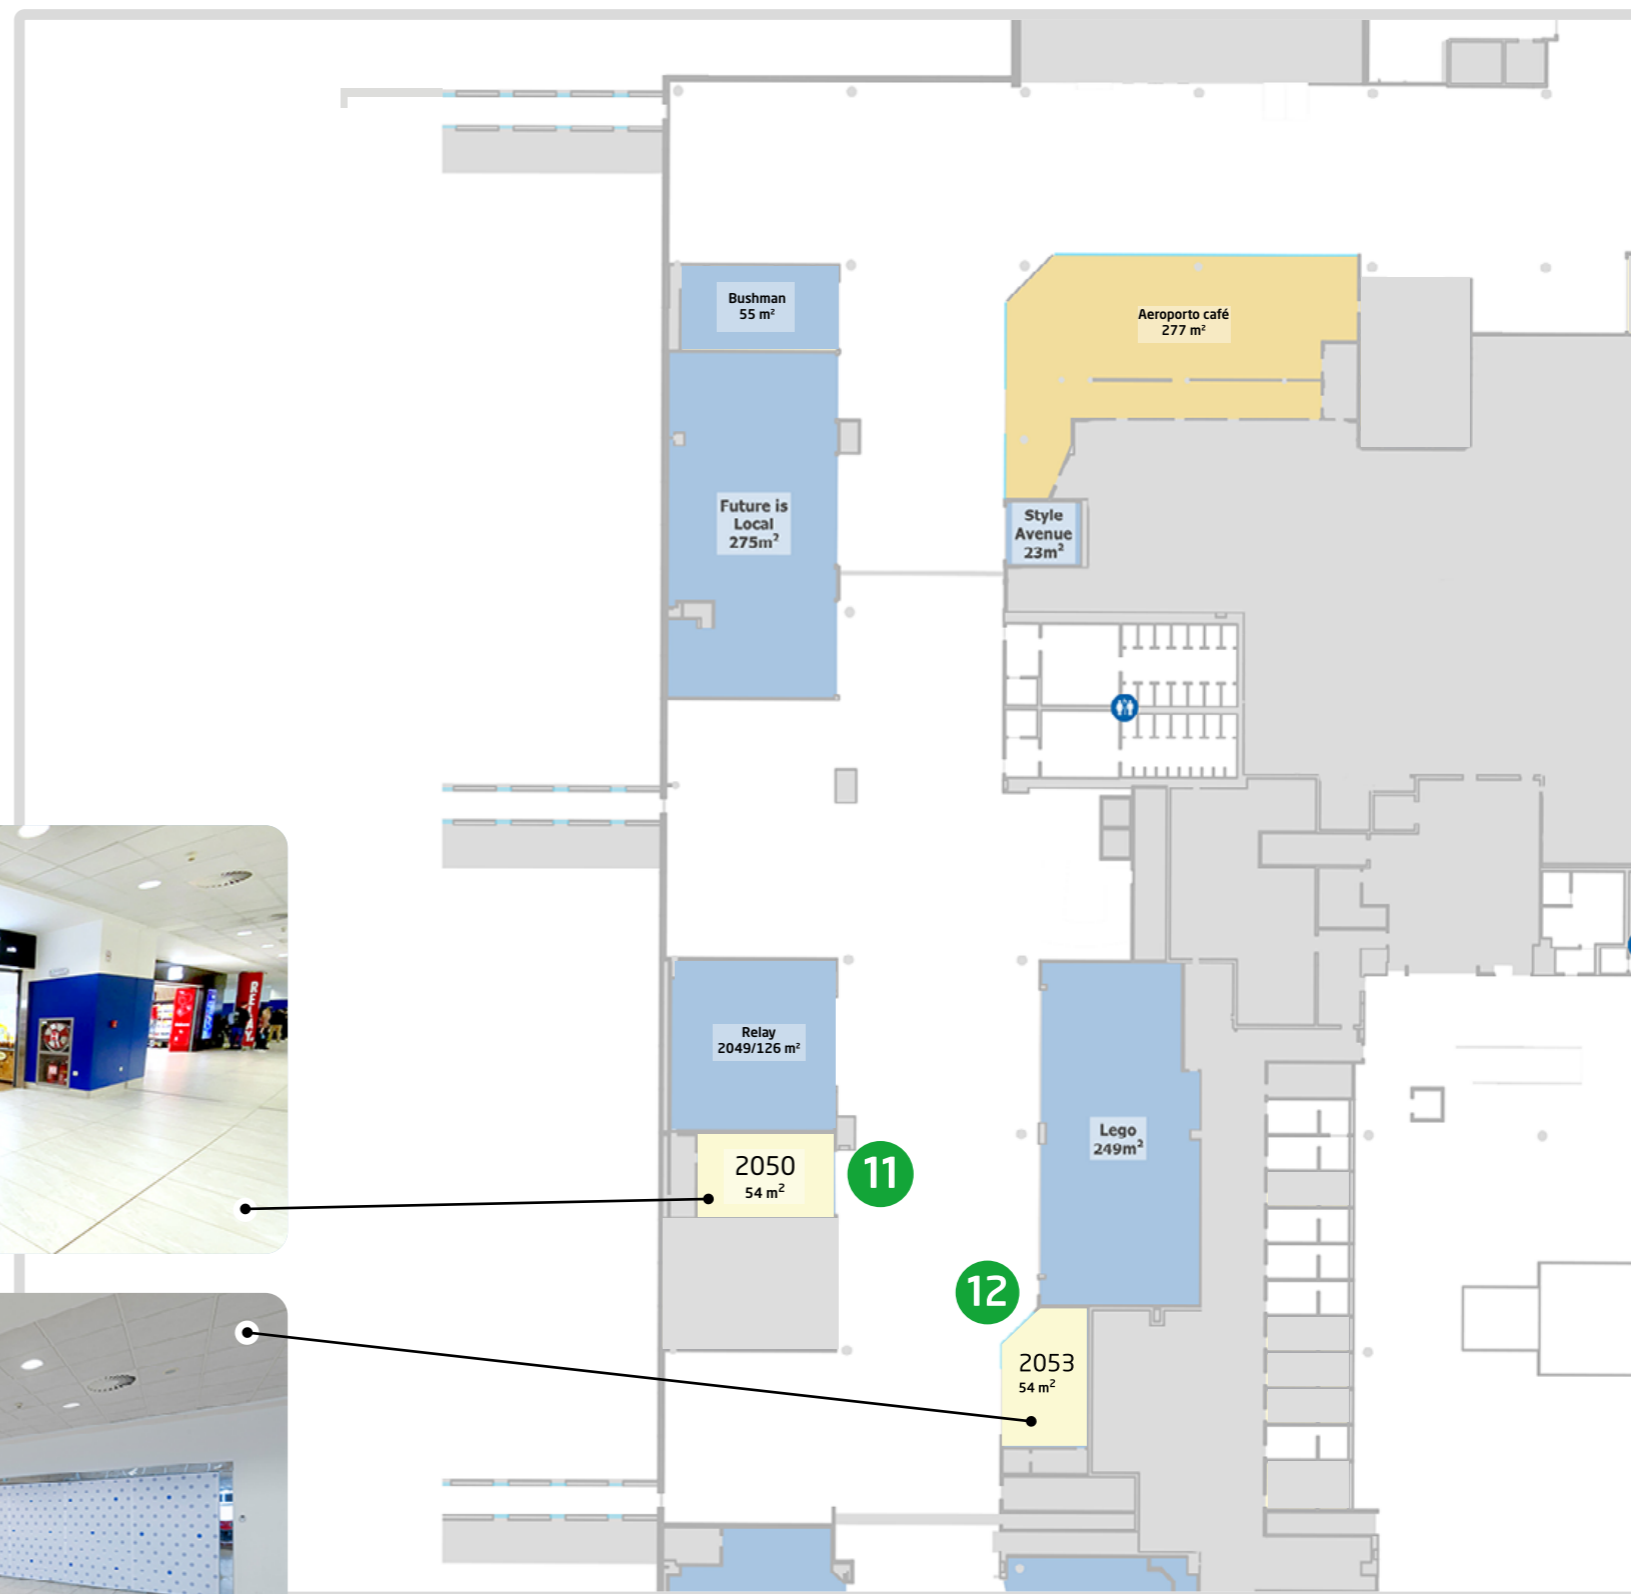

- Obchod**
Shop
- Restaurace**
Restaurant
- Ostatní/neobsazené**
Other/Vacant

1. podlaží / 1st floor
Prst C / Pier C

9 č. **C115** - houpadlo

Body zájmu/Points of Interest

Bezpečnostní kontrola Security control	Toalety s pítkem Toilets with fountain
Pasová kontrola Passport control	GATE
Celní kontrola Customs	

Body zájmu/Points of Interest

- Bezpečnostní kontrola**
Security control
- Pasová kontrola**
Passport control
- Celní kontrola**
Customs
- Toalety s prtkem**
Toilets with fountain
- GATE**

Obchodní jednotky/Business Units

- Obchod**
Shop
- Restaurace**
Restaurant
- Ostatní/neobsazené**
Other/Vacant

Přehledová mapa - 2. podlaží

Overview Map - 2nd floor

Body zájmu/Points of Interest

-  **Bezpečnostní kontrola**
Security control
-  **Toalety s pítkem**
Toilets with fountain
-  **Pasová kontrola**
Passport control
-  **GATE**
-  **Celní kontrola**
Customs

Obchodní jednotky/Business Units

-  **Obchod**
Shop
-  **Ostatní/neobsazené**
Other/Vacant
-  **Restaurace**
Restaurant

2. podlaží / 2nd floor
Prst D / Pier D

- 11 č. **2050/54,3 m²** - druh zařízení monobrand kosmetika
- 12 č. **2053/54 m²** - druh zařízení brýle