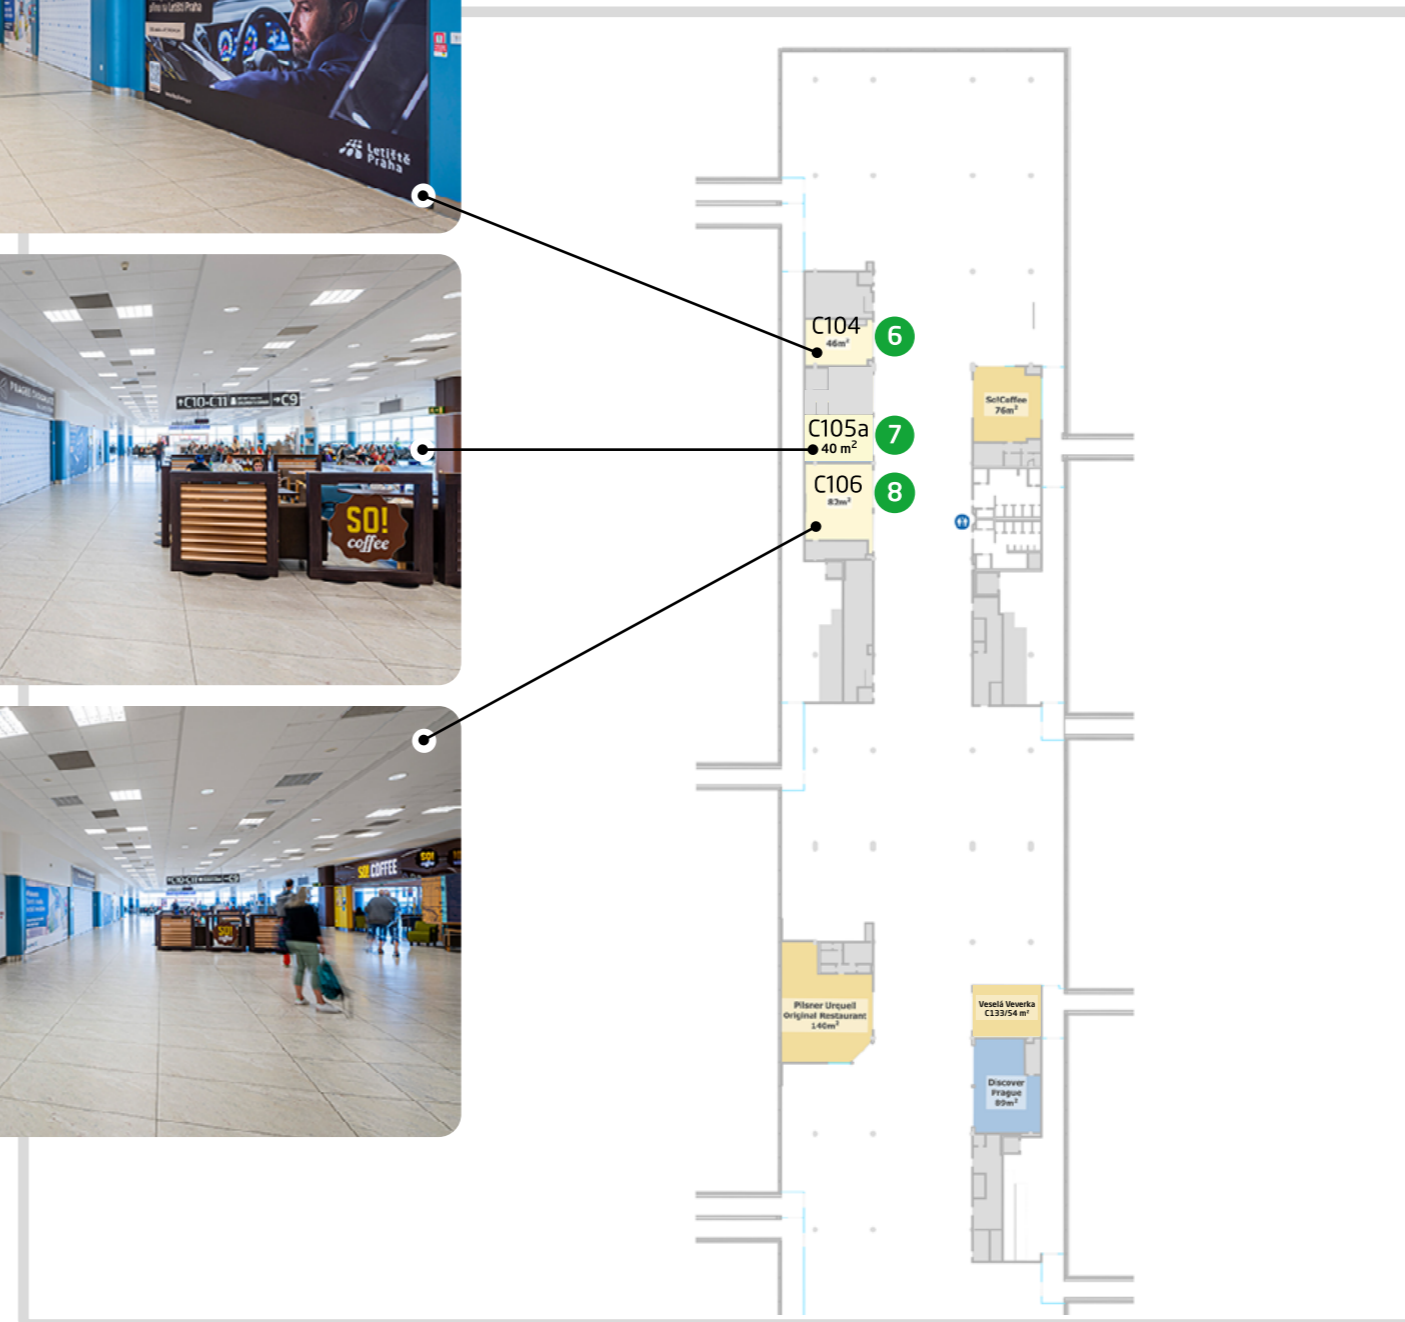

- Toalety s pítkem
Toilets with fountain
- GATE

Obchodní jednotky/Business Units

- Obchod
Shop
- Restaurace
Restaurant
- Ostatní/neobsazené
Other/Vacant

Přehledová mapa - 1. podlaží

Overview Map - 1st floor

Body zájmu/Points of Interest

Bezpečnostní kontrola Security control	Toalety s pítkem Toilets with fountain
Pasová kontrola Passport control	GATE
Celní kontrola Customs	

Obchodní jednotky/Business Units

Obchod Shop	Ostatní/neobsazené Other/Vacant
Restaurace Restaurant	

T2 TERMINAL 2 - SCHENGEN

1. podlaží / 1st floor
Prst C / Pier C

- 6 č. **C104/46 m²** - druh zařízení nespecifikován
- 7 č. **C105a/40 m²** - druh zařízení nespecifikován
- 8 č. **C106/82 m²** - druh zařízení nespecifikován

- Obchod**
Shop
- Restaurace**
Restaurant
- Ostatní/neobsazené**
Other/Vacant

1. podlaží / 1st floor
Prst C / Pier C

9 č. **C115** - houpadlo

Body zájmu/Points of Interest

Bezpečnostní kontrola Security control	Toalety s pítkem Toilets with fountain
Pasová kontrola Passport control	GATE
Celní kontrola Customs	