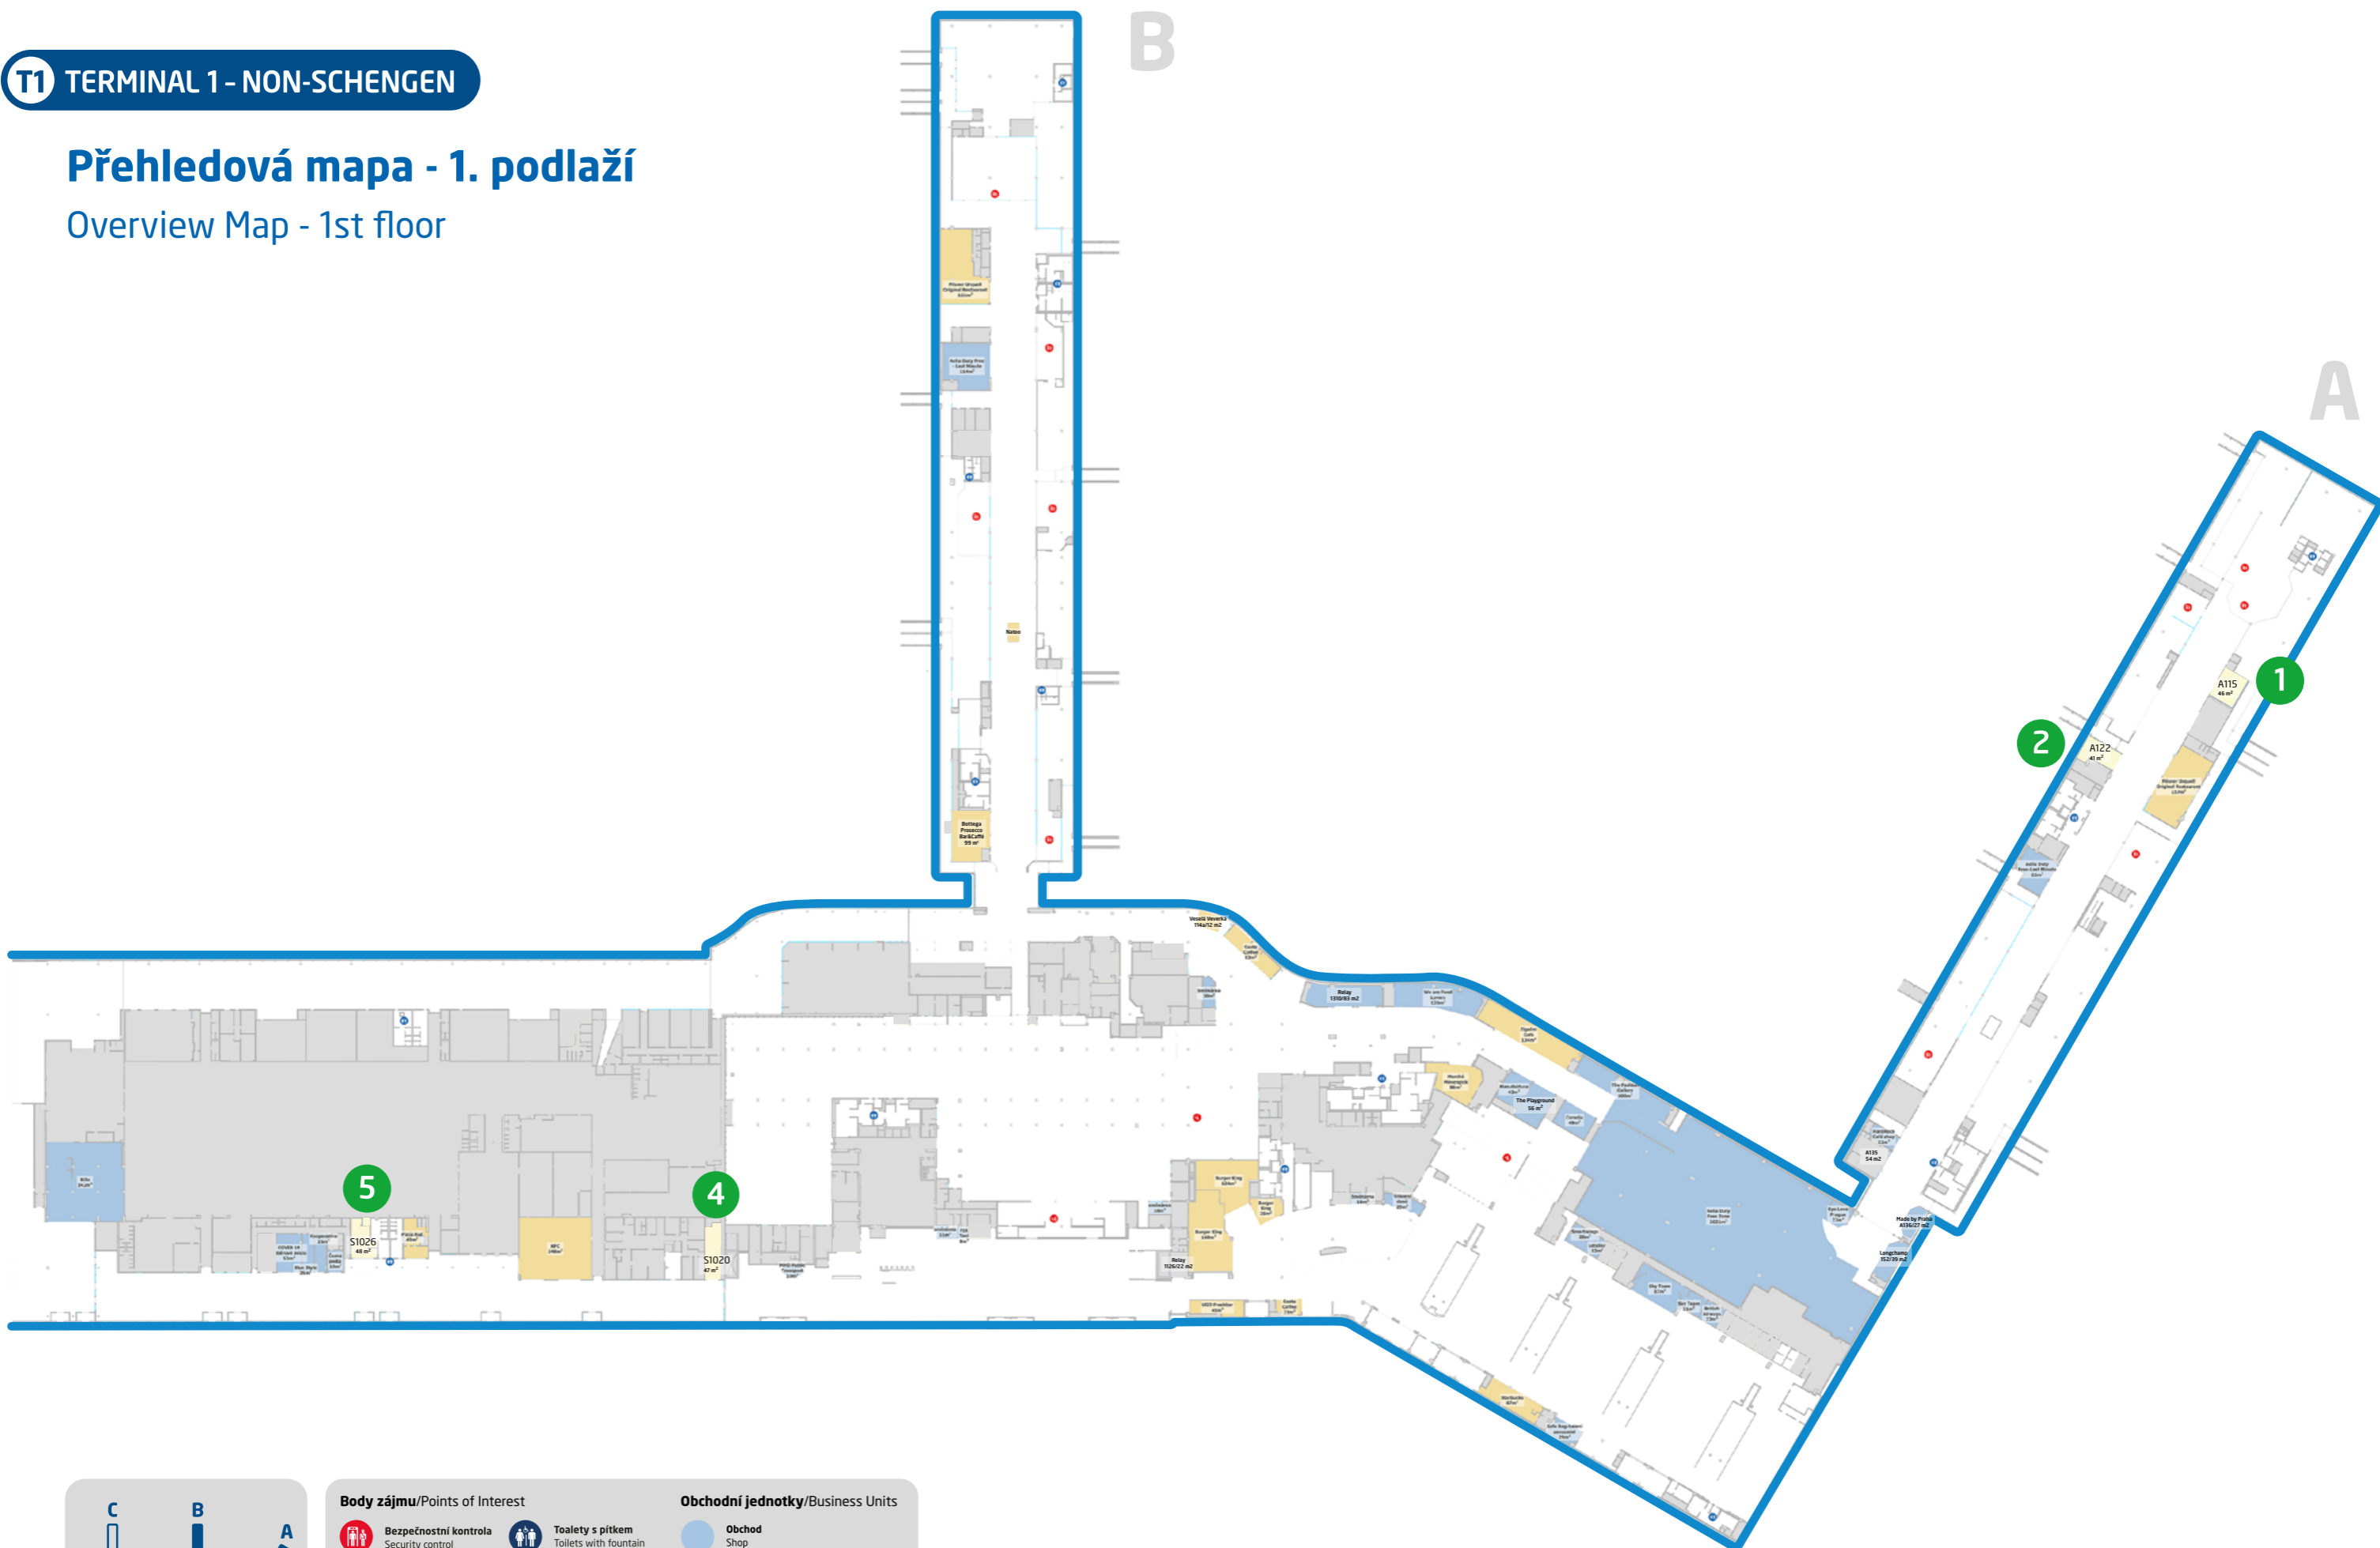

Nabídka volných komerčních prostor Letiště Praha, a.s.

Offer of Free Commercial Spaces Prague Airport

Přehled volných komerčních prostor

Číslo v mapě	Načasování	Terminál	Veřejná/Neveřejná/SRA část	Umístění	Číslo jednotky	Výměra v m ²	Druh zařízení	Předmět zakázky
1	nespecifikováno	T1	N	prst A	A115	46	nespecifikováno	nespecifikováno
2	nespecifikováno	T1	N	prst A	A122	41	nespecifikováno	nespecifikováno
-	-	-	-	-	-	-	-	-
4	nespecifikováno	T2	V	spojovací objekt	S1020	47 + zázemí v jednotce	nespecifikováno	nespecifikováno
5	nespecifikováno	T2	V	spojovací objekt	S1026, S1026a-b	48	nespecifikováno	lehké gastro
6	nespecifikováno	T2	SRA	prst C	C104	46	nespecifikováno	nespecifikováno
7	nespecifikováno	T2	SRA	prst C	C105a	40 + zázemí v jednotce	nespecifikováno	nespecifikováno
8	nespecifikováno	T2	SRA	prst C	C106	82 + zázemí v jednotce	nespecifikováno	nespecifikováno
9	Q4 2023	T2	V/N/SRA	u Billy a prst C, D	-	-	nespecifikováno	houpadla
10	nespecifikováno	T2	V	příletová hala T2	1027, 1027b	11 + zázemí v jednotce	nespecifikováno	-
11	nespecifikováno	T2	SRA	prst D	2050	54,3	nespecifikováno	monobrand kosmetika
12	Q4 2023	T2	SRA	prst D	2053	54	nadlimitní, koncesní řízení	brýle

KŘ - koncesní řízení / **PTK** - předběžná tržní konzultace / **SRA** - Security Restricted Area (vyhrazený bezpečnostní prostor letiště)

Probíhající koncesní a výběrová řízení je možné sledovat na portálu Tender Arena: [Z0005204: Letiště Praha, a. s. - TENDER ARENA](#)

T1 TERMINAL 1 - NON-SCHENGEN

Přehledová mapa - 1. podlaží

Overview Map - 1st floor

Body zájmu/Points of Interest

- Bezpečnostní kontrola**
Security control
- Pasová kontrola**
Passport control
- Celní kontrola**
Customs