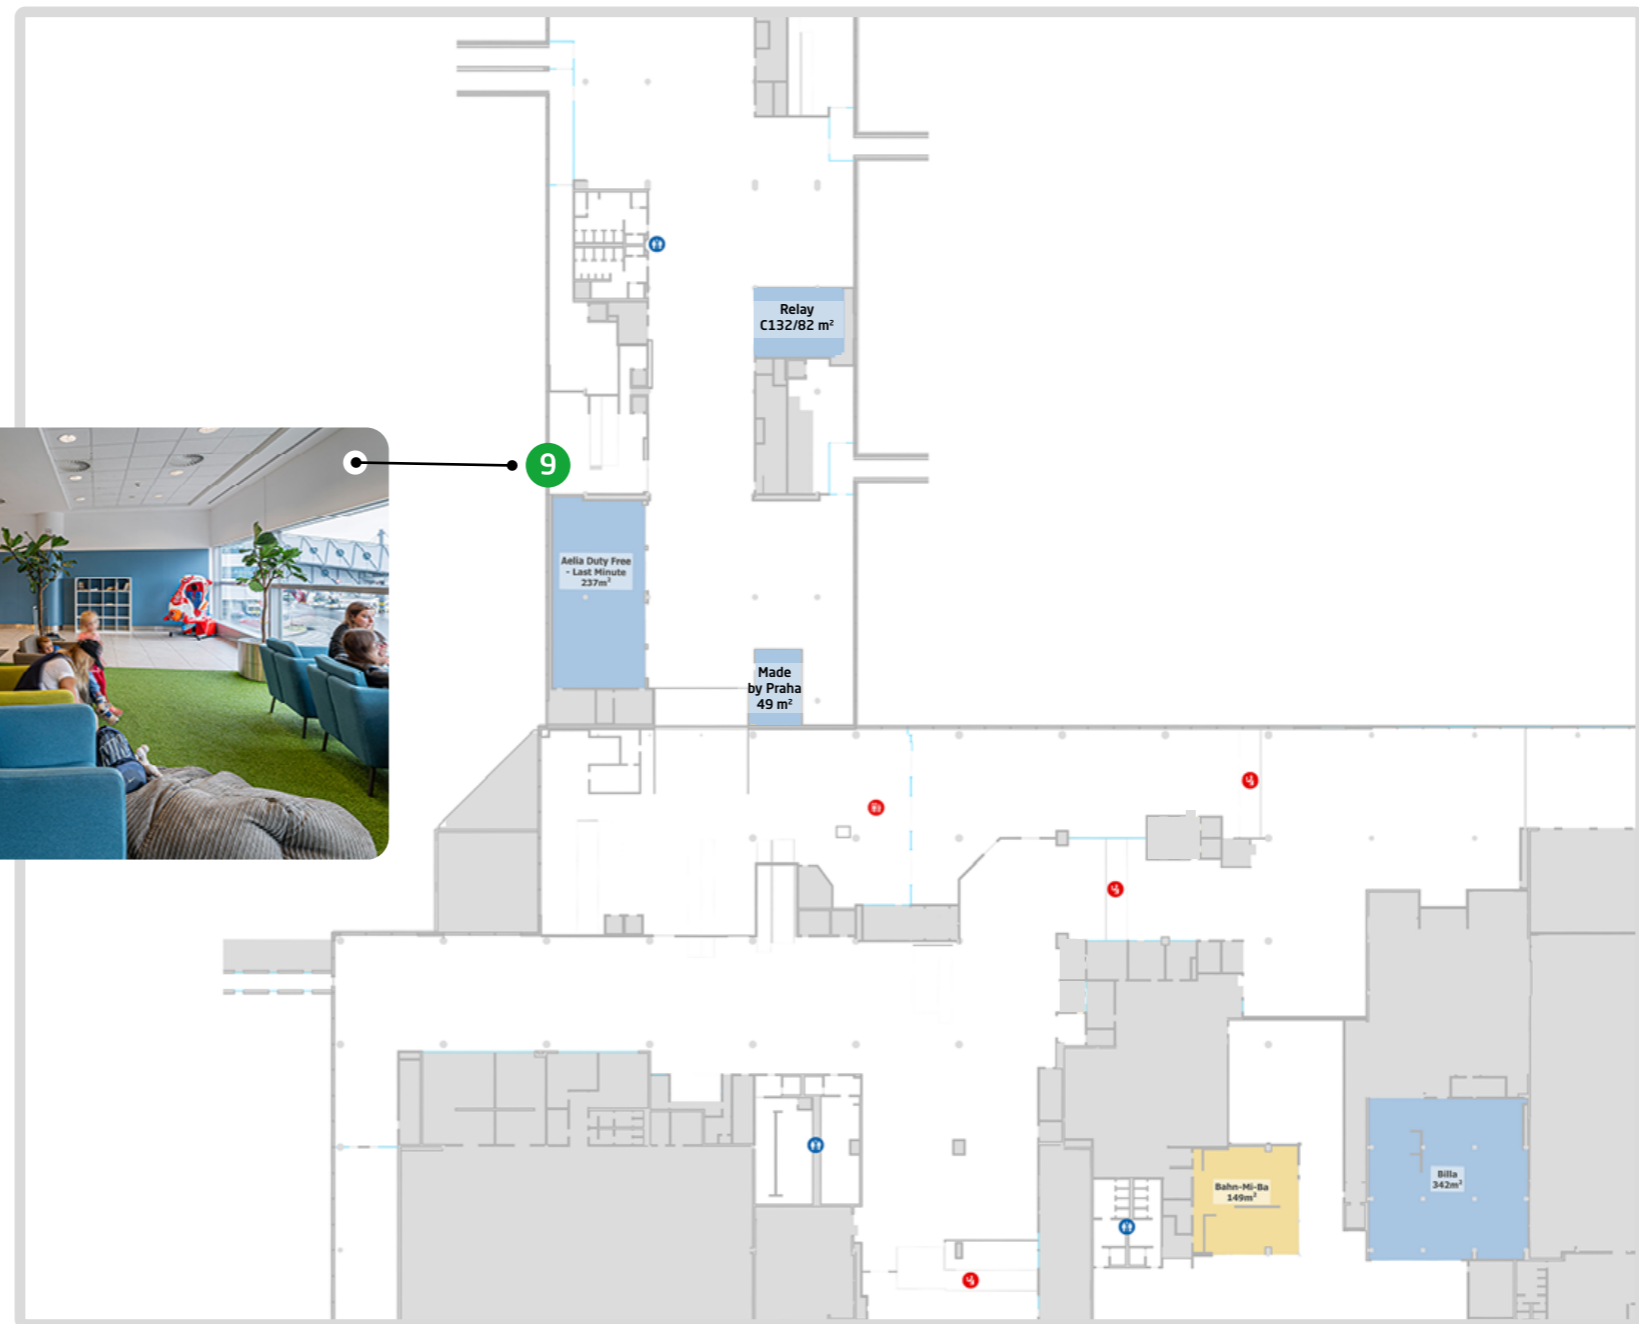

Body zájmu/Points of Interest

- Bezpečnostní kontrola**
Security control
- Pasová kontrola**
Passport control
- Celní kontrola**
Customs
- Toalety s pítkem**
Toilets with fountain
- GATE**

Obchodní jednotky/Business Units

- Obchod**
Shop
- Restaurace**
Restaurant
- Ostatní/neobsazené**
Other/Vacant

1. podlaží / 1st floor
Prst C / Pier C

9 č. **C115** - houpadlo

Body zájmu/Points of Interest

Bezpečnostní kontrola Security control	Toalety s pítkem Toilets with fountain
Pasová kontrola Passport control	GATE
Celní kontrola Customs	