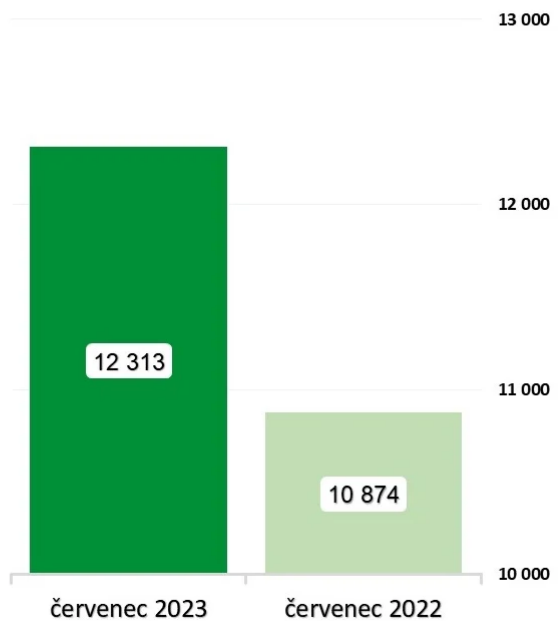

Vývoj počtu pohybů letadel

Monitoring hluku

Denní ekvivalentní hladiny akustického tlaku LAeq,T v denní a noční době – červenec 2023

Obec	Celkový hluk [dB]		Letecký hluk [dB]		Neletecký hluk [dB]	
	LAeq,T DEN	LAeq,T NOC	LAeq,T DEN	LAeq,T NOC	LAeq,T DEN	LAeq,T NOC
MP01 Jeneč	58,6	54,1	57,7**	53,2**	51,1	46,8
MP02 Červený Újezd	54,8	49,1	51,7**	47,6**	51,9	43,9
MP03 Unhošť	*	*	*	*	*	*
MP04 Pavlov	54,5	49,8	52,7**	49,1**	50,0	41,4
MP05 Hostivice	57,2	51,0	53,0**	49,5**	55,2	45,6
MP06 Dobrovíz	51,4	44,5	43,7**	38,2	50,6	43,4
MP07 Kněžves	56,0	54,5	51,3**	45,9**	54,2	53,9
MP08 Horoměřice střed	55,6	52,1	53,7**	50,4**	51,1	47,2
MP09 Praha - Přední Kopanina	54,0	50,2	52,8**	48,5	47,9	45,4
MP10 Horoměřice	56,2	51,0	53,0**	47,9**	53,3	48,1
MP11 Roztoky	55,9	48,7	52,3**	47,9	53,4	40,6
MP12 Praha 17 - Řepy	54,4	51,1	51,6**	47,5	51,2	48,6
MP13 Suchdol	48,8	46,6	21,8**	19,5	48,8	46,6
MP14 Malé Kyšice	55,7	51,5	55,1**	51,1**	47,2	41,5