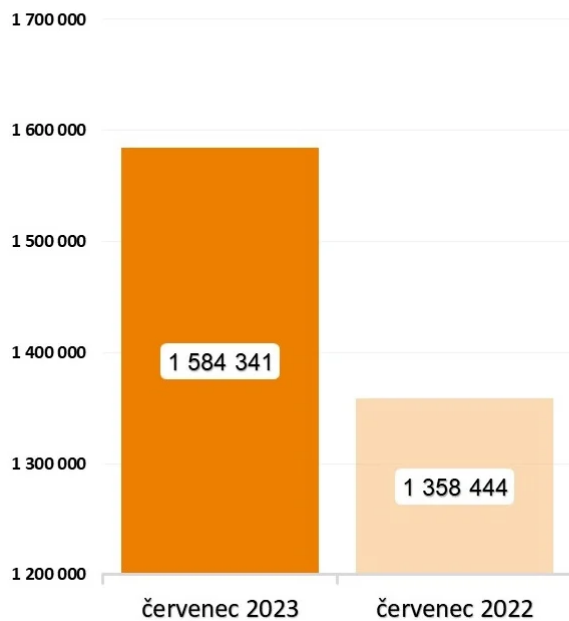

Vývoj počtu cestujících