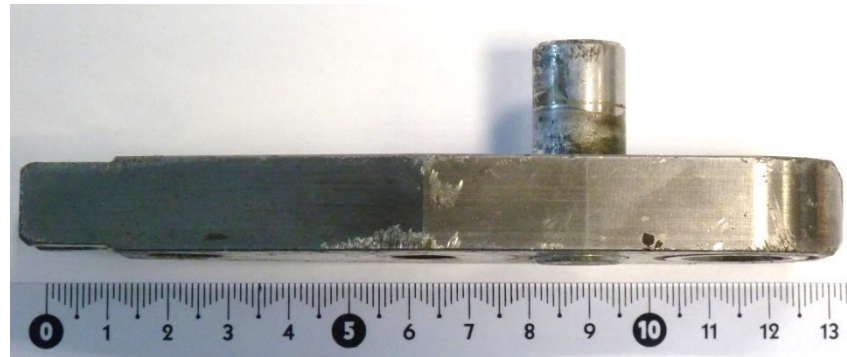

Safety

briefs 21

Hledáme původ tohoto předmětu, nalezeného v ose RWY 24 ve vzdálenosti 1100 m od THR. Je kovový o rozměrech 130x35x15 mm, čep je 19 mm dlouhý. Na předmětu není žádné číslo ani jiný popis.

We are looking for the origin of this object found on the RWY 24 in a distance of 1100 m from the THR. It is metallic with dimensions 130x35x15 mm, the pin is 19 mm long. There is no number nor other description on the object.