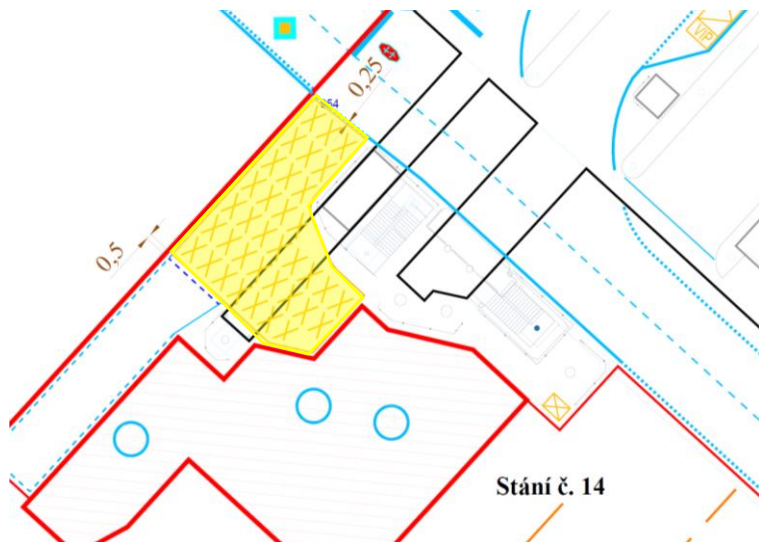

## Nové dopravní značení - žluté zkřížené čáry na st. 14

Tímto značením (VDZ č.V 12b) je vyznačena plocha, na které v souladu s Dopravním řádem platí **zákaz zastavení vozidla** a užívá se zejména v případech, kdy je v zájmu zachování plynulosti a bezpečnosti provozu **nezbytné nechat tuto plochu volnou**. Na stání č. 14 je takto vyznačená plocha v blízkosti nástupních mostů z důvodu **zajištění volného a bezpečného odjezdu cisterny LPH od letadla**. Není vyloučené, že tento způsob vyznačení plochy, kde platí zákaz zastavení vozidla, bude použit i na jiných plochách LP.