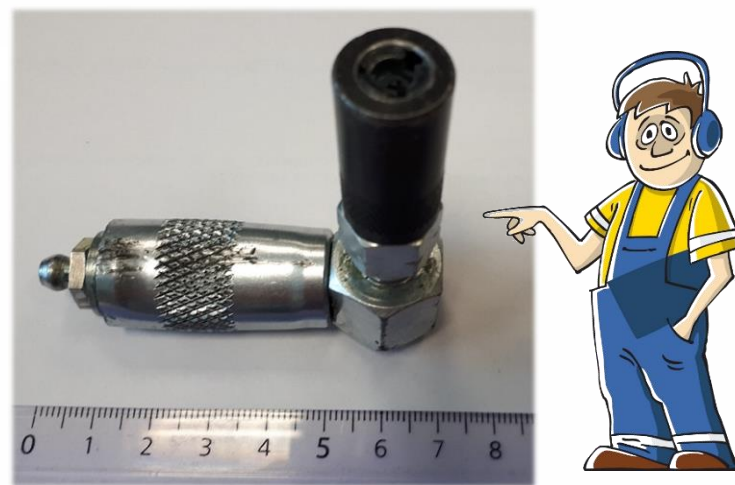

FOD found on THR RWY 24

Hledáme původ tohoto předmětu, nalezeného na prahovém značení RWY 24 dne 23.října díky upozornění posádky pojíždějícího letadla.

Jde o nástavec na maznici, používaný k doplňování maziva u podvozků a mechanických částí křídel. Na předmětu není žádné číslo ani jiný popis. Nejedná se o součást letadla.

We are looking for the origin of this item found on October 23rd at the threshold marking of RWY 24 thanks to attention of a taxiing aircraft flight crew.

It is a grease nipple extension used to fill lubricant on landing gear and wing mechanical parts. There is no number nor other description on the item. It is not any aircraft part.