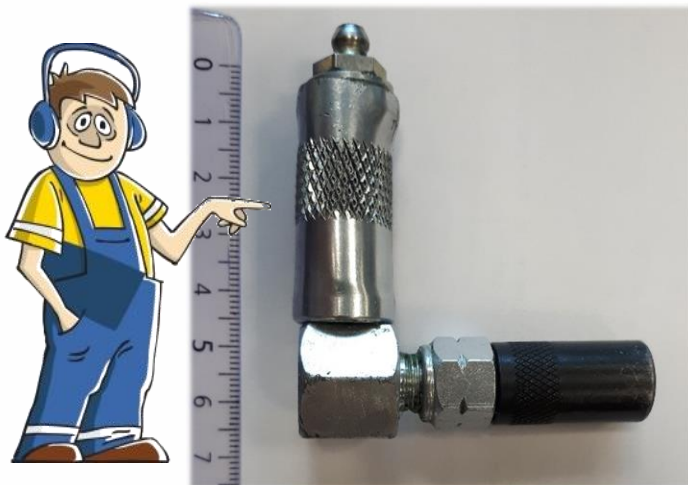

FOD found on THR RWY 24

Hledáme původ tohoto předmětu, nalezeného na prahovém značení RWY 24 dne 23.října díky upozornění posádky pojíždějícího letadla.

Jde o nástavec na maznici, používaný k doplňování maziva u podvozků a mechanických částí křídel. Na předmětu není žádné číslo ani jiný popis. Nejedná se o součást letadla.

We are looking for the origin of this item found on October 23rd at the threshold marking of RWY 24 thanks to attention of a taxiing aircraft flight crew.

It is a grease nipple extension used to fill lubricant on landing gear and wing mechanical parts. There is no number nor other description on the item. It is not any aircraft part.