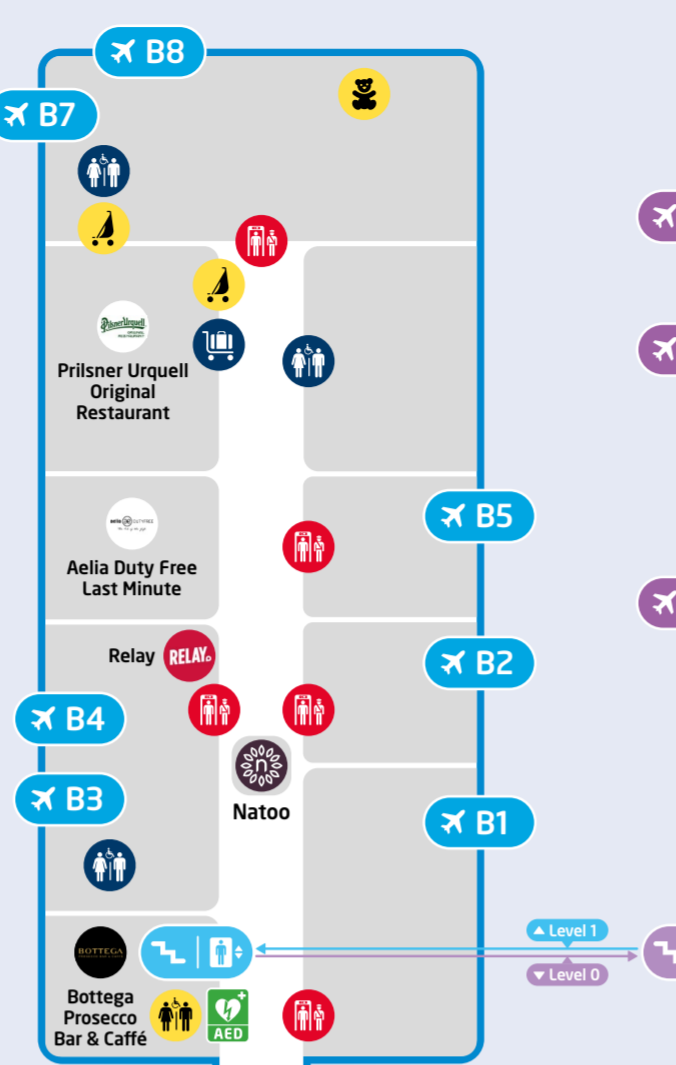

T1 TERMINAL 1 - NON-SCHENGEN

LEVEL 2 • PODLAŽÍ 2

LEVEL 1 • PODLAŽÍ 1

LEVEL 1 • PODLAŽÍ 1

LEVEL 0 • PODLAŽÍ 0

PRST A • PIER A GATES A2-A10

LEGENDA • LEGEND

- | | | | | | | | | | | | |
|--|---------------------------------|--|--|---|---|--|--|--|--|--|---|
| Bezpečnostní kontrola
Security control | Defibrilátor
AED | Toalety s pítkem
Toilets with fountain | Transférovní přepážka
Transfer desk | Kanceláře leteckých společností
Airline offices | Nadměrná zavazadla
Oversize baggage | Vrácení daně
Tax refund | Modlitebna
Praying area | P
Parkoviště
Parking Lot | Knihovna
Complimentary books | Místnost pro cestující s dětmi
Baby room | Toalety s dětským WC
Toilets with children's WC |
| Pasová kontrola
Passport control | První pomoc
First Aid | Výťah
Lift | AeroRooms
AeroRooms | Výdej zavazadel
Baggage reclaim | Směnárna
Exchange office | Výhledová terasa
Viewing terrace | Salonky
Lounge | Zastávka autobusu
Bus stop | AE
Airport Express | Prostory s vybavením a zázemím pro cestující s dětmi
Space with equipment and facilities for travelers with children | Kočárky
Baby-carriage |
| Celní kontrola
Customs | Informace
Information | Schody
Stairs | Asistenční služba
Special assistance | Reklamace zavazadel
Baggage claim | Balení zavazadel
Baggage wrapping | Relax zóna
Relax zone | ATM
Bankomat
Cash machine | Stanoviště taxi/UBER
Taxi/UBER stand | Vozíky na zavazadla
Luggage trolleys | Dětský koutek
Children's corner | Velkoformátové hry
Large format games |