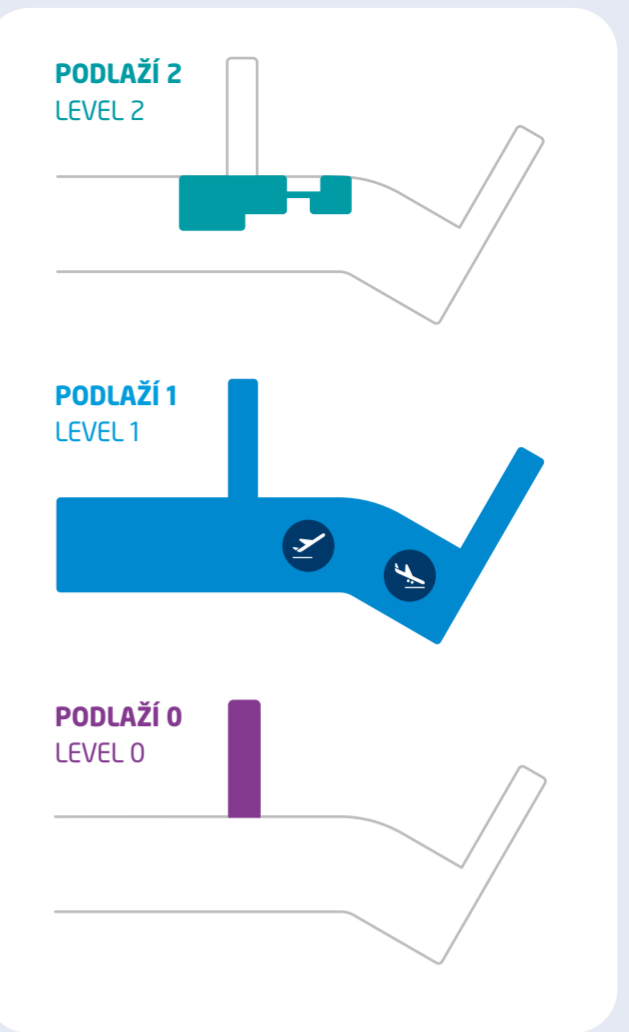

T1 TERMINAL 1 - NON-SCHENGEN

LEVEL 2 • PODLAŽÍ 2

LEVEL 1 • PODLAŽÍ 1

LEVEL 1 • PODLAŽÍ 1

LEVEL 0 • PODLAŽÍ 0

PRST A • PIER A GATES A2-A10

LEGENDA • LEGEND

- | | | | | | | | | | | | |
|--|---------------------------------|--|--|---|---|--|--|--|--|--|---|
| Bezpečnostní kontrola
Security control | Defibrilátor
AED | Toalety s pítkem
Toilets with fountain | Transférovní přepážka
Transfer desk | Kanceláře leteckých společností
Airline offices | Nadměrná zavazadla
Oversize baggage | Vrácení daně
Tax refund | Modlitebna
Praying area | P
Parkoviště
Parking Lot | Knihovna
Complimentary books | Místnost pro cestující s dětmi
Baby room | Toalety s dětským WC
Toilets with children's WC |
| Pasová kontrola
Passport control | První pomoc
First Aid | Výťah
Lift | AeroRooms
AeroRooms | Výdej zavazadel
Baggage reclaim | Směnárna
Exchange office | Výhledová terasa
Viewing terrace | Salonky
Lounge | Zastávka autobusu
Bus stop | AE
Airport Express | Prostory s vybavením a zázemím pro cestující s dětmi
Space with equipment and facilities for travelers with children | Kočárky
Baby-carriage |
| Celní kontrola
Customs | Informace
Information | Schody
Stairs | Asistenční služba
Special assistance | Reklamace zavazadel
Baggage claim | Balení zavazadel
Baggage wrapping | Relax zóna
Relax zone | ATM
Bankomat
Cash machine | Stanoviště taxi/UBER
Taxi/UBER stand | Vozíky na zavazadla
Luggage trolleys | Dětský koutek
Children's corner | Velkoformátové hry
Large format games |