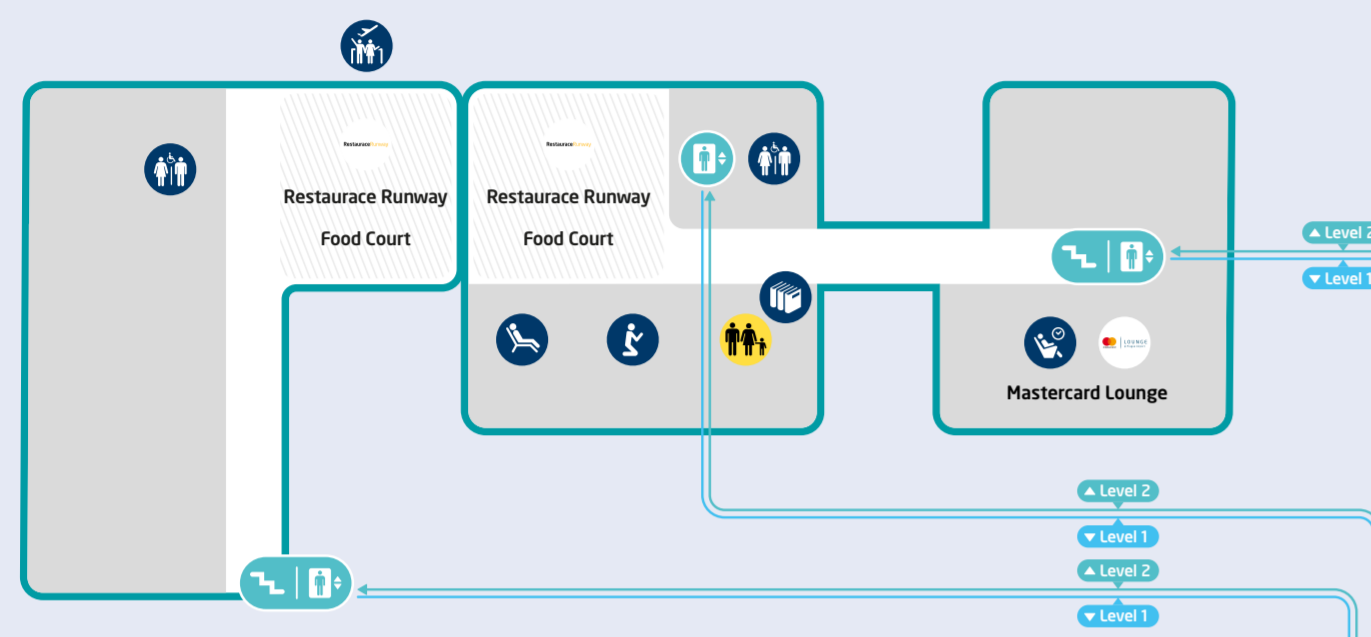

T1 TERMINAL 1 - NON-SCHENGEN

LEVEL 2 • PODLAŽÍ 2

LEVEL 1 • PODLAŽÍ 1

LEVEL 1 • PODLAŽÍ 1

LEVEL 0 • PODLAŽÍ 0

PRST A • PIER A GATES A2-A10

LEGENDA • LEGEND

- | | | | | | | | | | | | |
|--|---------------------------------|--|--|---|---|--|--|--|--|--|---|
| Bezpečnostní kontrola
Security control | Defibrilátor
AED | Toalety s pítkem
Toilets with fountain | Transférovní přepážka
Transfer desk | Kanceláře leteckých společností
Airline offices | Nadměrná zavazadla
Oversize baggage | Vrácení daně
Tax refund | Modlitebna
Praying area | P
Parkoviště
Parking Lot | Knihovna
Complimentary books | Místnost pro cestující s dětmi
Baby room | Toalety s dětským WC
Toilets with children's WC |
| Pasová kontrola
Passport control | První pomoc
First Aid | Výťah
Lift | AeroRooms
AeroRooms | Výdej zavazadel
Baggage reclaim | Směnárna
Exchange office | Výhledová terasa
Viewing terrace | Salonky
Lounge | Zastávka autobusu
Bus stop | AE
Airport Express | Prostory s vybavením a zázemím pro cestující s dětmi
Space with equipment and facilities for travelers with children | Kočárky
Baby-carriage |
| Celní kontrola
Customs | Informace
Information | Schody
Stairs | Asistenční služba
Special assistance | Reklamace zavazadel
Baggage claim | Balení zavazadel
Baggage wrapping | Relax zóna
Relax zone | ATM
Bankomat
Cash machine | Stanoviště taxi/UBER
Taxi/UBER stand | Vozíky na zavazadla
Luggage trolleys | Dětský koutek
Children's corner | Velkoformátové hry
Large format games |