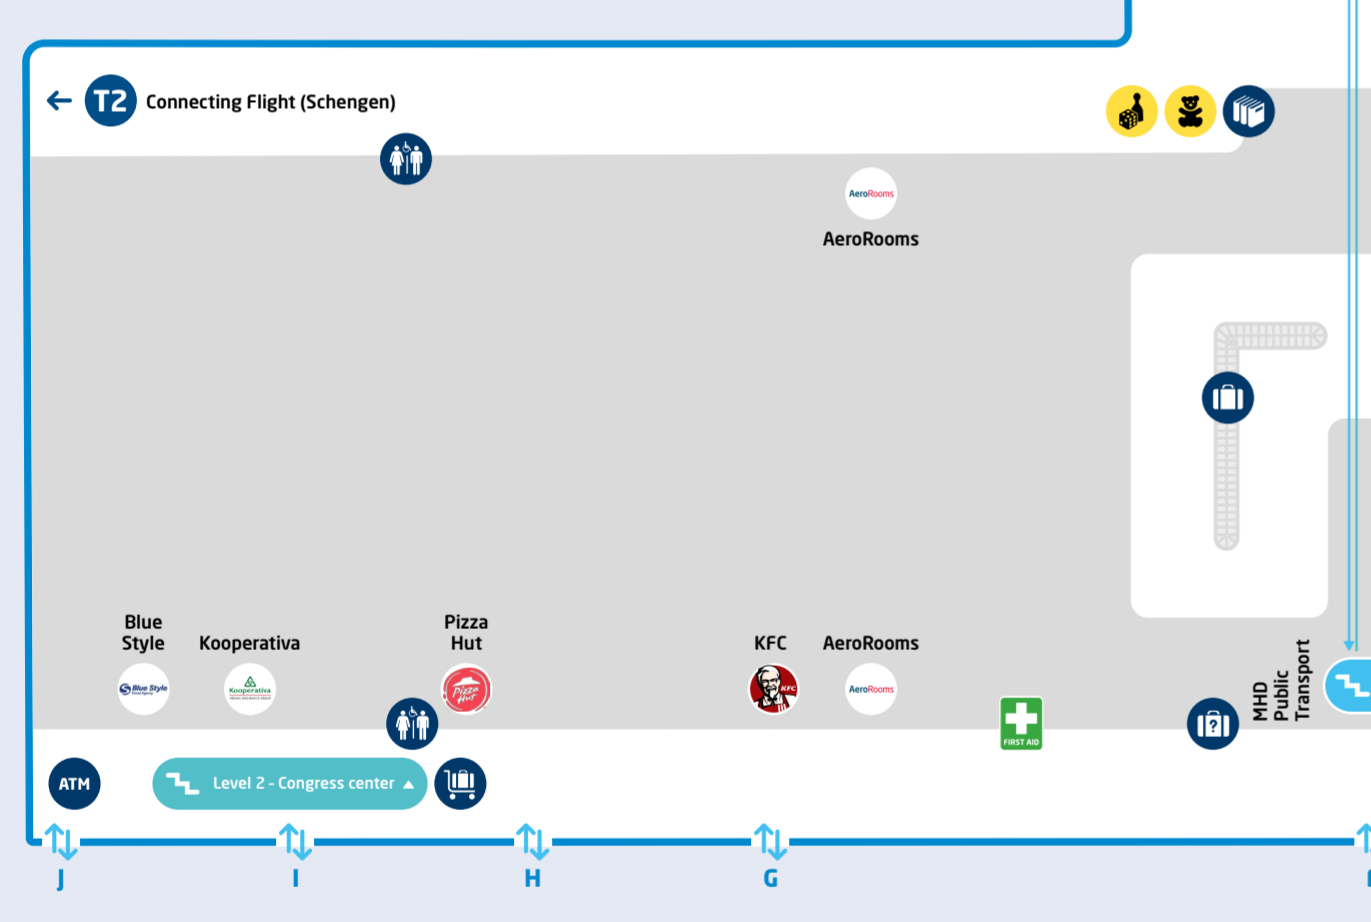

T1 TERMINAL 1 - NON-SCHENGEN

LEVEL 2 • PODLAŽÍ 2

LEVEL 1 • PODLAŽÍ 1

LEVEL 1 • PODLAŽÍ 1

LEVEL 0 • PODLAŽÍ 0

PRST A • PIER A GATES A2-A10

LEGENDA • LEGEND

- | | | | | | | | | | | | |
|--|---------------------------------|--|--|---|---|--|--|--|--|--|---|
| Bezpečnostní kontrola
Security control | Defibrilátor
AED | Toalety s pítkem
Toilets with fountain | Transférovní přepážka
Transfer desk | Kanceláře leteckých společností
Airline offices | Nadměrná zavazadla
Oversize baggage | Vrácení daně
Tax refund | Modlitebna
Praying area | P
Parkoviště
Parking Lot | Knihovna
Complimentary books | Místnost pro cestující s dětmi
Baby room | Toalety s dětským WC
Toilets with children's WC |
| Pasová kontrola
Passport control | První pomoc
First Aid | Výťah
Lift | AeroRooms
AeroRooms | Výdej zavazadel
Baggage reclaim | Směnárna
Exchange office | Výhledová terasa
Viewing terrace | Salonky
Lounge | Zastávka autobusu
Bus stop | AE
Airport Express | Prostory s vybavením a zázemím pro cestující s dětmi
Space with equipment and facilities for travelers with children | Kočárky
Baby-carriage |
| Celní kontrola
Customs | Informace
Information | Schody
Stairs | Asistenční služba
Special assistance | Reklamace zavazadel
Baggage claim | Balení zavazadel
Baggage wrapping | Relax zóna
Relax zone | ATM
Bankomat
Cash machine | Stanoviště taxi/UBER
Taxi/UBER stand | Vozíky na zavazadla
Luggage trolleys | Dětský koutek
Children's corner | Velkoformátové hry
Large format games |