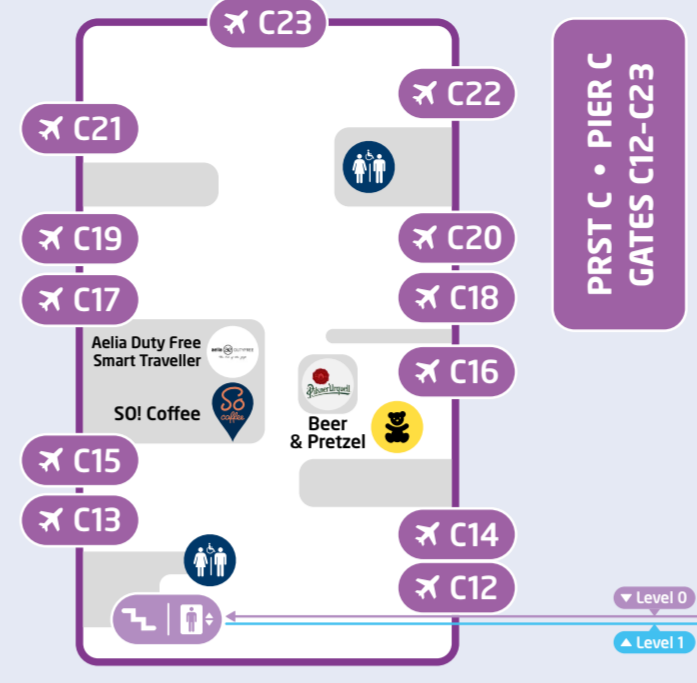

LEVEL 0 • PODLAŽÍ 0