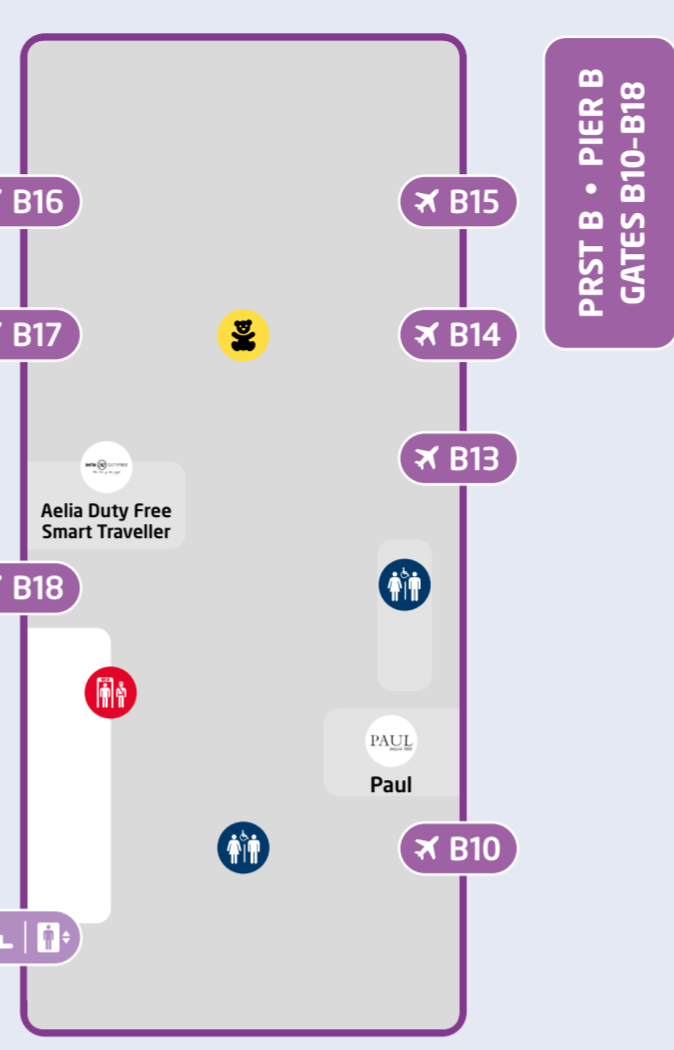

T1 TERMINAL 1 - NON-SCHENGEN

LEVEL 2 • PODLAŽÍ 2

LEVEL 1 • PODLAŽÍ 1

LEVEL 1 • PODLAŽÍ 1

LEVEL 0 • PODLAŽÍ 0

PRST A • PIER A GATES A2-A10

LEGENDA • LEGEND

- | | | | | | | | | | | | |
|--|---------------------------------|--|--|---|---|--|--|--|--|--|---|
| Bezpečnostní kontrola
Security control | Defibrilátor
AED | Toalety s pítkem
Toilets with fountain | Transférovní přepážka
Transfer desk | Kanceláře leteckých společností
Airline offices | Nadměrná zavazadla
Oversize baggage | Vrácení daně
Tax refund | Modlitebna
Praying area | P
Parkoviště
Parking Lot | Knihovna
Complimentary books | Místnost pro cestující s dětmi
Baby room | Toalety s dětským WC
Toilets with children's WC |
| Pasová kontrola
Passport control | První pomoc
First Aid | Výťah
Lift | AeroRooms
AeroRooms | Výdej zavazadel
Baggage reclaim | Směnárna
Exchange office | Výhledová terasa
Viewing terrace | Salonky
Lounge | Zastávka autobusu
Bus stop | AE
Airport Express | Prostory s vybavením a zázemím pro cestující s dětmi
Space with equipment and facilities for travelers with children | Kočárky
Baby-carriage |
| Celní kontrola
Customs | Informace
Information | Schody
Stairs | Asistenční služba
Special assistance | Reklamace zavazadel
Baggage claim | Balení zavazadel
Baggage wrapping | Relax zóna
Relax zone | ATM
Bankomat
Cash machine | Stanoviště taxi/UBER
Taxi/UBER stand | Vozíky na zavazadla
Luggage trolleys | Dětský koutek
Children's corner | Velkoformátové hry
Large format games |