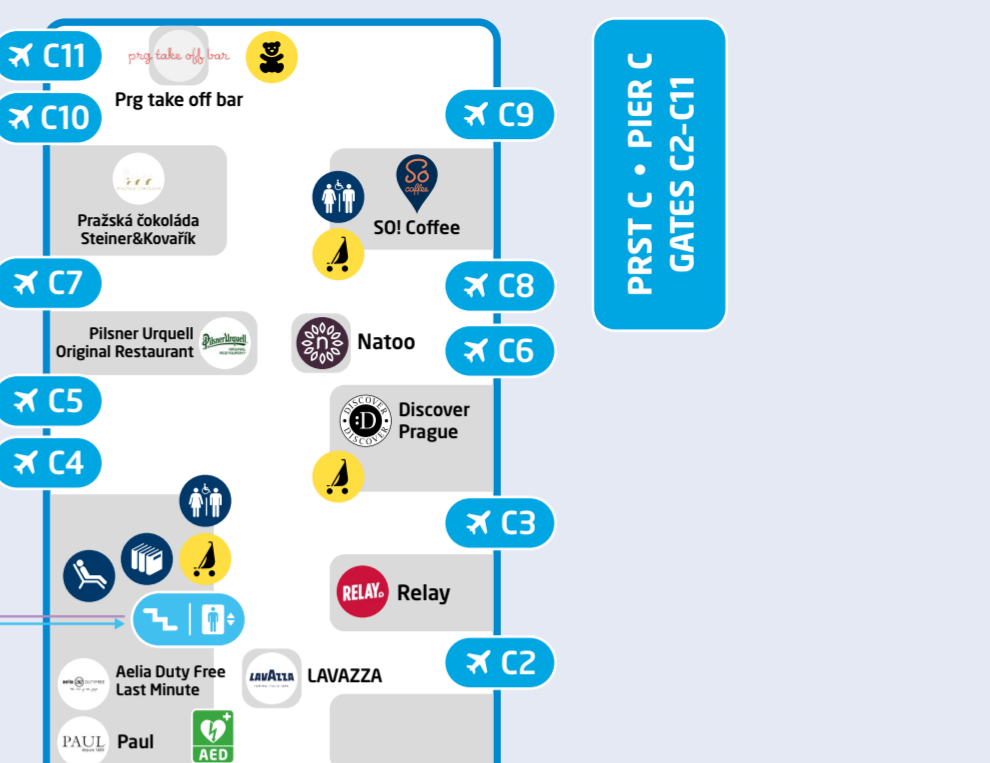

LEVEL 1 • PODLAŽÍ 1