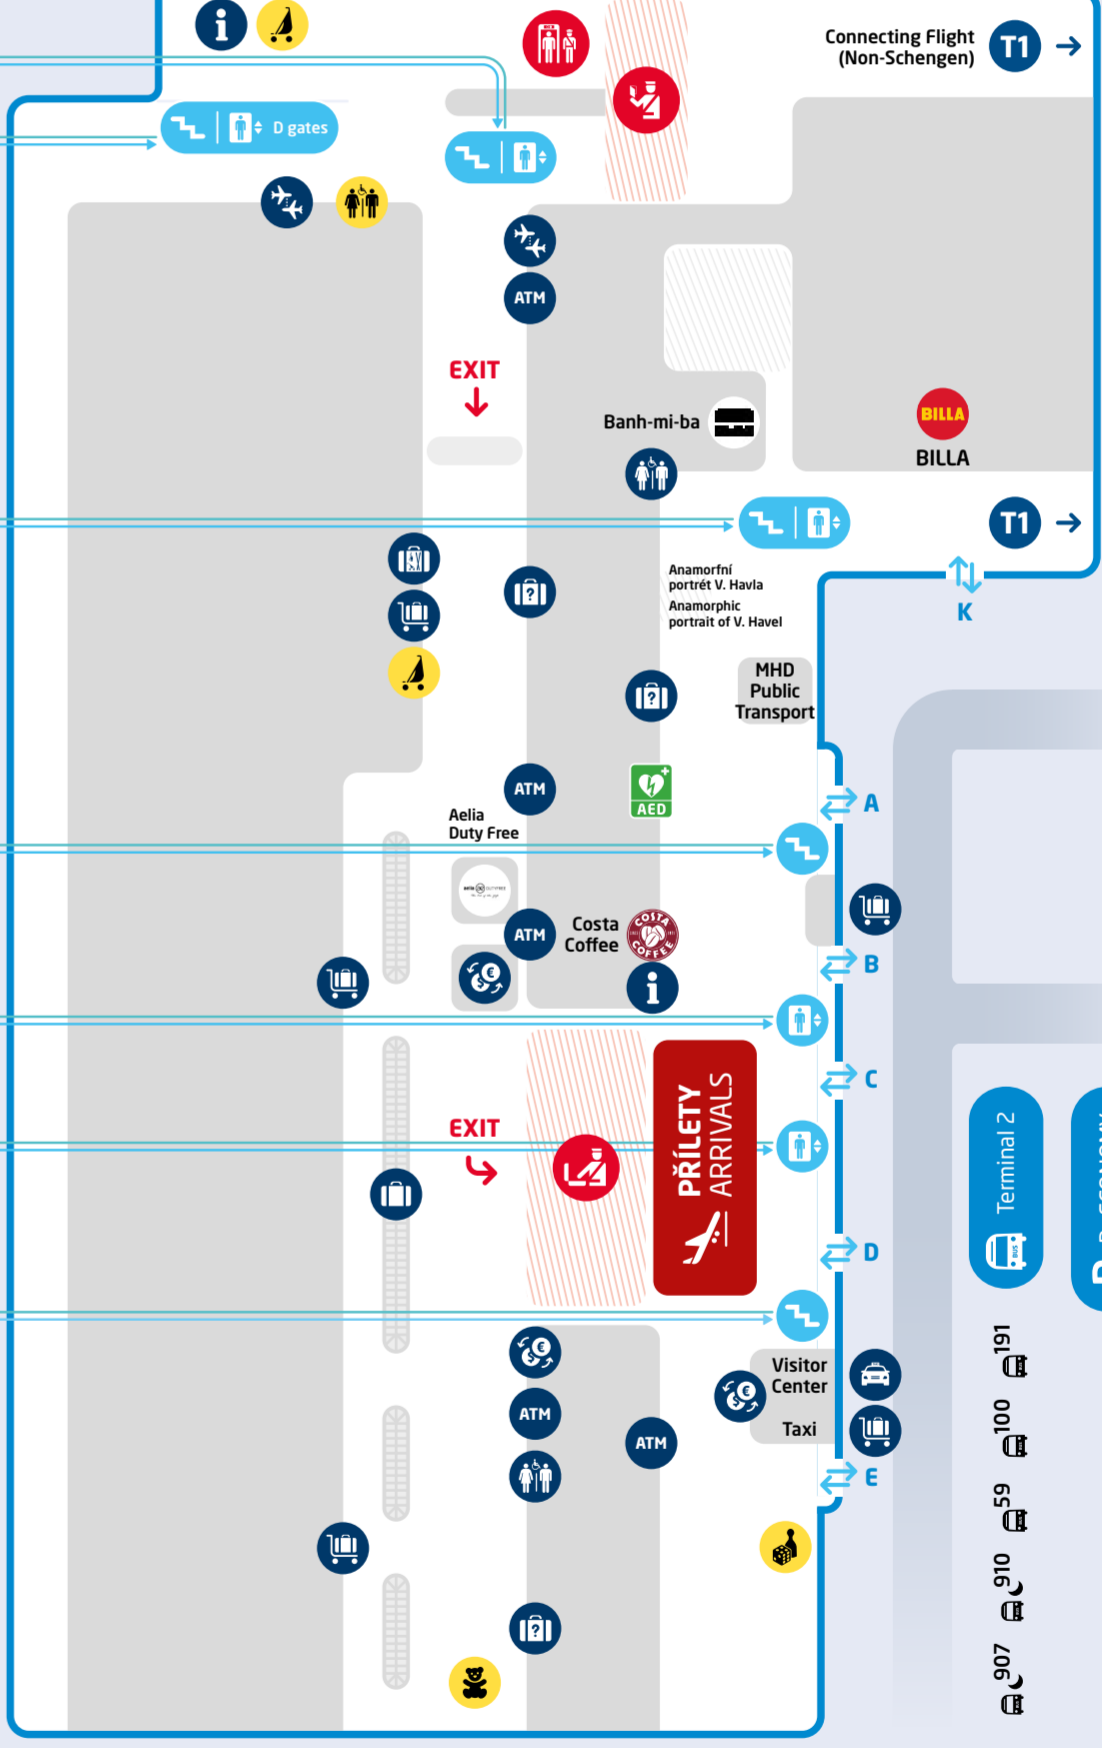

T2 TERMINAL 2 - SCHENGEN

LEVEL 0 • PODLAŽÍ 0

LEVEL 1 • PODLAŽÍ 1

LEVEL 3 • PODLAŽÍ 3

LEVEL 2 • PODLAŽÍ 2

LEGENDA • LEGEND

- | | | | | | | | | | | | | | |
|--|--|--|--|---|--|------------------------------------|---|--|--|--|--|---|---|
| Bezpečnostní kontrola
Security control | Defibrilátor
AED | Výtah
Lift | Security FastTrack
Security FastTrack | Výdej zavazadel
Baggage reclaim | Úschovna zavazadel
Luggage storage | Směnárna
Exchange office | Vyhlídková terasa
Viewing terrace | Bankomat
Cash machine | Exkurze
Airport tours | Asistenční služba
Special assistance | Vozíky na zavazadla
Luggage trolleys | Místnost pro cestující s dětmi
Baby room | Velkoformátové hry
Large format games |
| Pasová kontrola
Passport control | Informace
Information | Schody
Stairs | Přepážka Baggage drop-off
Baggage drop-off counter | Reklama zavazadel
Baggage claim | Balení zavazadel
Baggage wrapping | Relax zóna
Relax zone | Modlitebna
Praying area | Stanoviště taxi/UBER
Taxi/UBER stand | Parkoviště
Parking Lot | Sprcha
Shower | Prostory s vybavením a zázemím pro cestující s dětmi
Space with equipment and facilities for travelers with children | Dětský koutek
Children's corner | Kojící box
Breastfeeding station |
| Celní kontrola
Customs | Toalety s pítkem
Toilets with fountain | Transférová přepážka
Transfer desk | Kanceláře leteckých společností
Airline offices | Nadměrná zavazadla
Oversize baggage | Vrácení daně
Tax Refund | Salonky
Lounge | Ztráty a nálezy
Lost and Found | Zastávka autobusu
Bus stop | Obchod se suvenýry
Souvenir shop | Knihovna
Complimentary books | Kočárky
Baby-carriage | Toalety s dětským WC
Toilets with children's WC | |