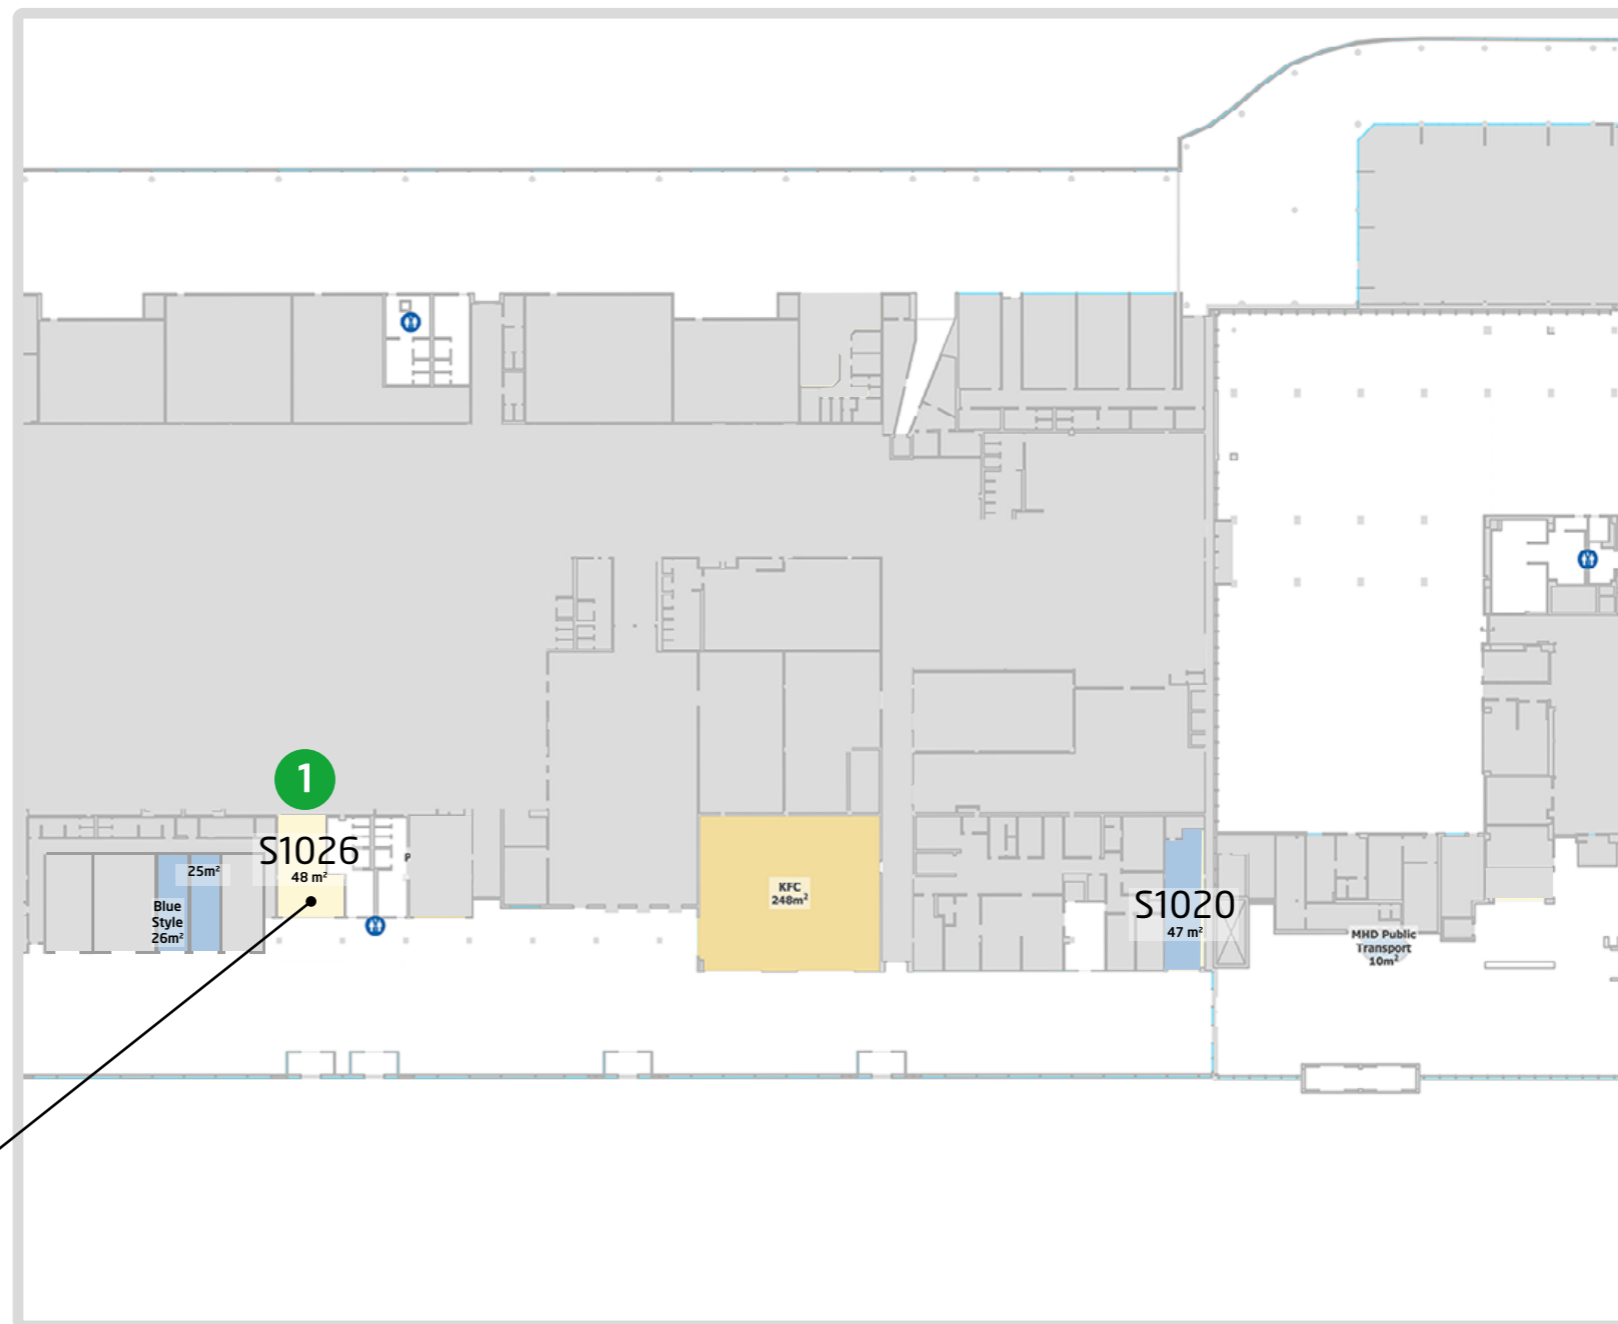

Nabídka volných komerčních prostor Letiště Praha, a.s.

Offer of Free Commercial Spaces Prague Airport

T1 TERMINAL 1 - NON-SCHENGEN

1. podlaží / 1st floor

1 č. S1026/48 m² - druh sortimentu: lehké gastro

Body zájmu/Points of Interest

T2 TERMINAL 2 - SCHENGEN

Přehledová mapa - 1. podlaží

Overview Map - 1st floor

Body zájmu/Points of Interest

Bezpečnostní kontrola Security control	Toalety s pítkem Toilets with fountain
Pasová kontrola Passport control	GATE
Celní kontrola Customs	