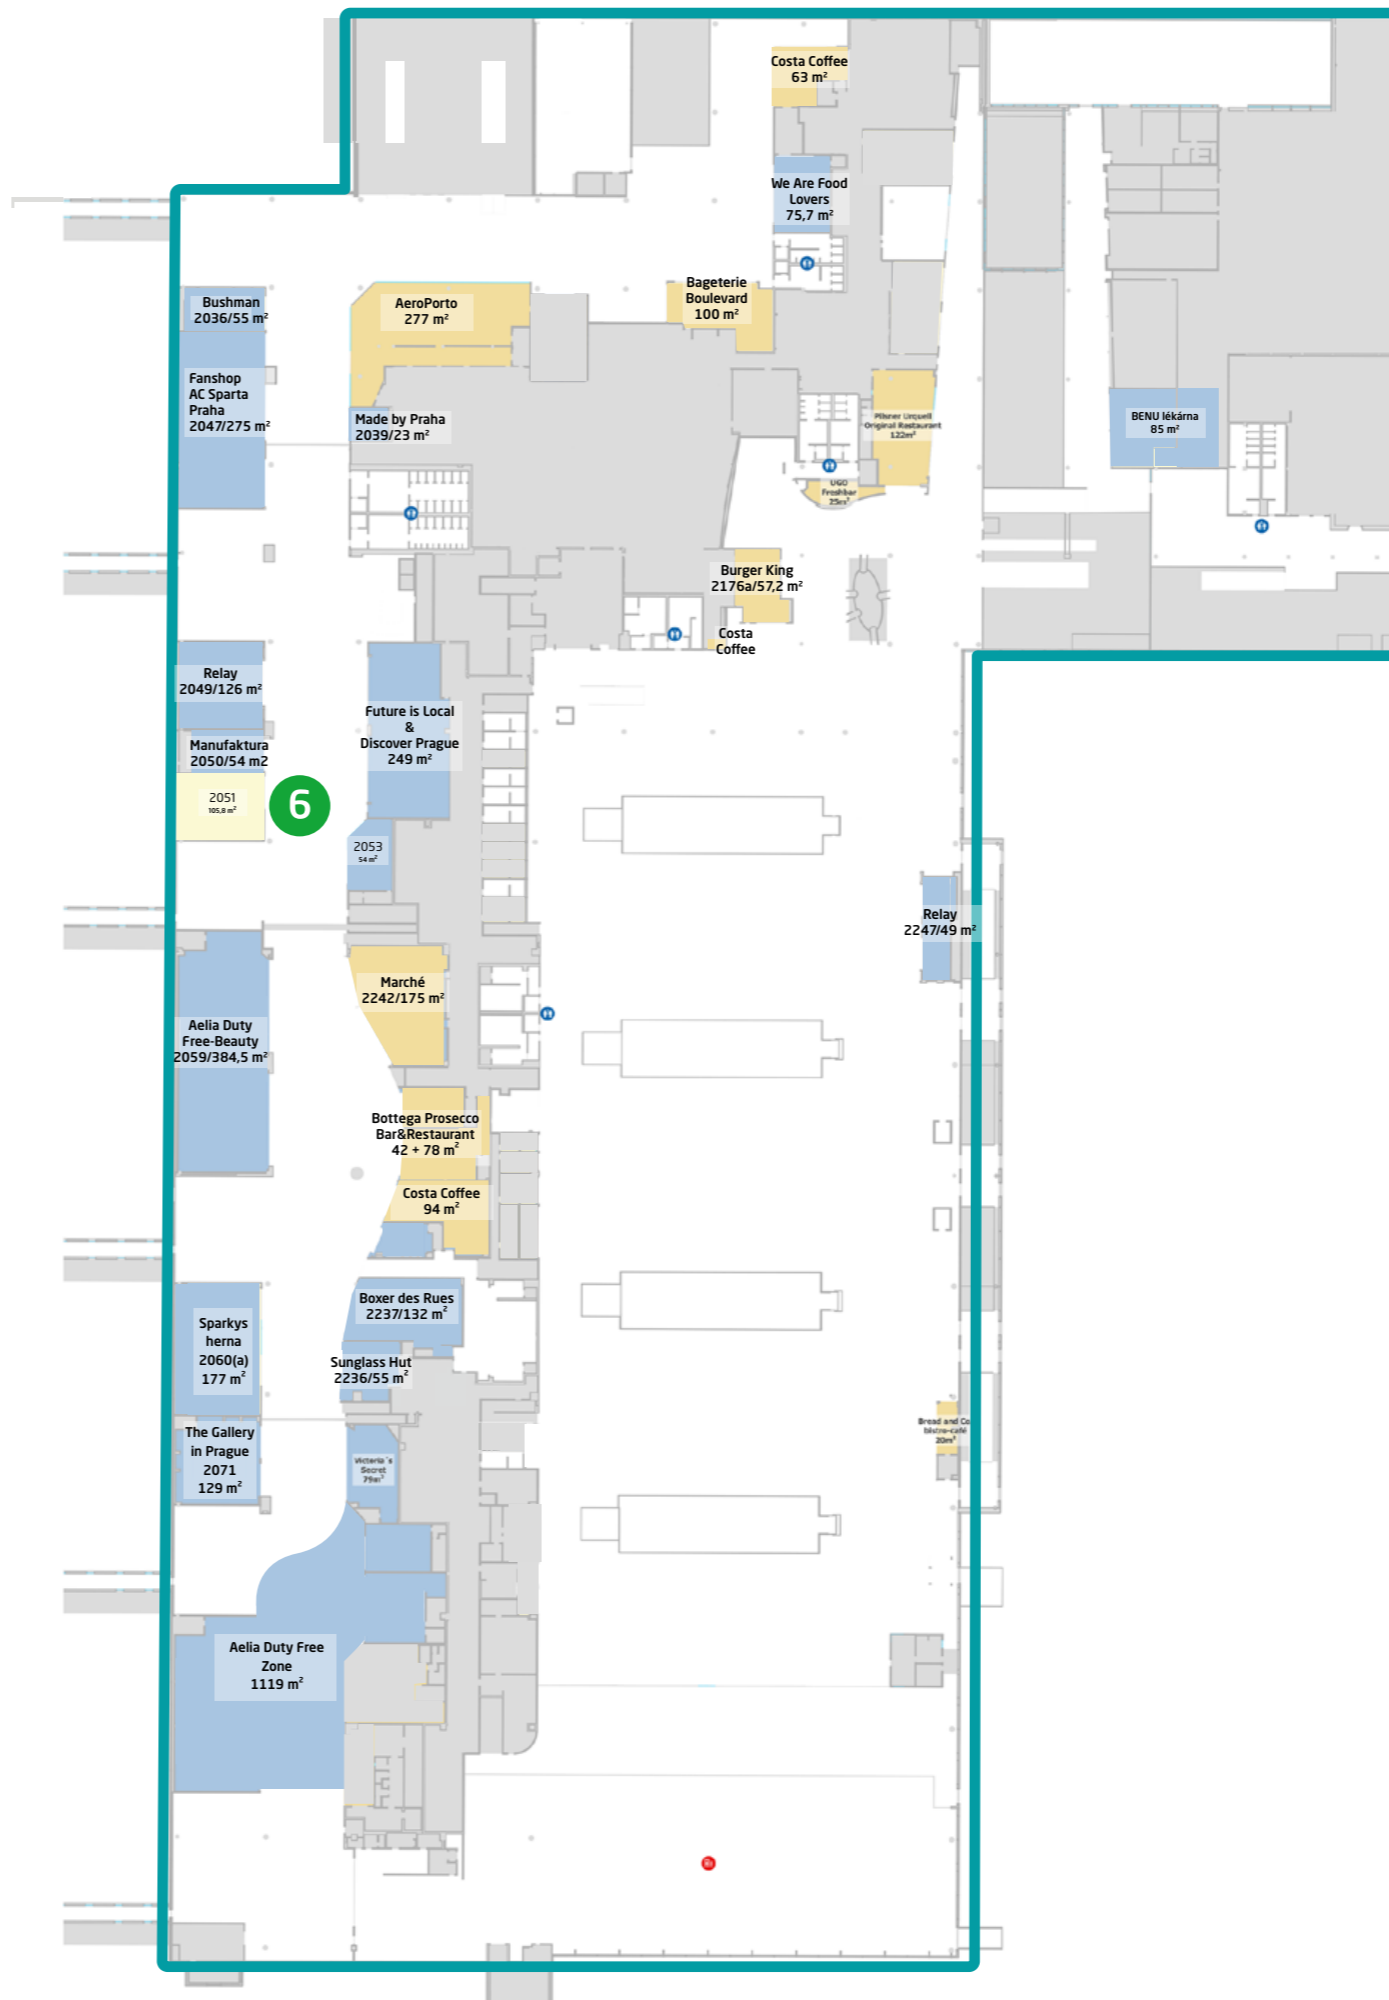

T2 TERMINAL 2 - SCHENGEN

Přehledová mapa - 1. podlaží

Overview Map - 1st floor

Body zájmu/Points of Interest

Bezpečnostní kontrola Security control	Toalety s pítkem Toilets with fountain
Pasová kontrola Passport control	GATE
Celní kontrola Customs	

Obchodní jednotky/Business Units

Obchod Shop	Ostatní/neobsazené Other/Vacant
Restaurace Restaurant	

T2 TERMINAL 2 - SCHENGEN

1. podlaží / 1st floor
Prst C / Pier C

- 2 č. **C104/46 m²** - druh sortimentu: zážitková služba
- 3 č. **C105b/40 m²** - druh sortimentu: zážitková služba
- 4 č. **C105a/40 m² +zázemí** - druh sortimentu: zážitková služba
- 5 č. **C106/82 m²** - druh sortimentu: zážitková služba

Body zájmu/Points of Interest

- Bezpečnostní kontrola**
Security control
- Toalety s pítkem**
Toilets with fountain
- Pasová kontrola**
Passport control
- GATE**
- Celní kontrola**
Customs

Obchodní jednotky/Business Units

- Obchod**
Shop
- Ostatní/neobsazené**
Other/Vacant
- Restaurace**
Restaurant

Přehledová mapa - 2. podlaží

Overview Map - 2nd floor

D

Body zájmu/Points of Interest

- Bezpečnostní kontrola** Security control
- Toalety s pítkem** Toilets with fountain
- Pasová kontrola** Passport control
- GATE**
- Celní kontrola** Customs