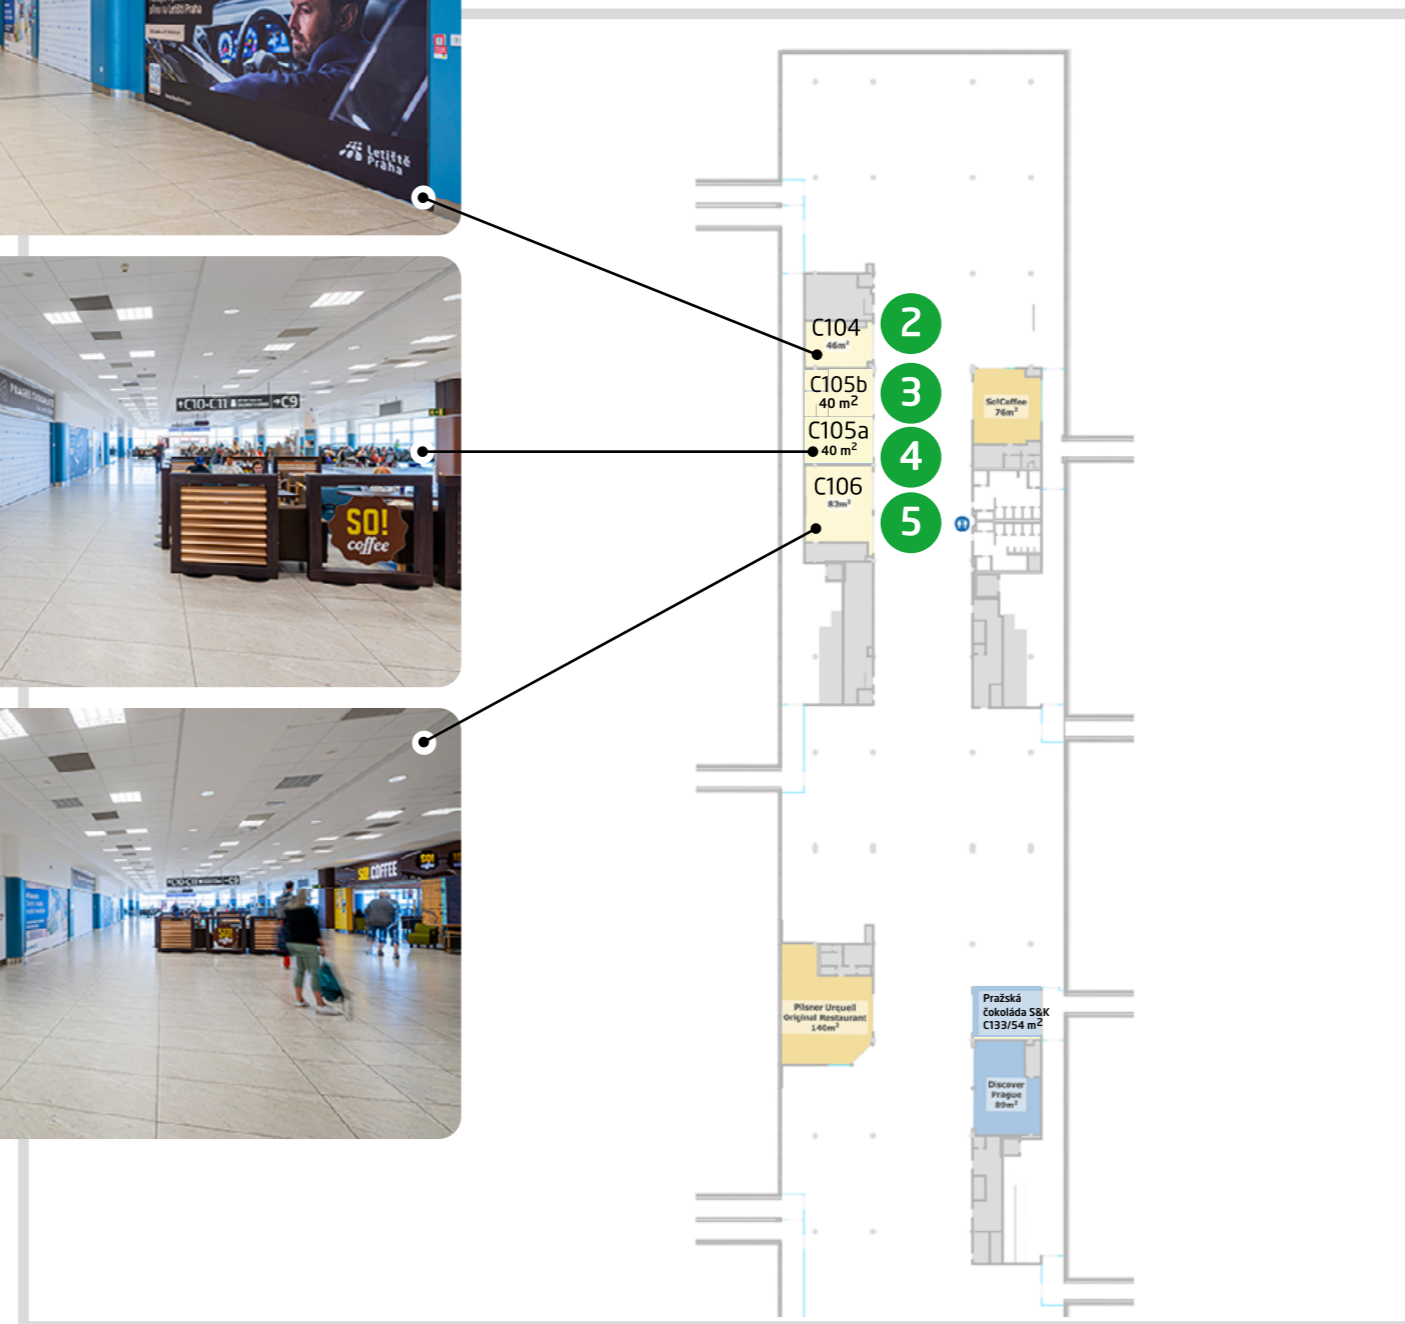

- Bezpečnostní kontrola
Security control
- Pasová kontrola
Passport control
- Celní kontrola
Customs

- Toalety s pítkem
Toilets with fountain
- GATE

Obchodní jednotky/Business Units

- Obchod
Shop
- Restaurace
Restaurant
- Ostatní/neobsazené
Other/Vacant

T2 TERMINAL 2 - SCHENGEN

Přehledová mapa - 1. podlaží

Overview Map - 1st floor

Body zájmu/Points of Interest

Bezpečnostní kontrola Security control	Toalety s pítkem Toilets with fountain
Pasová kontrola Passport control	GATE
Celní kontrola Customs	

Obchodní jednotky/Business Units

Obchod Shop	Ostatní/neobsazené Other/Vacant
Restaurace Restaurant	

T2 TERMINAL 2 - SCHENGEN

1. podlaží / 1st floor
Prst C / Pier C

- 2 č. **C104/46 m²** - druh sortimentu: zážitková služba
- 3 č. **C105b/40 m²** - druh sortimentu: zážitková služba
- 4 č. **C105a/40 m² +zázemí** - druh sortimentu: zážitková služba
- 5 č. **C106/82 m²** - druh sortimentu: zážitková služba

- Obchod**
Shop
- Ostatní/neobsazené**
Other/Vacant
- Restaurace**
Restaurant

Přehledová mapa - 2. podlaží

Overview Map - 2nd floor

D

Body zájmu/Points of Interest

- Bezpečnostní kontrola** Security control
- Toalety s pítkem** Toilets with fountain
- Pasová kontrola** Passport control
- GATE**
- Celní kontrola** Customs