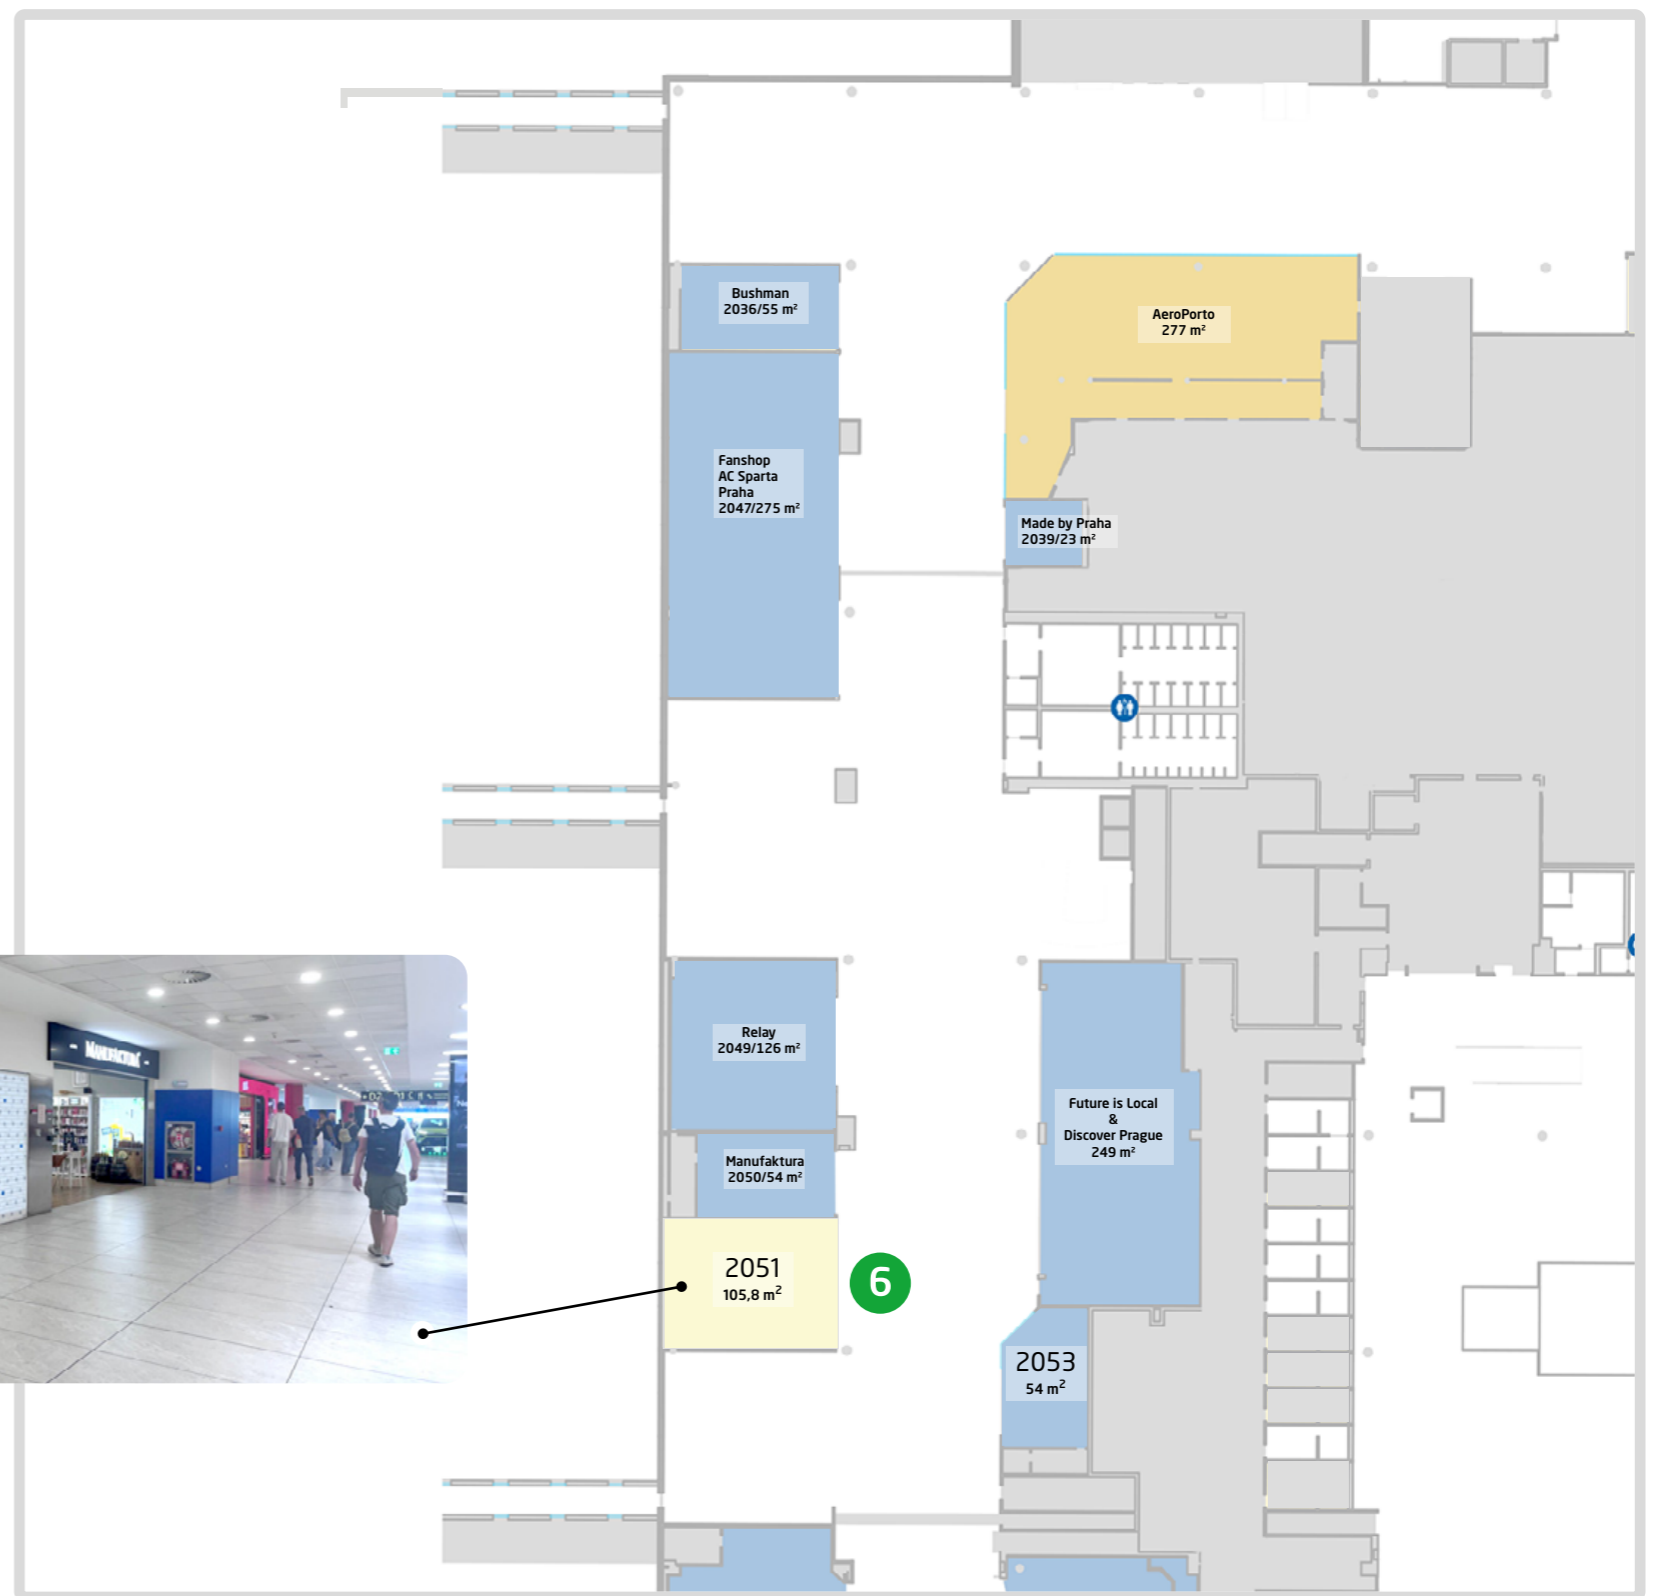

T2 TERMINAL 2 - SCHENGEN

Přehledová mapa - 1. podlaží

Overview Map - 1st floor

Body zájmu/Points of Interest

Bezpečnostní kontrola Security control	Toalety s pítkem Toilets with fountain
Pasová kontrola Passport control	GATE
Celní kontrola Customs	

Body zájmu/Points of Interest

- Bezpečnostní kontrola**
Security control
- Toalety s pítkem**
Toilets with fountain
- Pasová kontrola**
Passport control
- GATE**
- Celní kontrola**
Customs

Obchodní jednotky/Business Units

- Obchod**
Shop
- Ostatní/neobsazené**
Other/Vacant
- Restaurace**
Restaurant

Přehledová mapa - 2. podlaží

Overview Map - 2nd floor

D

Body zájmu/Points of Interest

- Bezpečnostní kontrola** Security control
- Toalety s pítkem** Toilets with fountain
- Pasová kontrola** Passport control
- GATE**
- Celní kontrola** Customs