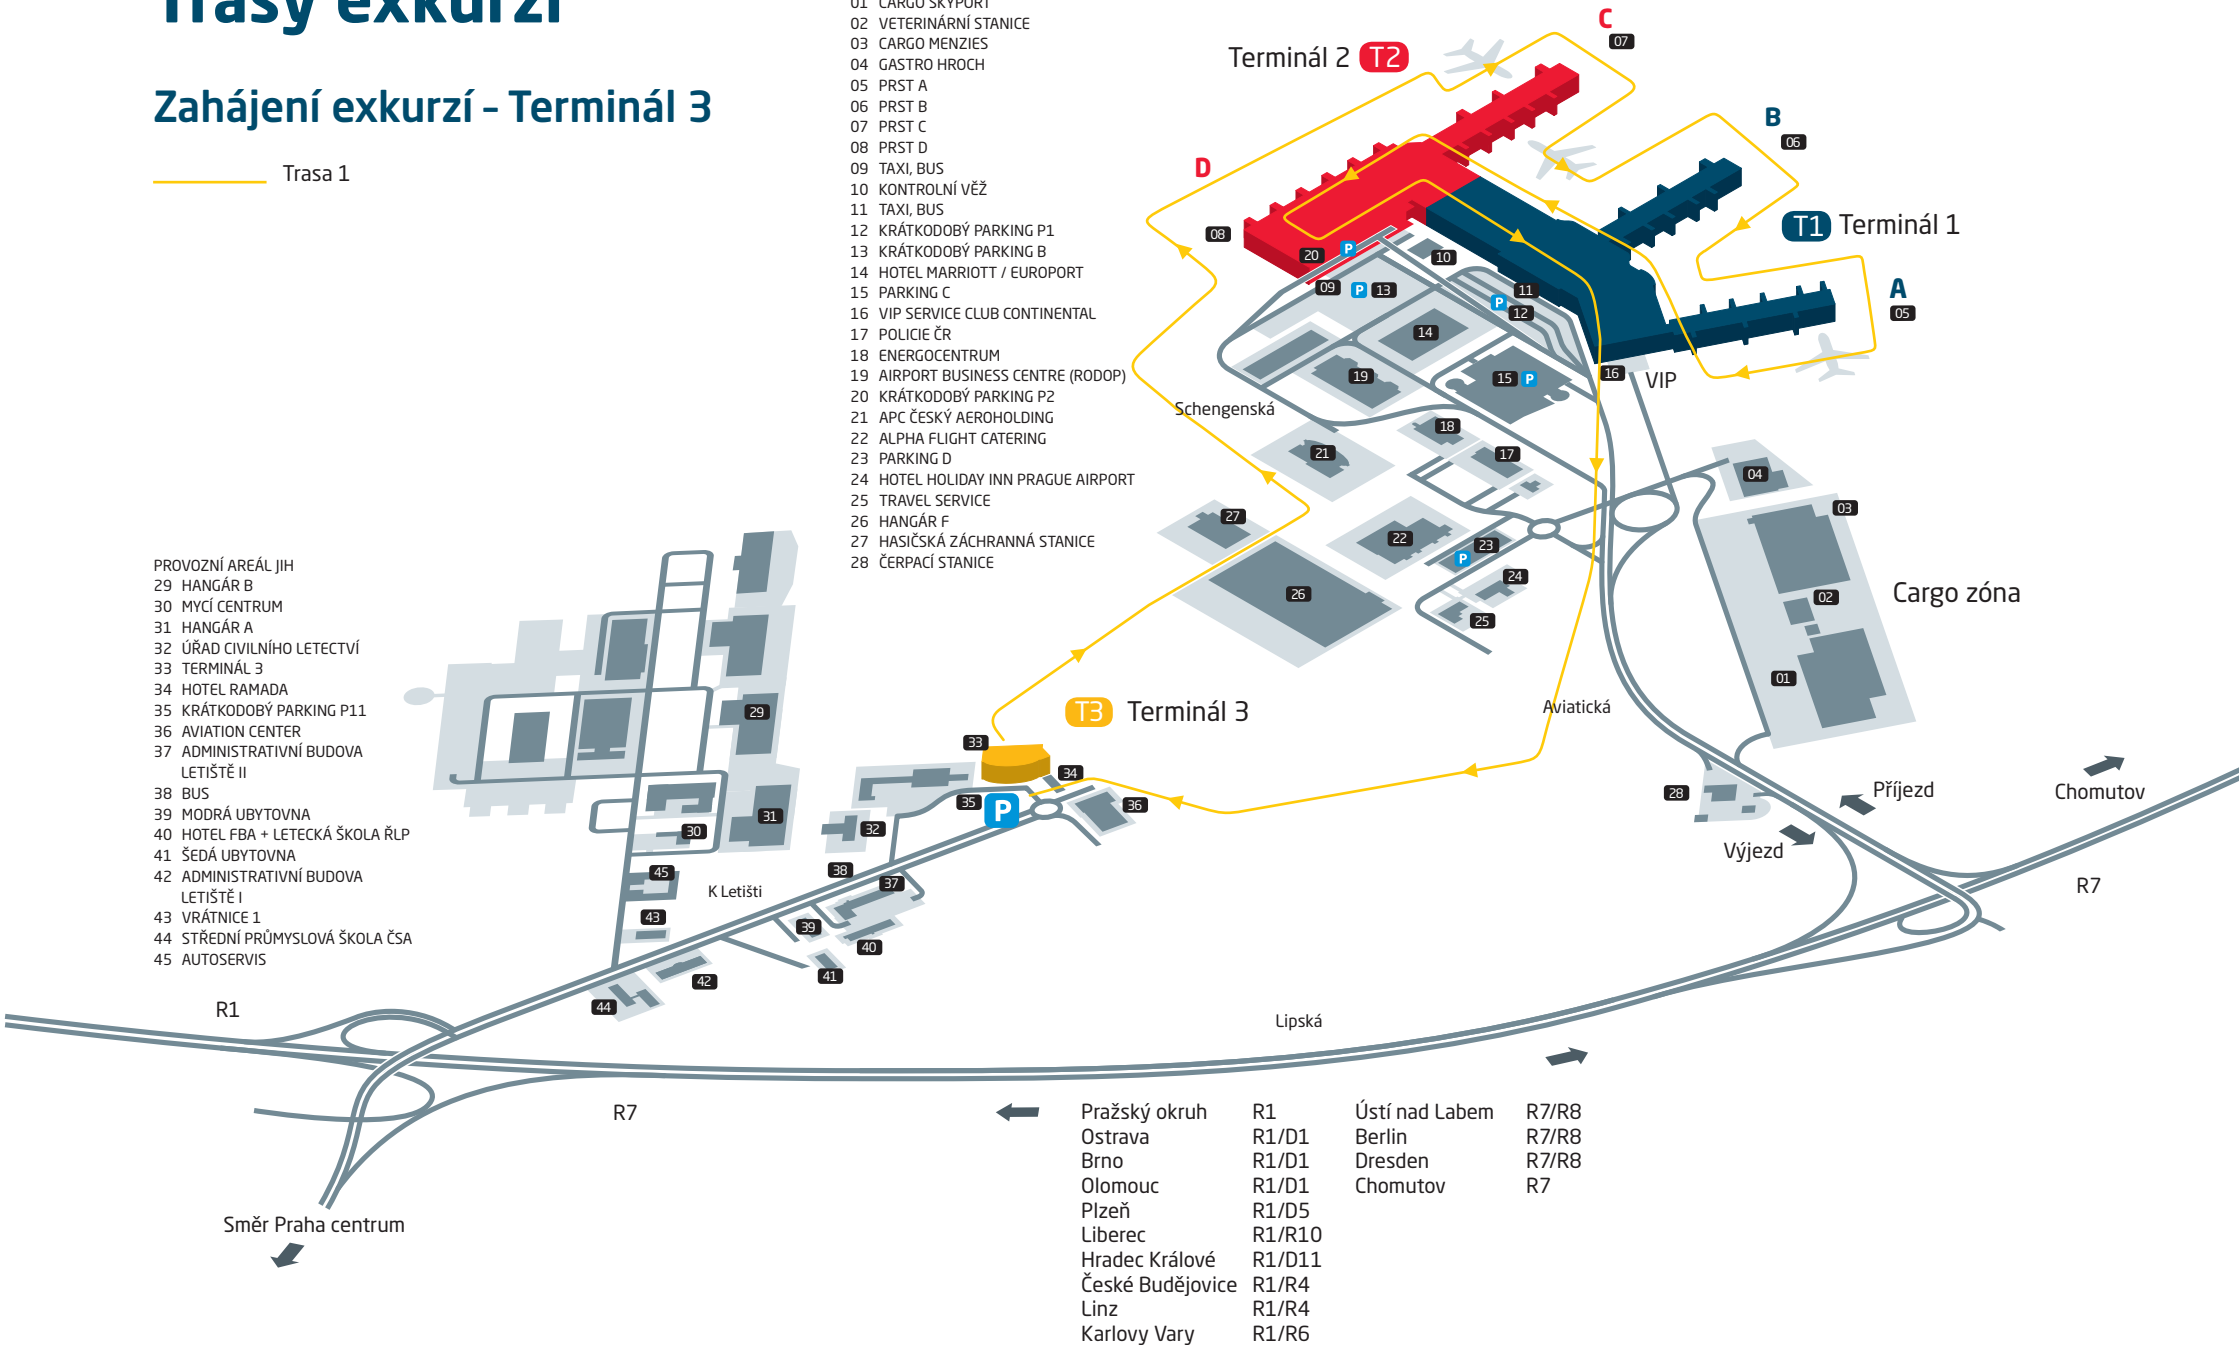

Trasy exkurzí

Zahájení exkurzí - Terminál 3

Trasa 1

- PROVOZNÍ AREÁL JIH
- 29 HANGÁR B
 - 30 MYČÍ CENTRUM
 - 31 HANGÁR A
 - 32 ÚŘAD CIVILNÍHO LETECTVÍ
 - 33 TERMINÁL 3
 - 34 HOTEL RAMADA
 - 35 KRÁTKODOBÝ PARKING P11
 - 36 AVIATION CENTER
 - 37 ADMINISTRATIVNÍ BUDOVA LETIŠTĚ II
 - 38 BUS
 - 39 MODRÁ UBYTOVNA
 - 40 HOTEL FBA + LETECKÁ ŠKOLA ŘLP
 - 41 ŠEDÁ UBYTOVNA
 - 42 ADMINISTRATIVNÍ BUDOVA LETIŠTĚ I
 - 43 VRÁTNICE 1
 - 44 STŘEDNÍ PRŮMYSLOVÁ ŠKOLA ČSA
 - 45 AUTOSERVIS

- PROVOZNÍ AREÁL SEVER
- 01 CARGO SKYPORT
 - 02 VETERINÁRNÍ STANICE
 - 03 CARGO MENZIES
 - 04 GASTRO HROCH
 - 05 PRST A
 - 06 PRST B
 - 07 PRST C
 - 08 PRST D
 - 09 TAXI, BUS
 - 10 KONTROLNÍ VĚŽ
 - 11 TAXI, BUS
 - 12 KRÁTKODOBÝ PARKING P1
 - 13 KRÁTKODOBÝ PARKING B
 - 14 HOTEL MARRIOTT / EUROPORT
 - 15 PARKING C
 - 16 VIP SERVICE CLUB CONTINENTAL
 - 17 POLICIE ČR
 - 18 ENERGOCENTRUM
 - 19 AIRPORT BUSINESS CENTRE (RODOP)
 - 20 KRÁTKODOBÝ PARKING P2
 - 21 APC ČESKÝ AEROHOLDING
 - 22 ALPHA FLIGHT CATERING
 - 23 PARKING D
 - 24 HOTEL HOLIDAY INN PRAGUE AIRPORT
 - 25 TRAVEL SERVICE
 - 26 HANGÁR F
 - 27 HASIČSKÁ ZÁCHRANNÁ STANICE
 - 28 ČERPACÍ STANICE

| | | | |
|------------------|--------|----------------|-------|
| Pražský okruh | R1 | Ústí nad Labem | R7/R8 |
| Ostrava | R1/D1 | Berlin | R7/R8 |
| Brno | R1/D1 | Dresden | R7/R8 |
| Olomouc | R1/D1 | Chomutov | R7 |
| Plzeň | R1/D5 | | |
| Liberec | R1/R10 | | |
| Hradec Králové | R1/D11 | | |
| České Budějovice | R1/R4 | | |
| Linz | R1/R4 | | |
| Karlovy Vary | R1/R6 | | |