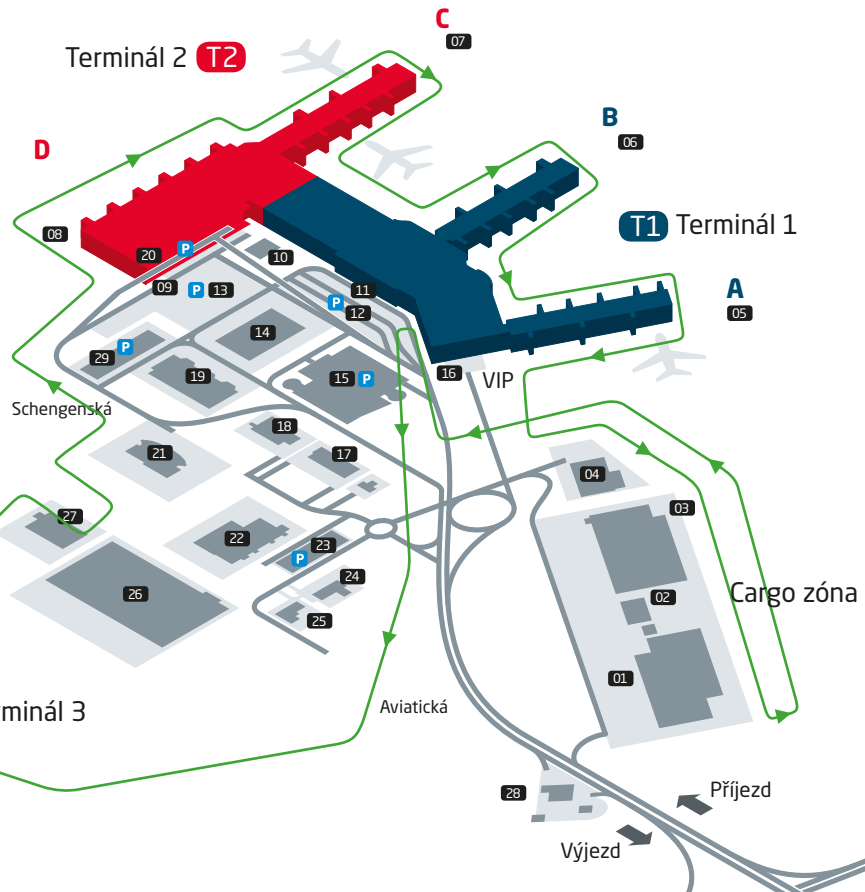

Trasy exkurzí

Zahájení exkurzí - Terminál 3 (mimo trasy 3)

Trasa 2

PROVOZNÍ AREÁL JIH

- 30 HANGÁR B
- 31 MYCÍ CENTRUM
- 32 HANGÁR A
- 33 ÚŘAD CIVILNÍHO LETECTVÍ
- 34 TERMINÁL 3
- 35 HOTEL RAMADA
- 36 PARKING P11
- 37 AVIATION CENTER
- 38 ADMINISTRATIVNÍ BUDOVA LETIŠTĚ II
- 39 BUS
- 40 MODRÁ UBYTOVNA
- 41 HOTEL FBA + LETECKÁ ŠKOLA ŘLP
- 42 ŠEDÁ UBYTOVNA
- 43 ADMINISTRATIVNÍ BUDOVA LETIŠTĚ I
- 44 VRÁTNICE 1
- 45 STŘEDNÍ PRŮMYSLOVÁ ŠKOLA ČSA
- 46 AUTOSERVIS

PROVOZNÍ AREÁL SEVER

- 01 CARGO SKYPORT
- 02 VETERINÁRNÍ STANICE
- 03 CARGO MENZIES
- 04 GASTRO HROCH
- 05 PRST A
- 06 PRST B
- 07 PRST C
- 08 PRST D
- 09 TAXI, BUS
- 10 KONTROLNÍ VĚŽ
- 11 TAXI, BUS
- 12 P1 EXPRESS
- 13 P8 ECONOMY
- 14 HOTEL MARRIOTT / EUROPORT
- 15 P2 COMFORT
- 16 VIP SERVICE CLUB CONTINENTAL
- 17 POLICIE ČR
- 18 ENERGOCENTRUM
- 19 AIRPORT BUSINESS CENTRE (RODOP)
- 20 P2 EXPRESS
- 21 APC ČESKÝ AEROHOLDING
- 22 ALPHA FLIGHT CATERING
- 23 P8 HOLIDAY
- 24 HOTEL HOLIDAY INN PRAGUE AIRPORT
- 25 TRAVEL SERVICE
- 26 HANGÁR F
- 27 HASIČSKÁ ZÁCHRANNÁ STANICE
- 28 ČERPAČÍ STANICE
- 29 P8 SMART

R1

R7

Lipská

Směr Praha centrum

Pražský okruh
Ostrava
Brno
Olomouc
Plzeň
Liberec
Hradec Králové
České Budějovice
Linz
Karlovy Vary

R1
R1/D1
R1/D1
R1/D1
R1/D5
R1/R10
R1/D11
R1/R4
R1/R4
R1/R6

Ústí nad Labem
Berlín
Dresden
Chomutov

Schengenská

Terminál 2 T2

Terminál 1 T1