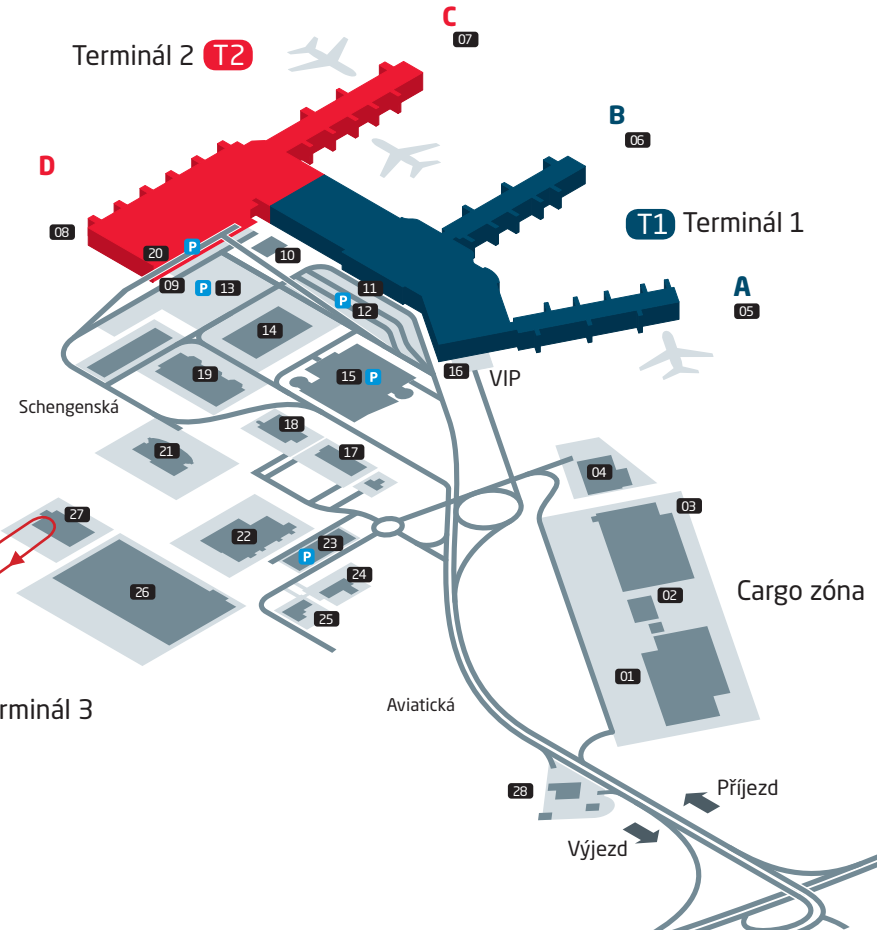

## Zahájení exkurzí - Terminál 3

Trasa 4

- PROVOZNÍ AREÁL JIH
- 29 HANGÁR B
  - 30 MYCÍ CENTRUM
  - 31 HANGÁR A
  - 32 ÚŘAD CIVILNÍHO LETECTVÍ
  - 33 TERMINÁL 3
  - 34 HOTEL RAMADA
  - 35 KRÁTKODOBÝ PARKING P11
  - 36 AVIATION CENTER
  - 37 ADMINISTRATIVNÍ BUDOVA LETIŠTĚ II
  - 38 BUS
  - 39 MODRÁ UBYTOVNA
  - 40 HOTEL FBA + LETECKÁ ŠKOLA ŘLP
  - 41 ŠEDÁ UBYTOVNA
  - 42 ADMINISTRATIVNÍ BUDOVA LETIŠTĚ I
  - 43 VRÁTNICE 1
  - 44 STŘEDNÍ PRŮMYSLOVÁ ŠKOLA ČSA
  - 45 AUTOSERVIS

- PROVOZNÍ AREÁL SEVER
- 01 CARGO SKYPORT
  - 02 VETERINÁRNÍ STANICE
  - 03 CARGO MENZIES
  - 04 GASTRO HROCH
  - 05 PRST A
  - 06 PRST B
  - 07 PRST C
  - 08 PRST D
  - 09 TAXI, BUS
  - 10 KONTROLNÍ VĚŽ
  - 11 TAXI, BUS
  - 12 KRÁTKODOBÝ PARKING P1
  - 13 KRÁTKODOBÝ PARKING B
  - 14 HOTEL MARRIOTT / EUROPORT
  - 15 PARKING C
  - 16 VIP SERVICE CLUB CONTINENTAL
  - 17 POLICIE ČR
  - 18 ENERGOCENTRUM
  - 19 AIRPORT BUSINESS CENTRE (RODOP)
  - 20 KRÁTKODOBÝ PARKING P2
  - 21 APC ČESKÝ AEROHOLDING
  - 22 ALPHA FLIGHT CATERING
  - 23 PARKING D
  - 24 HOTEL HOLIDAY INN PRAGUE AIRPORT
  - 25 TRAVEL SERVICE
  - 26 HANGÁR F
  - 27 HASIČSKÁ ZÁCHRANNÁ STANICE
  - 28 ČERPACÍ STANICE

- Ústí nad Labem
- Berlin
- Dresden
- Chomutov

- R7/R8
- R7/R8
- R7/R8
- R7

R7

Chomutov

Příjezd

Výjezd

Cargo zóna

Aviatická

VIP

Schengenská

Terminál 2 T2

T1 Terminál 1

T3 Terminál 3

K Letišti