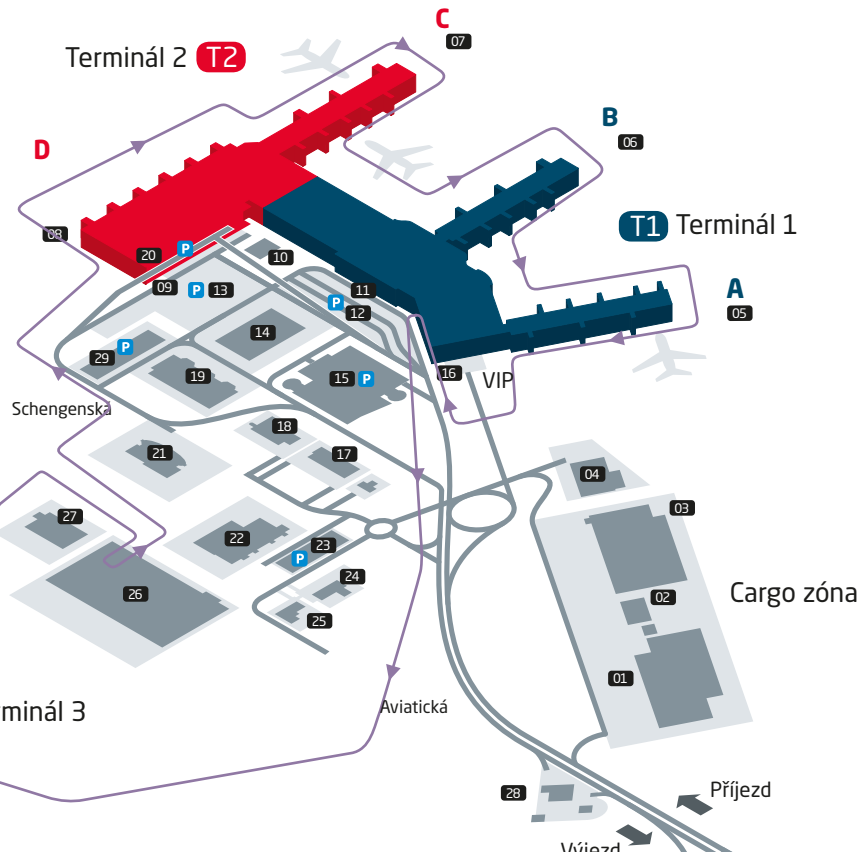

Trasy exkurzí

Zahájení exkurzí - Terminál 3 (mimo trasy 3)

Trasa 5

PROVOZNÍ AREÁL JIH

- 30 HANGÁR B
- 31 MYCÍ CENTRUM
- 32 HANGÁR A
- 33 ÚŘAD CIVILNÍHO LETECTVÍ
- 34 TERMINÁL 3
- 35 HOTEL RAMADA
- 36 PARKING P₁₁
- 37 AVIATION CENTER
- 38 ADMINISTRATIVNÍ BUDOVA LETIŠTĚ II
- 39 BUS
- 40 MODRÁ UBYTOVNA
- 41 HOTEL FBA + LETECKÁ ŠKOLA ŘLP
- 42 ŠEDÁ UBYTOVNA
- 43 ADMINISTRATIVNÍ BUDOVA LETIŠTĚ I
- 44 VRÁTNICE 1
- 45 STŘEDNÍ PRŮMYSLOVÁ ŠKOLA ČSA
- 46 AUTOSERVIS

PROVOZNÍ AREÁL SEVER

- 01 CARGO SKYPORT
- 02 VETERINÁRNÍ STANICE
- 03 CARGO MENZIES
- 04 GASTRO HROCH
- 05 PRST A
- 06 PRST B
- 07 PRST C
- 08 PRST D
- 09 TAXI, BUS
- 10 KONTROLNÍ VĚŽ
- 11 TAXI, BUS
- 12 P₁ EXPRESS
- 13 P_B ECONOMY
- 14 HOTEL MARRIOTT / EUROPORT
- 15 P_C COMFORT
- 16 VIP SERVICE CLUB CONTINENTAL
- 17 POLICIE ČR
- 18 ENERGOCENTRUM
- 19 AIRPORT BUSINESS CENTRE (RODOP)
- 20 P₂ EXPRESS
- 21 APC ČESKÝ AEROHOLDING
- 22 ALPHA FLIGHT CATERING
- 23 P_D HOLIDAY
- 24 HOTEL HOLIDAY INN PRAGUE AIRPORT
- 25 TRAVEL SERVICE
- 26 HANGÁR F
- 27 HASIČSKÁ ZÁCHRANNÁ STANICE
- 28 ČERPAČÍ STANICE
- 29 P_A SMART

R1

R7

Lipská

R7

Směr Praha centrum

Pražský okruh
Ostrava
Brno
Olomouc
Plzeň
Liberec
Hradec Králové
České Budějovice
Linz
Karlovy Vary

R1
R1/D1
R1/D1
R1/D1
R1/D5
R1/R10
R1/D11
R1/R4
R1/R4
R1/R6

Ústí nad Labem
Berlín
Dresden
Chomutov

R7/R8
R7/R8
R7/R8
R7

Chomutov

Příjezd

Výjezd

Cargo zóna

T1 Terminál 1

Terminál 2 T2

T3 Terminál 3