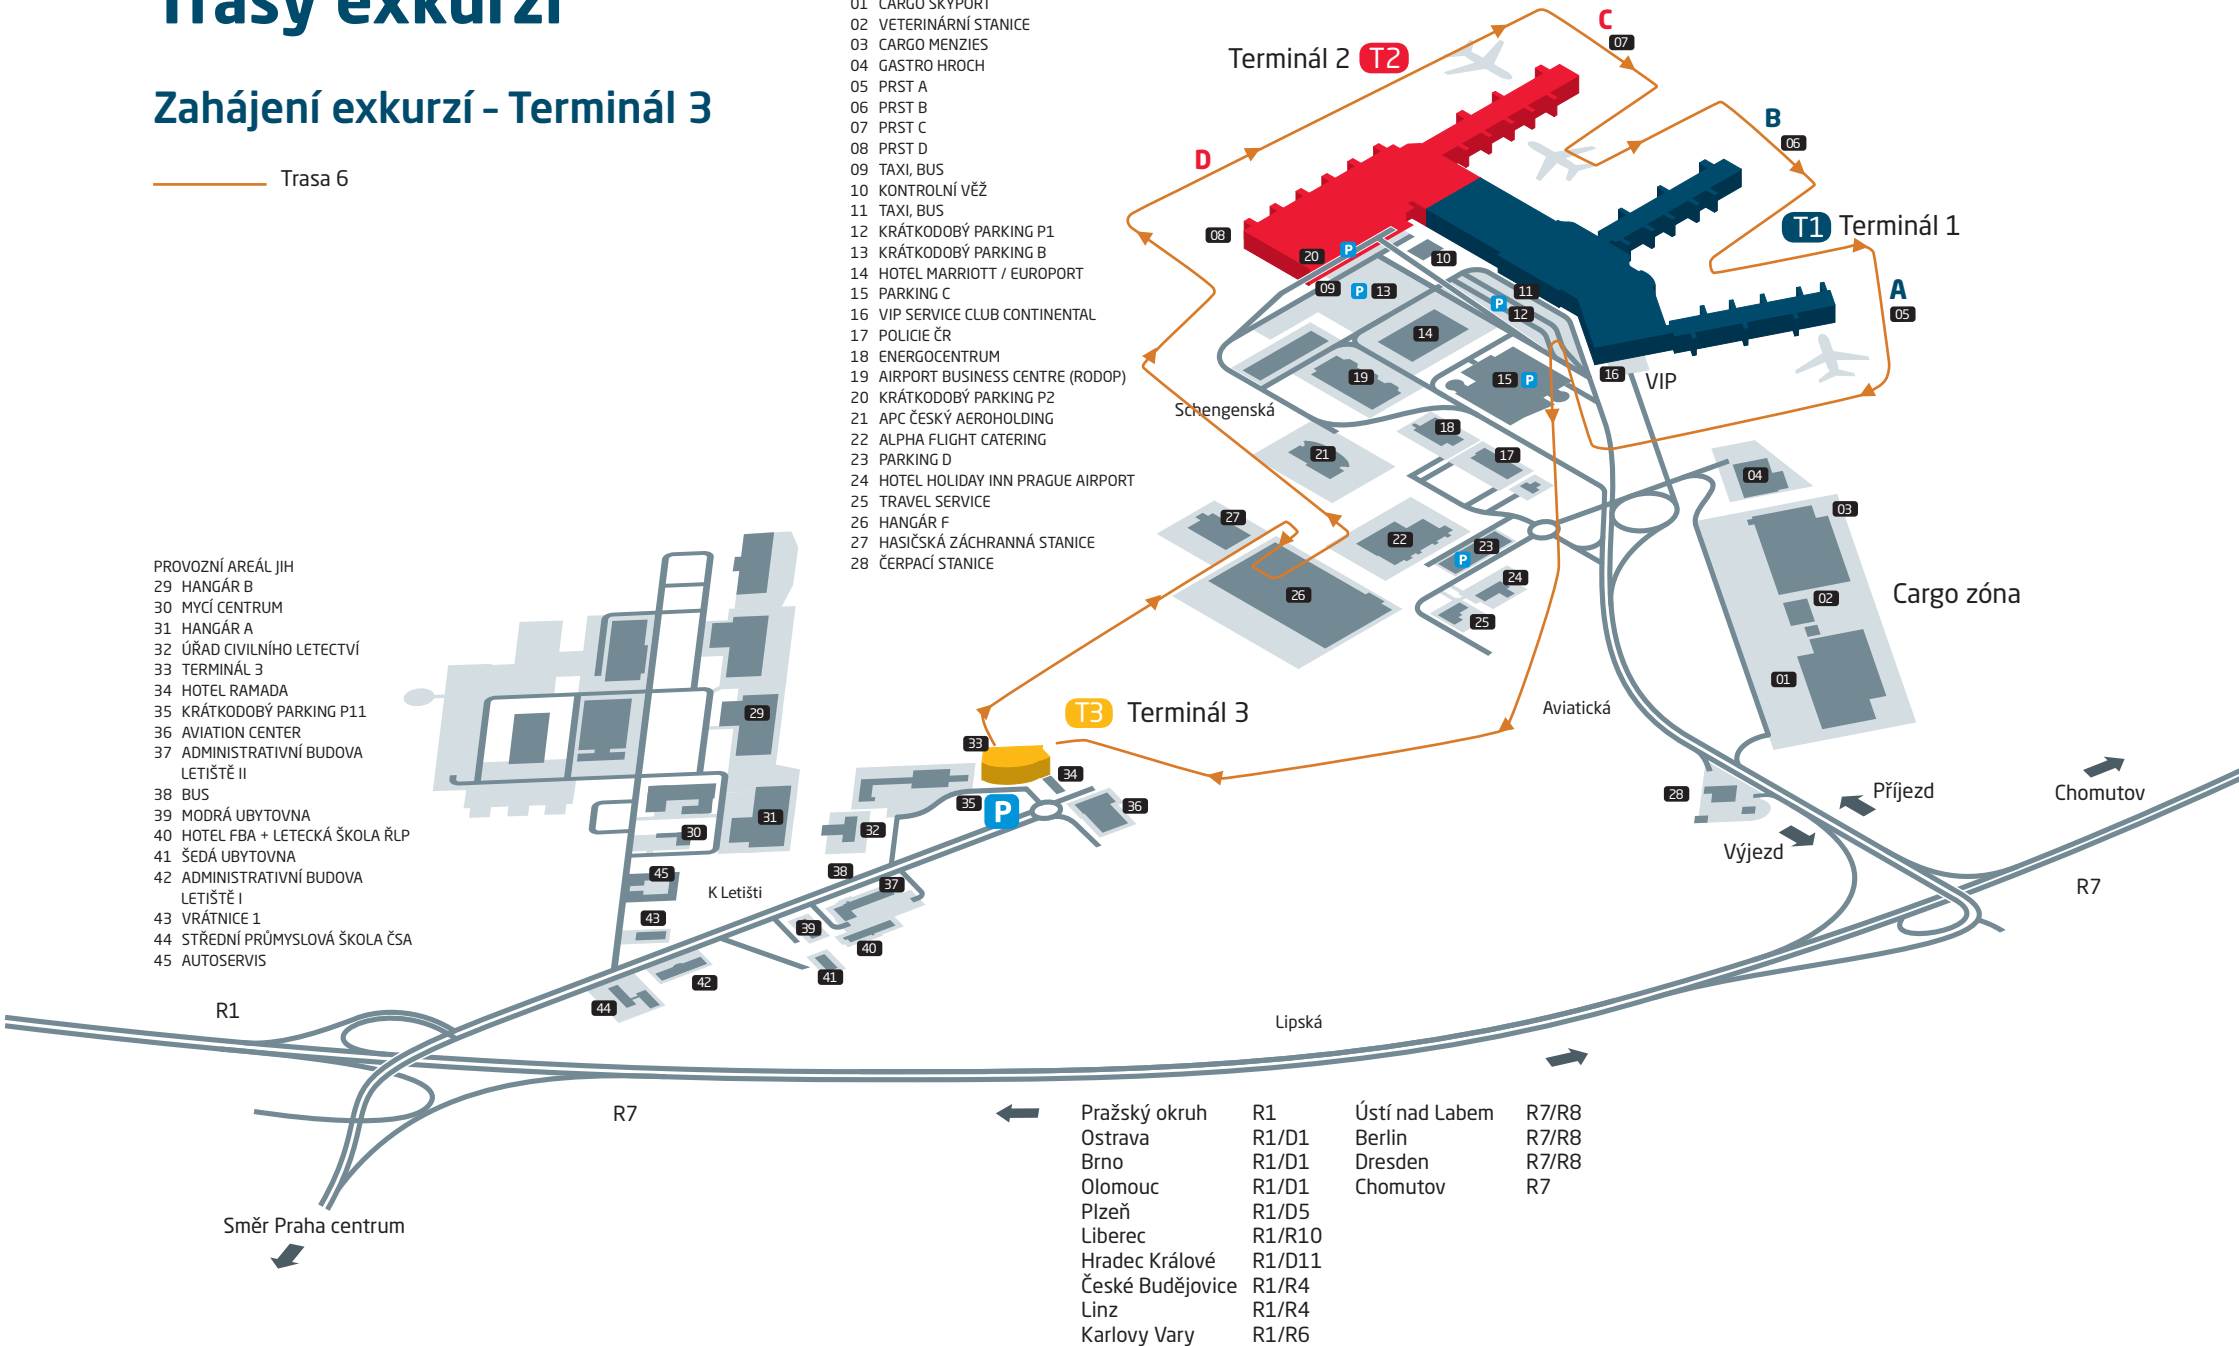

Trasy exkurzí

Zahájení exkurzí - Terminál 3

Trasa 6

- PROVOZNÍ AREÁL JIH
- 29 HANGÁR B
 - 30 MYCÍ CENTRUM
 - 31 HANGÁR A
 - 32 ÚŘAD CIVILNÍHO LETECTVÍ
 - 33 TERMINÁL 3
 - 34 HOTEL RAMADA
 - 35 KRÁTKODOBÝ PARKING P11
 - 36 AVIATION CENTER
 - 37 ADMINISTRATIVNÍ BUDOVA LETIŠTĚ II
 - 38 BUS
 - 39 MODRÁ UBYTOVNA
 - 40 HOTEL FBA + LETECKÁ ŠKOLA ŘLP
 - 41 ŠEDÁ UBYTOVNA
 - 42 ADMINISTRATIVNÍ BUDOVA LETIŠTĚ I
 - 43 VRÁTNICE 1
 - 44 STŘEDNÍ PRŮMYSLOVÁ ŠKOLA ČSA
 - 45 AUTOSERVIS

- PROVOZNÍ AREÁL SEVER
- 01 CARGO SKYPORT
 - 02 VETERINÁRNÍ STANICE
 - 03 CARGO MENZIES
 - 04 GASTRO HROCH
 - 05 PRST A
 - 06 PRST B
 - 07 PRST C
 - 08 PRST D
 - 09 TAXI, BUS
 - 10 KONTROLNÍ VĚŽ
 - 11 TAXI, BUS
 - 12 KRÁTKODOBÝ PARKING P1
 - 13 KRÁTKODOBÝ PARKING B
 - 14 HOTEL MARRIOTT / EUROPORT
 - 15 PARKING C
 - 16 VIP SERVICE CLUB CONTINENTAL
 - 17 POLICIE ČR
 - 18 ENERGOCENTRUM
 - 19 AIRPORT BUSINESS CENTRE (RODOP)
 - 20 KRÁTKODOBÝ PARKING P2
 - 21 APC ČESKÝ AEROHOLDING
 - 22 ALPHA FLIGHT CATERING
 - 23 PARKING D
 - 24 HOTEL HOLIDAY INN PRAGUE AIRPORT
 - 25 TRAVEL SERVICE
 - 26 HANGÁR F
 - 27 HASIČSKÁ ZÁCHRANNÁ STANICE
 - 28 ČERPACÍ STANICE

Pražský okruh	R1	Ústí nad Labem	R7/R8
Ostrava	R1/D1	Berlin	R7/R8
Brno	R1/D1	Dresden	R7/R8
Olomouc	R1/D1	Chomutov	R7
Plzeň	R1/D5		
Liberec	R1/R10		
Hradec Králové	R1/D11		
České Budějovice	R1/R4		
Linz	R1/R4		
Karlovy Vary	R1/R6		