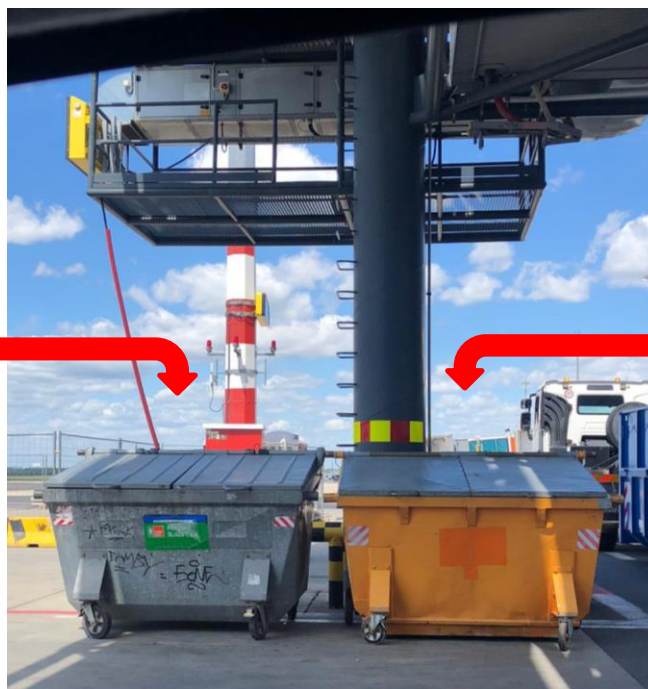

Kontejnery na odpad z letadel

Od 1.7.2020 Probíhá na LKPR testovací provoz úklidu odpadů z letadel. V této souvislosti byly pro jednotlivé handlingové společnosti umístěny na stáních 5, 12, 22, 25 uzavíratelné kontejnery na odpad z letadel.

Po ukončení odbavení musí být veškerý odpad ze stání odstraněn a stání být připraveno pro další odbavení !!!

Odpad z letadel patří do kontejneru

V platnosti POP LP-RO-027/2020 Kontrola prostoru odbavovacích stání