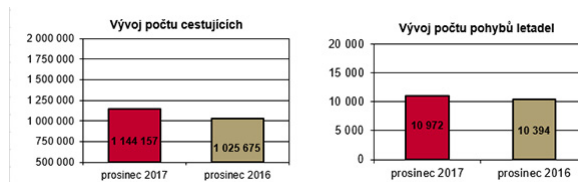

PROVOZNÍ VÝSLEDKY LETIŠTĚ PRAHA PROSINEC - 2017

MONITORING HLUKU

MĚSÍČNÍ EKVIVALENTNÍ HLADINY AKUSTICKÉHO TLAKU LAEQ PRO DENNÍ A NOČNÍ DOBU - PROSINEC 2017

Lokalita	Měsíční LAeq Den			Měsíční LAeq Noc		
	Letecký	Neletecký	Celkový	Letecký	Neletecký	Celkový
Jeneč	58,5	54,5	59,9	51,7	49,6	53,8
Červený Újezd	52,8	72,3	72,4	45,7	52,5	53,3
Unhošť	54,4	51,5	56,2	47,9	62,9	63,1
Pavlov	54,8	52,7	56,8	48,1	47,9	51,0
Hostivice	45,4	53,7	54,3	38,1	47,8	48,2
Dobrovíz	55,2	56,1	58,7	46,8	53,0	53,9
Kněževes	56,5	57,3	59,9	48,0	53,9	54,9
Horoměřice střed	57,4	57,4	60,4	51,9	49,5	53,9
Přední Kopanina	52,7	60,8	61,4	44,3	54,0	54,4
Horoměřice JV	52,8	57,0	58,4	47,1	54,2	55,0
Řepy	42,1	60,2	60,2	26,7	55,6	55,6
Bilá Hora	42,9	53,9	54,2	28,3	48,6	48,6
Suchdol	56,3	52,5	57,8	50,2	52,2	54,3

[KLIKNĚTE ZDE PRO TISK](#)

Telefon: +420 220 113 791
E-mail: komunikace@prg.aero

www.prg.aero

WWW: www.prg.aero