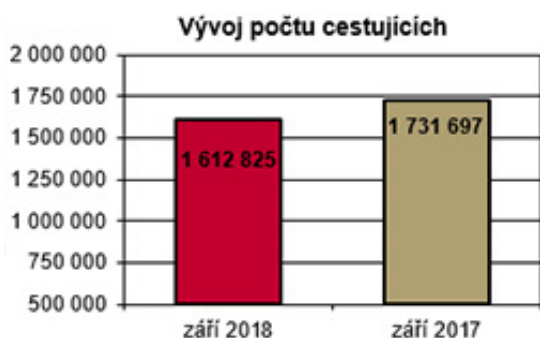

oficiálním profilu Letiště Praha.

PRAŽSKÉ LETIŠTĚ MÁ ROBOTA: MASTER PEPPER CESTUJÍCÍ NEJEN BAVÍ, ALE TAKÉ POSKYTUJE INFORMACE

Společnosti Letiště Praha a Mastercard představily společně prvního robota ve službách českého letiště. Master Pepper bude poskytovat základní informace i bavit cestující. Projekt robota je součástí technologického rozvoje Letiště Praha v oblasti zákaznické zkušenosti. Cestujícím bude k dispozici přímo v prostorách

Terminálu 2 za bezpečnostní kontrolou, a to denně od 7:00 do 22:00 hodin. Společný projekt Letiště Praha a Mastercard je výsledkem dlouholetého partnerství obou společností.

PROVOZNÍ VÝSLEDKY LETIŠTĚ PRAHA - ZÁŘÍ 2018