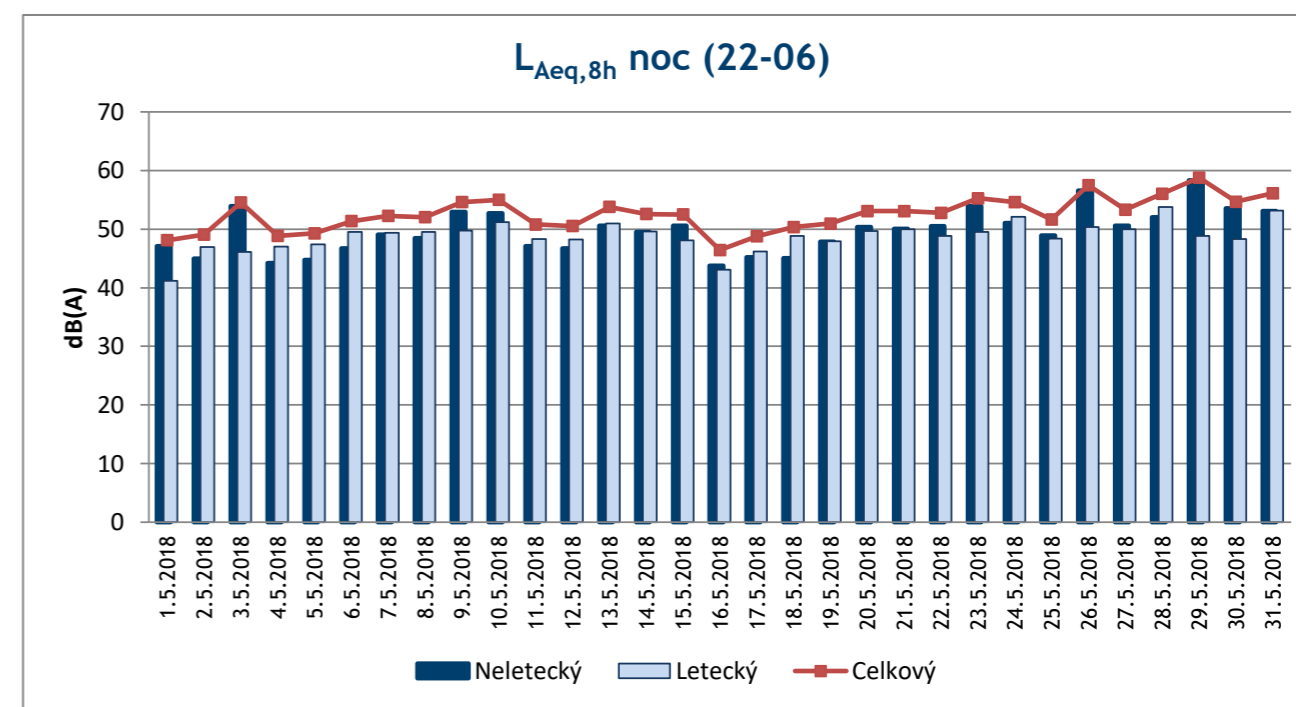

Lokalita : 7	Kněževés					
	Denní $L_{Aeq,16h}$ (06-22)			Noční $L_{Aeq,8h}$ (22-06)		
Datum	Letecký	Neletecký	Celkový	Letecký	Neletecký	Celkový
01.05.2018	53,8	52,8	56,3	41,2	47,1	48,1
02.05.2018	54,6	57,2	59,1	46,9	45,0	49,1
03.05.2018	54,1	52,4	56,3	46,2	53,9	54,6
04.05.2018	55,9	53,2	57,8	47,0	44,2	48,9
05.05.2018	54,1	53,2	56,7	47,4	44,8	49,3
06.05.2018	54,0	50,8	55,7	49,5	46,8	51,4
07.05.2018	55,1	53,7	57,5	49,4	49,1	52,3
08.05.2018	53,9	52,9	56,5	49,5	48,5	52,1
09.05.2018	46,9	53,3	54,2	49,8	52,9	54,6
10.05.2018	54,8	55,5	58,2	51,2	52,7	55,0
11.05.2018	51,0	53,0	55,1	48,3	47,1	50,8
12.05.2018	55,0	53,7	57,4	48,2	46,7	50,5
13.05.2018	54,0	52,9	56,5	51,0	50,6	53,8
14.05.2018	55,2	54,0	57,6	49,6	49,5	52,6
15.05.2018	54,4	54,5	57,5	48,1	50,6	52,5
16.05.2018	55,0	54,0	57,5	43,1	43,8	46,4
17.05.2018	52,2	53,0	55,6	46,2	45,2	48,8
18.05.2018	57,0	55,6	59,4	48,9	45,1	50,4
19.05.2018	58,1	59,6	61,9	47,9	47,9	50,9
20.05.2018	56,2	55,4	58,8	49,7	50,4	53,1
21.05.2018	56,0	57,4	59,7	50,0	50,1	53,1
22.05.2018	56,4	62,4	63,4	48,8	50,5	52,8
23.05.2018	59,9	63,0	64,7	49,5	53,9	55,3
24.05.2018	59,8	58,1	62,0	52,1	51,0	54,6
25.05.2018	55,6	56,1	58,9	48,4	48,9	51,7
26.05.2018	53,8	54,4	57,1	50,4	56,6	57,5
27.05.2018	55,1	54,9	58,0	50,0	50,6	53,3
28.05.2018	55,6	54,2	58,0	53,8	52,1	56,0
29.05.2018	56,6	56,3	59,5	48,8	58,3	58,8
30.05.2018	53,7	52,5	56,2	48,3	53,5	54,7
31.05.2018	56,3	53,6	58,2	53,1	53,1	56,1