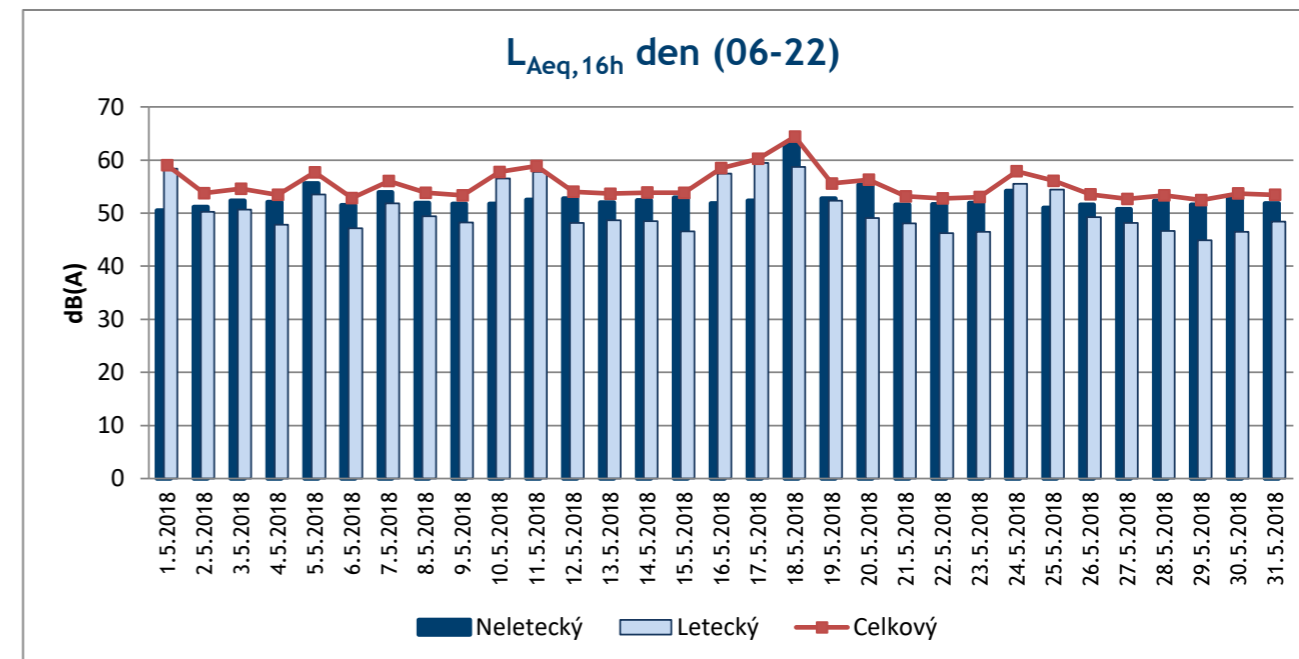

Letiště Praha, a.s.

Denní ekvivalentní hladiny akustického tlaku LAeq,T pro denní a noční dobu

Datum: od 01.05.2018 0:00:00 do 31.05.2018 23:59:59

Lokalita : 1	Jeneč					
	Denní L _{Aeq,T} 16h (06-22)			Noční L _{Aeq,T} 8h (22-06)		
Datum	Letecký	Neletecký	Celkový	Letecký	Neletecký	Celkový
01.05.2018	58,4	50,5	59,0	50,0	43,8	51,0
02.05.2018	50,3	51,1	53,8	49,7	47,2	51,6
03.05.2018	50,6	52,4	54,6	48,9	47,3	51,2
04.05.2018	47,8	52,1	53,5	41,0	48,7	49,3
05.05.2018	53,5	55,6	57,7	40,4	48,2	48,8
06.05.2018	47,1	51,5	52,8	40,8	47,4	48,2
07.05.2018	51,9	53,9	56,1	43,9	46,7	48,5
08.05.2018	49,4	51,9	53,8	46,0	46,1	49,0
09.05.2018	48,2	51,8	53,3	49,0	47,1	51,1
10.05.2018	56,5	51,7	57,7	53,7	48,3	54,8
11.05.2018	57,8	52,5	58,9	49,8	46,6	51,5
12.05.2018	48,2	52,7	54,0	48,4	46,3	50,5
13.05.2018	48,6	52,0	53,6	41,3	46,0	47,3
14.05.2018	48,5	52,4	53,9	42,1	48,0	49,0
15.05.2018	46,6	52,9	53,8	41,5	48,2	49,1
16.05.2018	57,4	51,9	58,5	50,9	48,7	53,0
17.05.2018	59,5	52,3	60,2	54,4	48,3	55,4
18.05.2018	58,7	63,1	64,4	49,8	65,7	65,8
19.05.2018	52,4	52,8	55,6	47,1	57,3	57,7
20.05.2018	49,1	55,4	56,3	40,0	45,3	46,4
21.05.2018	48,1	51,6	53,2	41,7	47,0	48,2
22.05.2018	46,2	51,7	52,8	42,7	46,4	48,0
23.05.2018	46,5	52,0	53,0	40,1	49,2	49,7
24.05.2018	55,5	54,2	57,9	54,4	50,1	55,8
25.05.2018	54,5	51,0	56,1	49,0	50,3	52,7
26.05.2018	49,2	51,6	53,5	41,6	47,5	48,5
27.05.2018	48,2	50,8	52,7	41,2	46,6	47,7
28.05.2018	46,6	52,3	53,4	47,2	48,1	50,7
29.05.2018	44,9	51,6	52,5	45,0	47,3	49,3
30.05.2018	46,5	52,8	53,7	41,9	49,9	50,5
31.05.2018	48,4	51,9	53,5	48,7	46,8	50,9