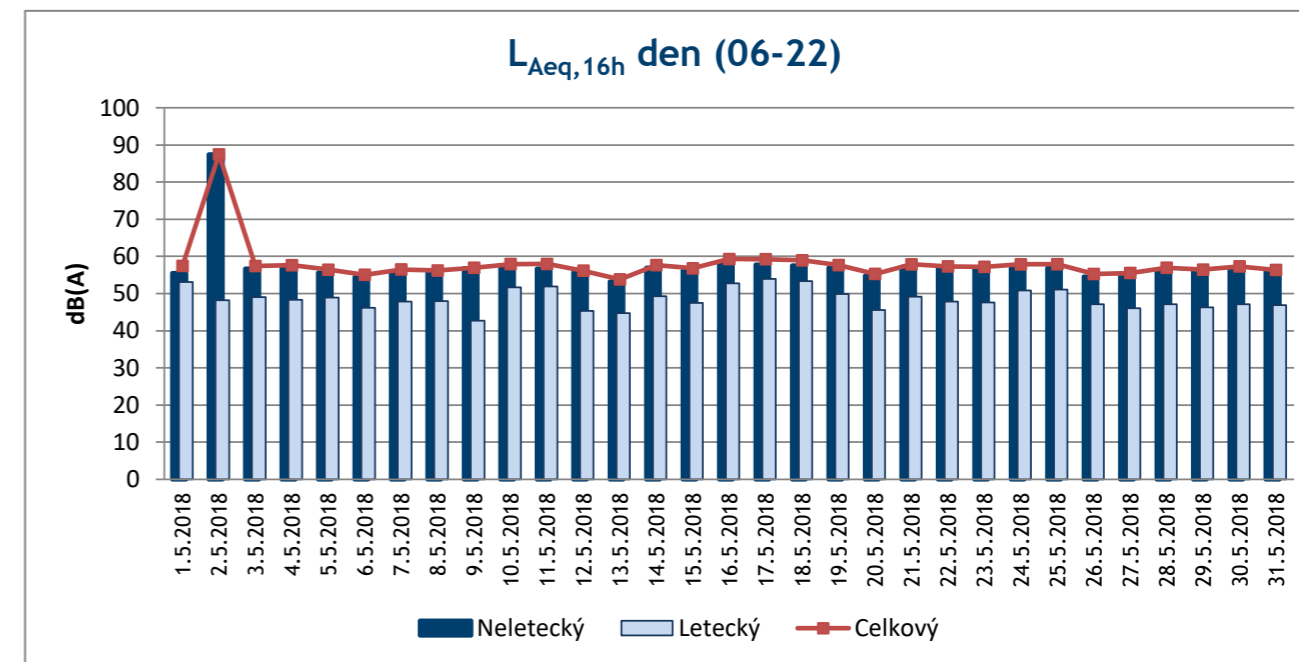

Lokalita : 2	Červený Újezd					
	Denní $L_{Aeq,16h}$ (06-22)			Noční $L_{Aeq,8h}$ (22-06)		
Datum	Letecký	Neletecký	Celkový	Letecký	Neletecký	Celkový
01.05.2018	53,1	55,5	57,5	45,5	46,5	49,0
02.05.2018	48,3	87,5	87,5	44,6	47,5	49,3
03.05.2018	49,1	56,7	57,4	43,0	47,9	49,2
04.05.2018	48,3	57,1	57,6	44,0	49,6	50,7
05.05.2018	49,0	55,6	56,4	36,6	45,1	45,6
06.05.2018	46,1	54,5	55,1	38,8	46,3	47,0
07.05.2018	47,8	55,9	56,5	41,0	49,0	49,6
08.05.2018	48,0	55,5	56,2	39,0	47,7	48,3
09.05.2018	42,7	56,8	57,0	44,9	47,8	49,6
10.05.2018	51,7	56,8	58,0	48,3	48,7	51,5
11.05.2018	52,0	56,7	58,0	42,9	48,9	49,9
12.05.2018	45,3	55,8	56,2	43,9	48,6	49,9
13.05.2018	44,8	53,3	53,8	38,9	47,7	48,3
14.05.2018	49,3	57,0	57,7	41,9	48,3	49,2
15.05.2018	47,4	56,3	56,8	39,1	48,9	49,4
16.05.2018	52,7	58,2	59,3	45,3	49,7	51,0
17.05.2018	54,0	57,7	59,3	48,6	50,3	52,5
18.05.2018	53,4	57,6	59,0	45,6	49,0	50,7
19.05.2018	49,9	56,9	57,7	40,4	47,5	48,3
20.05.2018	45,6	54,8	55,3	37,6	50,7	50,9
21.05.2018	49,2	57,2	57,9	39,2	47,3	47,9
22.05.2018	47,9	56,8	57,3	40,0	49,8	50,2
23.05.2018	47,6	56,7	57,2	38,9	49,3	49,7
24.05.2018	50,9	56,9	57,9	47,1	50,3	52,0
25.05.2018	51,1	56,9	57,9	43,2	48,8	49,8
26.05.2018	47,1	54,6	55,3	38,2	47,2	47,7
27.05.2018	46,1	55,0	55,6	37,1	48,5	48,8
28.05.2018	47,1	56,5	57,0	43,0	48,5	49,6
29.05.2018	46,3	56,0	56,4	39,7	49,7	50,1
30.05.2018	47,2	56,9	57,3	37,6	51,7	51,9
31.05.2018	46,9	55,8	56,4	44,1	47,9	49,4