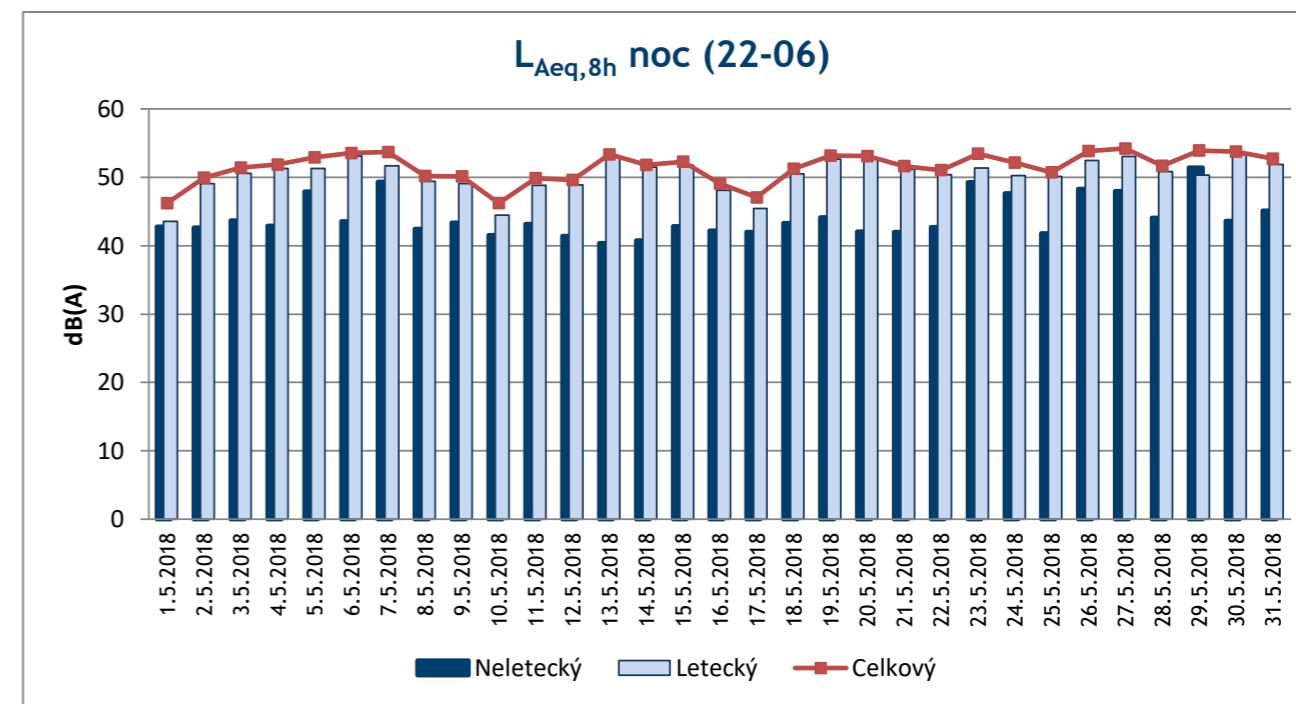

Lokalita : 10	Horoměřice JV					
	Denní $L_{Aeq,16h}$ (06-22)			Noční $L_{Aeq,8h}$ (22-06)		
Datum	Letecký	Neletecký	Celkový	Letecký	Neletecký	Celkový
01.05.2018	50,5	56,0	57,1	43,6	42,8	46,2
02.05.2018	57,0	58,1	60,6	49,1	42,6	50,0
03.05.2018	56,9	53,7	58,6	50,6	43,7	51,4
04.05.2018	58,0	54,2	59,5	51,3	42,9	51,9
05.05.2018	57,1	58,7	60,9	51,3	47,9	52,9
06.05.2018	56,5	52,4	57,9	53,1	43,6	53,5
07.05.2018	56,5	54,1	58,5	51,7	49,3	53,7
08.05.2018	56,1	54,7	58,5	49,4	42,5	50,2
09.05.2018	36,6	54,7	54,7	49,1	43,4	50,1
10.05.2018	47,1	53,0	54,0	44,5	41,6	46,2
11.05.2018	53,4	54,8	57,2	48,8	43,2	49,9
12.05.2018	56,1	54,2	58,3	48,9	41,4	49,6
13.05.2018	56,1	54,5	58,4	53,1	40,4	53,4
14.05.2018	56,8	55,5	59,2	51,5	40,8	51,8
15.05.2018	56,3	52,7	57,9	51,7	42,9	52,3
16.05.2018	52,4	54,6	56,6	48,1	42,2	49,1
17.05.2018	52,7	56,7	58,1	45,5	42,0	47,1
18.05.2018	55,2	54,2	57,8	50,5	43,3	51,3
19.05.2018	57,0	55,9	59,5	52,6	44,1	53,2
20.05.2018	57,0	54,6	59,0	52,7	42,1	53,1
21.05.2018	57,4	54,8	59,2	51,2	42,0	51,6
22.05.2018	56,2	54,1	58,3	50,4	42,7	51,1
23.05.2018	56,0	55,0	58,5	51,4	49,3	53,5
24.05.2018	55,5	56,1	58,9	50,2	47,6	52,2
25.05.2018	56,2	57,5	59,9	50,1	41,8	50,7
26.05.2018	57,4	56,5	60,0	52,4	48,3	53,8
27.05.2018	56,2	53,5	58,1	53,0	48,0	54,2
28.05.2018	56,9	54,6	58,9	50,9	44,1	51,7
29.05.2018	56,0	54,2	58,2	50,3	51,4	53,9
30.05.2018	56,1	55,7	58,9	53,3	43,7	53,8
31.05.2018	56,4	54,7	58,6	51,9	45,1	52,7