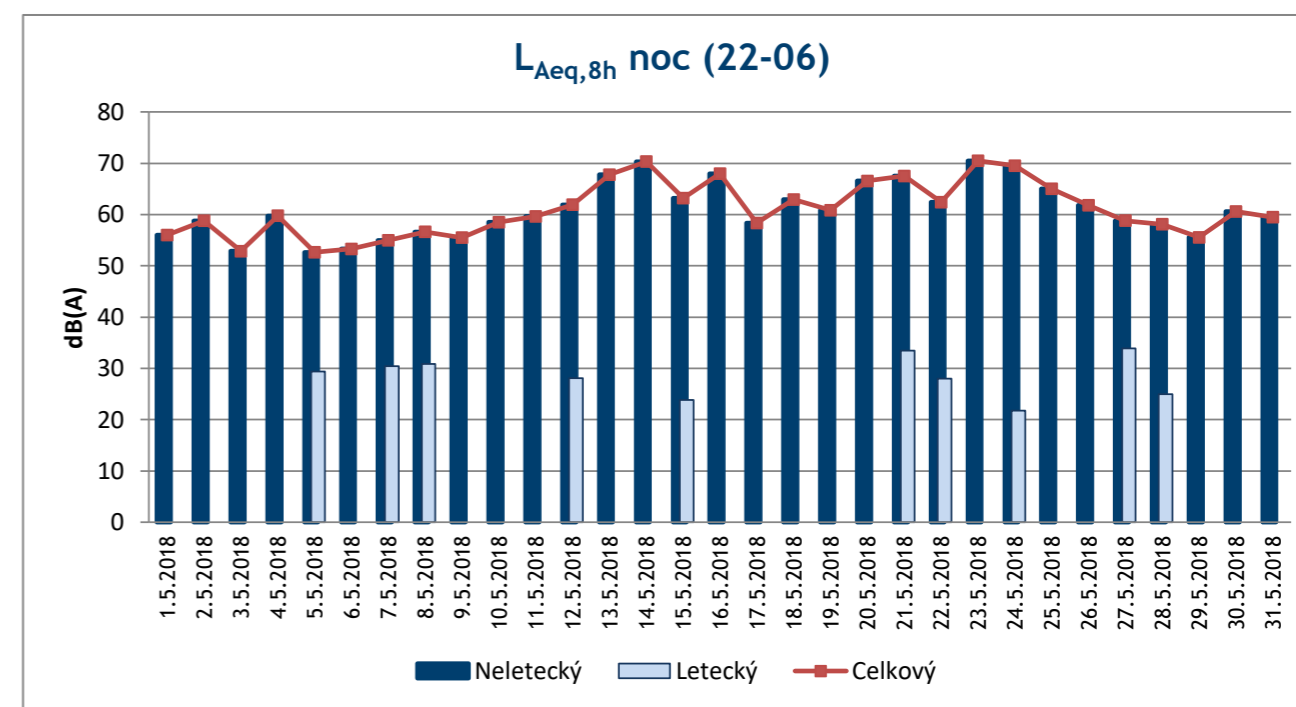

Lokalita : 11	Řepy					
	Denní $L_{Aeq,16h}$ (06-22)			Noční $L_{Aeq,8h}$ (22-06)		
Datum	Letecký	Neletecký	Celkový	Letecký	Neletecký	Celkový
01.05.2018	42,1	57,5	57,7	0,0	56,0	56,0
02.05.2018	49,5	57,7	58,3	0,0	58,8	58,8
03.05.2018	36,1	60,5	60,5	0,0	52,8	52,8
04.05.2018	40,2	57,9	58,0	0,0	59,8	59,8
05.05.2018	36,3	64,5	64,5	29,4	52,6	52,6
06.05.2018	27,3	61,2	61,2	0,0	53,3	53,3
07.05.2018	39,5	58,0	58,1	30,5	55,0	55,0
08.05.2018	41,3	65,3	65,3	30,9	56,6	56,6
09.05.2018	61,4	65,8	67,1	0,0	55,5	55,5
10.05.2018	53,9	65,7	66,0	0,0	58,5	58,5
11.05.2018	49,1	66,5	66,6	0,0	59,6	59,6
12.05.2018	53,9	65,8	66,0	28,1	61,9	61,9
13.05.2018	29,8	62,4	62,4	0,0	67,8	67,8
14.05.2018	41,9	57,4	57,5	0,0	70,3	70,3
15.05.2018	40,3	61,1	61,1	23,9	63,2	63,2
16.05.2018	42,9	69,5	69,5	0,0	68,0	68,0
17.05.2018	53,7	65,3	65,6	0,0	58,3	58,3
18.05.2018	38,9	60,2	60,3	0,0	62,9	62,9
19.05.2018	47,1	66,5	66,6	0,0	60,8	60,8
20.05.2018	28,1	62,0	62,0	0,0	66,5	66,5
21.05.2018	0,0	60,8	60,8	33,5	67,5	67,5
22.05.2018	51,7	65,8	66,0	28,0	62,4	62,4
23.05.2018	34,5	59,0	59,0	0,0	70,5	70,5
24.05.2018	25,7	57,9	57,9	21,8	69,5	69,5
25.05.2018	0,0	56,5	56,5	0,0	65,0	65,0
26.05.2018	0,0	55,8	55,8	0,0	61,8	61,8
27.05.2018	0,0	53,6	53,6	33,9	58,8	58,8
28.05.2018	29,7	54,7	54,7	25,0	58,1	58,1
29.05.2018	32,1	55,5	55,5	0,0	55,5	55,5
30.05.2018	34,5	60,3	60,3	0,0	60,6	60,6
31.05.2018	35,4	58,7	58,7	0,0	59,5	59,5