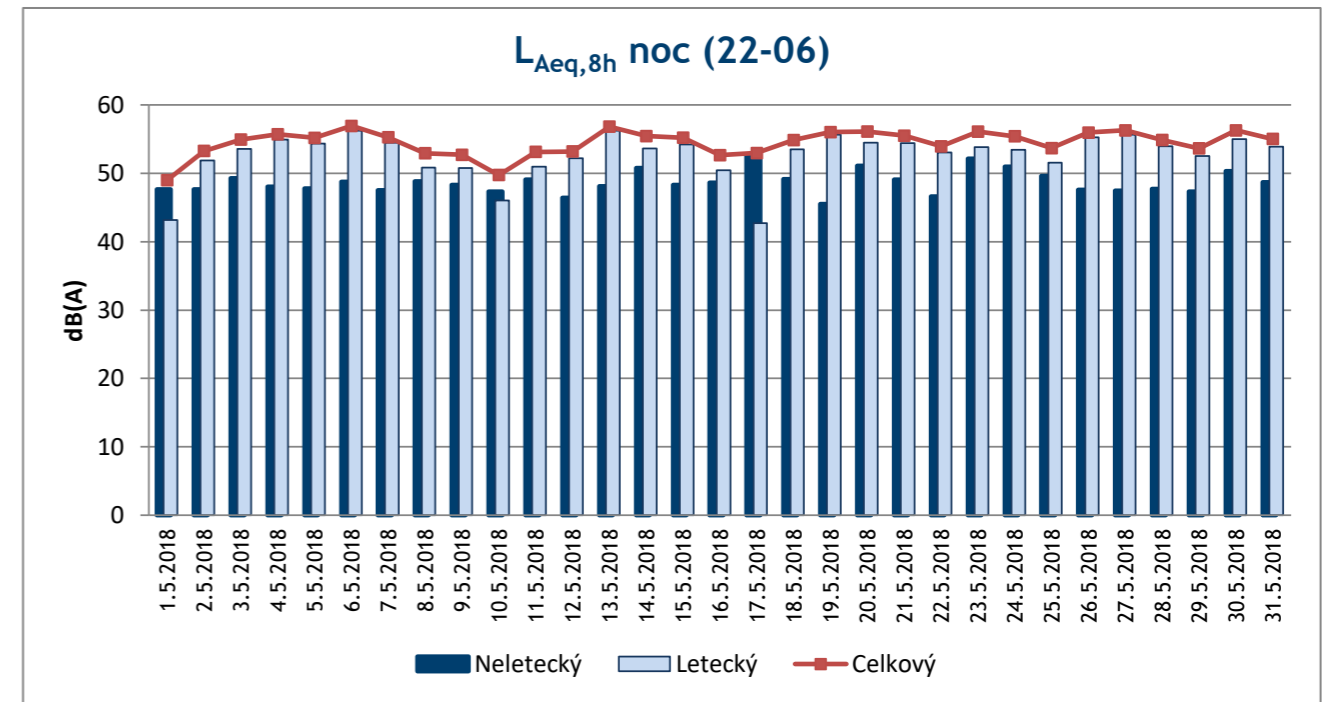

Lokalita : 9	Přední Kopanina					
	Denní $L_{Aeq,16h}$ (06-22)			Noční $L_{Aeq,8h}$ (22-06)		
Datum	Letecký	Neletecký	Celkový	Letecký	Neletecký	Celkový
01.05.2018	49,7	54,2	55,5	43,2	47,7	49,0
02.05.2018	63,7	71,6	72,3	51,9	47,7	53,3
03.05.2018	60,2	53,0	60,9	53,6	49,3	54,9
04.05.2018	61,0	53,5	61,7	54,9	48,0	55,7
05.05.2018	59,6	51,8	60,3	54,3	47,8	55,2
06.05.2018	59,8	50,9	60,4	56,2	48,8	56,9
07.05.2018	59,6	54,0	60,7	54,5	47,5	55,3
08.05.2018	58,6	53,7	59,8	50,8	48,9	52,9
09.05.2018	35,9	54,2	54,2	50,8	48,3	52,7
10.05.2018	48,7	54,1	55,2	46,0	47,3	49,8
11.05.2018	55,0	51,6	56,7	51,0	49,1	53,1
12.05.2018	59,8	50,1	60,2	52,2	46,4	53,2
13.05.2018	59,3	54,4	60,5	56,3	48,1	56,8
14.05.2018	59,4	57,5	61,6	53,6	50,8	55,4
15.05.2018	59,8	53,5	60,7	54,2	48,3	55,2
16.05.2018	56,1	53,4	58,0	50,5	48,7	52,7
17.05.2018	52,1	54,5	56,5	42,7	52,5	53,0
18.05.2018	57,3	53,6	58,9	53,5	49,2	54,9
19.05.2018	59,8	54,7	61,0	55,6	45,5	56,0
20.05.2018	60,1	52,9	60,8	54,5	51,1	56,1
21.05.2018	60,3	55,2	61,5	54,4	49,1	55,5
22.05.2018	59,2	55,5	60,7	53,0	46,6	53,9
23.05.2018	59,2	55,6	60,8	53,9	52,1	56,1
24.05.2018	58,1	54,9	59,8	53,5	51,0	55,4
25.05.2018	59,0	53,8	60,1	51,6	49,6	53,7
26.05.2018	59,8	51,0	60,3	55,3	47,6	56,0
27.05.2018	59,7	53,0	60,6	55,7	47,5	56,3
28.05.2018	59,9	52,7	60,7	54,0	47,7	54,9
29.05.2018	58,7	54,8	60,2	52,5	47,3	53,7
30.05.2018	59,5	51,7	60,2	55,0	50,3	56,3
31.05.2018	58,9	56,2	60,8	53,9	48,7	55,0