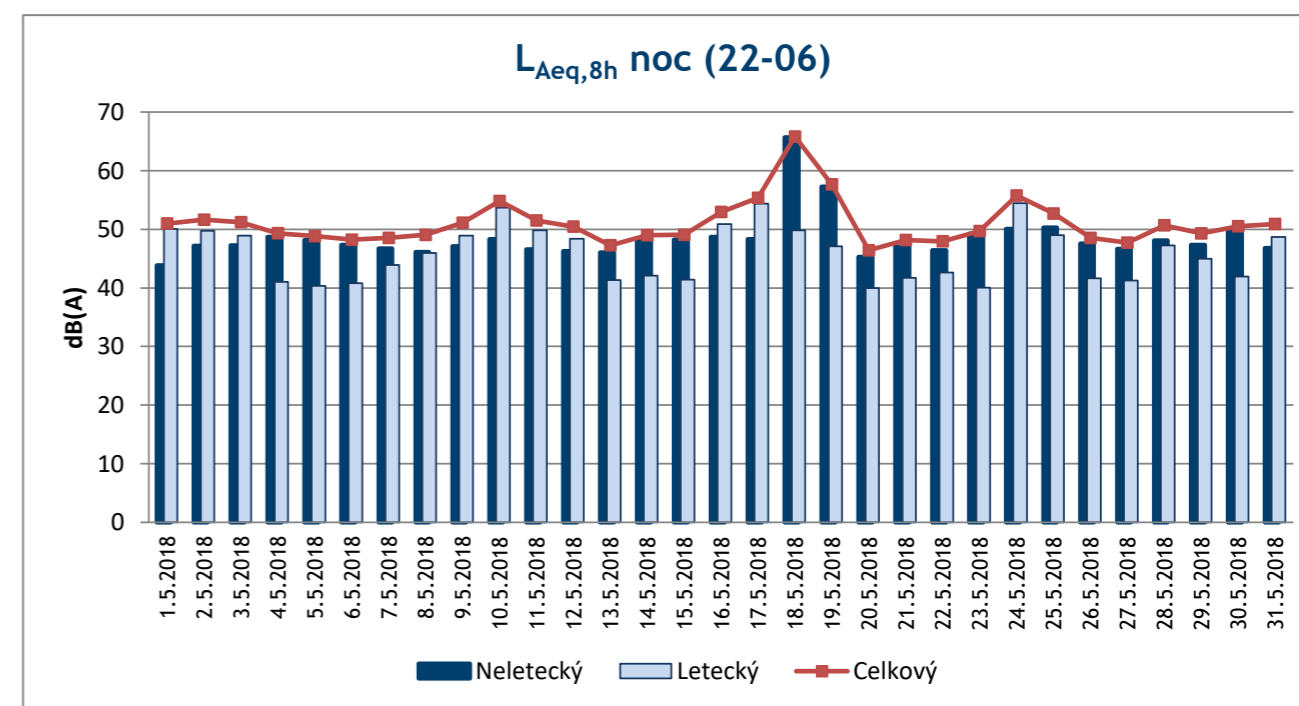

Letiště Praha, a.s.

Denní ekvivalentní hladiny akustického tlaku LAeq,T pro denní a noční dobu

Datum: od 01.05.2018 0:00:00 do 31.05.2018 23:59:59

Lokalita : 1	Jeneč					
	Denní L _{Aeq,T} 16h (06-22)			Noční L _{Aeq,T} 8h (22-06)		
Datum	Letecký	Neletecký	Celkový	Letecký	Neletecký	Celkový
01.05.2018	58,4	50,5	59,0	50,0	43,8	51,0
02.05.2018	50,3	51,1	53,8	49,7	47,2	51,6
03.05.2018	50,6	52,4	54,6	48,9	47,3	51,2
04.05.2018	47,8	52,1	53,5	41,0	48,7	49,3
05.05.2018	53,5	55,6	57,7	40,4	48,2	48,8
06.05.2018	47,1	51,5	52,8	40,8	47,4	48,2
07.05.2018	51,9	53,9	56,1	43,9	46,7	48,5
08.05.2018	49,4	51,9	53,8	46,0	46,1	49,0
09.05.2018	48,2	51,8	53,3	49,0	47,1	51,1
10.05.2018	56,5	51,7	57,7	53,7	48,3	54,8
11.05.2018	57,8	52,5	58,9	49,8	46,6	51,5
12.05.2018	48,2	52,7	54,0	48,4	46,3	50,5
13.05.2018	48,6	52,0	53,6	41,3	46,0	47,3
14.05.2018	48,5	52,4	53,9	42,1	48,0	49,0
15.05.2018	46,6	52,9	53,8	41,5	48,2	49,1
16.05.2018	57,4	51,9	58,5	50,9	48,7	53,0
17.05.2018	59,5	52,3	60,2	54,4	48,3	55,4
18.05.2018	58,7	63,1	64,4	49,8	65,7	65,8
19.05.2018	52,4	52,8	55,6	47,1	57,3	57,7
20.05.2018	49,1	55,4	56,3	40,0	45,3	46,4
21.05.2018	48,1	51,6	53,2	41,7	47,0	48,2
22.05.2018	46,2	51,7	52,8	42,7	46,4	48,0
23.05.2018	46,5	52,0	53,0	40,1	49,2	49,7
24.05.2018	55,5	54,2	57,9	54,4	50,1	55,8
25.05.2018	54,5	51,0	56,1	49,0	50,3	52,7
26.05.2018	49,2	51,6	53,5	41,6	47,5	48,5
27.05.2018	48,2	50,8	52,7	41,2	46,6	47,7
28.05.2018	46,6	52,3	53,4	47,2	48,1	50,7
29.05.2018	44,9	51,6	52,5	45,0	47,3	49,3
30.05.2018	46,5	52,8	53,7	41,9	49,9	50,5
31.05.2018	48,4	51,9	53,5	48,7	46,8	50,9