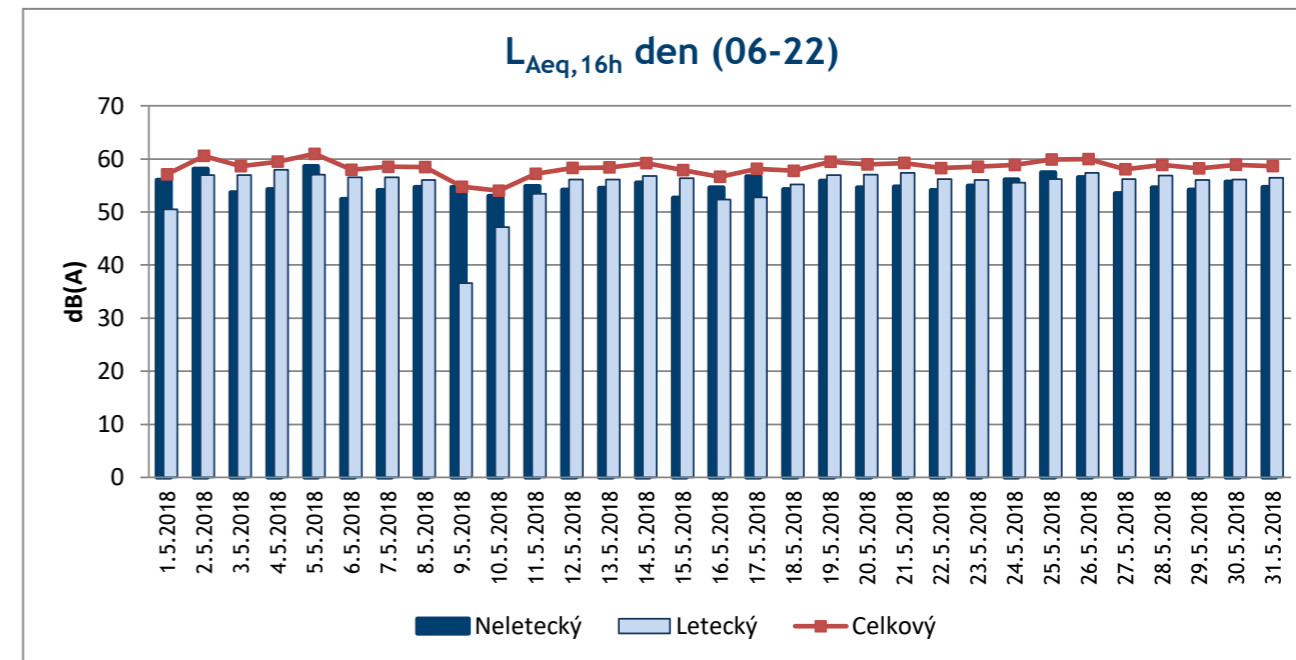

Lokalita : 10	Horoměřice JV					
	Denní $L_{Aeq,16h}$ (06-22)			Noční $L_{Aeq,8h}$ (22-06)		
Datum	Letecký	Neletecký	Celkový	Letecký	Neletecký	Celkový
01.05.2018	50,5	56,0	57,1	43,6	42,8	46,2
02.05.2018	57,0	58,1	60,6	49,1	42,6	50,0
03.05.2018	56,9	53,7	58,6	50,6	43,7	51,4
04.05.2018	58,0	54,2	59,5	51,3	42,9	51,9
05.05.2018	57,1	58,7	60,9	51,3	47,9	52,9
06.05.2018	56,5	52,4	57,9	53,1	43,6	53,5
07.05.2018	56,5	54,1	58,5	51,7	49,3	53,7
08.05.2018	56,1	54,7	58,5	49,4	42,5	50,2
09.05.2018	36,6	54,7	54,7	49,1	43,4	50,1
10.05.2018	47,1	53,0	54,0	44,5	41,6	46,2
11.05.2018	53,4	54,8	57,2	48,8	43,2	49,9
12.05.2018	56,1	54,2	58,3	48,9	41,4	49,6
13.05.2018	56,1	54,5	58,4	53,1	40,4	53,4
14.05.2018	56,8	55,5	59,2	51,5	40,8	51,8
15.05.2018	56,3	52,7	57,9	51,7	42,9	52,3
16.05.2018	52,4	54,6	56,6	48,1	42,2	49,1
17.05.2018	52,7	56,7	58,1	45,5	42,0	47,1
18.05.2018	55,2	54,2	57,8	50,5	43,3	51,3
19.05.2018	57,0	55,9	59,5	52,6	44,1	53,2
20.05.2018	57,0	54,6	59,0	52,7	42,1	53,1
21.05.2018	57,4	54,8	59,2	51,2	42,0	51,6
22.05.2018	56,2	54,1	58,3	50,4	42,7	51,1
23.05.2018	56,0	55,0	58,5	51,4	49,3	53,5
24.05.2018	55,5	56,1	58,9	50,2	47,6	52,2
25.05.2018	56,2	57,5	59,9	50,1	41,8	50,7
26.05.2018	57,4	56,5	60,0	52,4	48,3	53,8
27.05.2018	56,2	53,5	58,1	53,0	48,0	54,2
28.05.2018	56,9	54,6	58,9	50,9	44,1	51,7
29.05.2018	56,0	54,2	58,2	50,3	51,4	53,9
30.05.2018	56,1	55,7	58,9	53,3	43,7	53,8
31.05.2018	56,4	54,7	58,6	51,9	45,1	52,7