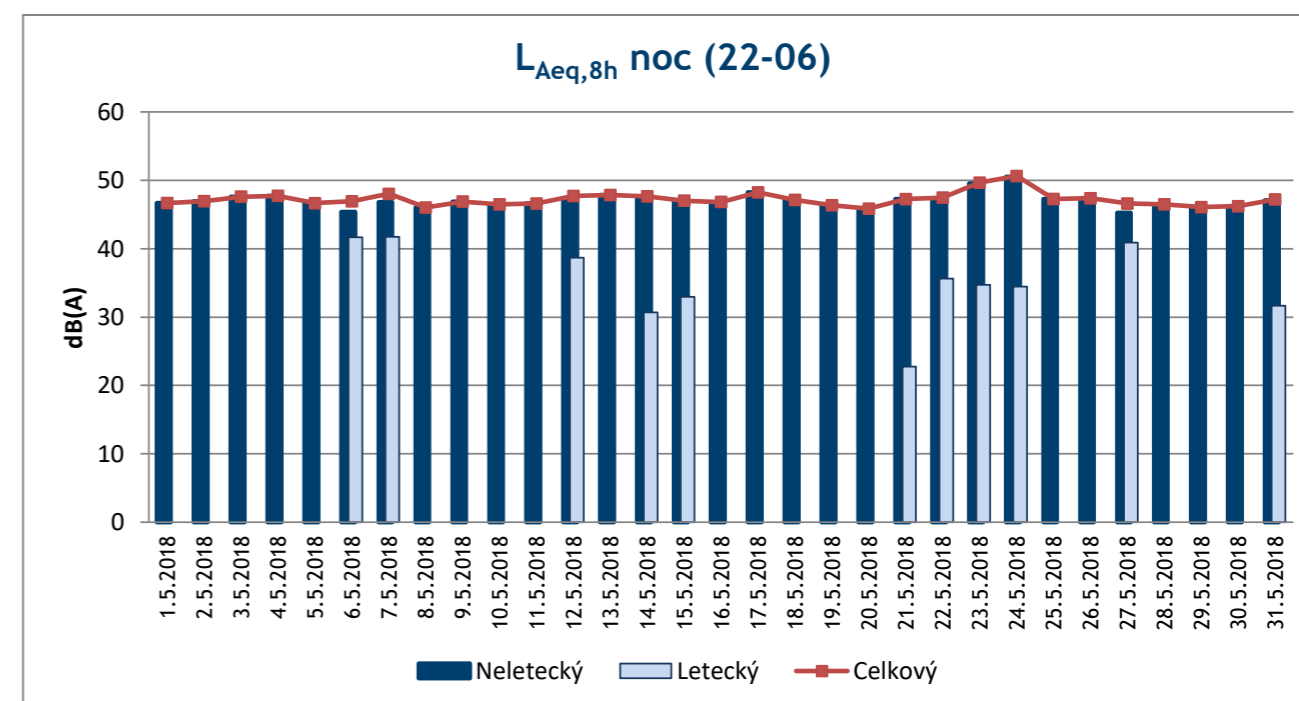

Lokalita : 12	Bílá Hora					
	Denní $L_{Aeq,16h}$ (06-22)			Noční $L_{Aeq,8h}$ (22-06)		
Datum	Letecký	Neletecký	Celkový	Letecký	Neletecký	Celkový
01.05.2018	40,3	52,5	52,8	0,0	46,7	46,7
02.05.2018	43,8	56,8	57,0	0,0	47,0	47,0
03.05.2018	30,6	53,0	53,0	0,0	47,6	47,6
04.05.2018	45,7	51,8	52,7	0,0	47,7	47,7
05.05.2018	38,2	50,4	50,7	0,0	46,6	46,6
06.05.2018	37,7	49,8	50,0	41,7	45,4	46,9
07.05.2018	42,8	50,8	51,5	41,7	46,8	48,0
08.05.2018	43,1	51,1	51,7	0,0	46,0	46,0
09.05.2018	62,0	52,3	62,5	0,0	46,9	46,9
10.05.2018	57,1	51,1	58,1	0,0	46,5	46,5
11.05.2018	41,6	51,5	52,0	0,0	46,6	46,6
12.05.2018	39,9	50,7	51,0	38,7	47,1	47,7
13.05.2018	38,5	51,5	51,8	0,0	47,9	47,9
14.05.2018	44,5	52,5	53,2	30,7	47,6	47,7
15.05.2018	42,3	52,5	52,9	33,0	46,8	47,0
16.05.2018	46,6	53,6	54,4	0,0	46,8	46,8
17.05.2018	38,0	53,2	53,4	0,0	48,2	48,2
18.05.2018	34,6	52,2	52,2	0,0	47,1	47,1
19.05.2018	39,6	50,3	50,7	0,0	46,4	46,4
20.05.2018	30,0	49,9	50,0	0,0	45,9	45,9
21.05.2018	34,2	52,8	52,8	22,8	47,2	47,2
22.05.2018	44,1	52,3	52,9	35,7	47,2	47,5
23.05.2018	38,7	52,7	52,9	34,7	49,5	49,7
24.05.2018	44,0	53,2	53,7	34,5	50,5	50,6
25.05.2018	0,0	50,3	50,3	0,0	47,3	47,3
26.05.2018	30,6	50,5	50,6	0,0	47,4	47,4
27.05.2018	35,9	48,7	49,0	40,9	45,2	46,6
28.05.2018	0,0	52,2	52,2	0,0	46,5	46,5
29.05.2018	40,3	55,0	55,1	0,0	46,1	46,1
30.05.2018	39,1	53,4	53,5	0,0	46,2	46,2
31.05.2018	35,6	54,7	54,8	31,7	47,1	47,2