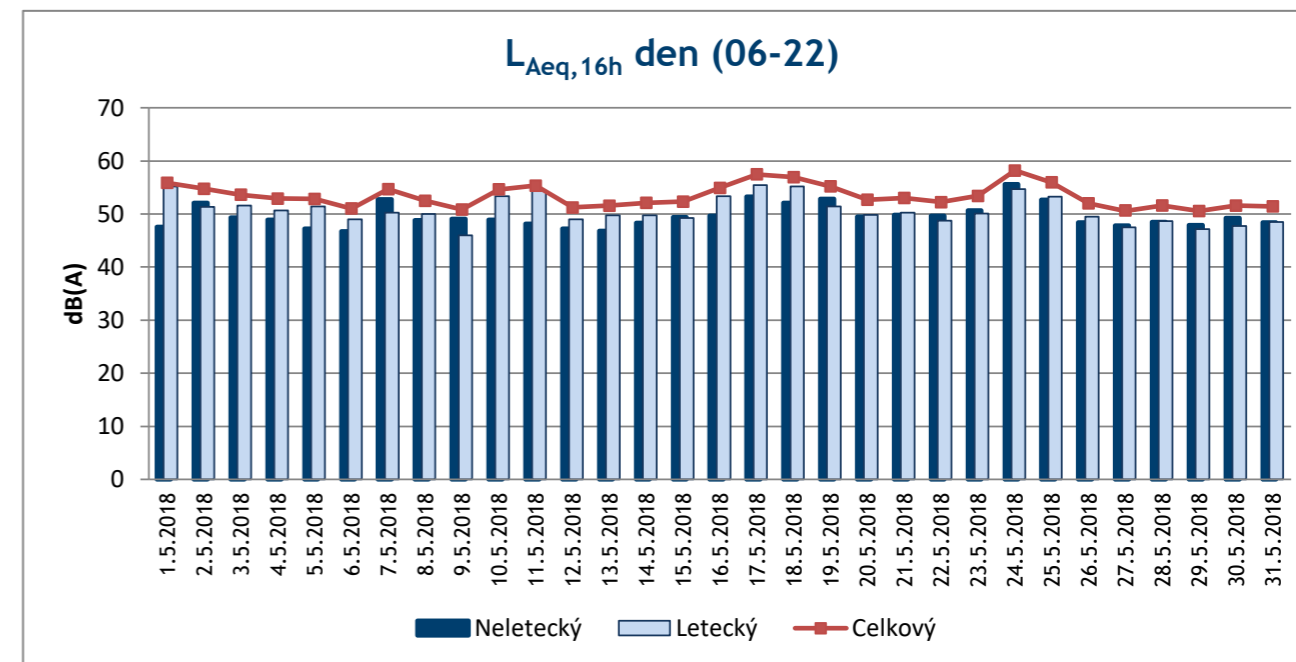

Lokalita : 3	Unhošť					
	Denní $L_{Aeq,16h}$ (06-22)			Noční $L_{Aeq,8h}$ (22-06)		
Datum	Letecký	Neletecký	Celkový	Letecký	Neletecký	Celkový
01.05.2018	55,2	47,5	55,9	47,7	38,9	48,3
02.05.2018	51,3	52,1	54,7	47,5	49,2	51,4
03.05.2018	51,6	49,4	53,6	48,3	40,7	49,0
04.05.2018	50,7	48,9	52,9	45,3	41,0	46,7
05.05.2018	51,4	47,2	52,8	43,7	40,7	45,4
06.05.2018	49,0	46,8	51,0	44,7	42,7	46,8
07.05.2018	50,2	52,7	54,7	46,1	41,7	47,5
08.05.2018	50,0	48,9	52,5	44,1	42,2	46,3
09.05.2018	46,0	49,1	50,8	47,9	42,8	49,1
10.05.2018	53,3	48,9	54,6	51,5	42,9	52,1
11.05.2018	54,4	48,1	55,3	47,9	42,4	48,9
12.05.2018	49,0	47,2	51,2	47,4	44,2	49,1
13.05.2018	49,7	46,8	51,5	45,5	39,4	46,4
14.05.2018	49,8	48,3	52,1	45,3	41,2	46,8
15.05.2018	49,2	49,4	52,3	45,8	41,0	47,1
16.05.2018	53,4	49,6	54,9	48,2	42,9	49,3
17.05.2018	55,4	53,3	57,5	51,3	46,6	52,6
18.05.2018	55,2	52,1	56,9	49,1	43,7	50,2
19.05.2018	51,4	52,9	55,2	45,8	41,4	47,2
20.05.2018	49,9	49,5	52,7	43,4	41,1	45,4
21.05.2018	50,2	49,8	53,0	45,3	41,8	46,9
22.05.2018	48,7	49,6	52,2	44,3	44,6	47,5
23.05.2018	50,1	50,6	53,4	44,8	46,8	48,9
24.05.2018	54,7	55,6	58,2	49,8	50,7	53,3
25.05.2018	53,2	52,7	56,0	48,5	44,8	50,0
26.05.2018	49,5	48,4	52,0	43,1	41,8	45,5
27.05.2018	47,5	47,8	50,7	44,1	44,2	47,2
28.05.2018	48,7	48,5	51,6	47,5	42,0	48,6
29.05.2018	47,2	47,9	50,6	45,8	45,6	48,7
30.05.2018	47,7	49,3	51,6	43,8	40,9	45,6
31.05.2018	48,4	48,4	51,4	47,5	44,0	49,1