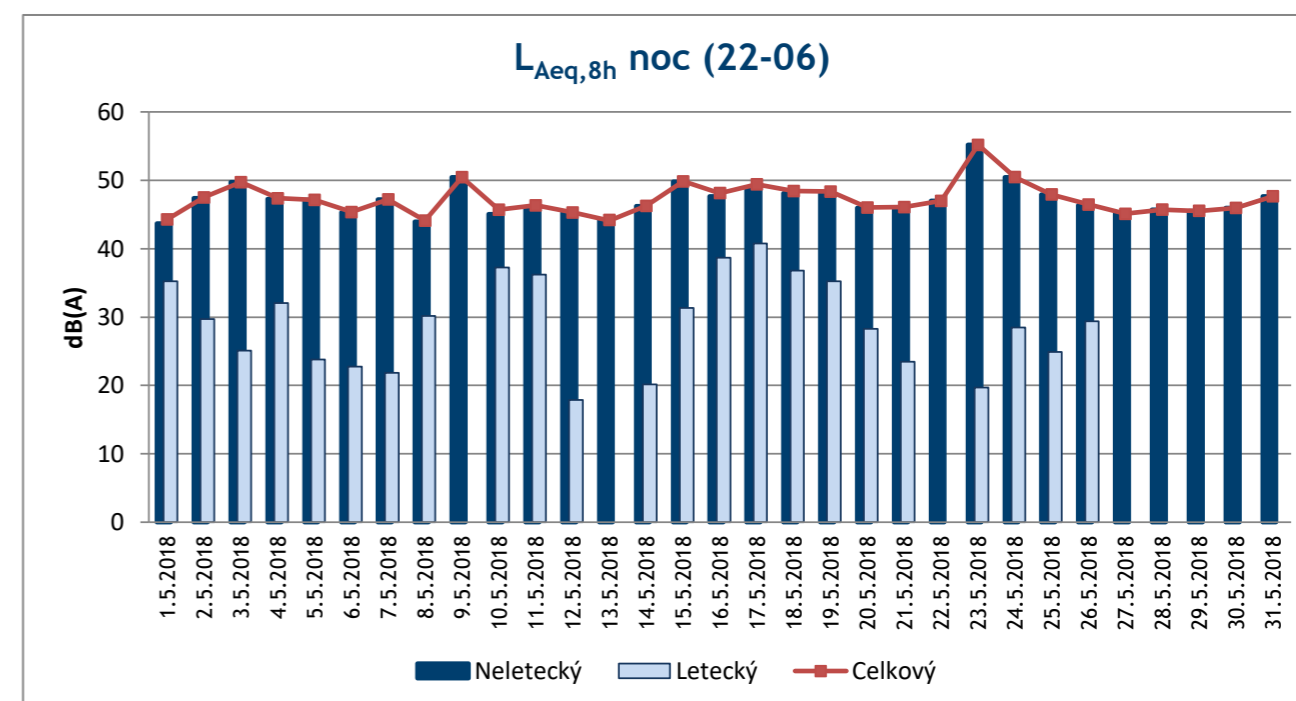

Lokalita : 5	Hostivice					
	Denní $L_{Aeq,16h}$ (06-22)			Noční $L_{Aeq,8h}$ (22-06)		
Datum	Letecký	Neletecký	Celkový	Letecký	Neletecký	Celkový
01.05.2018	38,1	49,5	49,8	35,2	43,7	44,3
02.05.2018	31,7	53,3	53,3	29,7	47,4	47,5
03.05.2018	33,8	52,6	52,6	25,1	49,7	49,7
04.05.2018	36,3	53,1	53,2	32,0	47,2	47,4
05.05.2018	40,9	53,9	54,1	23,8	47,1	47,1
06.05.2018	34,5	57,3	57,3	22,8	45,3	45,4
07.05.2018	0,0	50,8	50,8	21,9	47,2	47,2
08.05.2018	27,3	53,7	53,7	30,2	43,9	44,1
09.05.2018	33,6	50,6	50,7	0,0	50,5	50,5
10.05.2018	39,2	49,6	50,0	37,2	45,0	45,7
11.05.2018	38,1	51,3	51,5	36,2	45,9	46,3
12.05.2018	30,4	50,5	50,6	17,9	45,3	45,3
13.05.2018	34,2	51,5	51,6	0,0	44,2	44,2
14.05.2018	38,0	52,1	52,2	20,2	46,2	46,3
15.05.2018	33,4	51,4	51,5	31,4	49,8	49,8
16.05.2018	39,2	53,6	53,8	38,7	47,6	48,1
17.05.2018	42,1	53,2	53,6	40,8	48,8	49,4
18.05.2018	38,8	56,8	56,9	36,8	48,1	48,4
19.05.2018	36,0	52,0	52,2	35,3	48,1	48,4
20.05.2018	0,0	49,8	49,8	28,3	45,9	46,0
21.05.2018	32,5	51,2	51,3	23,5	46,1	46,1
22.05.2018	33,9	52,5	52,5	0,0	47,0	47,0
23.05.2018	37,6	51,3	51,5	19,7	55,2	55,2
24.05.2018	34,0	53,5	53,5	28,5	50,4	50,5
25.05.2018	36,5	50,1	50,3	24,9	47,9	47,9
26.05.2018	34,7	53,7	53,8	29,4	46,4	46,5
27.05.2018	27,6	49,7	49,7	0,0	45,1	45,1
28.05.2018	28,5	51,0	51,1	0,0	45,7	45,7
29.05.2018	27,4	51,6	51,7	0,0	45,5	45,5
30.05.2018	39,9	58,5	58,6	0,0	46,0	46,0
31.05.2018	36,3	52,5	52,6	0,0	47,7	47,7