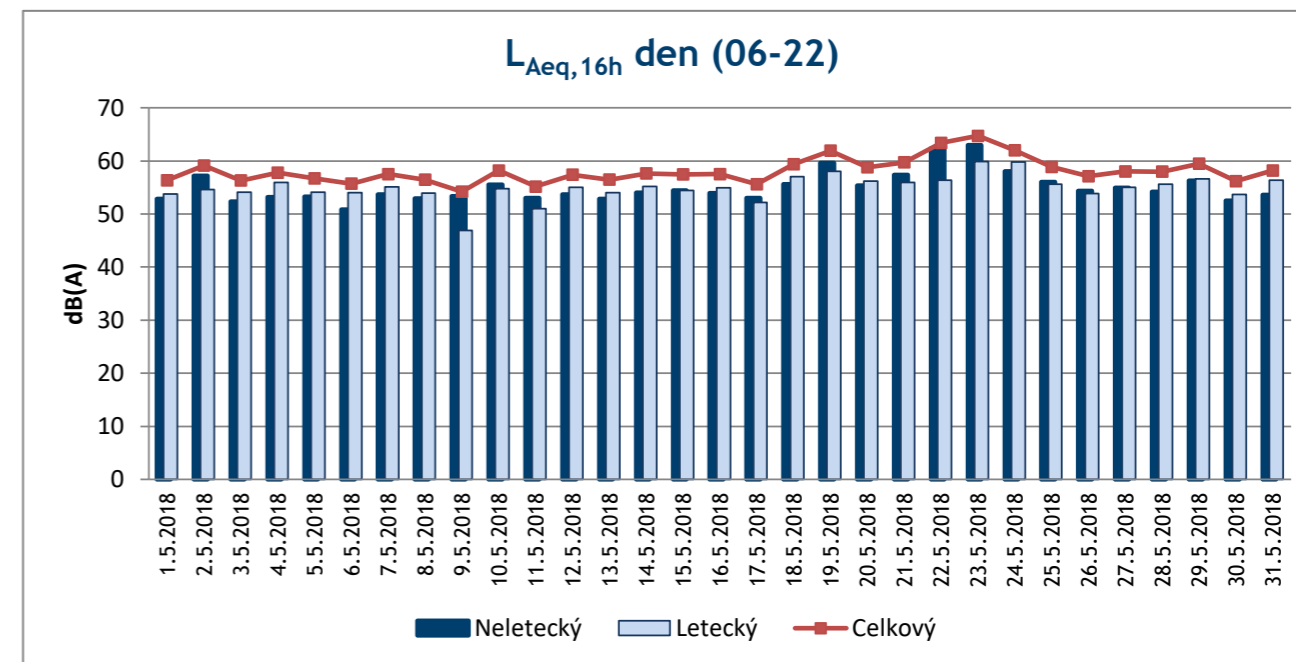

Lokalita : 7	Kněževés					
	Denní $L_{Aeq,16h}$ (06-22)			Noční $L_{Aeq,8h}$ (22-06)		
Datum	Letecký	Neletecký	Celkový	Letecký	Neletecký	Celkový
01.05.2018	53,8	52,8	56,3	41,2	47,1	48,1
02.05.2018	54,6	57,2	59,1	46,9	45,0	49,1
03.05.2018	54,1	52,4	56,3	46,2	53,9	54,6
04.05.2018	55,9	53,2	57,8	47,0	44,2	48,9
05.05.2018	54,1	53,2	56,7	47,4	44,8	49,3
06.05.2018	54,0	50,8	55,7	49,5	46,8	51,4
07.05.2018	55,1	53,7	57,5	49,4	49,1	52,3
08.05.2018	53,9	52,9	56,5	49,5	48,5	52,1
09.05.2018	46,9	53,3	54,2	49,8	52,9	54,6
10.05.2018	54,8	55,5	58,2	51,2	52,7	55,0
11.05.2018	51,0	53,0	55,1	48,3	47,1	50,8
12.05.2018	55,0	53,7	57,4	48,2	46,7	50,5
13.05.2018	54,0	52,9	56,5	51,0	50,6	53,8
14.05.2018	55,2	54,0	57,6	49,6	49,5	52,6
15.05.2018	54,4	54,5	57,5	48,1	50,6	52,5
16.05.2018	55,0	54,0	57,5	43,1	43,8	46,4
17.05.2018	52,2	53,0	55,6	46,2	45,2	48,8
18.05.2018	57,0	55,6	59,4	48,9	45,1	50,4
19.05.2018	58,1	59,6	61,9	47,9	47,9	50,9
20.05.2018	56,2	55,4	58,8	49,7	50,4	53,1
21.05.2018	56,0	57,4	59,7	50,0	50,1	53,1
22.05.2018	56,4	62,4	63,4	48,8	50,5	52,8
23.05.2018	59,9	63,0	64,7	49,5	53,9	55,3
24.05.2018	59,8	58,1	62,0	52,1	51,0	54,6
25.05.2018	55,6	56,1	58,9	48,4	48,9	51,7
26.05.2018	53,8	54,4	57,1	50,4	56,6	57,5
27.05.2018	55,1	54,9	58,0	50,0	50,6	53,3
28.05.2018	55,6	54,2	58,0	53,8	52,1	56,0
29.05.2018	56,6	56,3	59,5	48,8	58,3	58,8
30.05.2018	53,7	52,5	56,2	48,3	53,5	54,7
31.05.2018	56,3	53,6	58,2	53,1	53,1	56,1