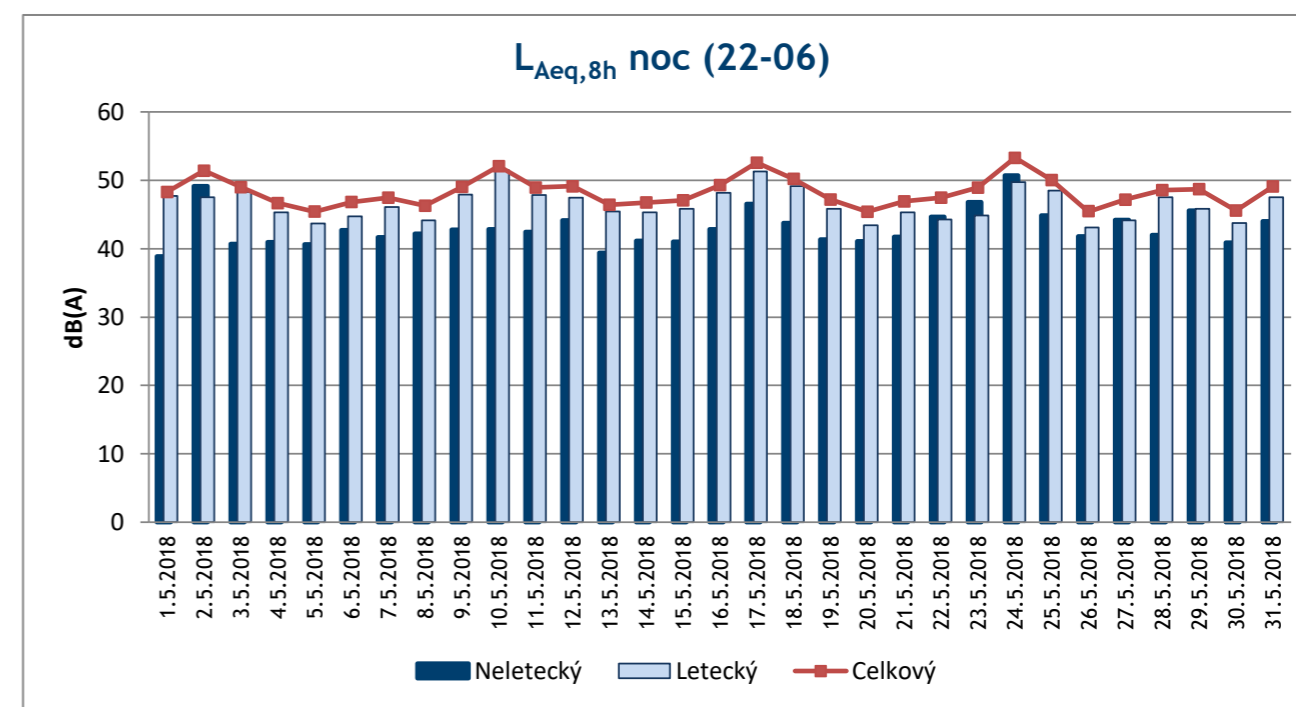

Lokalita : 3	Unhošť					
	Denní $L_{Aeq,16h}$ (06-22)			Noční $L_{Aeq,8h}$ (22-06)		
Datum	Letecký	Neletecký	Celkový	Letecký	Neletecký	Celkový
01.05.2018	55,2	47,5	55,9	47,7	38,9	48,3
02.05.2018	51,3	52,1	54,7	47,5	49,2	51,4
03.05.2018	51,6	49,4	53,6	48,3	40,7	49,0
04.05.2018	50,7	48,9	52,9	45,3	41,0	46,7
05.05.2018	51,4	47,2	52,8	43,7	40,7	45,4
06.05.2018	49,0	46,8	51,0	44,7	42,7	46,8
07.05.2018	50,2	52,7	54,7	46,1	41,7	47,5
08.05.2018	50,0	48,9	52,5	44,1	42,2	46,3
09.05.2018	46,0	49,1	50,8	47,9	42,8	49,1
10.05.2018	53,3	48,9	54,6	51,5	42,9	52,1
11.05.2018	54,4	48,1	55,3	47,9	42,4	48,9
12.05.2018	49,0	47,2	51,2	47,4	44,2	49,1
13.05.2018	49,7	46,8	51,5	45,5	39,4	46,4
14.05.2018	49,8	48,3	52,1	45,3	41,2	46,8
15.05.2018	49,2	49,4	52,3	45,8	41,0	47,1
16.05.2018	53,4	49,6	54,9	48,2	42,9	49,3
17.05.2018	55,4	53,3	57,5	51,3	46,6	52,6
18.05.2018	55,2	52,1	56,9	49,1	43,7	50,2
19.05.2018	51,4	52,9	55,2	45,8	41,4	47,2
20.05.2018	49,9	49,5	52,7	43,4	41,1	45,4
21.05.2018	50,2	49,8	53,0	45,3	41,8	46,9
22.05.2018	48,7	49,6	52,2	44,3	44,6	47,5
23.05.2018	50,1	50,6	53,4	44,8	46,8	48,9
24.05.2018	54,7	55,6	58,2	49,8	50,7	53,3
25.05.2018	53,2	52,7	56,0	48,5	44,8	50,0
26.05.2018	49,5	48,4	52,0	43,1	41,8	45,5
27.05.2018	47,5	47,8	50,7	44,1	44,2	47,2
28.05.2018	48,7	48,5	51,6	47,5	42,0	48,6
29.05.2018	47,2	47,9	50,6	45,8	45,6	48,7
30.05.2018	47,7	49,3	51,6	43,8	40,9	45,6
31.05.2018	48,4	48,4	51,4	47,5	44,0	49,1