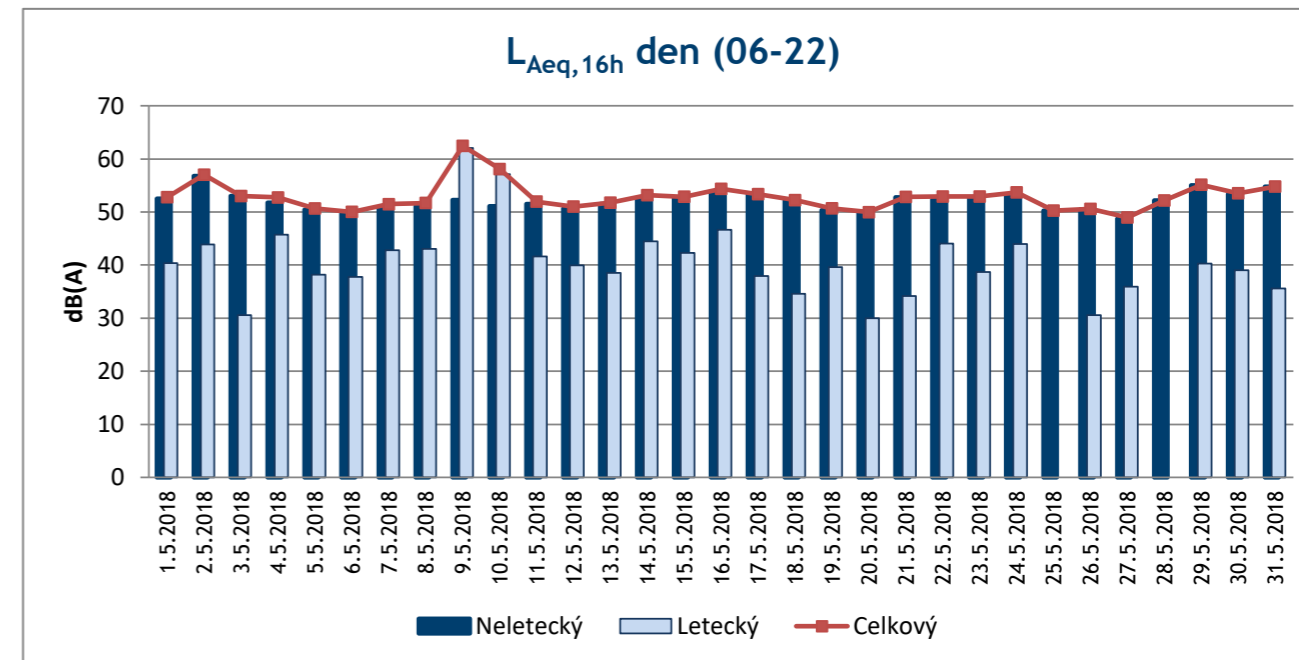

Lokalita : 12	Bílá Hora					
	Denní $L_{Aeq,16h}$ (06-22)			Noční $L_{Aeq,8h}$ (22-06)		
Datum	Letecký	Neletecký	Celkový	Letecký	Neletecký	Celkový
01.05.2018	40,3	52,5	52,8	0,0	46,7	46,7
02.05.2018	43,8	56,8	57,0	0,0	47,0	47,0
03.05.2018	30,6	53,0	53,0	0,0	47,6	47,6
04.05.2018	45,7	51,8	52,7	0,0	47,7	47,7
05.05.2018	38,2	50,4	50,7	0,0	46,6	46,6
06.05.2018	37,7	49,8	50,0	41,7	45,4	46,9
07.05.2018	42,8	50,8	51,5	41,7	46,8	48,0
08.05.2018	43,1	51,1	51,7	0,0	46,0	46,0
09.05.2018	62,0	52,3	62,5	0,0	46,9	46,9
10.05.2018	57,1	51,1	58,1	0,0	46,5	46,5
11.05.2018	41,6	51,5	52,0	0,0	46,6	46,6
12.05.2018	39,9	50,7	51,0	38,7	47,1	47,7
13.05.2018	38,5	51,5	51,8	0,0	47,9	47,9
14.05.2018	44,5	52,5	53,2	30,7	47,6	47,7
15.05.2018	42,3	52,5	52,9	33,0	46,8	47,0
16.05.2018	46,6	53,6	54,4	0,0	46,8	46,8
17.05.2018	38,0	53,2	53,4	0,0	48,2	48,2
18.05.2018	34,6	52,2	52,2	0,0	47,1	47,1
19.05.2018	39,6	50,3	50,7	0,0	46,4	46,4
20.05.2018	30,0	49,9	50,0	0,0	45,9	45,9
21.05.2018	34,2	52,8	52,8	22,8	47,2	47,2
22.05.2018	44,1	52,3	52,9	35,7	47,2	47,5
23.05.2018	38,7	52,7	52,9	34,7	49,5	49,7
24.05.2018	44,0	53,2	53,7	34,5	50,5	50,6
25.05.2018	0,0	50,3	50,3	0,0	47,3	47,3
26.05.2018	30,6	50,5	50,6	0,0	47,4	47,4
27.05.2018	35,9	48,7	49,0	40,9	45,2	46,6
28.05.2018	0,0	52,2	52,2	0,0	46,5	46,5
29.05.2018	40,3	55,0	55,1	0,0	46,1	46,1
30.05.2018	39,1	53,4	53,5	0,0	46,2	46,2
31.05.2018	35,6	54,7	54,8	31,7	47,1	47,2