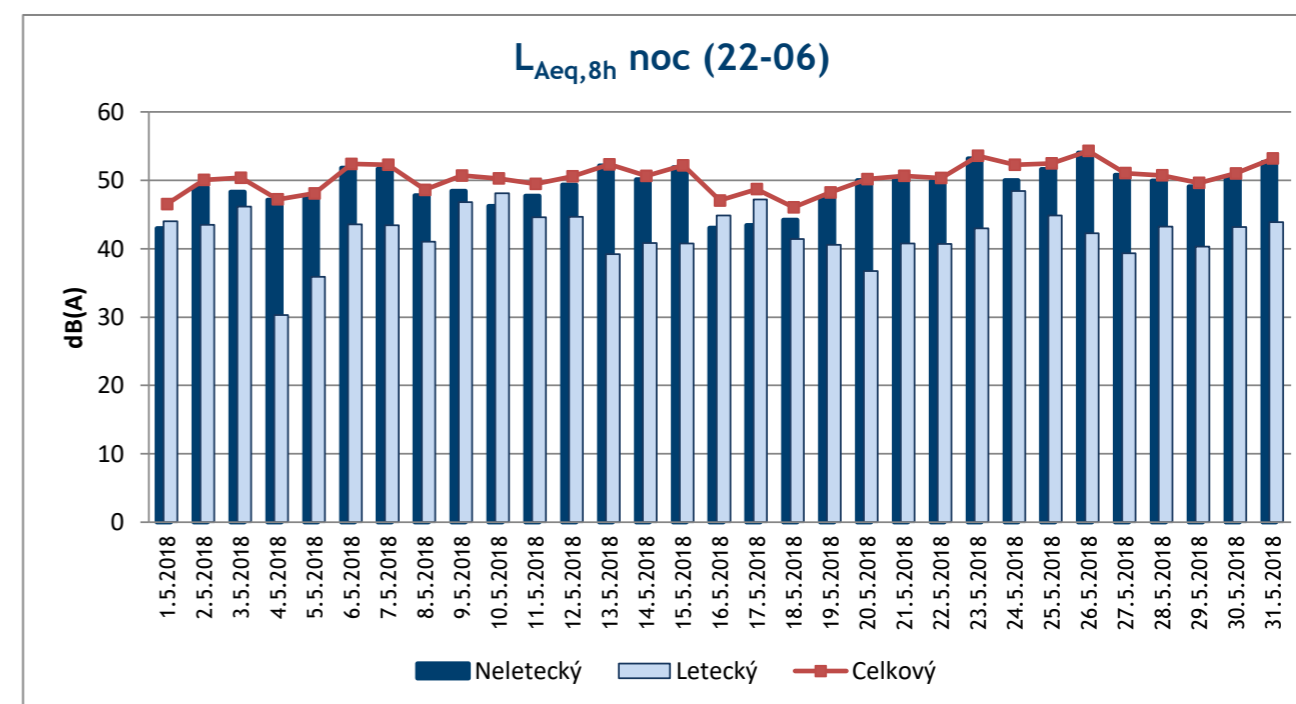

Lokalita : 6	Dobrovíz					
	Denní $L_{Aeq,16h}$ (06-22)			Noční $L_{Aeq,8h}$ (22-06)		
Datum	Letecký	Neletecký	Celkový	Letecký	Neletecký	Celkový
01.05.2018	59,3	64,0	65,3	44,0	43,0	46,5
02.05.2018	49,9	55,6	56,7	43,5	49,0	50,1
03.05.2018	51,4	53,5	55,6	46,2	48,3	50,4
04.05.2018	52,2	54,0	56,2	30,3	47,1	47,2
05.05.2018	49,0	52,3	53,9	35,9	47,8	48,1
06.05.2018	49,3	52,8	54,4	43,6	51,8	52,4
07.05.2018	50,3	53,0	54,9	43,4	51,7	52,3
08.05.2018	48,2	52,6	54,0	41,0	47,8	48,6
09.05.2018	54,2	52,3	56,3	46,8	48,5	50,7
10.05.2018	54,1	52,7	56,5	48,1	46,3	50,3
11.05.2018	53,9	51,6	55,9	44,6	47,8	49,5
12.05.2018	49,1	55,0	56,0	44,7	49,3	50,6
13.05.2018	47,0	53,6	54,4	39,2	52,1	52,3
14.05.2018	50,3	55,2	56,4	40,8	50,2	50,7
15.05.2018	49,9	52,1	54,1	40,8	51,9	52,2
16.05.2018	52,1	50,8	54,5	44,9	43,0	47,0
17.05.2018	53,1	49,6	54,7	47,2	43,4	48,7
18.05.2018	52,1	54,7	56,6	41,4	44,2	46,1
19.05.2018	46,9	53,2	54,1	40,6	47,4	48,2
20.05.2018	45,4	53,9	54,5	36,7	50,0	50,2
21.05.2018	45,1	55,3	55,7	40,8	50,2	50,7
22.05.2018	44,4	55,2	55,6	40,7	49,8	50,3
23.05.2018	47,5	55,6	56,2	43,0	53,2	53,6
24.05.2018	52,3	53,6	56,0	48,4	50,0	52,3
25.05.2018	49,9	54,7	56,0	44,9	51,6	52,5
26.05.2018	45,7	53,4	54,1	42,3	54,0	54,3
27.05.2018	41,6	53,7	53,9	39,3	50,8	51,1
28.05.2018	42,6	55,0	55,2	43,2	49,9	50,7
29.05.2018	42,9	53,7	54,0	40,3	49,1	49,6
30.05.2018	42,7	51,9	52,4	43,2	50,2	51,0
31.05.2018	45,2	54,3	54,8	43,9	52,7	53,2