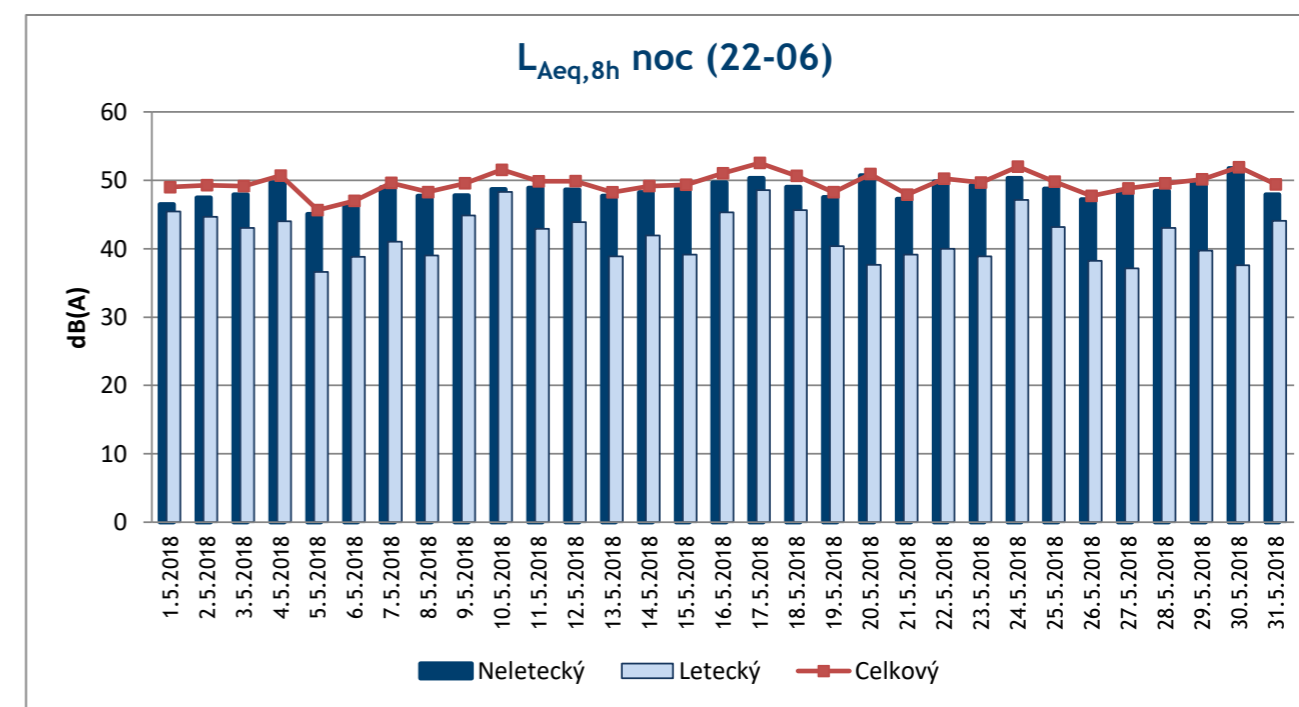

Lokalita : 2	Červený Újezd					
	Denní $L_{Aeq,16h}$ (06-22)			Noční $L_{Aeq,8h}$ (22-06)		
Datum	Letecký	Neletecký	Celkový	Letecký	Neletecký	Celkový
01.05.2018	53,1	55,5	57,5	45,5	46,5	49,0
02.05.2018	48,3	87,5	87,5	44,6	47,5	49,3
03.05.2018	49,1	56,7	57,4	43,0	47,9	49,2
04.05.2018	48,3	57,1	57,6	44,0	49,6	50,7
05.05.2018	49,0	55,6	56,4	36,6	45,1	45,6
06.05.2018	46,1	54,5	55,1	38,8	46,3	47,0
07.05.2018	47,8	55,9	56,5	41,0	49,0	49,6
08.05.2018	48,0	55,5	56,2	39,0	47,7	48,3
09.05.2018	42,7	56,8	57,0	44,9	47,8	49,6
10.05.2018	51,7	56,8	58,0	48,3	48,7	51,5
11.05.2018	52,0	56,7	58,0	42,9	48,9	49,9
12.05.2018	45,3	55,8	56,2	43,9	48,6	49,9
13.05.2018	44,8	53,3	53,8	38,9	47,7	48,3
14.05.2018	49,3	57,0	57,7	41,9	48,3	49,2
15.05.2018	47,4	56,3	56,8	39,1	48,9	49,4
16.05.2018	52,7	58,2	59,3	45,3	49,7	51,0
17.05.2018	54,0	57,7	59,3	48,6	50,3	52,5
18.05.2018	53,4	57,6	59,0	45,6	49,0	50,7
19.05.2018	49,9	56,9	57,7	40,4	47,5	48,3
20.05.2018	45,6	54,8	55,3	37,6	50,7	50,9
21.05.2018	49,2	57,2	57,9	39,2	47,3	47,9
22.05.2018	47,9	56,8	57,3	40,0	49,8	50,2
23.05.2018	47,6	56,7	57,2	38,9	49,3	49,7
24.05.2018	50,9	56,9	57,9	47,1	50,3	52,0
25.05.2018	51,1	56,9	57,9	43,2	48,8	49,8
26.05.2018	47,1	54,6	55,3	38,2	47,2	47,7
27.05.2018	46,1	55,0	55,6	37,1	48,5	48,8
28.05.2018	47,1	56,5	57,0	43,0	48,5	49,6
29.05.2018	46,3	56,0	56,4	39,7	49,7	50,1
30.05.2018	47,2	56,9	57,3	37,6	51,7	51,9
31.05.2018	46,9	55,8	56,4	44,1	47,9	49,4