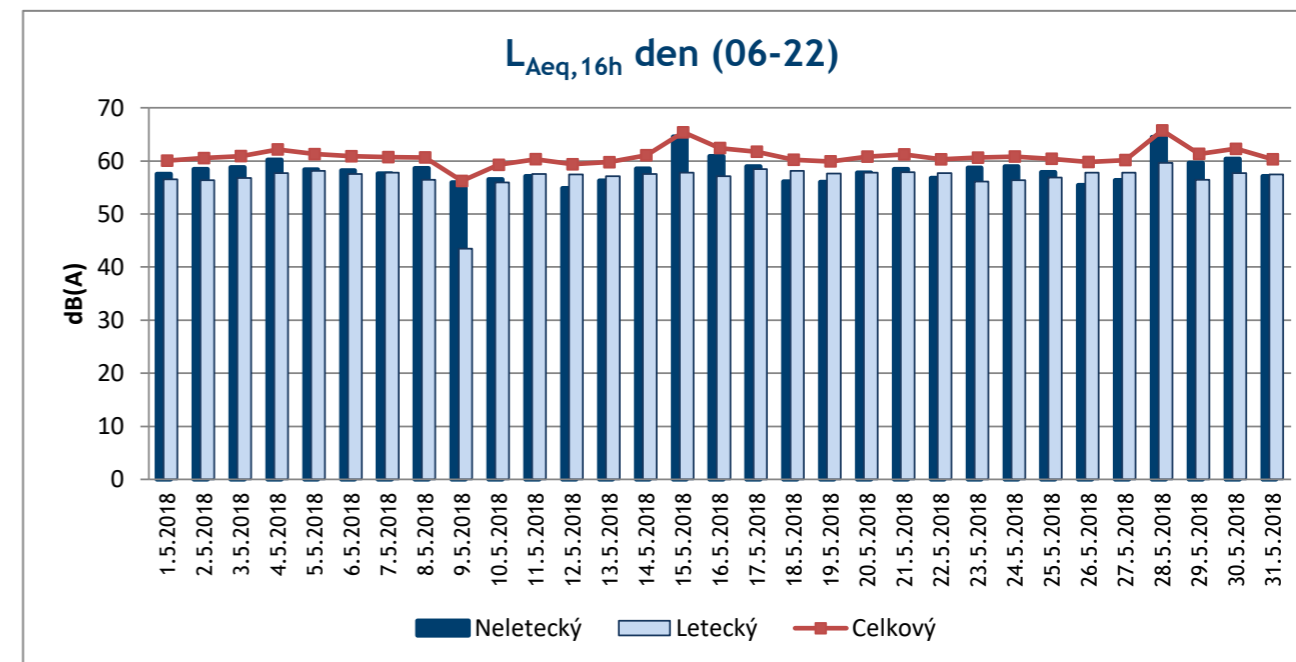

Lokalita : 8	Horoměřice					
	Denní $L_{Aeq,16h}$ (06-22)			Noční $L_{Aeq,8h}$ (22-06)		
Datum	Letecký	Neletecký	Celkový	Letecký	Neletecký	Celkový
01.05.2018	56,5	57,5	60,0	49,4	53,4	54,9
02.05.2018	56,3	58,4	60,5	51,8	52,9	55,4
03.05.2018	56,8	58,8	60,9	51,7	54,4	56,3
04.05.2018	57,7	60,2	62,2	52,4	53,6	56,0
05.05.2018	58,1	58,4	61,3	52,9	55,6	57,5
06.05.2018	57,5	58,2	60,9	53,7	55,9	58,0
07.05.2018	57,8	57,6	60,7	52,4	59,7	60,4
08.05.2018	56,5	58,6	60,7	50,5	59,5	60,0
09.05.2018	43,5	56,0	56,2	52,9	57,1	58,5
10.05.2018	55,9	56,5	59,3	50,5	58,9	59,5
11.05.2018	57,5	57,1	60,3	51,0	57,5	58,3
12.05.2018	57,5	54,8	59,4	49,5	59,5	59,9
13.05.2018	57,2	56,3	59,8	54,4	59,1	60,4
14.05.2018	57,5	58,5	61,1	52,3	52,6	55,4
15.05.2018	57,7	64,6	65,4	52,0	49,4	53,9
16.05.2018	57,1	60,9	62,4	51,2	57,5	58,4
17.05.2018	58,5	59,0	61,7	51,2	59,3	60,0
18.05.2018	58,1	56,1	60,2	52,4	59,3	60,1
19.05.2018	57,6	56,0	59,9	53,4	58,8	59,9
20.05.2018	57,8	57,8	60,8	53,0	59,7	60,6
21.05.2018	57,9	58,5	61,2	52,2	61,8	62,3
22.05.2018	57,7	56,8	60,3	51,2	58,0	58,8
23.05.2018	56,1	58,7	60,6	52,2	54,3	56,4
24.05.2018	56,4	58,9	60,8	53,1	54,8	57,0
25.05.2018	56,9	57,9	60,4	51,6	60,1	60,7
26.05.2018	57,8	55,4	59,8	53,3	50,0	55,0
27.05.2018	57,8	56,4	60,2	54,2	52,6	56,4
28.05.2018	59,7	64,5	65,7	52,6	53,0	55,8
29.05.2018	56,4	59,7	61,3	51,1	59,4	60,0
30.05.2018	57,7	60,4	62,3	54,4	58,3	59,8
31.05.2018	57,5	57,1	60,3	54,1	60,3	61,2