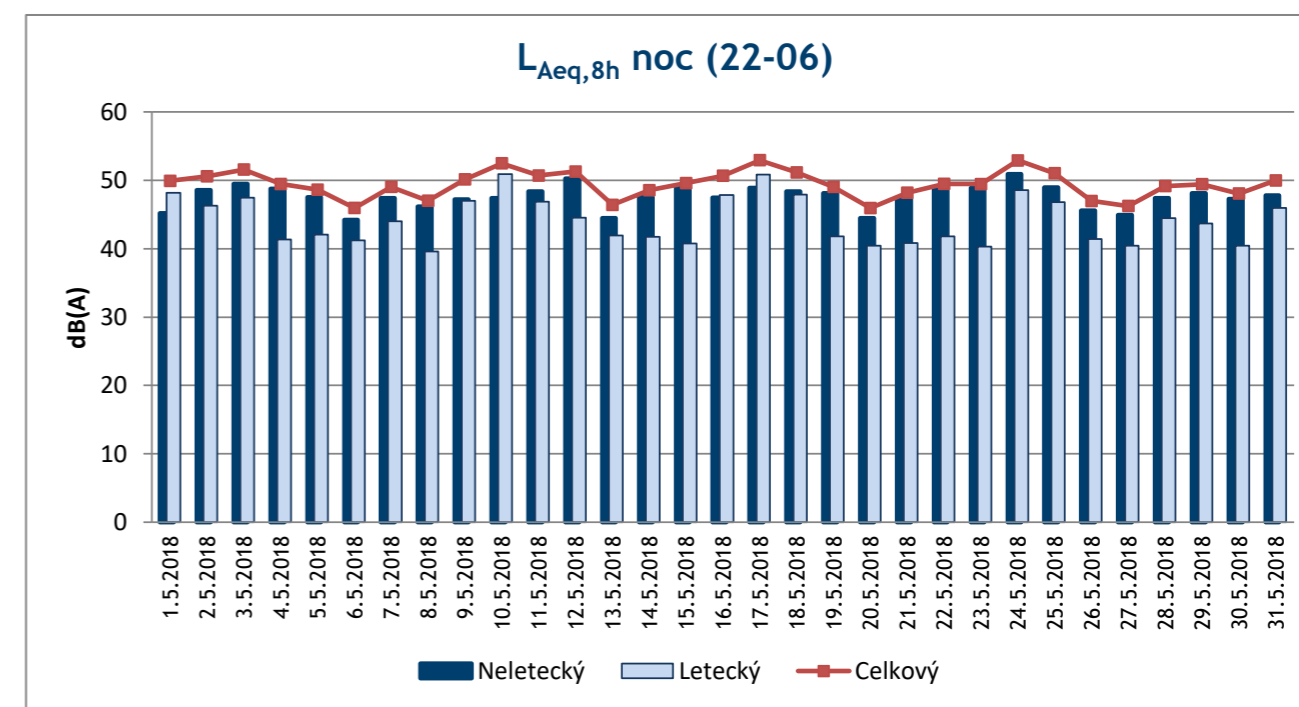

Lokalita : 4	Pavlov					
	Denní $L_{Aeq,16h}$ (06-22)			Noční $L_{Aeq,8h}$ (22-06)		
Datum	Letecký	Neletecký	Celkový	Letecký	Neletecký	Celkový
01.05.2018	55,4	52,2	57,1	48,2	45,2	49,9
02.05.2018	49,3	51,7	53,7	46,3	48,6	50,6
03.05.2018	49,8	53,6	55,1	47,5	49,4	51,6
04.05.2018	48,3	52,9	54,2	41,3	48,7	49,5
05.05.2018	50,2	51,9	54,1	42,1	47,5	48,6
06.05.2018	44,2	50,9	51,7	41,2	44,2	46,0
07.05.2018	47,7	52,6	53,8	44,0	47,4	49,0
08.05.2018	47,0	50,9	52,4	39,6	46,2	47,0
09.05.2018	44,4	51,7	52,4	47,0	47,2	50,1
10.05.2018	53,5	51,7	55,7	50,9	47,4	52,5
11.05.2018	54,3	51,2	56,0	46,9	48,4	50,7
12.05.2018	45,4	49,9	51,2	44,5	50,3	51,3
13.05.2018	45,8	50,9	52,1	41,9	44,5	46,4
14.05.2018	48,2	52,3	53,7	41,7	47,5	48,6
15.05.2018	46,6	52,9	53,8	40,7	49,0	49,6
16.05.2018	53,4	53,3	56,4	47,9	47,5	50,7
17.05.2018	55,9	52,0	57,4	50,8	48,9	53,0
18.05.2018	55,1	51,6	56,7	47,9	48,4	51,2
19.05.2018	49,6	50,4	53,0	41,8	48,1	49,0
20.05.2018	45,6	50,2	51,5	40,4	44,5	45,9
21.05.2018	46,4	52,7	53,6	40,8	47,3	48,2
22.05.2018	45,2	52,1	52,9	41,8	48,7	49,5
23.05.2018	45,3	52,1	52,9	40,3	48,9	49,4
24.05.2018	52,0	52,9	55,5	48,5	50,9	52,9
25.05.2018	51,3	51,7	54,5	46,8	49,0	51,0
26.05.2018	47,1	53,6	54,5	41,4	45,6	47,0
27.05.2018	44,6	50,7	51,6	40,5	45,0	46,3
28.05.2018	41,8	52,1	52,5	44,5	47,4	49,2
29.05.2018	41,4	50,7	51,2	43,7	48,1	49,4
30.05.2018	41,7	50,6	51,1	40,4	47,3	48,1
31.05.2018	42,1	50,8	51,3	46,0	47,8	50,0