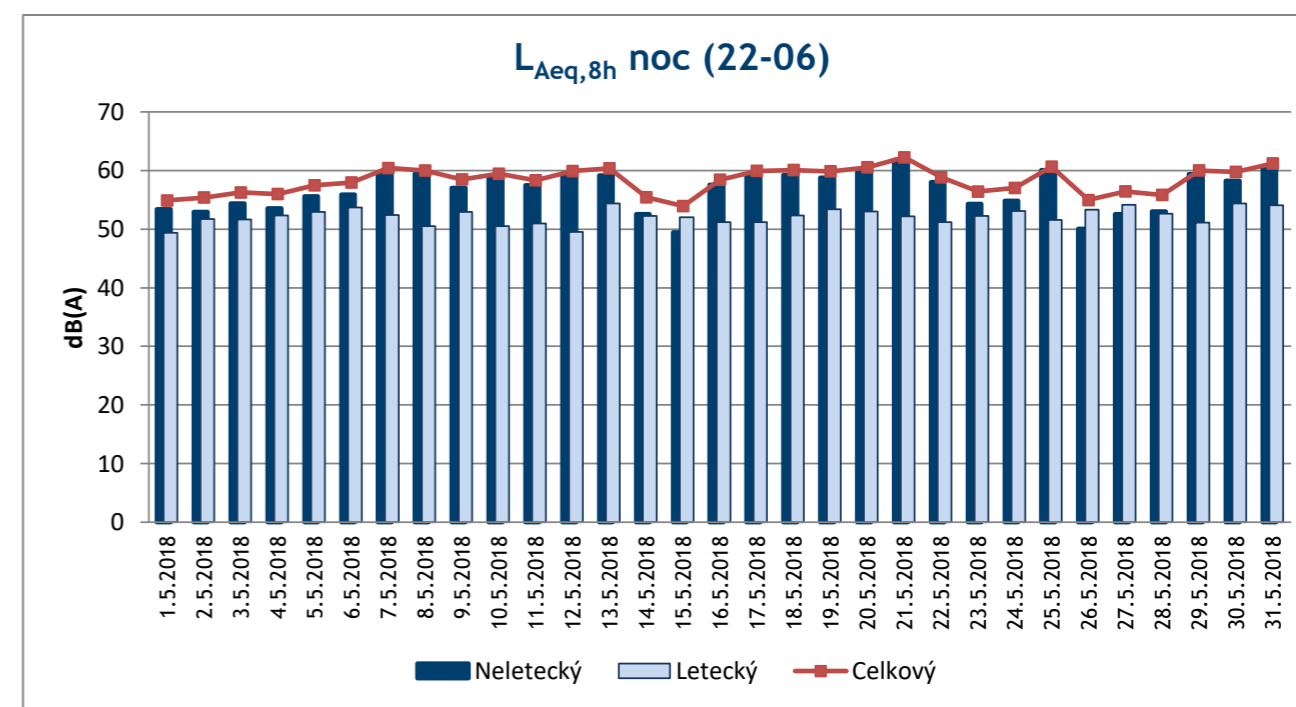

Lokalita : 8	Horoměřice					
	Denní $L_{Aeq,16h}$ (06-22)			Noční $L_{Aeq,8h}$ (22-06)		
Datum	Letecký	Neletecký	Celkový	Letecký	Neletecký	Celkový
01.05.2018	56,5	57,5	60,0	49,4	53,4	54,9
02.05.2018	56,3	58,4	60,5	51,8	52,9	55,4
03.05.2018	56,8	58,8	60,9	51,7	54,4	56,3
04.05.2018	57,7	60,2	62,2	52,4	53,6	56,0
05.05.2018	58,1	58,4	61,3	52,9	55,6	57,5
06.05.2018	57,5	58,2	60,9	53,7	55,9	58,0
07.05.2018	57,8	57,6	60,7	52,4	59,7	60,4
08.05.2018	56,5	58,6	60,7	50,5	59,5	60,0
09.05.2018	43,5	56,0	56,2	52,9	57,1	58,5
10.05.2018	55,9	56,5	59,3	50,5	58,9	59,5
11.05.2018	57,5	57,1	60,3	51,0	57,5	58,3
12.05.2018	57,5	54,8	59,4	49,5	59,5	59,9
13.05.2018	57,2	56,3	59,8	54,4	59,1	60,4
14.05.2018	57,5	58,5	61,1	52,3	52,6	55,4
15.05.2018	57,7	64,6	65,4	52,0	49,4	53,9
16.05.2018	57,1	60,9	62,4	51,2	57,5	58,4
17.05.2018	58,5	59,0	61,7	51,2	59,3	60,0
18.05.2018	58,1	56,1	60,2	52,4	59,3	60,1
19.05.2018	57,6	56,0	59,9	53,4	58,8	59,9
20.05.2018	57,8	57,8	60,8	53,0	59,7	60,6
21.05.2018	57,9	58,5	61,2	52,2	61,8	62,3
22.05.2018	57,7	56,8	60,3	51,2	58,0	58,8
23.05.2018	56,1	58,7	60,6	52,2	54,3	56,4
24.05.2018	56,4	58,9	60,8	53,1	54,8	57,0
25.05.2018	56,9	57,9	60,4	51,6	60,1	60,7
26.05.2018	57,8	55,4	59,8	53,3	50,0	55,0
27.05.2018	57,8	56,4	60,2	54,2	52,6	56,4
28.05.2018	59,7	64,5	65,7	52,6	53,0	55,8
29.05.2018	56,4	59,7	61,3	51,1	59,4	60,0
30.05.2018	57,7	60,4	62,3	54,4	58,3	59,8
31.05.2018	57,5	57,1	60,3	54,1	60,3	61,2