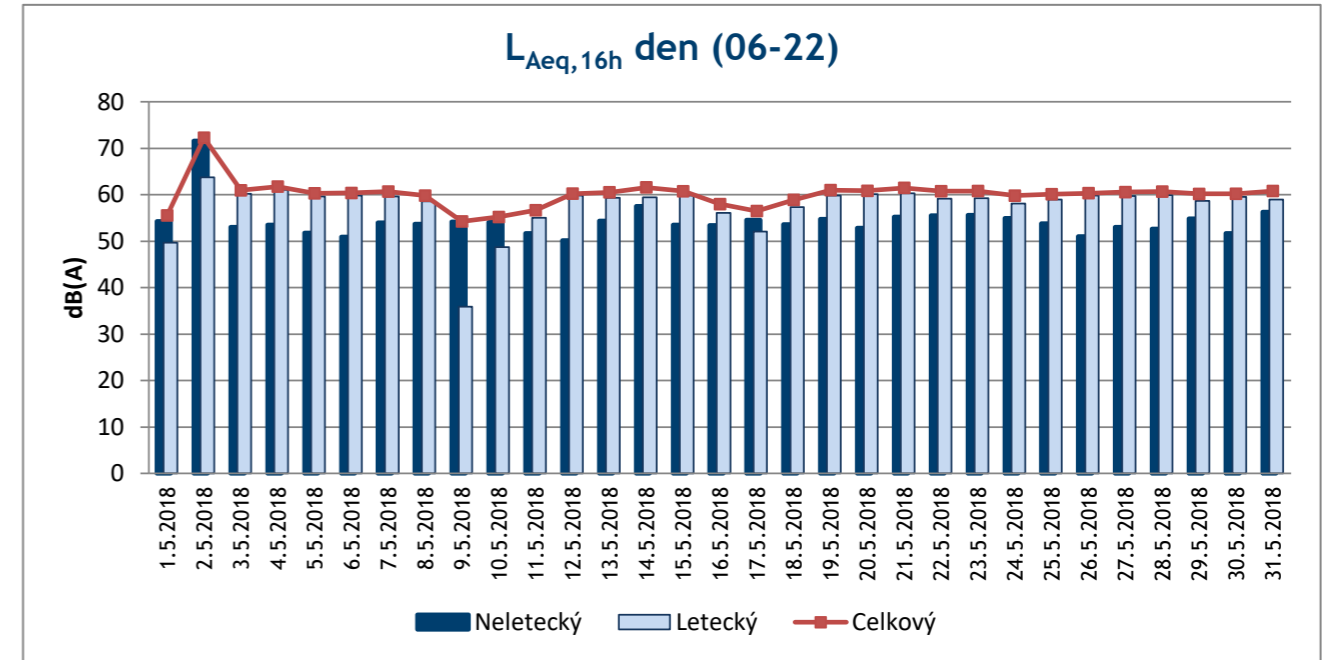

Lokalita : 9	Přední Kopanina					
	Denní $L_{Aeq,16h}$ (06-22)			Noční $L_{Aeq,8h}$ (22-06)		
Datum	Letecký	Neletecký	Celkový	Letecký	Neletecký	Celkový
01.05.2018	49,7	54,2	55,5	43,2	47,7	49,0
02.05.2018	63,7	71,6	72,3	51,9	47,7	53,3
03.05.2018	60,2	53,0	60,9	53,6	49,3	54,9
04.05.2018	61,0	53,5	61,7	54,9	48,0	55,7
05.05.2018	59,6	51,8	60,3	54,3	47,8	55,2
06.05.2018	59,8	50,9	60,4	56,2	48,8	56,9
07.05.2018	59,6	54,0	60,7	54,5	47,5	55,3
08.05.2018	58,6	53,7	59,8	50,8	48,9	52,9
09.05.2018	35,9	54,2	54,2	50,8	48,3	52,7
10.05.2018	48,7	54,1	55,2	46,0	47,3	49,8
11.05.2018	55,0	51,6	56,7	51,0	49,1	53,1
12.05.2018	59,8	50,1	60,2	52,2	46,4	53,2
13.05.2018	59,3	54,4	60,5	56,3	48,1	56,8
14.05.2018	59,4	57,5	61,6	53,6	50,8	55,4
15.05.2018	59,8	53,5	60,7	54,2	48,3	55,2
16.05.2018	56,1	53,4	58,0	50,5	48,7	52,7
17.05.2018	52,1	54,5	56,5	42,7	52,5	53,0
18.05.2018	57,3	53,6	58,9	53,5	49,2	54,9
19.05.2018	59,8	54,7	61,0	55,6	45,5	56,0
20.05.2018	60,1	52,9	60,8	54,5	51,1	56,1
21.05.2018	60,3	55,2	61,5	54,4	49,1	55,5
22.05.2018	59,2	55,5	60,7	53,0	46,6	53,9
23.05.2018	59,2	55,6	60,8	53,9	52,1	56,1
24.05.2018	58,1	54,9	59,8	53,5	51,0	55,4
25.05.2018	59,0	53,8	60,1	51,6	49,6	53,7
26.05.2018	59,8	51,0	60,3	55,3	47,6	56,0
27.05.2018	59,7	53,0	60,6	55,7	47,5	56,3
28.05.2018	59,9	52,7	60,7	54,0	47,7	54,9
29.05.2018	58,7	54,8	60,2	52,5	47,3	53,7
30.05.2018	59,5	51,7	60,2	55,0	50,3	56,3
31.05.2018	58,9	56,2	60,8	53,9	48,7	55,0