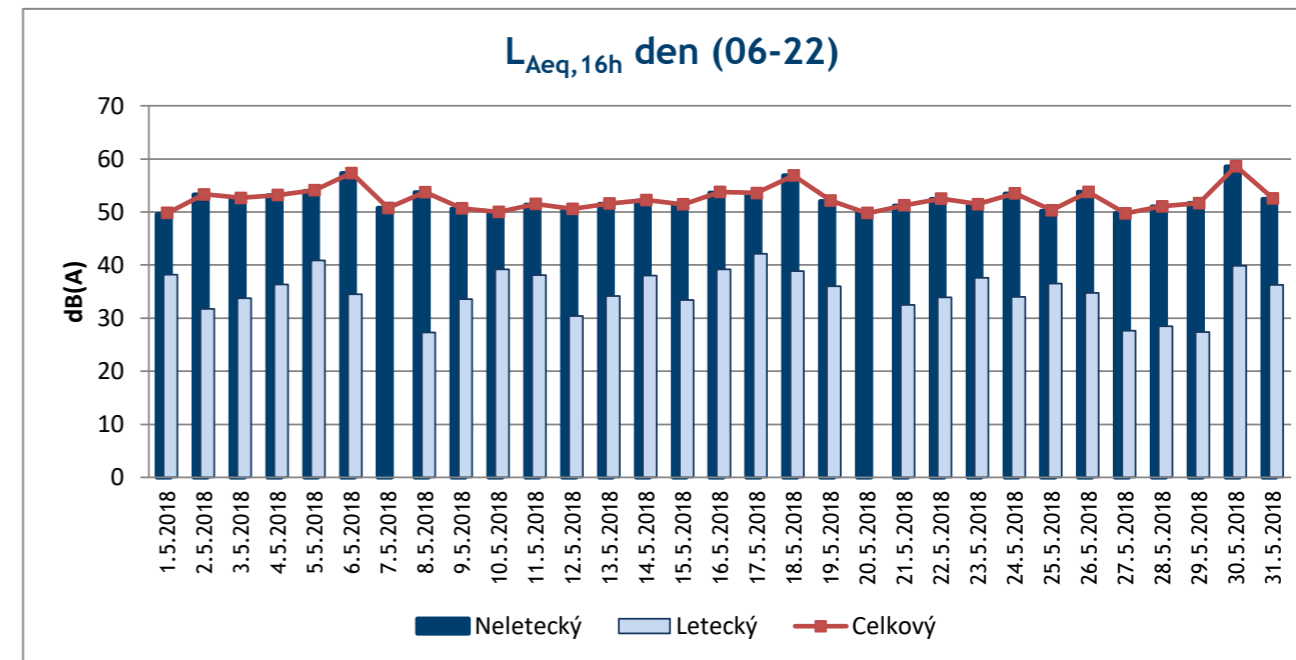

Lokalita : 5	Hostivice					
	Denní $L_{Aeq,16h}$ (06-22)			Noční $L_{Aeq,8h}$ (22-06)		
Datum	Letecký	Neletecký	Celkový	Letecký	Neletecký	Celkový
01.05.2018	38,1	49,5	49,8	35,2	43,7	44,3
02.05.2018	31,7	53,3	53,3	29,7	47,4	47,5
03.05.2018	33,8	52,6	52,6	25,1	49,7	49,7
04.05.2018	36,3	53,1	53,2	32,0	47,2	47,4
05.05.2018	40,9	53,9	54,1	23,8	47,1	47,1
06.05.2018	34,5	57,3	57,3	22,8	45,3	45,4
07.05.2018	0,0	50,8	50,8	21,9	47,2	47,2
08.05.2018	27,3	53,7	53,7	30,2	43,9	44,1
09.05.2018	33,6	50,6	50,7	0,0	50,5	50,5
10.05.2018	39,2	49,6	50,0	37,2	45,0	45,7
11.05.2018	38,1	51,3	51,5	36,2	45,9	46,3
12.05.2018	30,4	50,5	50,6	17,9	45,3	45,3
13.05.2018	34,2	51,5	51,6	0,0	44,2	44,2
14.05.2018	38,0	52,1	52,2	20,2	46,2	46,3
15.05.2018	33,4	51,4	51,5	31,4	49,8	49,8
16.05.2018	39,2	53,6	53,8	38,7	47,6	48,1
17.05.2018	42,1	53,2	53,6	40,8	48,8	49,4
18.05.2018	38,8	56,8	56,9	36,8	48,1	48,4
19.05.2018	36,0	52,0	52,2	35,3	48,1	48,4
20.05.2018	0,0	49,8	49,8	28,3	45,9	46,0
21.05.2018	32,5	51,2	51,3	23,5	46,1	46,1
22.05.2018	33,9	52,5	52,5	0,0	47,0	47,0
23.05.2018	37,6	51,3	51,5	19,7	55,2	55,2
24.05.2018	34,0	53,5	53,5	28,5	50,4	50,5
25.05.2018	36,5	50,1	50,3	24,9	47,9	47,9
26.05.2018	34,7	53,7	53,8	29,4	46,4	46,5
27.05.2018	27,6	49,7	49,7	0,0	45,1	45,1
28.05.2018	28,5	51,0	51,1	0,0	45,7	45,7
29.05.2018	27,4	51,6	51,7	0,0	45,5	45,5
30.05.2018	39,9	58,5	58,6	0,0	46,0	46,0
31.05.2018	36,3	52,5	52,6	0,0	47,7	47,7