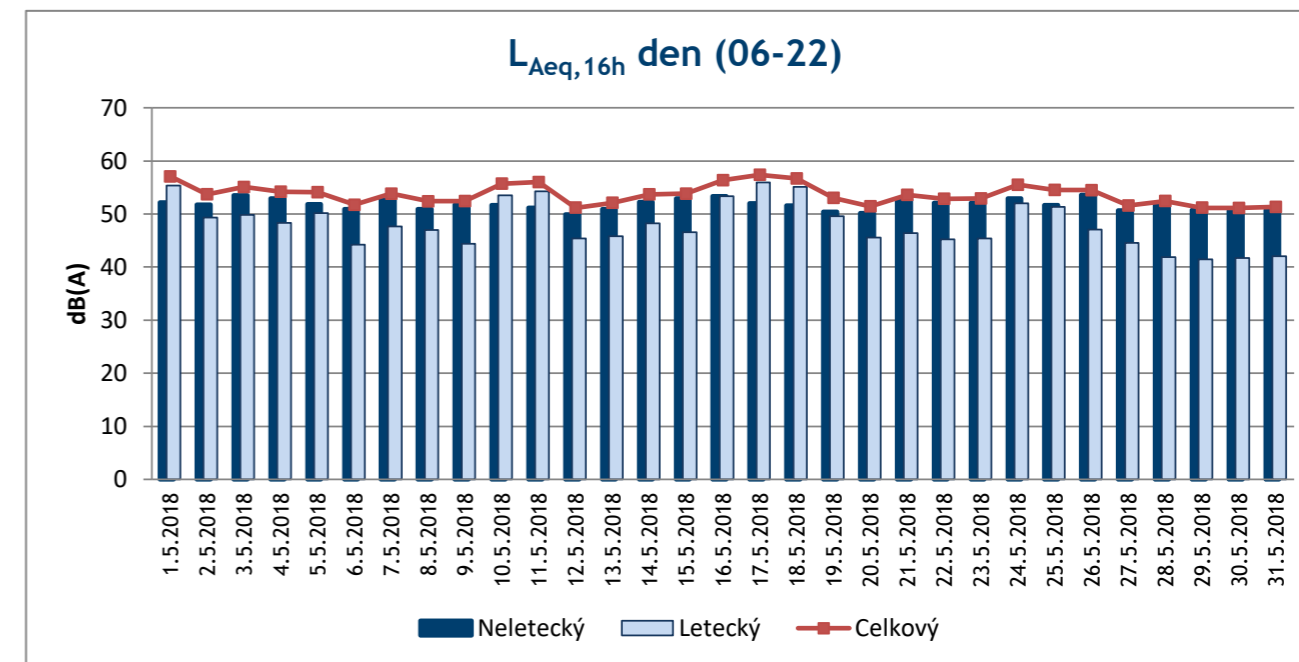

Lokalita : 4	Pavlov					
	Denní $L_{Aeq,16h}$ (06-22)			Noční $L_{Aeq,8h}$ (22-06)		
Datum	Letecký	Neletecký	Celkový	Letecký	Neletecký	Celkový
01.05.2018	55,4	52,2	57,1	48,2	45,2	49,9
02.05.2018	49,3	51,7	53,7	46,3	48,6	50,6
03.05.2018	49,8	53,6	55,1	47,5	49,4	51,6
04.05.2018	48,3	52,9	54,2	41,3	48,7	49,5
05.05.2018	50,2	51,9	54,1	42,1	47,5	48,6
06.05.2018	44,2	50,9	51,7	41,2	44,2	46,0
07.05.2018	47,7	52,6	53,8	44,0	47,4	49,0
08.05.2018	47,0	50,9	52,4	39,6	46,2	47,0
09.05.2018	44,4	51,7	52,4	47,0	47,2	50,1
10.05.2018	53,5	51,7	55,7	50,9	47,4	52,5
11.05.2018	54,3	51,2	56,0	46,9	48,4	50,7
12.05.2018	45,4	49,9	51,2	44,5	50,3	51,3
13.05.2018	45,8	50,9	52,1	41,9	44,5	46,4
14.05.2018	48,2	52,3	53,7	41,7	47,5	48,6
15.05.2018	46,6	52,9	53,8	40,7	49,0	49,6
16.05.2018	53,4	53,3	56,4	47,9	47,5	50,7
17.05.2018	55,9	52,0	57,4	50,8	48,9	53,0
18.05.2018	55,1	51,6	56,7	47,9	48,4	51,2
19.05.2018	49,6	50,4	53,0	41,8	48,1	49,0
20.05.2018	45,6	50,2	51,5	40,4	44,5	45,9
21.05.2018	46,4	52,7	53,6	40,8	47,3	48,2
22.05.2018	45,2	52,1	52,9	41,8	48,7	49,5
23.05.2018	45,3	52,1	52,9	40,3	48,9	49,4
24.05.2018	52,0	52,9	55,5	48,5	50,9	52,9
25.05.2018	51,3	51,7	54,5	46,8	49,0	51,0
26.05.2018	47,1	53,6	54,5	41,4	45,6	47,0
27.05.2018	44,6	50,7	51,6	40,5	45,0	46,3
28.05.2018	41,8	52,1	52,5	44,5	47,4	49,2
29.05.2018	41,4	50,7	51,2	43,7	48,1	49,4
30.05.2018	41,7	50,6	51,1	40,4	47,3	48,1
31.05.2018	42,1	50,8	51,3	46,0	47,8	50,0