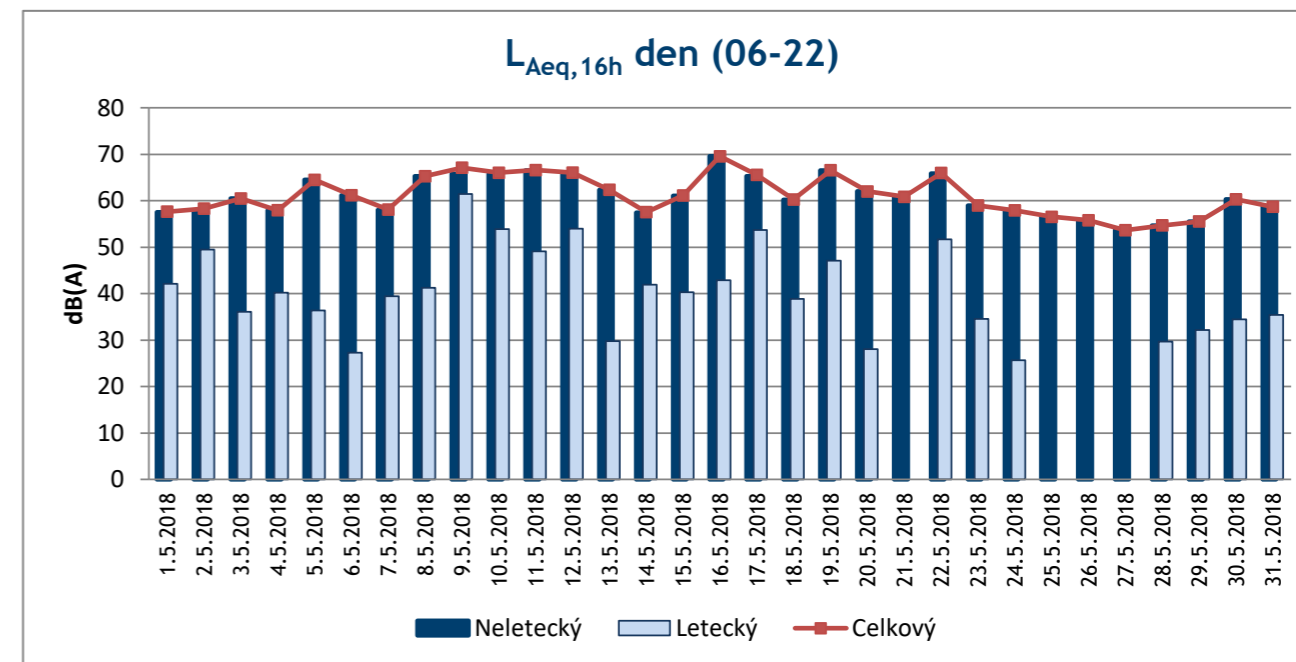

Lokalita : 11	Řepy					
	Denní $L_{Aeq,16h}$ (06-22)			Noční $L_{Aeq,8h}$ (22-06)		
Datum	Letecký	Neletecký	Celkový	Letecký	Neletecký	Celkový
01.05.2018	42,1	57,5	57,7	0,0	56,0	56,0
02.05.2018	49,5	57,7	58,3	0,0	58,8	58,8
03.05.2018	36,1	60,5	60,5	0,0	52,8	52,8
04.05.2018	40,2	57,9	58,0	0,0	59,8	59,8
05.05.2018	36,3	64,5	64,5	29,4	52,6	52,6
06.05.2018	27,3	61,2	61,2	0,0	53,3	53,3
07.05.2018	39,5	58,0	58,1	30,5	55,0	55,0
08.05.2018	41,3	65,3	65,3	30,9	56,6	56,6
09.05.2018	61,4	65,8	67,1	0,0	55,5	55,5
10.05.2018	53,9	65,7	66,0	0,0	58,5	58,5
11.05.2018	49,1	66,5	66,6	0,0	59,6	59,6
12.05.2018	53,9	65,8	66,0	28,1	61,9	61,9
13.05.2018	29,8	62,4	62,4	0,0	67,8	67,8
14.05.2018	41,9	57,4	57,5	0,0	70,3	70,3
15.05.2018	40,3	61,1	61,1	23,9	63,2	63,2
16.05.2018	42,9	69,5	69,5	0,0	68,0	68,0
17.05.2018	53,7	65,3	65,6	0,0	58,3	58,3
18.05.2018	38,9	60,2	60,3	0,0	62,9	62,9
19.05.2018	47,1	66,5	66,6	0,0	60,8	60,8
20.05.2018	28,1	62,0	62,0	0,0	66,5	66,5
21.05.2018	0,0	60,8	60,8	33,5	67,5	67,5
22.05.2018	51,7	65,8	66,0	28,0	62,4	62,4
23.05.2018	34,5	59,0	59,0	0,0	70,5	70,5
24.05.2018	25,7	57,9	57,9	21,8	69,5	69,5
25.05.2018	0,0	56,5	56,5	0,0	65,0	65,0
26.05.2018	0,0	55,8	55,8	0,0	61,8	61,8
27.05.2018	0,0	53,6	53,6	33,9	58,8	58,8
28.05.2018	29,7	54,7	54,7	25,0	58,1	58,1
29.05.2018	32,1	55,5	55,5	0,0	55,5	55,5
30.05.2018	34,5	60,3	60,3	0,0	60,6	60,6
31.05.2018	35,4	58,7	58,7	0,0	59,5	59,5