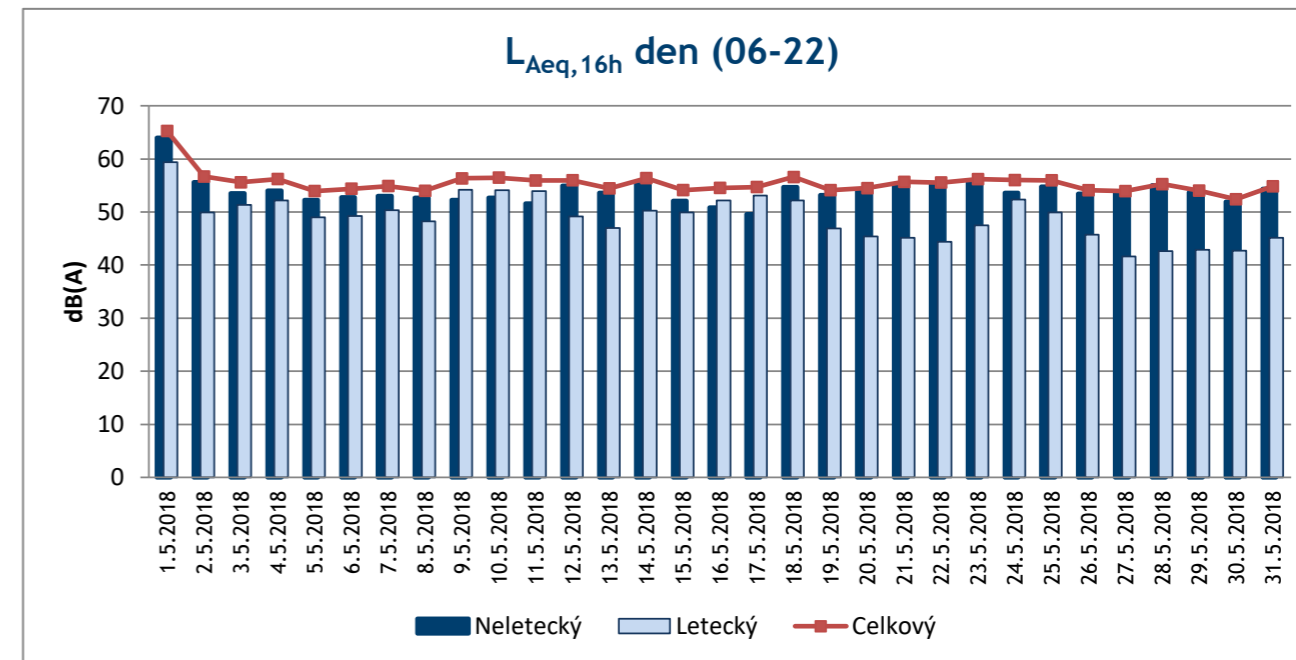

Lokalita : 6	Dobrovíz					
	Denní $L_{Aeq,16h}$ (06-22)			Noční $L_{Aeq,8h}$ (22-06)		
Datum	Letecký	Neletecký	Celkový	Letecký	Neletecký	Celkový
01.05.2018	59,3	64,0	65,3	44,0	43,0	46,5
02.05.2018	49,9	55,6	56,7	43,5	49,0	50,1
03.05.2018	51,4	53,5	55,6	46,2	48,3	50,4
04.05.2018	52,2	54,0	56,2	30,3	47,1	47,2
05.05.2018	49,0	52,3	53,9	35,9	47,8	48,1
06.05.2018	49,3	52,8	54,4	43,6	51,8	52,4
07.05.2018	50,3	53,0	54,9	43,4	51,7	52,3
08.05.2018	48,2	52,6	54,0	41,0	47,8	48,6
09.05.2018	54,2	52,3	56,3	46,8	48,5	50,7
10.05.2018	54,1	52,7	56,5	48,1	46,3	50,3
11.05.2018	53,9	51,6	55,9	44,6	47,8	49,5
12.05.2018	49,1	55,0	56,0	44,7	49,3	50,6
13.05.2018	47,0	53,6	54,4	39,2	52,1	52,3
14.05.2018	50,3	55,2	56,4	40,8	50,2	50,7
15.05.2018	49,9	52,1	54,1	40,8	51,9	52,2
16.05.2018	52,1	50,8	54,5	44,9	43,0	47,0
17.05.2018	53,1	49,6	54,7	47,2	43,4	48,7
18.05.2018	52,1	54,7	56,6	41,4	44,2	46,1
19.05.2018	46,9	53,2	54,1	40,6	47,4	48,2
20.05.2018	45,4	53,9	54,5	36,7	50,0	50,2
21.05.2018	45,1	55,3	55,7	40,8	50,2	50,7
22.05.2018	44,4	55,2	55,6	40,7	49,8	50,3
23.05.2018	47,5	55,6	56,2	43,0	53,2	53,6
24.05.2018	52,3	53,6	56,0	48,4	50,0	52,3
25.05.2018	49,9	54,7	56,0	44,9	51,6	52,5
26.05.2018	45,7	53,4	54,1	42,3	54,0	54,3
27.05.2018	41,6	53,7	53,9	39,3	50,8	51,1
28.05.2018	42,6	55,0	55,2	43,2	49,9	50,7
29.05.2018	42,9	53,7	54,0	40,3	49,1	49,6
30.05.2018	42,7	51,9	52,4	43,2	50,2	51,0
31.05.2018	45,2	54,3	54,8	43,9	52,7	53,2