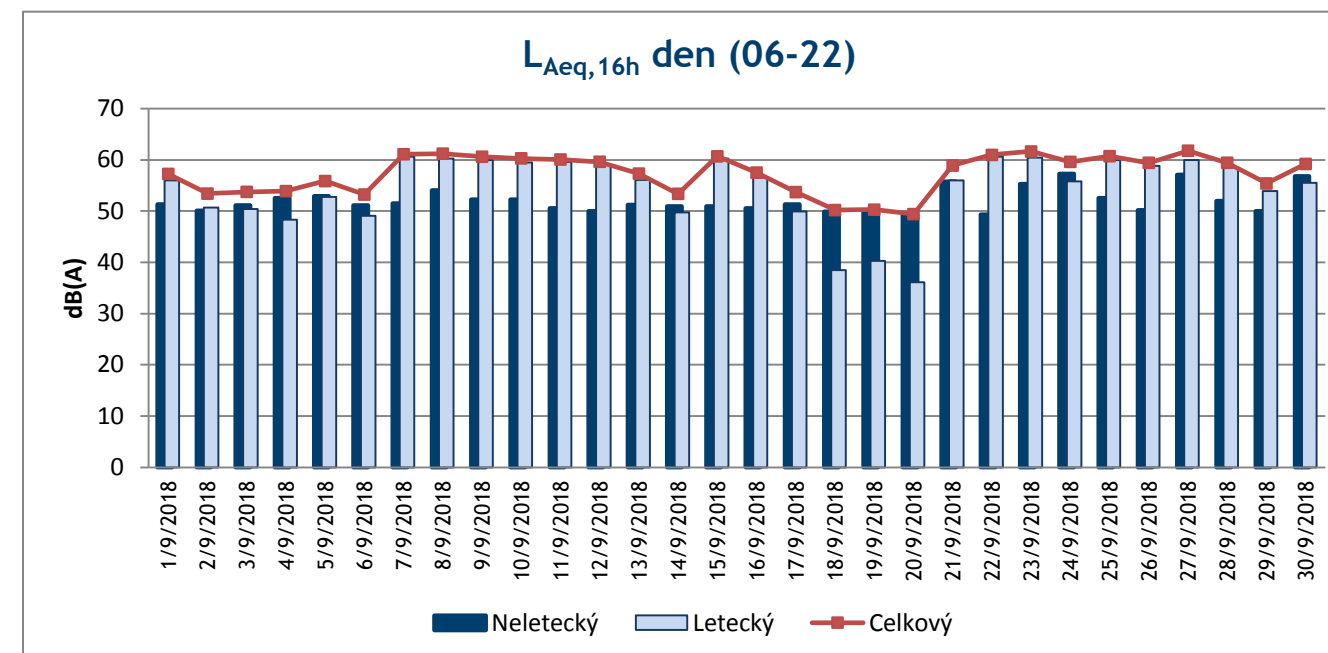

Letiště Praha, a.s.

Denní ekvivalentní hladiny akustického tlaku  $L_{Aeq,T}$  pro denní a noční dobu

Datum: od 01.09.2018 0:00:00 do 30.09.2018 23:59:59

Lokalita : 1	Jeneč					
	Denní $L_{Aeq,16h}$ (06-22)			Noční $L_{Aeq,8h}$ (22-06)		
Datum	Letecký	Neletecký	Celkový	Letecký	Neletecký	Celkový
1/09/2018	56.0	51.3	57.3	49.7	45.2	51.0
2/09/2018	50.7	50.1	53.4	51.6	48.0	53.1
3/09/2018	50.4	51.1	53.8	51.7	46.0	52.8
4/09/2018	48.3	52.5	53.9	42.0	46.6	47.9
5/09/2018	52.8	52.9	55.9	49.1	44.7	50.4
6/09/2018	49.1	51.1	53.2	44.8	44.0	47.5
7/09/2018	60.6	51.5	61.1	55.2	46.5	55.8
8/09/2018	60.3	54.1	61.2	55.7	48.6	56.5
9/09/2018	59.9	52.2	60.6	55.0	41.6	55.2
10/09/2018	59.5	52.3	60.3	54.6	46.1	55.2
11/09/2018	59.5	50.6	60.1	54.6	41.8	54.8
12/09/2018	59.1	49.9	59.6	54.9	43.1	55.2
13/09/2018	56.1	51.2	57.3	51.5	48.7	53.3
14/09/2018	49.8	50.9	53.4	45.3	42.1	47.0
15/09/2018	60.2	50.9	60.7	53.8	47.6	54.7
16/09/2018	56.5	50.5	57.5	53.0	41.9	53.3
17/09/2018	50.0	51.3	53.7	52.6	43.0	53.1
18/09/2018	38.5	49.9	50.2	0.0	42.3	42.3
19/09/2018	40.3	49.8	50.3	0.0	42.2	42.2
20/09/2018	36.1	49.2	49.4	0.0	41.9	41.9
21/09/2018	56.0	55.7	58.9	53.4	46.9	54.2
22/09/2018	60.7	49.3	61.0	55.8	43.6	56.1
23/09/2018	60.5	55.3	61.6	55.9	58.3	60.3
24/09/2018	55.8	57.3	59.6	55.9	50.5	57.0
25/09/2018	60.0	52.5	60.7	54.7	44.8	55.1
26/09/2018	58.9	50.2	59.4	53.7	45.3	54.2
27/09/2018	60.0	57.1	61.8	55.3	43.3	55.6
28/09/2018	58.6	52.0	59.4	52.4	44.4	53.0
29/09/2018	53.9	50.0	55.4	49.2	46.1	50.9
30/09/2018	55.6	56.8	59.2	54.4	38.4	54.5