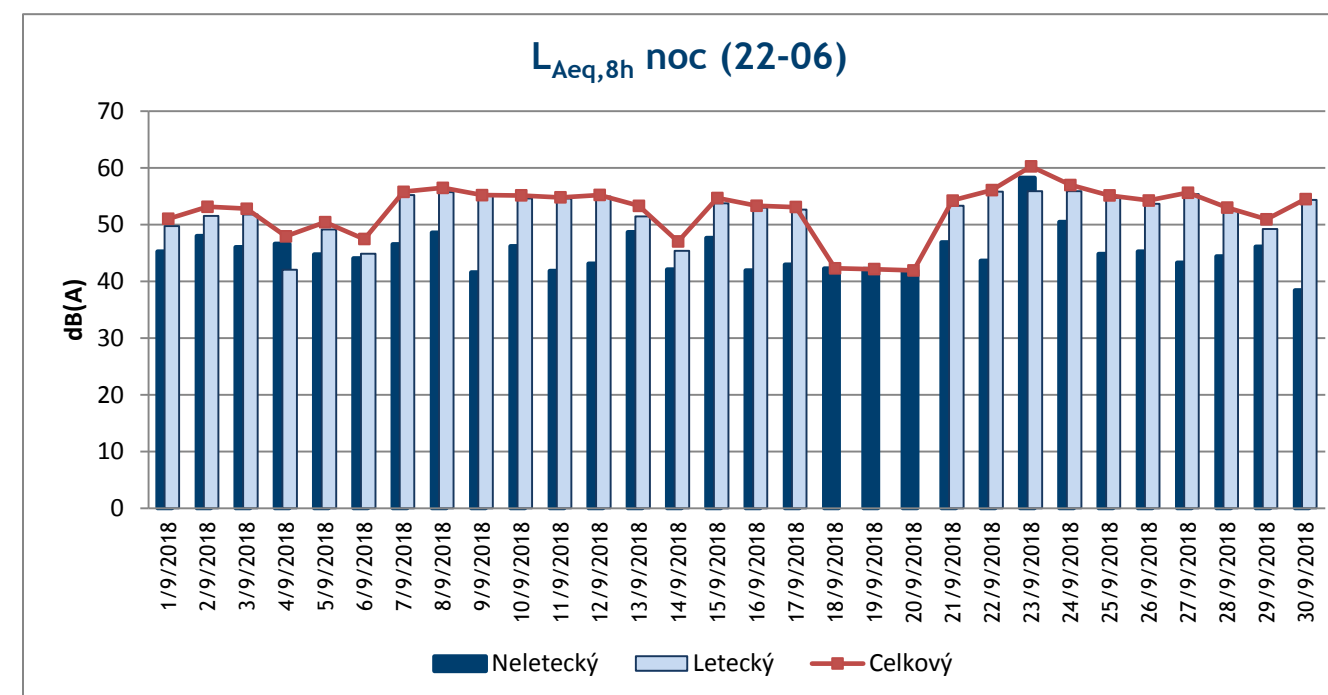

Letiště Praha, a.s.

Denní ekvivalentní hladiny akustického tlaku  $L_{Aeq,T}$  pro denní a noční dobu

Datum: od 01.09.2018 0:00:00 do 30.09.2018 23:59:59

Lokalita : 1	Jeneč					
	Denní $L_{Aeq,16h}$ (06-22)			Noční $L_{Aeq,8h}$ (22-06)		
Datum	Letecký	Neletecký	Celkový	Letecký	Neletecký	Celkový
1/09/2018	56.0	51.3	57.3	49.7	45.2	51.0
2/09/2018	50.7	50.1	53.4	51.6	48.0	53.1
3/09/2018	50.4	51.1	53.8	51.7	46.0	52.8
4/09/2018	48.3	52.5	53.9	42.0	46.6	47.9
5/09/2018	52.8	52.9	55.9	49.1	44.7	50.4
6/09/2018	49.1	51.1	53.2	44.8	44.0	47.5
7/09/2018	60.6	51.5	61.1	55.2	46.5	55.8
8/09/2018	60.3	54.1	61.2	55.7	48.6	56.5
9/09/2018	59.9	52.2	60.6	55.0	41.6	55.2
10/09/2018	59.5	52.3	60.3	54.6	46.1	55.2
11/09/2018	59.5	50.6	60.1	54.6	41.8	54.8
12/09/2018	59.1	49.9	59.6	54.9	43.1	55.2
13/09/2018	56.1	51.2	57.3	51.5	48.7	53.3
14/09/2018	49.8	50.9	53.4	45.3	42.1	47.0
15/09/2018	60.2	50.9	60.7	53.8	47.6	54.7
16/09/2018	56.5	50.5	57.5	53.0	41.9	53.3
17/09/2018	50.0	51.3	53.7	52.6	43.0	53.1
18/09/2018	38.5	49.9	50.2	0.0	42.3	42.3
19/09/2018	40.3	49.8	50.3	0.0	42.2	42.2
20/09/2018	36.1	49.2	49.4	0.0	41.9	41.9
21/09/2018	56.0	55.7	58.9	53.4	46.9	54.2
22/09/2018	60.7	49.3	61.0	55.8	43.6	56.1
23/09/2018	60.5	55.3	61.6	55.9	58.3	60.3
24/09/2018	55.8	57.3	59.6	55.9	50.5	57.0
25/09/2018	60.0	52.5	60.7	54.7	44.8	55.1
26/09/2018	58.9	50.2	59.4	53.7	45.3	54.2
27/09/2018	60.0	57.1	61.8	55.3	43.3	55.6
28/09/2018	58.6	52.0	59.4	52.4	44.4	53.0
29/09/2018	53.9	50.0	55.4	49.2	46.1	50.9
30/09/2018	55.6	56.8	59.2	54.4	38.4	54.5