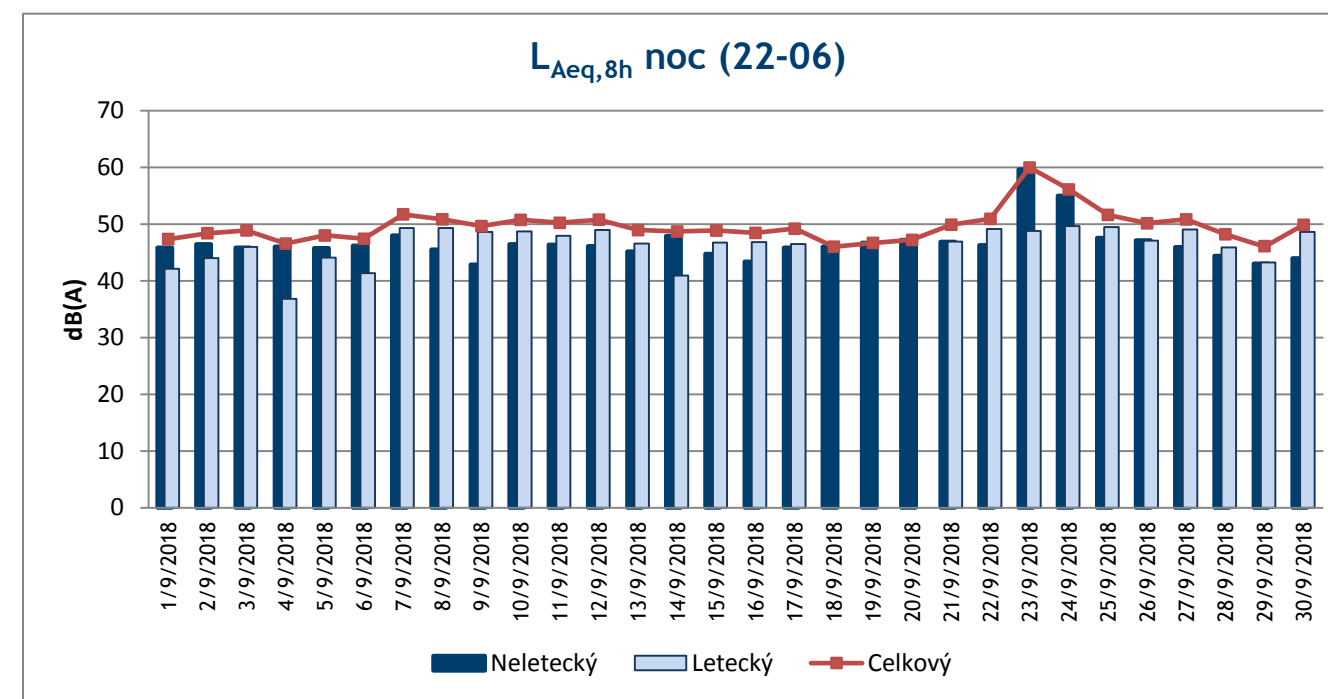

Lokalita : 2	Červený Újezd						
	Denní $L_{Aeq,16h}$ (06-22)			Noční $L_{Aeq,8h}$ (22-06)			
	Datum	Letecký	Neletecký	Celkový	Letecký	Neletecký	Celkový
1/09/2018	50.7	55.9	57.1	42.1	45.8	47.4	
2/09/2018	47.1	55.2	55.8	44.0	46.4	48.4	
3/09/2018	49.1	59.7	60.1	45.9	45.8	48.9	
4/09/2018	47.6	56.7	57.2	36.8	46.0	46.6	
5/09/2018	48.1	57.3	57.8	44.0	45.7	48.0	
6/09/2018	48.8	57.7	58.2	41.4	46.2	47.4	
7/09/2018	54.0	58.3	59.6	49.3	48.0	51.7	
8/09/2018	54.5	59.5	60.7	49.3	45.5	50.8	
9/09/2018	54.1	53.7	56.9	48.6	42.9	49.6	
10/09/2018	53.3	57.9	59.2	48.7	46.5	50.7	
11/09/2018	52.7	59.7	60.5	47.9	46.3	50.2	
12/09/2018	51.9	60.7	61.3	49.0	46.1	50.8	
13/09/2018	50.6	58.1	58.8	46.6	45.2	48.9	
14/09/2018	50.4	57.5	58.3	41.0	47.9	48.7	
15/09/2018	54.1	55.9	58.1	46.7	44.7	48.9	
16/09/2018	51.3	54.0	55.9	46.8	43.4	48.4	
17/09/2018	43.3	56.7	56.9	46.5	45.9	49.2	
18/09/2018	0.0	57.1	57.1	0.0	46.0	46.0	
19/09/2018	36.9	57.6	57.6	0.0	46.7	46.7	
20/09/2018	0.0	57.6	57.6	0.0	47.2	47.2	
21/09/2018	49.5	58.1	58.6	46.9	46.9	49.9	
22/09/2018	55.2	55.6	58.4	49.1	46.3	50.9	
23/09/2018	54.0	57.4	59.0	48.8	59.6	60.0	
24/09/2018	50.4	59.7	60.2	49.6	55.0	56.1	
25/09/2018	54.2	59.3	60.5	49.5	47.6	51.6	
26/09/2018	52.6	59.2	60.0	47.1	47.1	50.1	
27/09/2018	53.9	57.6	59.1	49.1	46.0	50.8	
28/09/2018	53.0	55.0	57.1	45.8	44.4	48.2	
29/09/2018	49.4	55.0	56.0	43.2	43.0	46.1	
30/09/2018	49.3	53.9	55.2	48.6	44.0	49.9