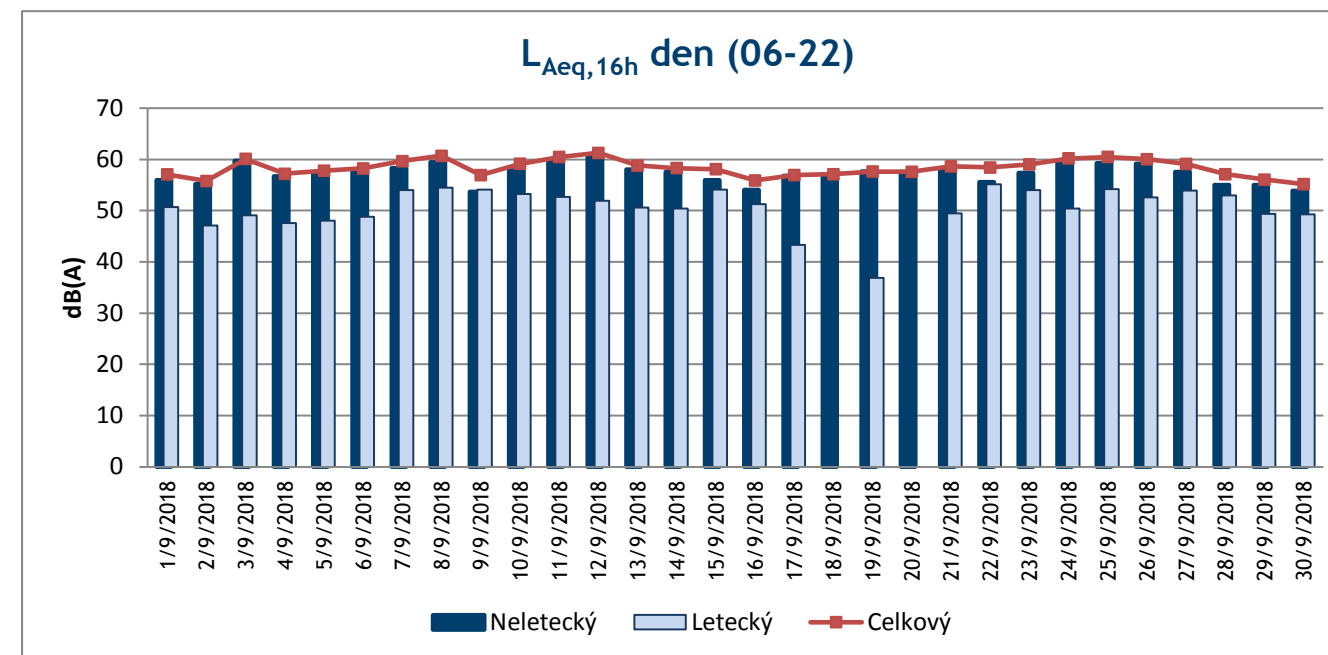

Lokalita : 2	Červený Újezd						
	Denní $L_{Aeq,16h}$ (06-22)			Noční $L_{Aeq,8h}$ (22-06)			
	Datum	Letecký	Neletecký	Celkový	Letecký	Neletecký	Celkový
1/09/2018	50.7	55.9	57.1	42.1	45.8	47.4	
2/09/2018	47.1	55.2	55.8	44.0	46.4	48.4	
3/09/2018	49.1	59.7	60.1	45.9	45.8	48.9	
4/09/2018	47.6	56.7	57.2	36.8	46.0	46.6	
5/09/2018	48.1	57.3	57.8	44.0	45.7	48.0	
6/09/2018	48.8	57.7	58.2	41.4	46.2	47.4	
7/09/2018	54.0	58.3	59.6	49.3	48.0	51.7	
8/09/2018	54.5	59.5	60.7	49.3	45.5	50.8	
9/09/2018	54.1	53.7	56.9	48.6	42.9	49.6	
10/09/2018	53.3	57.9	59.2	48.7	46.5	50.7	
11/09/2018	52.7	59.7	60.5	47.9	46.3	50.2	
12/09/2018	51.9	60.7	61.3	49.0	46.1	50.8	
13/09/2018	50.6	58.1	58.8	46.6	45.2	48.9	
14/09/2018	50.4	57.5	58.3	41.0	47.9	48.7	
15/09/2018	54.1	55.9	58.1	46.7	44.7	48.9	
16/09/2018	51.3	54.0	55.9	46.8	43.4	48.4	
17/09/2018	43.3	56.7	56.9	46.5	45.9	49.2	
18/09/2018	0.0	57.1	57.1	0.0	46.0	46.0	
19/09/2018	36.9	57.6	57.6	0.0	46.7	46.7	
20/09/2018	0.0	57.6	57.6	0.0	47.2	47.2	
21/09/2018	49.5	58.1	58.6	46.9	46.9	49.9	
22/09/2018	55.2	55.6	58.4	49.1	46.3	50.9	
23/09/2018	54.0	57.4	59.0	48.8	59.6	60.0	
24/09/2018	50.4	59.7	60.2	49.6	55.0	56.1	
25/09/2018	54.2	59.3	60.5	49.5	47.6	51.6	
26/09/2018	52.6	59.2	60.0	47.1	47.1	50.1	
27/09/2018	53.9	57.6	59.1	49.1	46.0	50.8	
28/09/2018	53.0	55.0	57.1	45.8	44.4	48.2	
29/09/2018	49.4	55.0	56.0	43.2	43.0	46.1	
30/09/2018	49.3	53.9	55.2	48.6	44.0	49.9