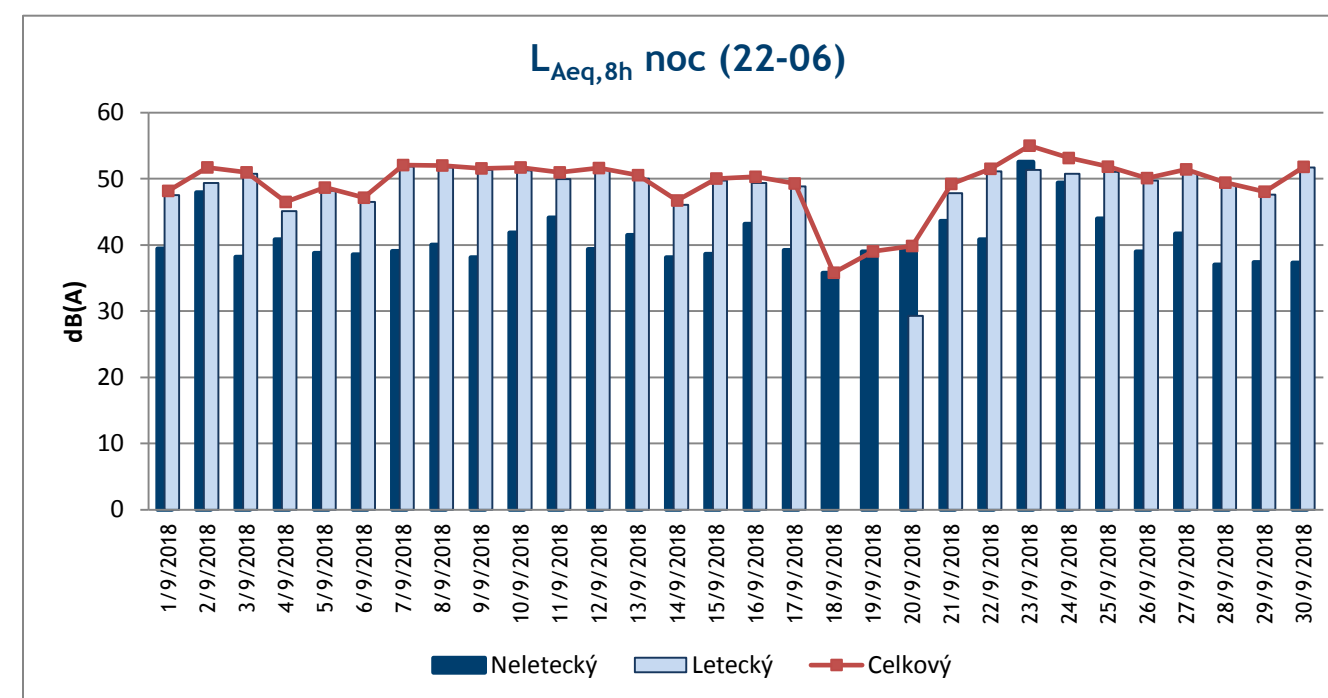

Lokalita : 3	Unhošť					
	Denní $L_{Aeq,16h}$ (06-22)			Noční $L_{Aeq,8h}$ (22-06)		
Datum	Letecký	Neletecký	Celkový	Letecký	Neletecký	Celkový
1/09/2018	53.1	50.8	55.1	47.6	39.4	48.2
2/09/2018	50.7	47.8	52.5	49.3	48.0	51.7
3/09/2018	51.4	48.4	53.1	50.8	38.2	51.0
4/09/2018	49.9	47.9	52.0	45.1	40.8	46.5
5/09/2018	50.9	51.0	53.9	48.2	38.8	48.7
6/09/2018	49.7	49.6	52.7	46.5	38.5	47.1
7/09/2018	56.4	47.1	56.9	51.8	39.0	52.1
8/09/2018	56.4	48.8	57.1	51.7	40.0	52.0
9/09/2018	56.2	47.9	56.8	51.4	38.1	51.6
10/09/2018	55.7	47.7	56.4	51.3	41.9	51.7
11/09/2018	55.6	47.9	56.3	50.0	44.1	51.0
12/09/2018	54.9	47.8	55.7	51.4	39.4	51.6
13/09/2018	53.6	52.2	55.9	50.0	41.5	50.6
14/09/2018	50.7	48.4	52.7	46.1	38.1	46.7
15/09/2018	56.4	47.8	56.9	49.7	38.6	50.0
16/09/2018	53.9	47.6	54.8	49.4	43.2	50.3
17/09/2018	46.4	46.6	49.5	48.9	39.2	49.3
18/09/2018	0.0	46.2	46.2	0.0	35.8	35.8
19/09/2018	0.0	46.0	46.0	0.0	39.0	39.0
20/09/2018	0.0	50.2	50.2	29.3	39.5	39.8
21/09/2018	51.1	54.8	56.3	47.8	43.6	49.2
22/09/2018	56.6	49.7	57.4	51.1	40.8	51.5
23/09/2018	55.4	54.6	58.0	51.3	52.6	55.0
24/09/2018	50.4	54.3	55.8	50.8	49.4	53.1
25/09/2018	56.2	50.3	57.2	51.0	44.0	51.8
26/09/2018	54.1	48.1	55.1	49.8	39.0	50.1
27/09/2018	55.9	47.5	56.5	50.9	41.7	51.4
28/09/2018	55.0	54.2	57.6	49.2	37.0	49.4
29/09/2018	52.4	47.7	53.7	47.6	37.4	48.1
30/09/2018	51.9	49.2	53.8	51.7	37.3	51.8