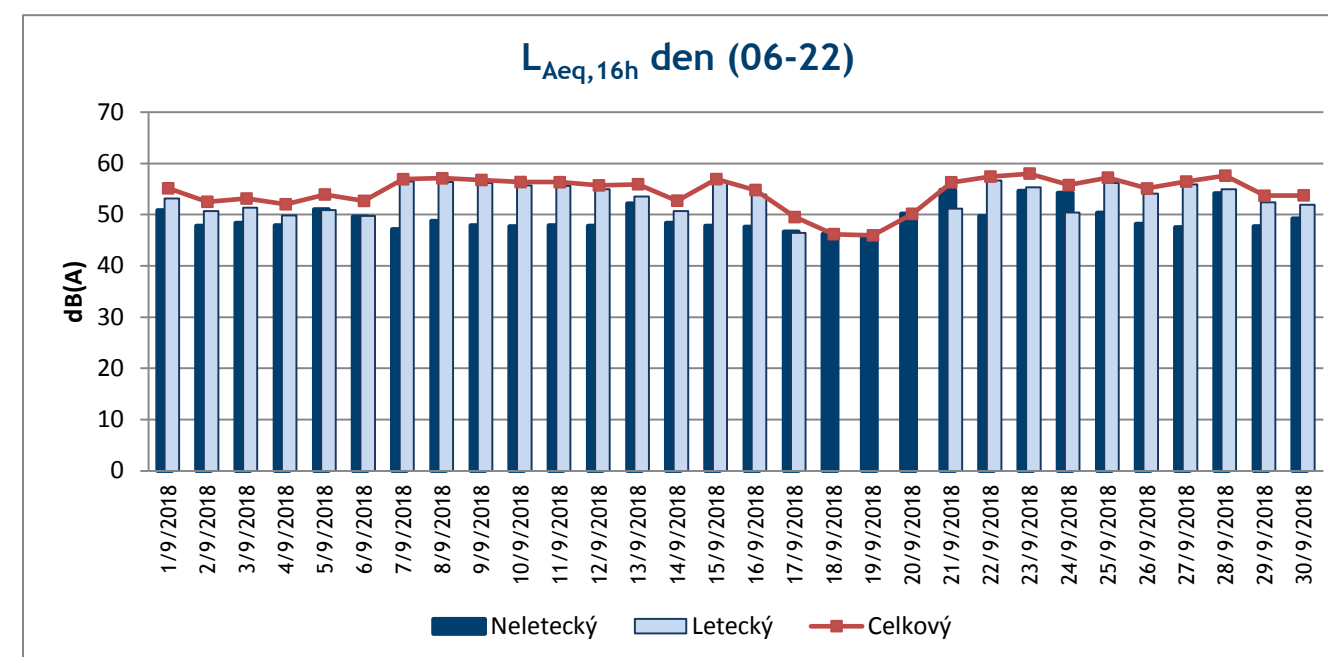

Lokalita : 3	Unhošť					
	Denní $L_{Aeq,16h}$ (06-22)			Noční $L_{Aeq,8h}$ (22-06)		
Datum	Letecký	Neletecký	Celkový	Letecký	Neletecký	Celkový
1/09/2018	53.1	50.8	55.1	47.6	39.4	48.2
2/09/2018	50.7	47.8	52.5	49.3	48.0	51.7
3/09/2018	51.4	48.4	53.1	50.8	38.2	51.0
4/09/2018	49.9	47.9	52.0	45.1	40.8	46.5
5/09/2018	50.9	51.0	53.9	48.2	38.8	48.7
6/09/2018	49.7	49.6	52.7	46.5	38.5	47.1
7/09/2018	56.4	47.1	56.9	51.8	39.0	52.1
8/09/2018	56.4	48.8	57.1	51.7	40.0	52.0
9/09/2018	56.2	47.9	56.8	51.4	38.1	51.6
10/09/2018	55.7	47.7	56.4	51.3	41.9	51.7
11/09/2018	55.6	47.9	56.3	50.0	44.1	51.0
12/09/2018	54.9	47.8	55.7	51.4	39.4	51.6
13/09/2018	53.6	52.2	55.9	50.0	41.5	50.6
14/09/2018	50.7	48.4	52.7	46.1	38.1	46.7
15/09/2018	56.4	47.8	56.9	49.7	38.6	50.0
16/09/2018	53.9	47.6	54.8	49.4	43.2	50.3
17/09/2018	46.4	46.6	49.5	48.9	39.2	49.3
18/09/2018	0.0	46.2	46.2	0.0	35.8	35.8
19/09/2018	0.0	46.0	46.0	0.0	39.0	39.0
20/09/2018	0.0	50.2	50.2	29.3	39.5	39.8
21/09/2018	51.1	54.8	56.3	47.8	43.6	49.2
22/09/2018	56.6	49.7	57.4	51.1	40.8	51.5
23/09/2018	55.4	54.6	58.0	51.3	52.6	55.0
24/09/2018	50.4	54.3	55.8	50.8	49.4	53.1
25/09/2018	56.2	50.3	57.2	51.0	44.0	51.8
26/09/2018	54.1	48.1	55.1	49.8	39.0	50.1
27/09/2018	55.9	47.5	56.5	50.9	41.7	51.4
28/09/2018	55.0	54.2	57.6	49.2	37.0	49.4
29/09/2018	52.4	47.7	53.7	47.6	37.4	48.1
30/09/2018	51.9	49.2	53.8	51.7	37.3	51.8