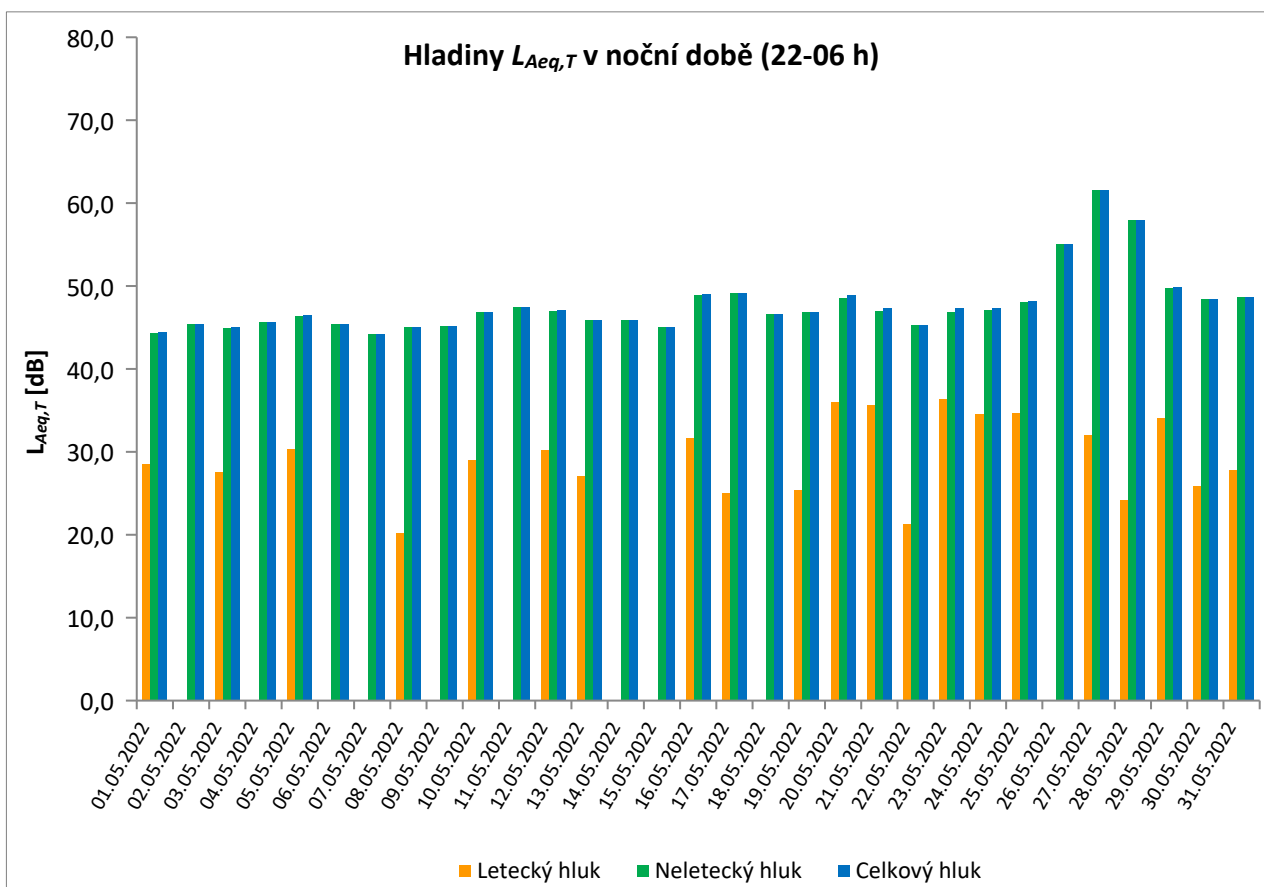

Ekvivalentní hladiny akustického tlaku
MP09 Praha - Přední Kopanina
květen 2022