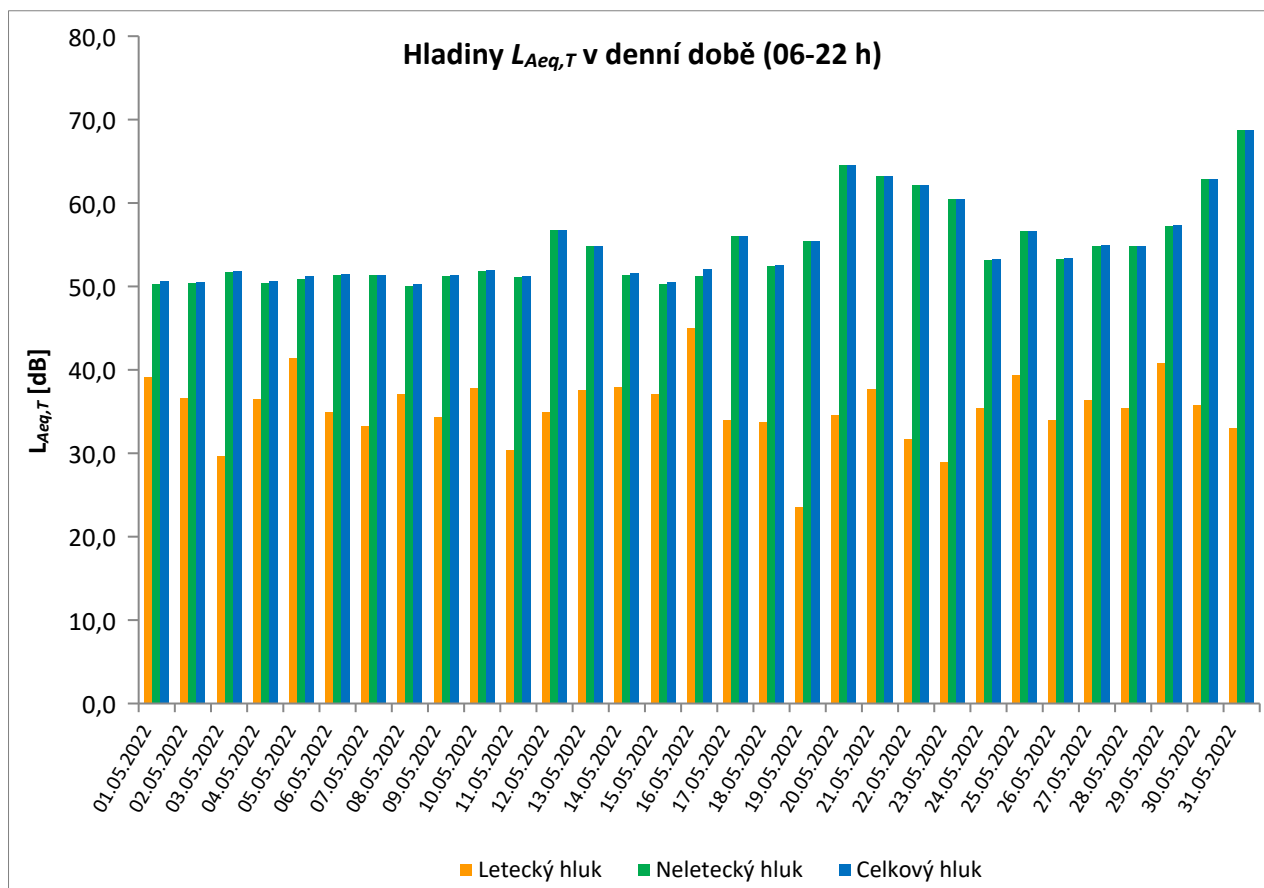

Ekvivalentní hladiny akustického tlaku

MP01 Jeneč

květen 2022