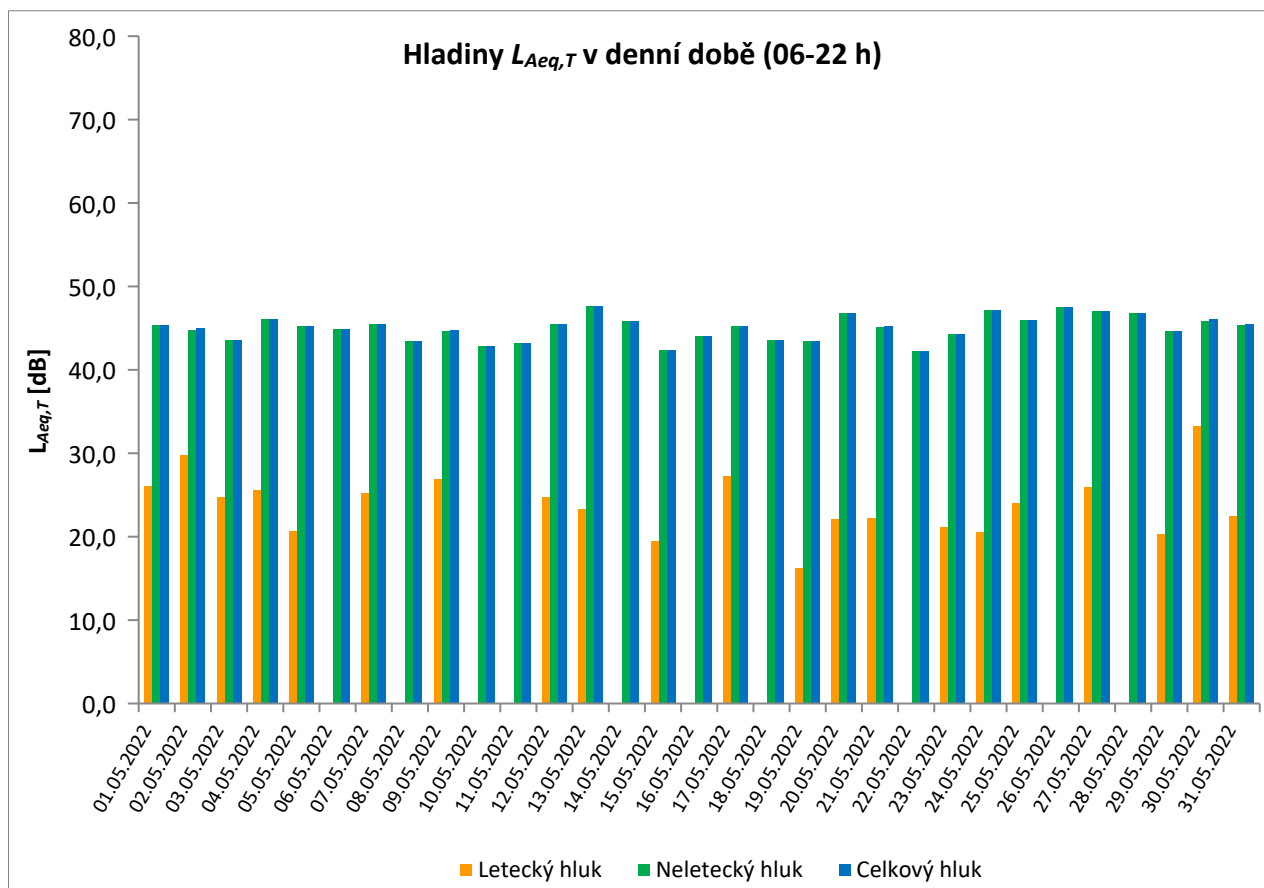

Ekvivalentní hladiny akustického tlaku
MP08 Horoměřice střed
květen 2022