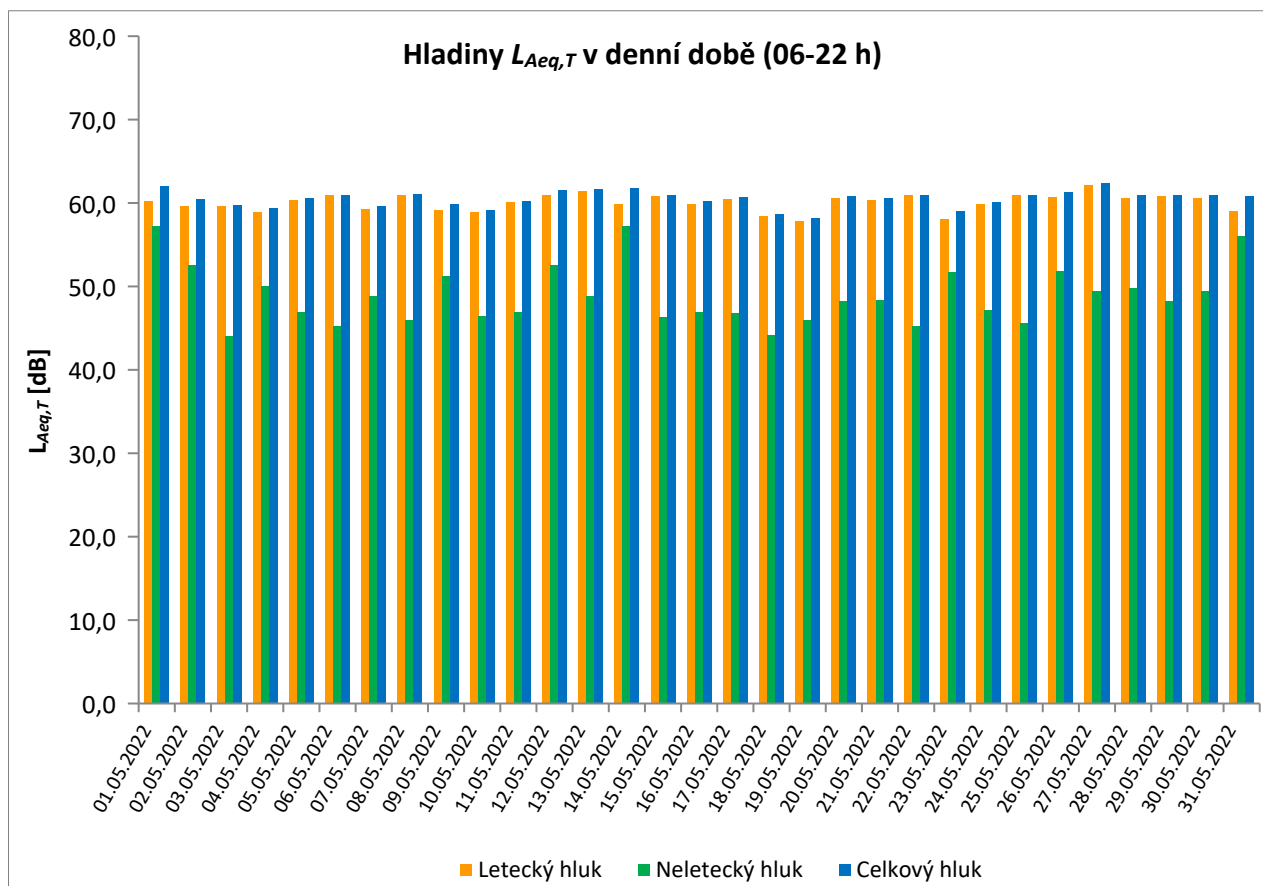

Ekvivalentní hladiny akustického tlaku
MP12 Praha 17 - Řepy
květen 2022