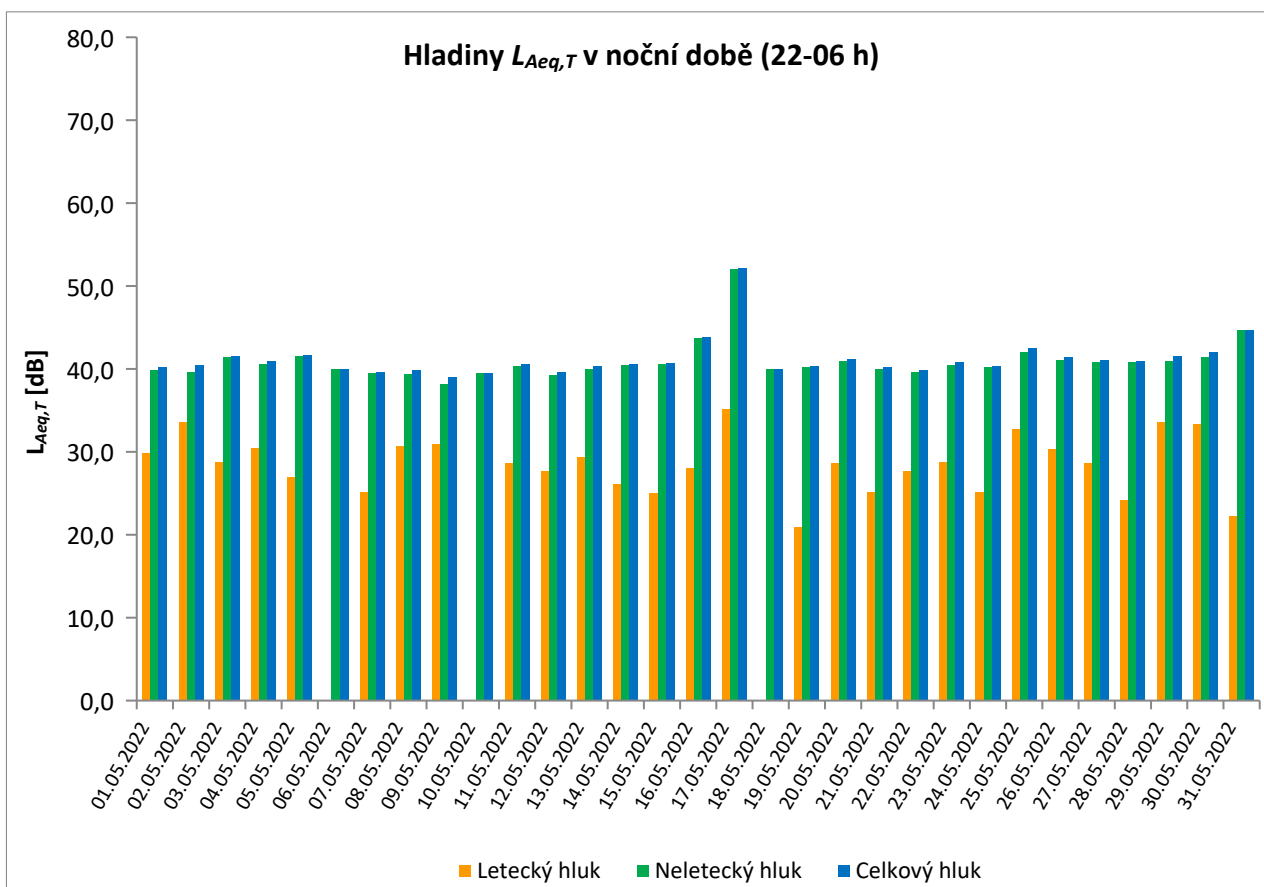

Ekvivalentní hladiny akustického tlaku
MP02 Červený Újezd
květen 2022