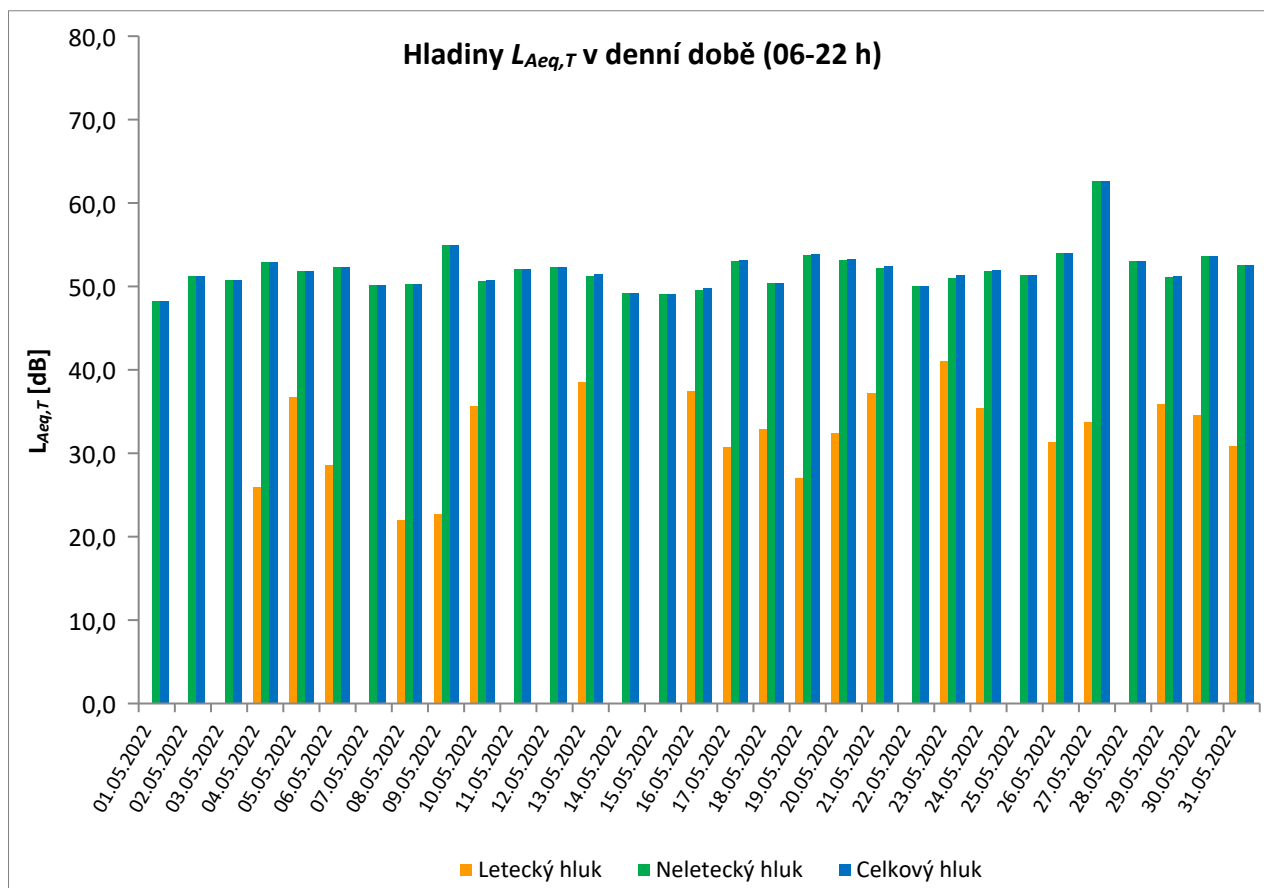

Ekvivalentní hladiny akustického tlaku
MP09 Praha - Přední Kopanina
květen 2022