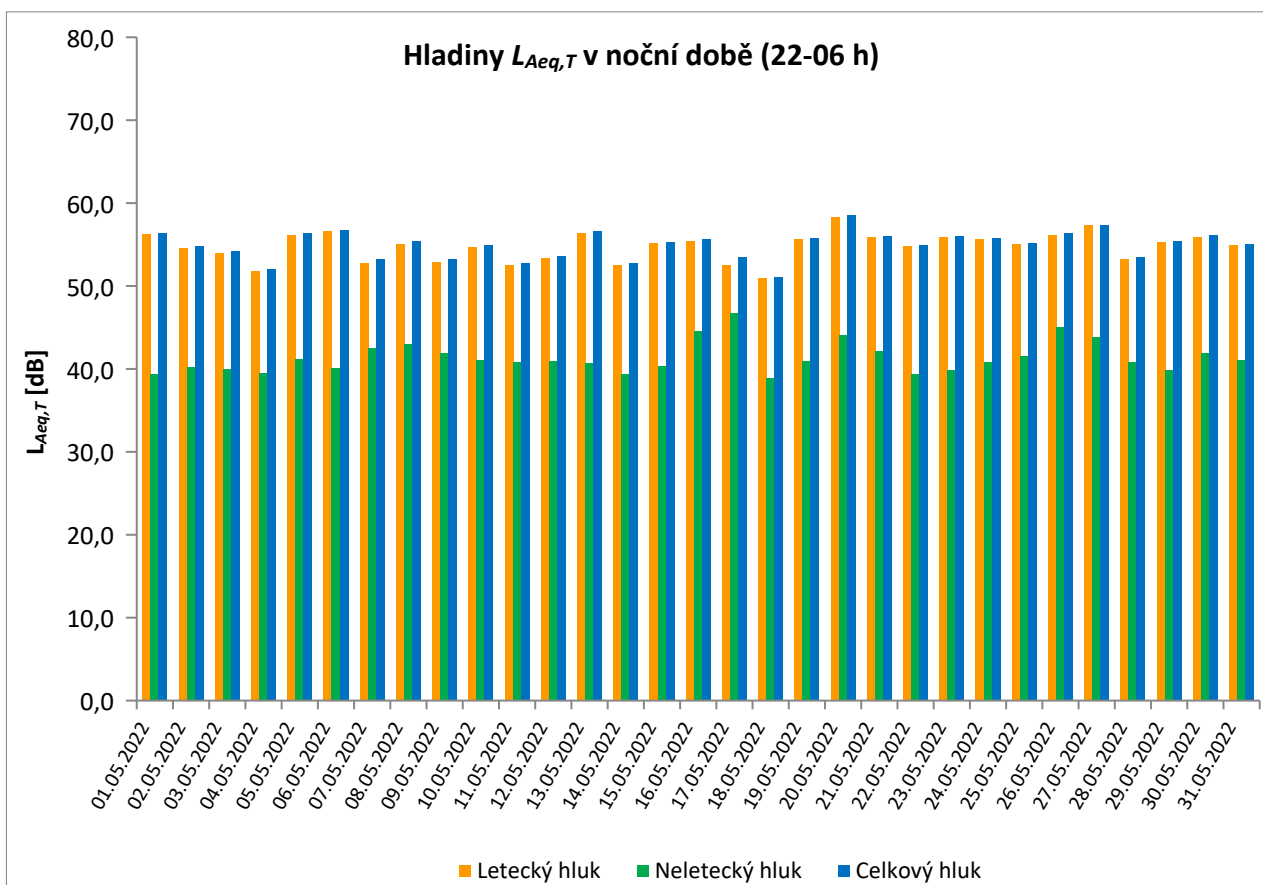

Ekvivalentní hladiny akustického tlaku
MP12 Praha 17 - Řepy
květen 2022