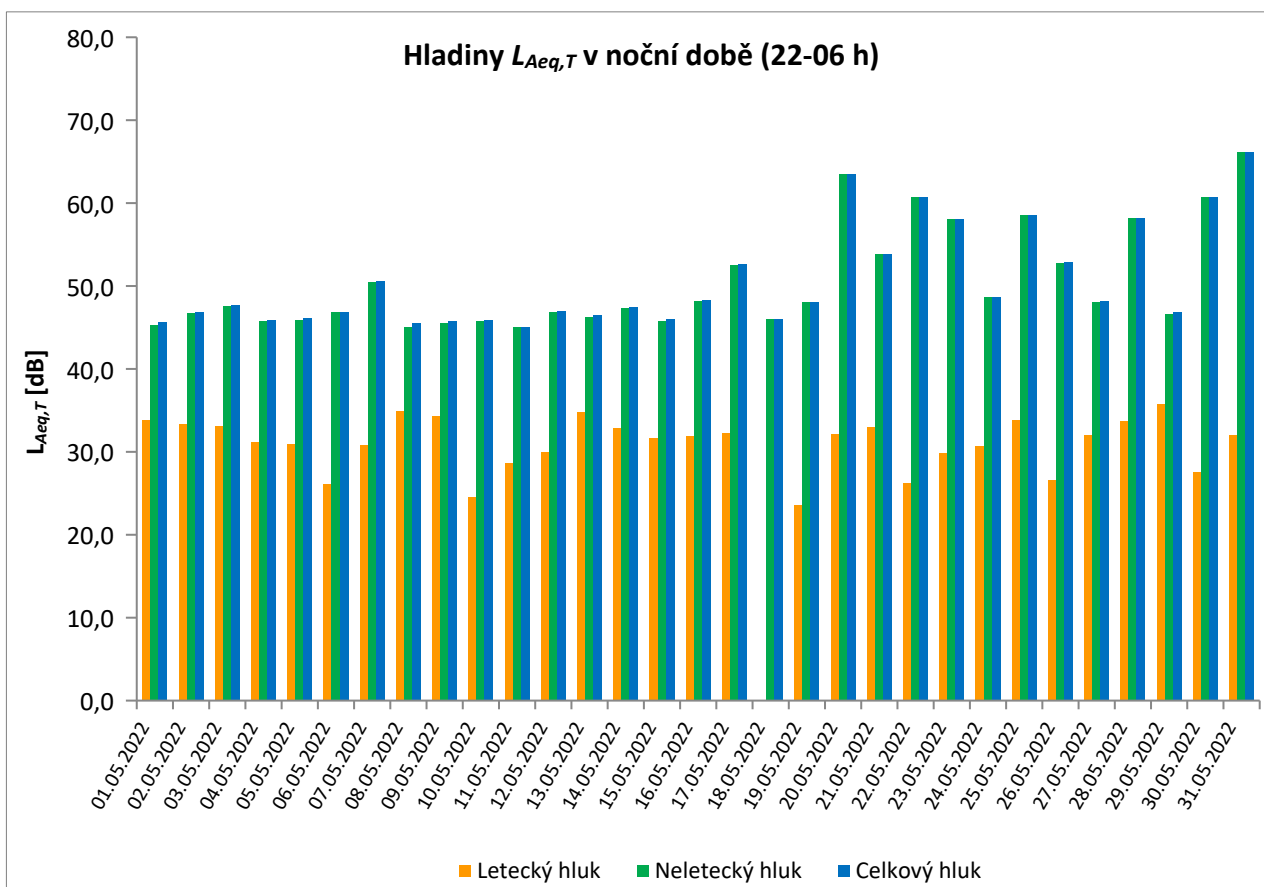

Ekvivalentní hladiny akustického tlaku

MP01 Jeneč

květen 2022