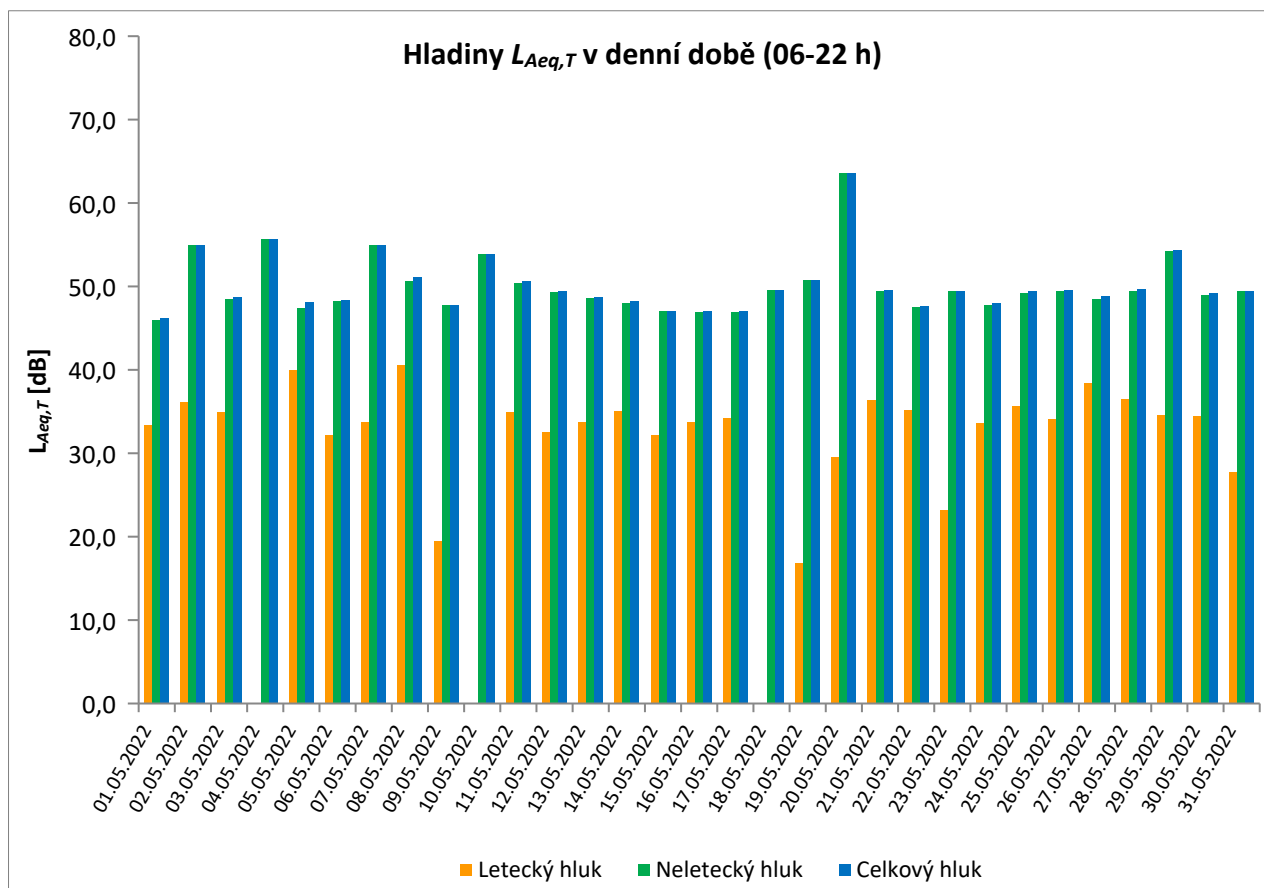

Ekvivalentní hladiny akustického tlaku
MP02 Červený Újezd
květen 2022