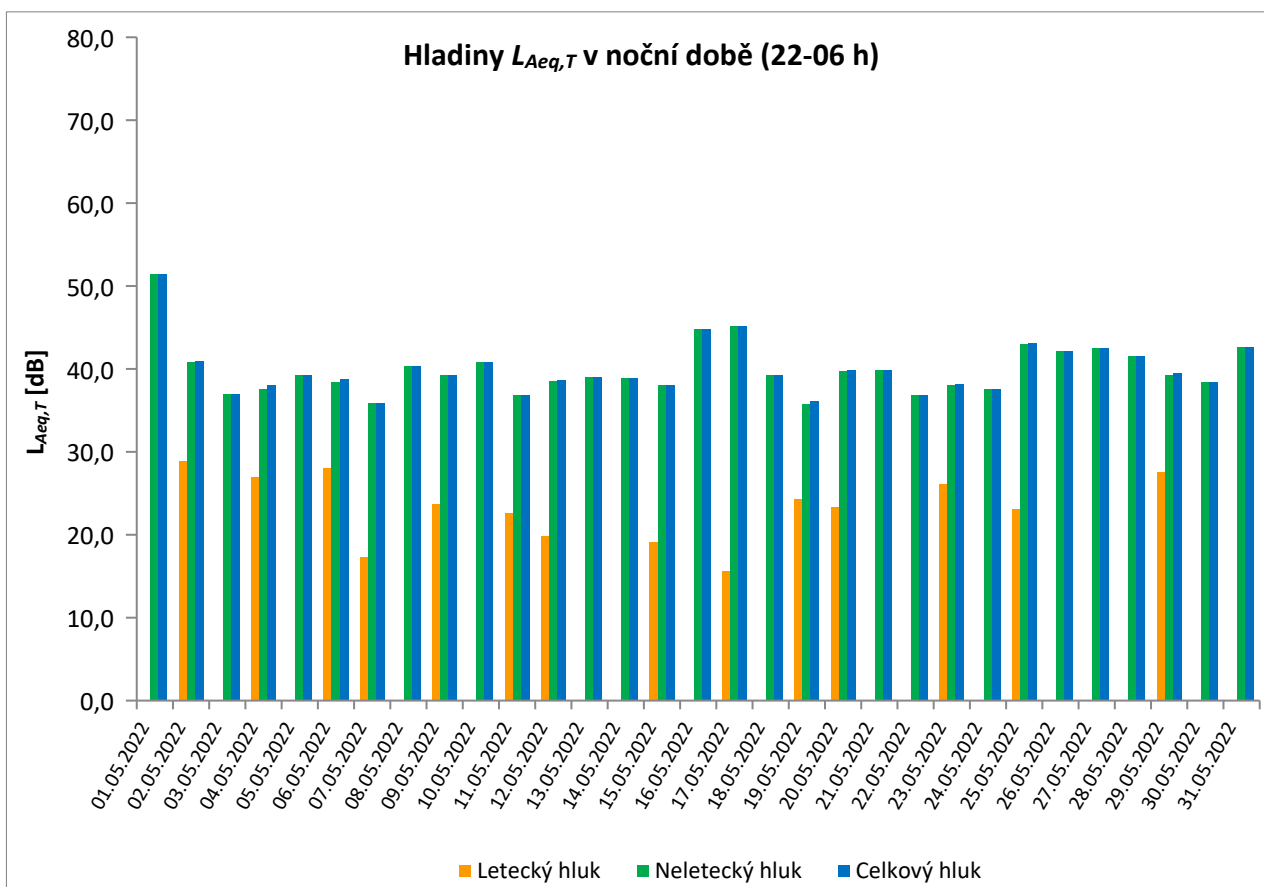

Ekvivalentní hladiny akustického tlaku
MP08 Horoměřice střed
květen 2022