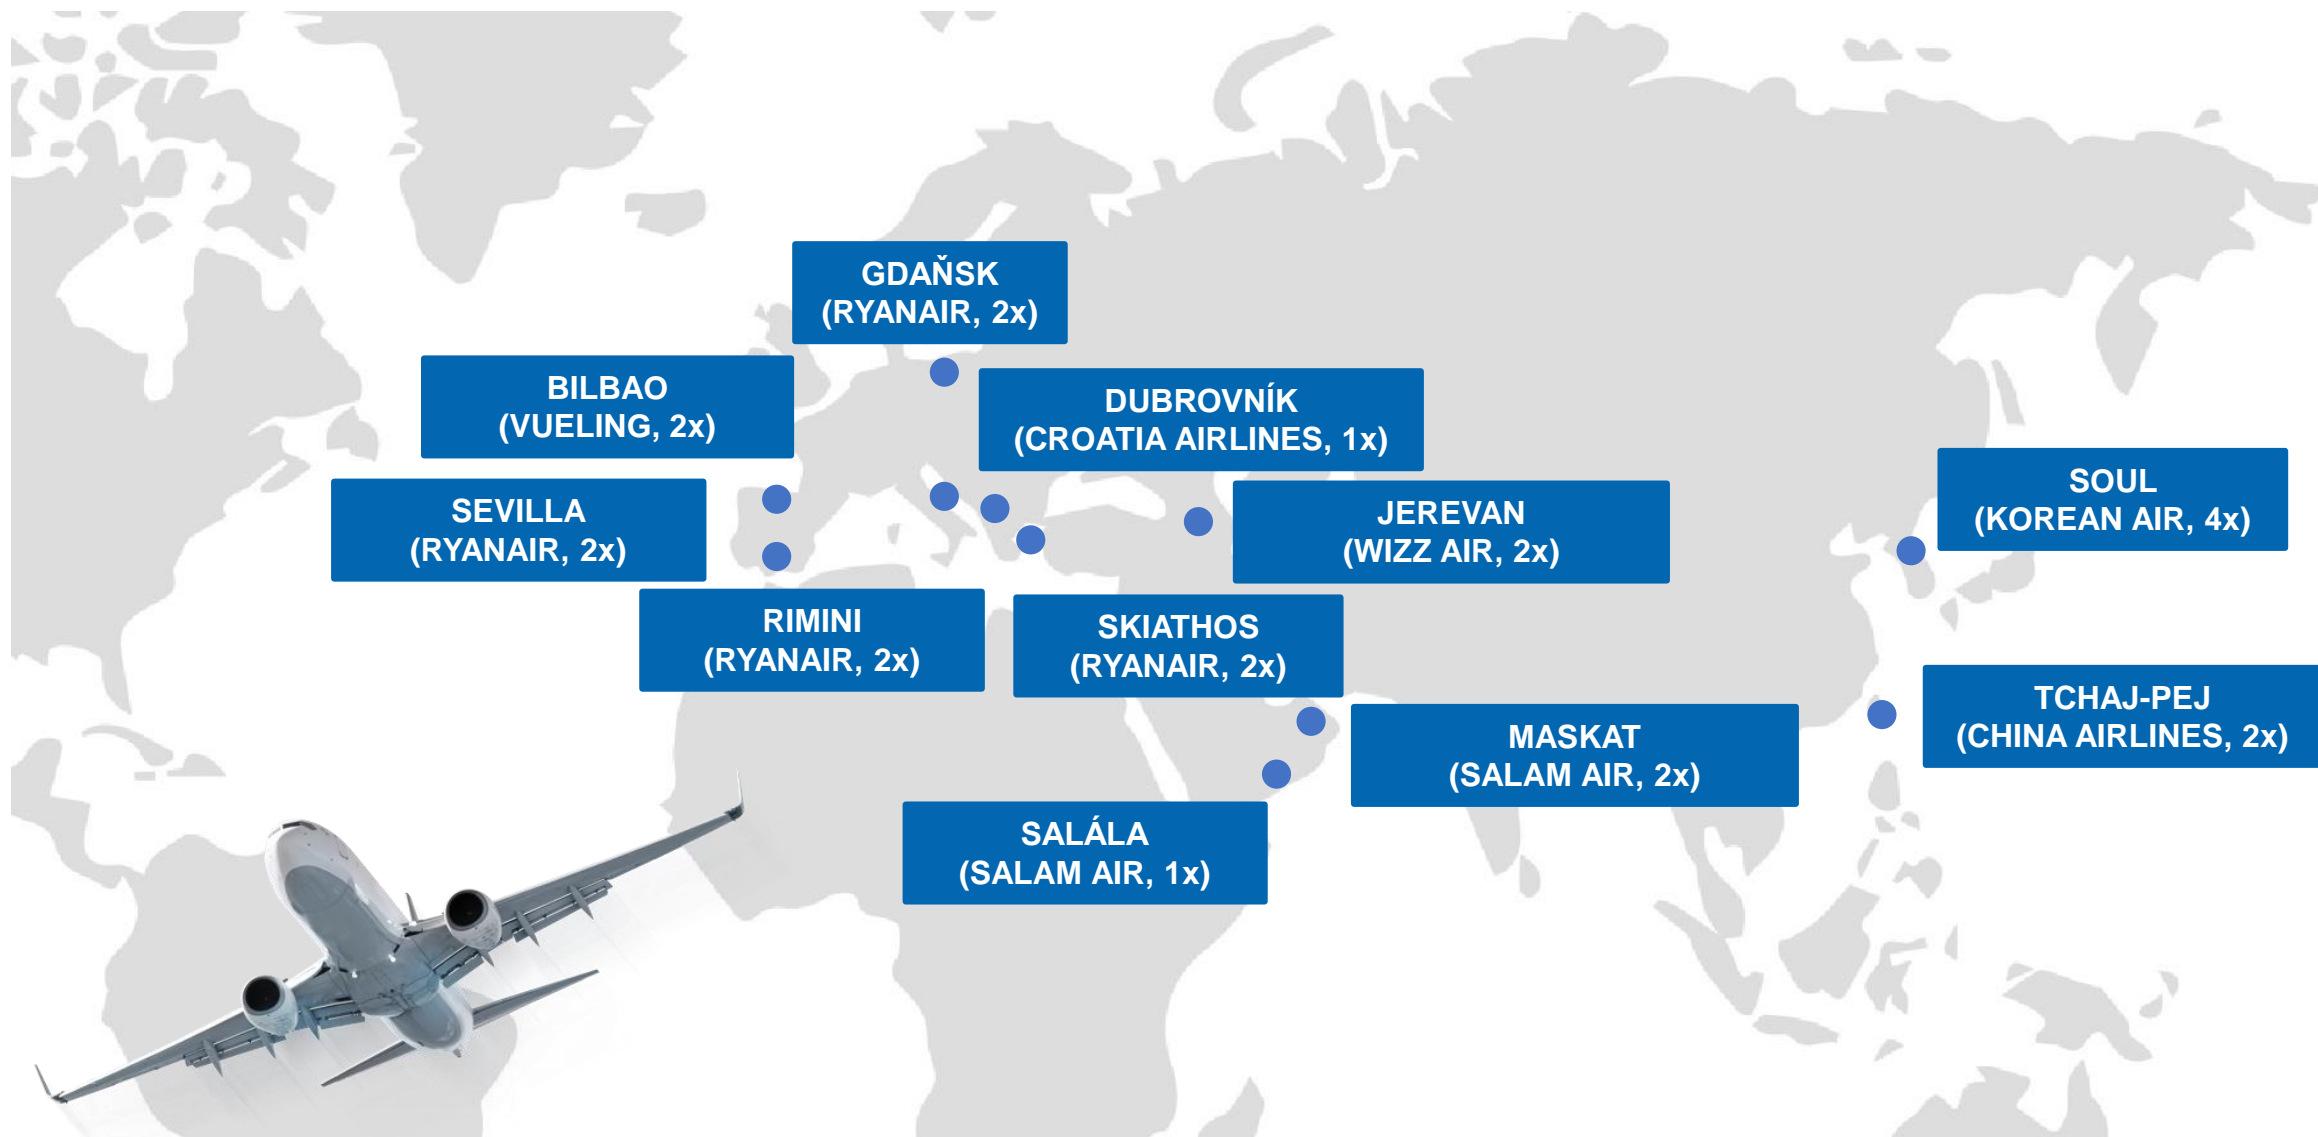

11
NOVÉ LINKY

13,3M
PAX 2023

TOP 5 DOVOLENKOVÉ DESTINACE V LÉTĚ 2023

1.	ANTALYA	49x
2.	MARSA ALAM	27x
3.	HURGHADA	27x
4.	BURGAS	26x
5.	RHODOS	24x

TOP 5 DESTINACE (MIMO DOVOLENKOVÉ) V LÉTĚ 2023

1.	LONDÝN	78x
2.	AMSTERDAM	62x
3.	PAŘÍŽ	59x
4.	MILAN	38x
5.	FRANKFURT	35x

TOP 5 ZEMĚ V LÉTĚ 2023

1.	ŘECKO	124x
2.	VELKÁ BRITÁNIE	116x
3.	ITÁLIE	113x
4.	ŠPANĚLSKO	94x
5.	TURECKO	89x

AKTUÁLNÍ SÍŤ PŘÍMÝCH LETECKÝCH SPOJENÍ

NOVÉ DESTINACE V LÉTĚ 2023

NOVÁ SPOJENÍ DO OBLÍBENÝCH DOVOLENKOVÝCH DESTINACÍ

POSÍLENÁ SPOJENÍ K VYBRANÝM DOVOLENKOVÝM LINKÁM

POSÍLENÁ SPOJENÍ (PRAVIDELNÉ LINKY)			
 Eurowings	ALICANTE	EUROWINGS	2x → 3x TÝDNĚ
 RYANAIR	BARI	RYANAIR	2x → 3x TÝDNĚ
 smartwings	KEFALONIA	SMARTWINGS	3x → 4x TÝDNĚ
 RYANAIR	KORFU	RYANAIR	2x → 3x TÝDNĚ
 smartwings	KOS	SMARTWINGS	7x → 8x TÝDNĚ
 smartwings  Wizz	LARNAKA	SMARTWINGS WIZZ AIR	4x → 6x TÝDNĚ 2x → 3x TÝDNĚ
 Eurowings	MALAGA	EUROWINGS	3x → 4x TÝDNĚ
 smartwings	MALLORCA	SMARTWINGS	6x → 7x TÝDNĚ
 smartwings	RHODOS	SMARTWINGS	12x → 13x TÝDNĚ
 smartwings	SAMOS	SMARTWINGS	2x → 3x TÝDNĚ
 CROATIA AIRLINES	SPLIT	CROATIA AIRLINES	1x → 2x TÝDNĚ
 MONTENEGRO AIRLINES	TIVAT	AIR MONTENEGRO	2x → 4x TÝDNĚ
 RYANAIR	ZADAR	RYANAIR	4x → 6x TÝDNĚ

DÁLKOVÁ LETECKÁ SPOJENÍ V LÉTĚ 2023

NEW YORK

- DELTA AIR LINES
- 8.5.2023 – 30.9.2023
- DENNĚ

SOUL

- KOREAN AIR
- OD 27.3.2023
- 3x TÝDNĚ / 4x TÝDNĚ

TCHAJ-PEJ

- CHINA AIRLINES
- OD 19.7.2023
- 2x TÝDNĚ

KUVAJT CITY