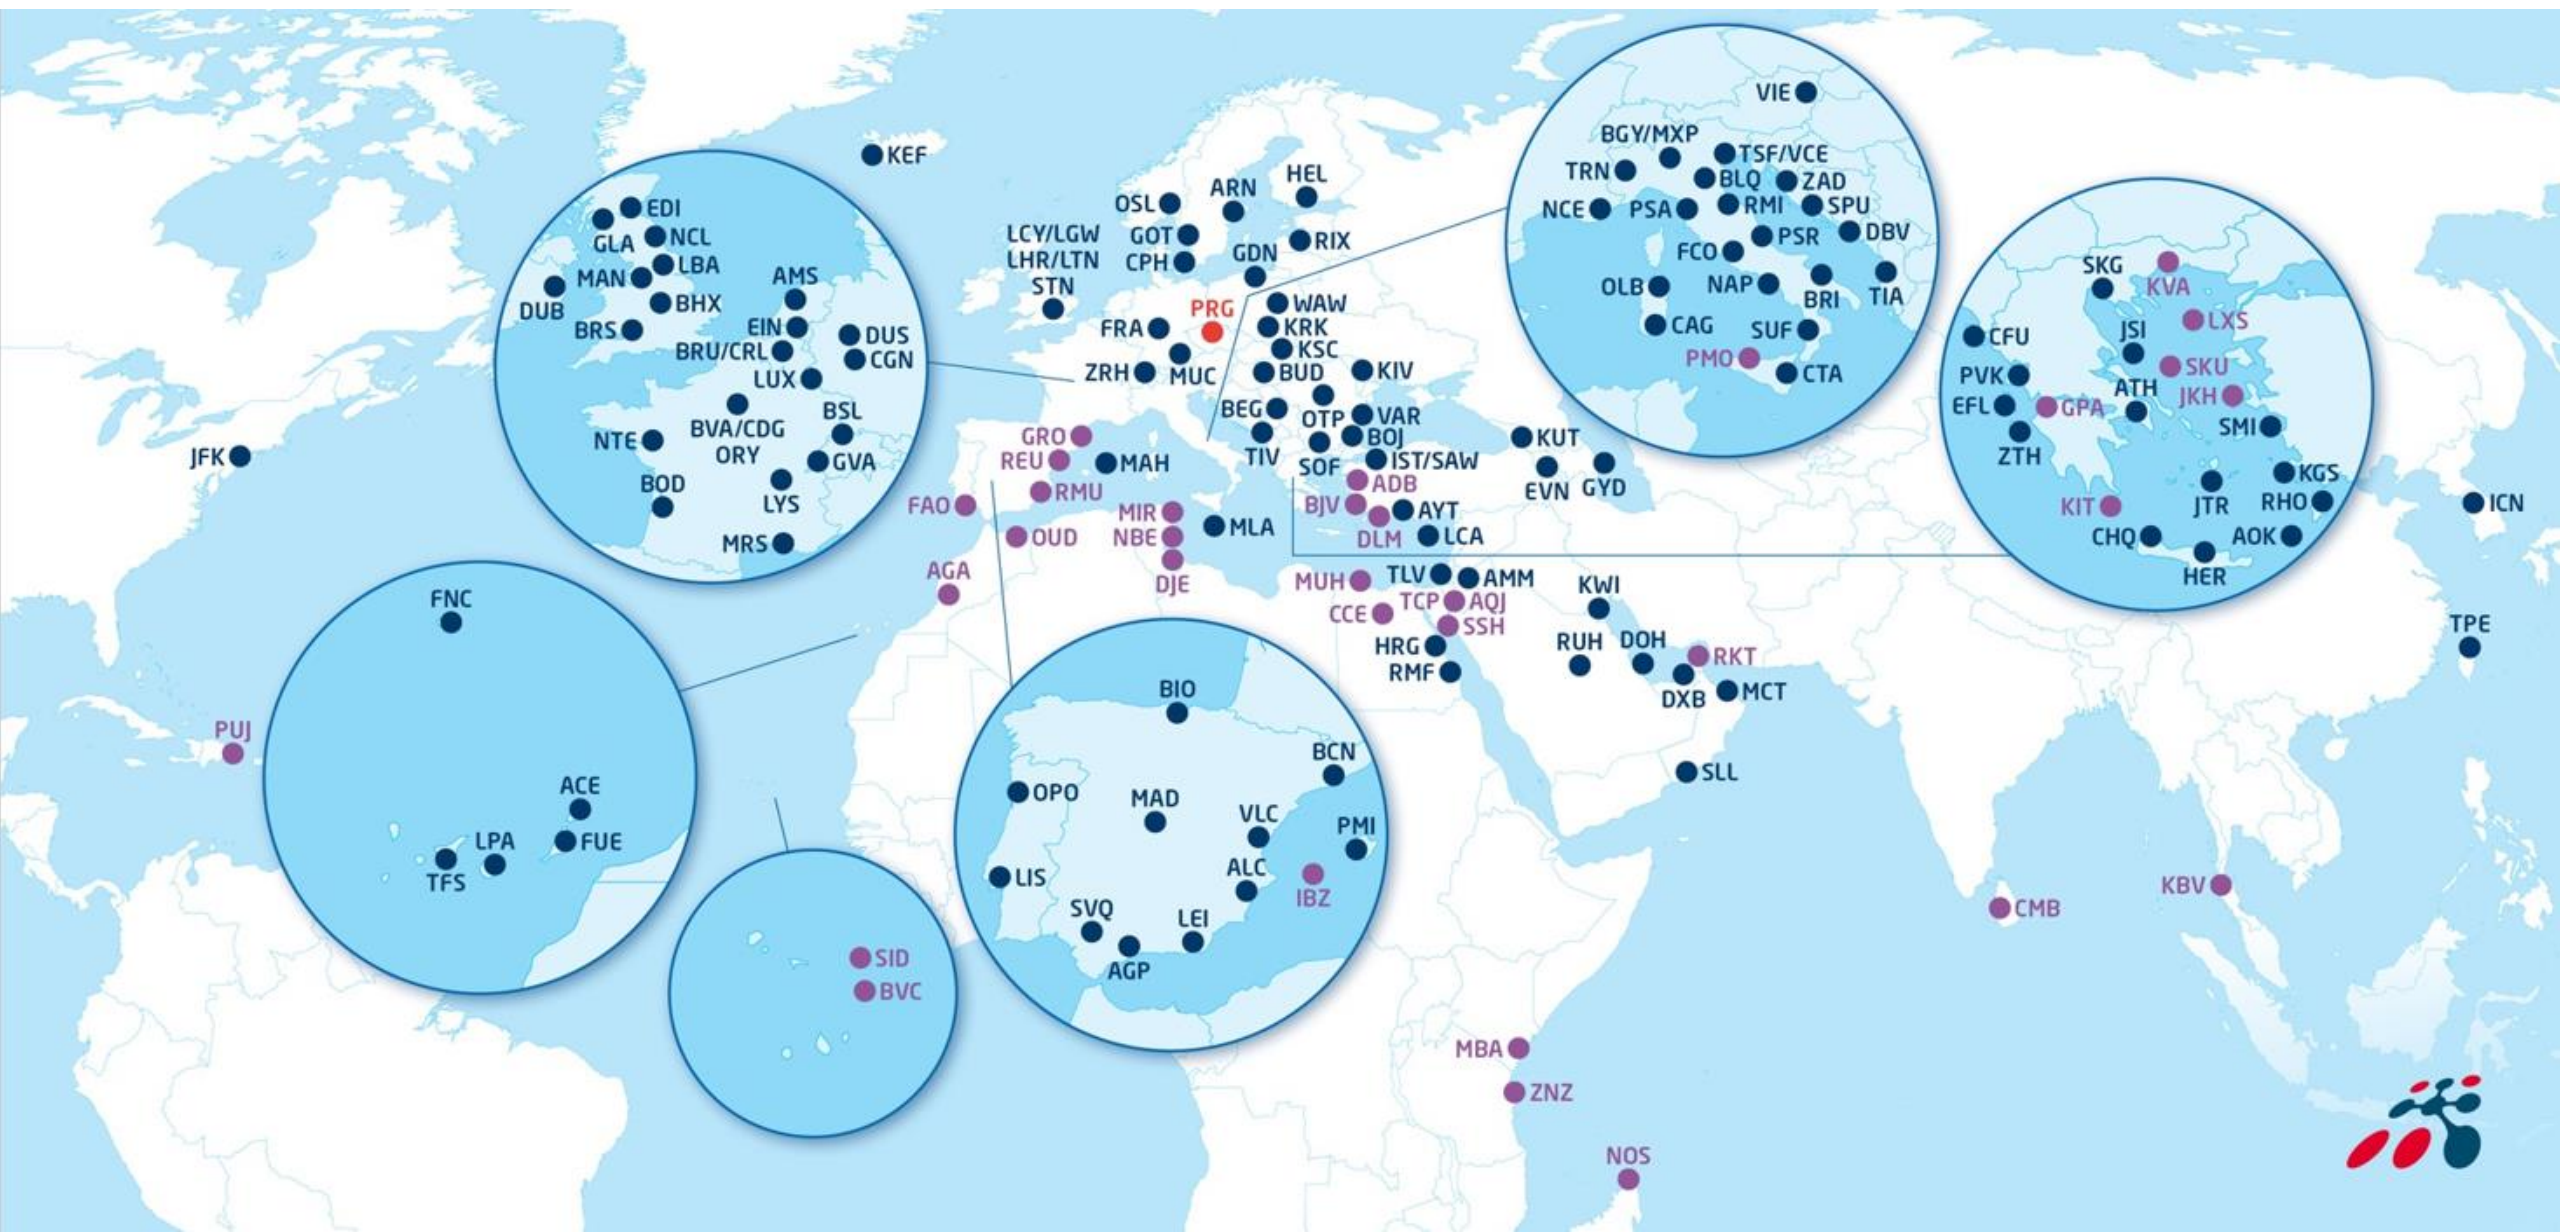

11
NOVÉ LINKY

13,3M
PAX 2023

TOP 5 DOVOLENKOVÉ DESTINACE V LÉTĚ 2023

1.	ANTALYA	49x
2.	MARSA ALAM	27x
3.	HURGHADA	27x
4.	BURGAS	26x
5.	RHODOS	24x

TOP 5 DESTINACE (MIMO DOVOLENKOVÉ) V LÉTĚ 2023

1.	LONDÝN	78x
2.	AMSTERDAM	62x
3.	PAŘÍŽ	59x
4.	MILAN	38x
5.	FRANKFURT	35x

TOP 5 ZEMĚ V LÉTĚ 2023

1.	ŘECKO	124x
2.	VELKÁ BRITÁNIE	116x
3.	ITÁLIE	113x
4.	ŠPANĚLSKO	94x
5.	TURECKO	89x

AKTUÁLNÍ SÍŤ PŘÍMÝCH LETECKÝCH SPOJENÍ

NOVÉ DESTINACE V LÉTĚ 2023

NOVÁ SPOJENÍ DO OBLÍBENÝCH DOVOLENKOVÝCH DESTINACÍ

POSÍLENÁ SPOJENÍ K VYBRANÝM DOVOLENKOVÝM LINKÁM

POSÍLENÁ SPOJENÍ (PRAVIDELNÉ LINKY)			
 Eurowings	ALICANTE	EUROWINGS	2x → 3x TÝDNĚ
 RYANAIR	BARI	RYANAIR	2x → 3x TÝDNĚ
 smartwings	KEFALONIA	SMARTWINGS	3x → 4x TÝDNĚ
 RYANAIR	KORFU	RYANAIR	2x → 3x TÝDNĚ
 smartwings	KOS	SMARTWINGS	7x → 8x TÝDNĚ
 smartwings  Wizz	LARNAKA	SMARTWINGS WIZZ AIR	4x → 6x TÝDNĚ 2x → 3x TÝDNĚ
 Eurowings	MALAGA	EUROWINGS	3x → 4x TÝDNĚ
 smartwings	MALLORCA	SMARTWINGS	6x → 7x TÝDNĚ
 smartwings	RHODOS	SMARTWINGS	12x → 13x TÝDNĚ
 smartwings	SAMOS	SMARTWINGS	2x → 3x TÝDNĚ
 CROATIA AIRLINES	SPLIT	CROATIA AIRLINES	1x → 2x TÝDNĚ
 MONTENEGRO AIRLINES	TIVAT	AIR MONTENEGRO	2x → 4x TÝDNĚ
 RYANAIR	ZADAR	RYANAIR	4x → 6x TÝDNĚ

POSÍLENÁ SPOJENÍ DO VYBRANÝCH KLÍČOVÝCH DESTINACÍ

POSÍLENÁ SPOJENÍ (PRAVIDELNÉ LINKY)

 	BARCELONA	EUROWINGS RYANAIR	4x → 5x TÝDNĚ 3x → 4x TÝDNĚ
	BRUSEL	RYANAIR	DENNĚ → 9x TÝDNĚ
	HELSINKY	FINNAIR	2x → 3x DENNĚ
  	KODAŇ	EUROWINGS NORWEGIAN SAS	6x → 11x TÝDNĚ 5x → DENNĚ 6x TÝDNĚ
 	LONDÝN	BRITISH AIRWAYS RYANAIR	5x → 6x DENNĚ 16x TÝDNĚ → 3x DENNĚ
 	MANCHESTER	JET2.COM RYANAIR	2x TÝDNĚ → 4x TÝDNĚ 4x TÝDNĚ → DENNĚ
 	MILÁN BERGAMO	EASYJET RYANAIR	4x → 13x TÝDNĚ 10x → 11x TÝDNĚ
  	PAŘÍŽ	AIR FRANCE RYANAIR VUELING	3x → 4x DENNĚ 4x → 5x TÝDNĚ 3x → 5x TÝDNĚ
 	ŘÍM	RYANAIR WIZZ AIR	6x → 11x TÝDNĚ 1x → 9x TÝDNĚ