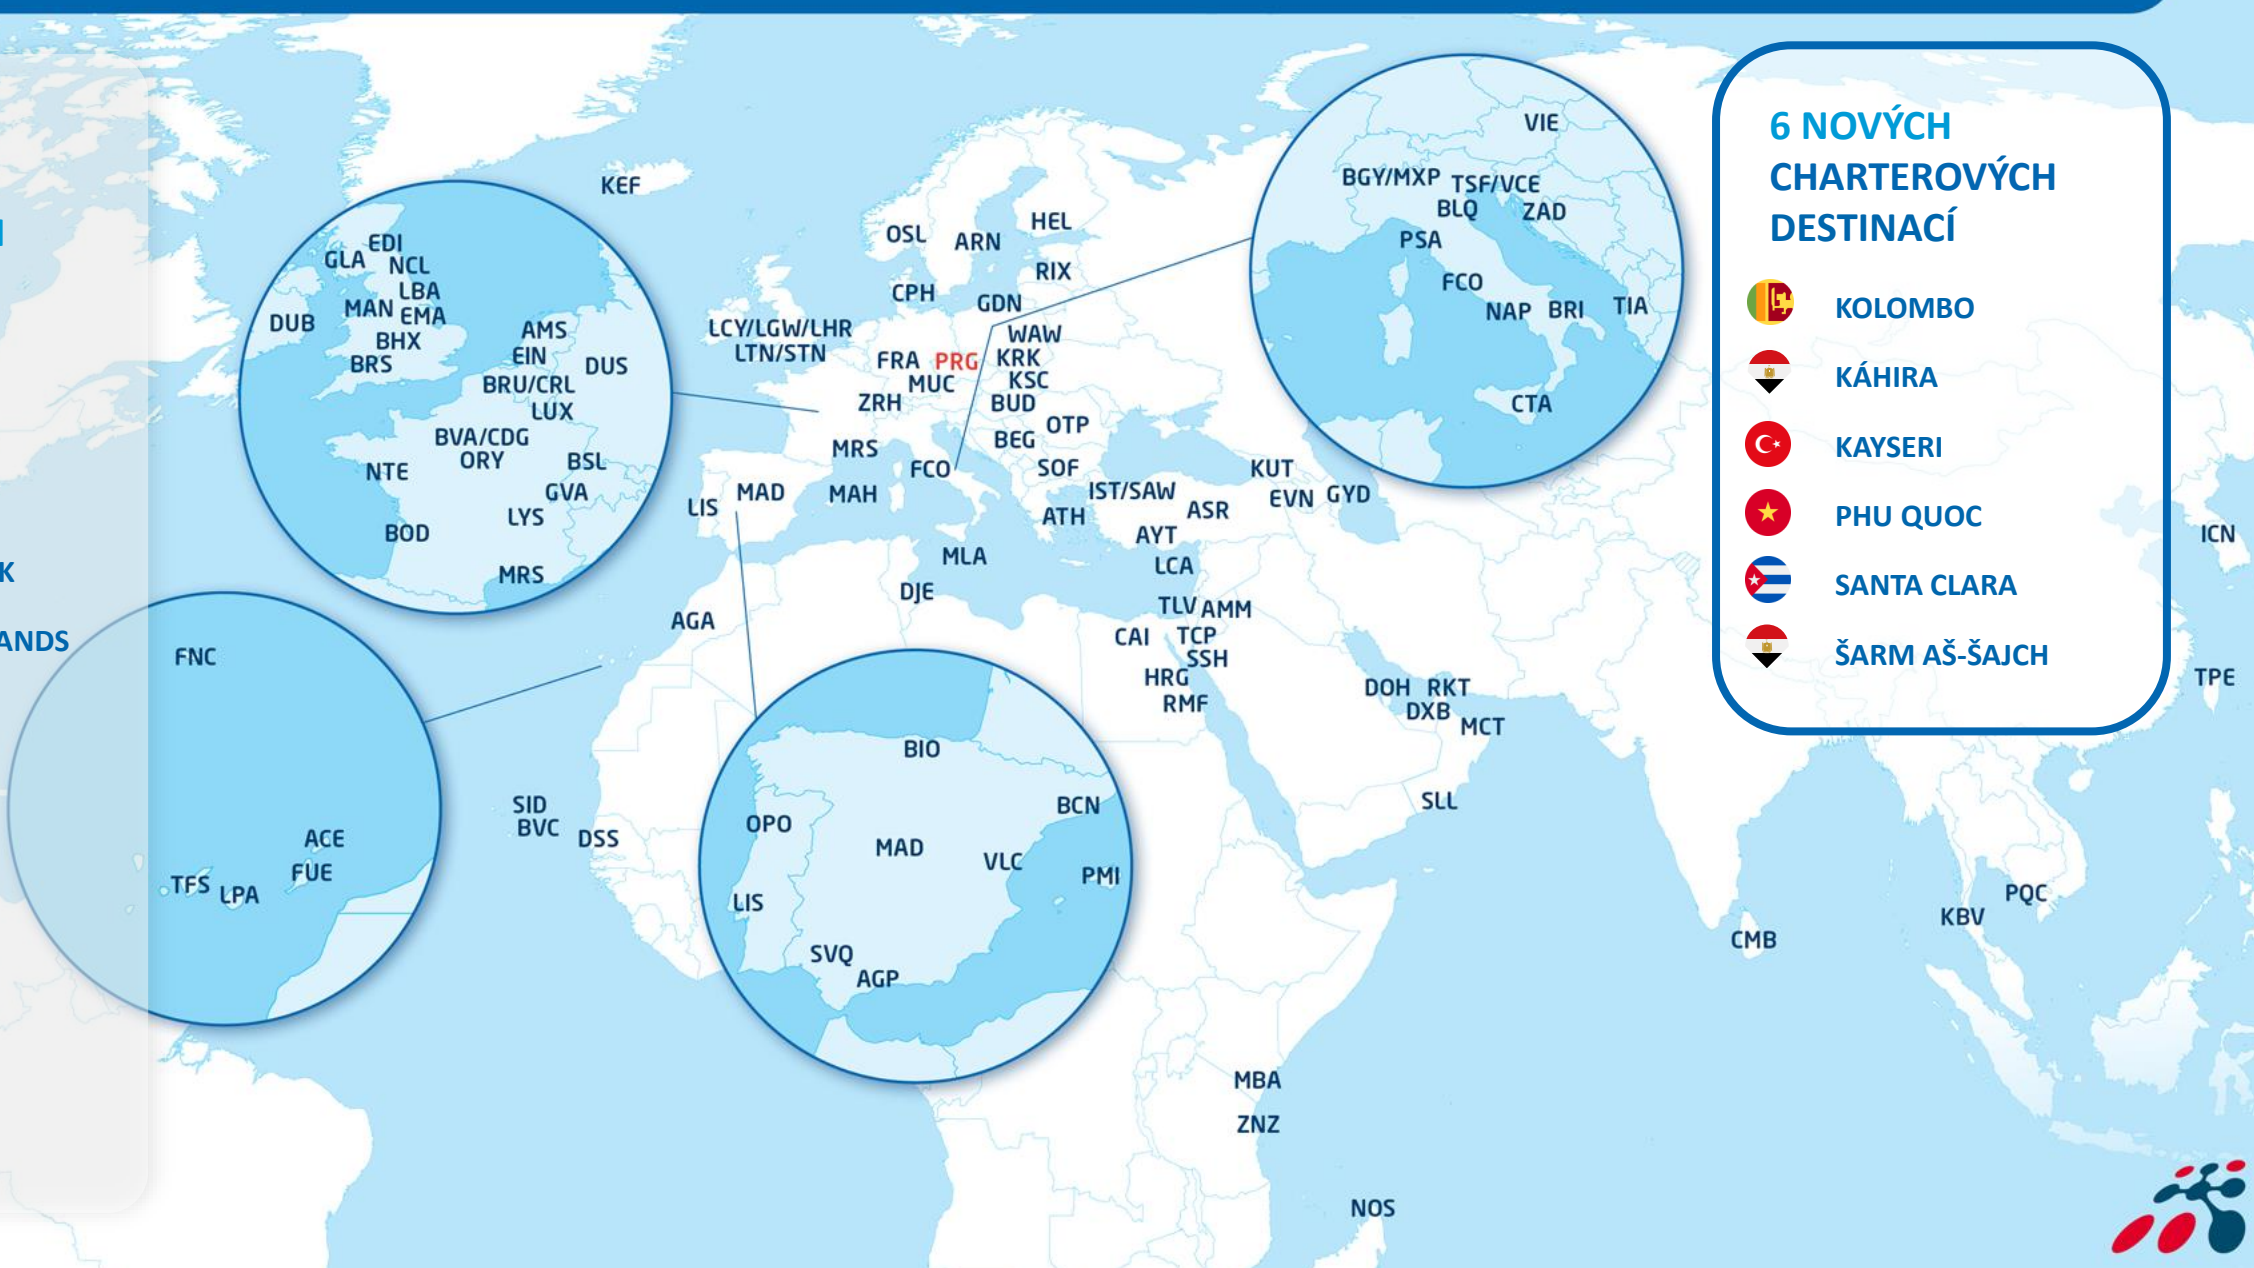

NOVÝCH
DESTINACÍ

AKTUÁLNÍ SÍŤ PŘÍMÝCH LETECKÝCH SPOJENÍ

12 NOVÝCH DESTINACÍ

-  AGÁDÍR
-  BILBAO
-  KÁHIRA
-  DUBROVNIK
-  EAST MIDLANDS
-  GDAŃSK
-  RIMINI
-  SOUL
-  SEVILLA
-  SKIATHOS
-  TCHAJ-PEJ
-  JEREVAN

6 NOVÝCH CHARTEROVÝCH DESTINACÍ

-  KOLOMBO
-  KÁHIRA
-  KAYSERI
-  PHU QUOC
-  SANTA CLARA
-  ŠARM AŠ-ŠAJCH

TOP DESTINACE V LÉTĚ 2023

TOP 5 VÝJEZDOVÝCH DESTINACÍ (podle odbavených PAX)

	ANTALYA	375 tis.
	HURGHADA	255 tis.
	MARSA ALAM	232 tis.
	RHODOS	135 tis.
	PALMA DE MALLORCA	133 tis.

TOP 5 VÝJEZDOVÝCH ZEMÍ (podle odbavených PAX)

	ŘECKO	612 tis.
	EGYPT	518 tis.
	TURECKO	425 tis.
	ŠPANĚLSKO	387 tis.
	TUNISKO	217 tis.

TOP 3 VŠECH ZEMÍ

	ITÁLIE	982 tis.
	VELKÁ BRITÁNIE	904 tis.
	ŠPANĚLSKO	782 tis.