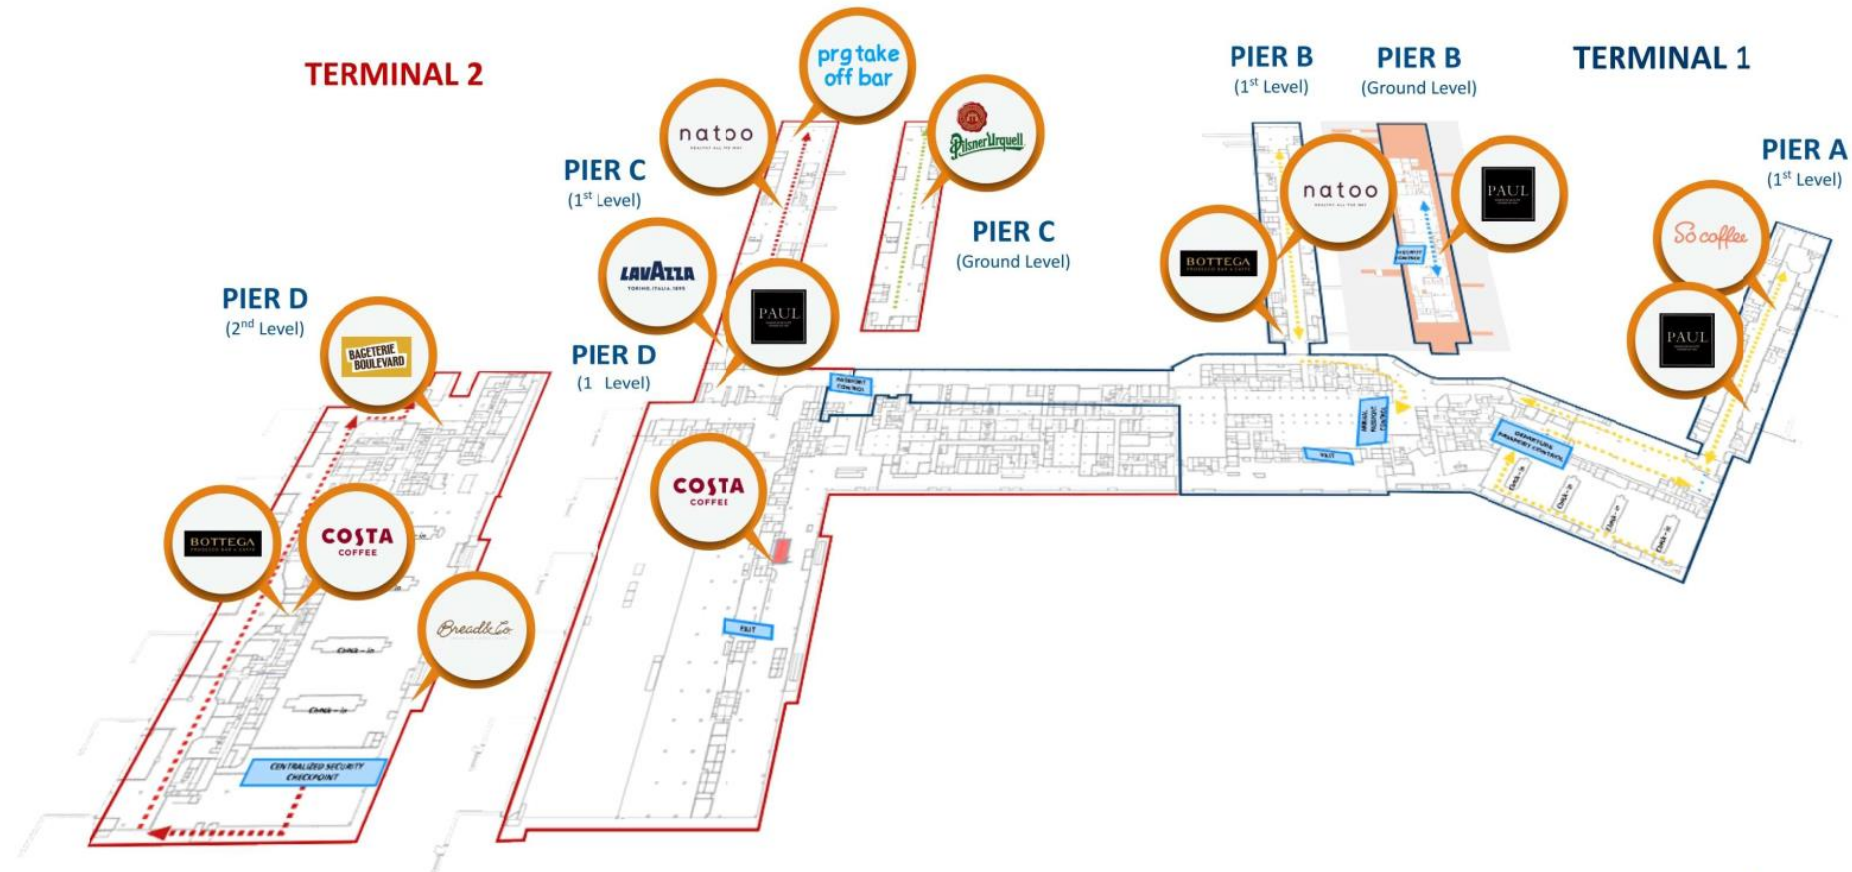

3x DENNĚ

flydubai
smartwings

DAUHÁ

1x DENNĚ

QATAR 
AIRWAYS القطرية

- NÁVRAT PŘÍMÉHO LETECKÉHO SPOJENÍ DELTA AIR LINES DO NEW YORKU
- MOŽNÉ OBNOVENÍ PROVOZU DO ČÍNY
- NÁVRAT PŘÍMÉ LINKY DO RIJÁDU A KUVAJTU
- NAVÝŠENÍ KAPACIT NA PŘÍMÝCH LINKÁCH DO SOULU, TCHAJ-PEJE A DAUHÁ
- DALŠÍ POSÍLENÍ PROVOZU NA LINKÁCH DO MADRIDU
- NOVÉ PŘÍMÉ LINKY DO TBILISI, KIŠINĚVA, BRINDISI, IZMIRU ČI PONTA DELGADY

LETIŠTĚ PRAHA: NA CESTĚ K BUDOUCNOSTI

Letiště
Praha

NA CESTĚ
K BUDOUCNOSTI

NOVÉ RESTAURACE, BISTRA & KAVÁRNY

14 NOVÝCH PROVOZOVEN / 11 KONCEPTŮ

- PRG TAKE OFF BAR (PRST C)
- BOTTEGA PROSECCO BAR & RESTAURANT (PRST B + D)
- BAGETERIE BOULEVARD (PRST D)
- COSTA COFFEE (PRST D – NONSTOP)
- PAUL (PRST B, C + STÁNEK A)
- SO COFFEE (PRST A)
- NATOO (PRST B + C)
- LAVAZZA (STÁNEK – PRST C)
- BEER & PRETZELS (STÁNEK – PRST C)

Mapa rozmístění konceptů

RESTAURACE RUNWAY

**24/7
PROVOZ**

TERMINÁL 1 – VEŘEJNÁ ČÁST PO SCHODECH V PŘÍLETOVÉ HALE
TERMINÁL 1 – NEVEŘEJNÁ ČÁST, ZA PASOVOU KONTROLU, 1. PATRO

HLAVNÍ JÍDLO OD 150 KČ

(PESTRÝ VÝBĚR ČESKÉ I MEZINÁRODNÍ
KUCHYNĚ, DĚTSKÉ MENU, SNACK NA CESTU)

ZELENÉ ZÓNY

- PROSTOR PRO RELAXACI PŘÍMO V PROSTORÁCH TERMINÁLU
- POHODLNÉ SEZENÍ S VÝHLEDEM DOPLNĚNO ZELENÍ
- T1 PRST B, T1 PRST C

BABY ROOMS

- NA T1 U RESTAURACE RUNWAY
- NA T2 VE DRUHÉM PATŘE PRSTU D
- REKONSTRUOVANÉ MÍSTNOSTI
- NOVÝ NÁBYTEK, TAPETY, NOVÉ HRAČKY
- PŘEBALOVACÍ PULT A JINÉ PŘÍSLUŠENSTVÍ