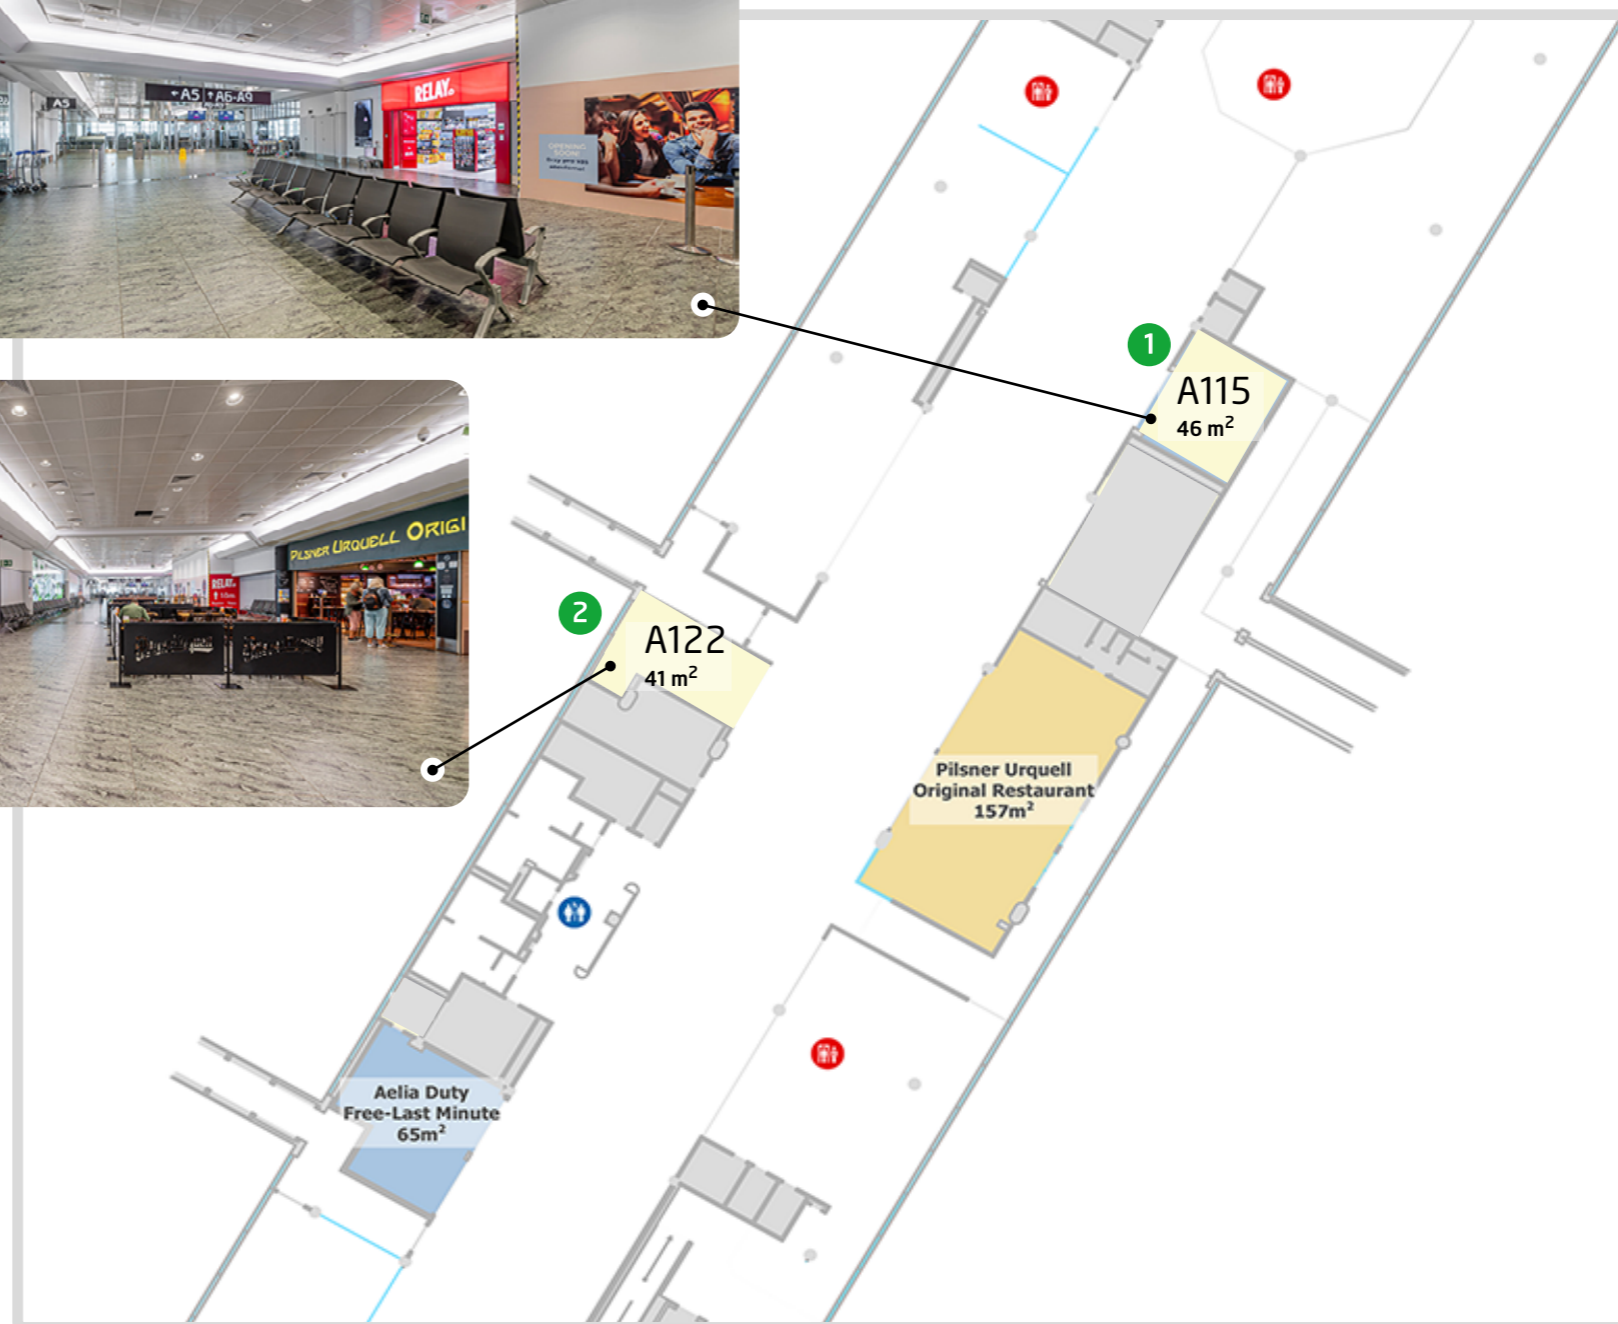

T1 TERMINAL 1 - NON-SCHENGEN

Přehledová mapa - 1. podlaží

Overview Map - 1st floor

Body zájmu/Points of Interest

- Bezpečnostní kontrola**
Security control
- Pasová kontrola**
Passport control
- Celní kontrola**
Customs

- Toalety s pítkem**
Toilets with fountain
- GATE**

Obchodní jednotky/Business Units

- Obchod**
Shop
- Restaurace**
Restaurant
- Ostatní/neobsazené**
Other/Vacant

T1 TERMINAL 1 - NON-SCHENGEN

1. podlaží / 1st floor

Prst A / Pier A

- 1 č. **A115/46 m²** - druh zařízení nespecifikován
- 2 č. **A122/41 m²** - druh zařízení nespecifikován

Body zájmu/Points of Interest

- Bezpečnostní kontrola**
Security control
- Pasová kontrola**
Passport control
- Celní kontrola**
Customs
- Toalety s pítkem**
Toilets with fountain
- GATE**