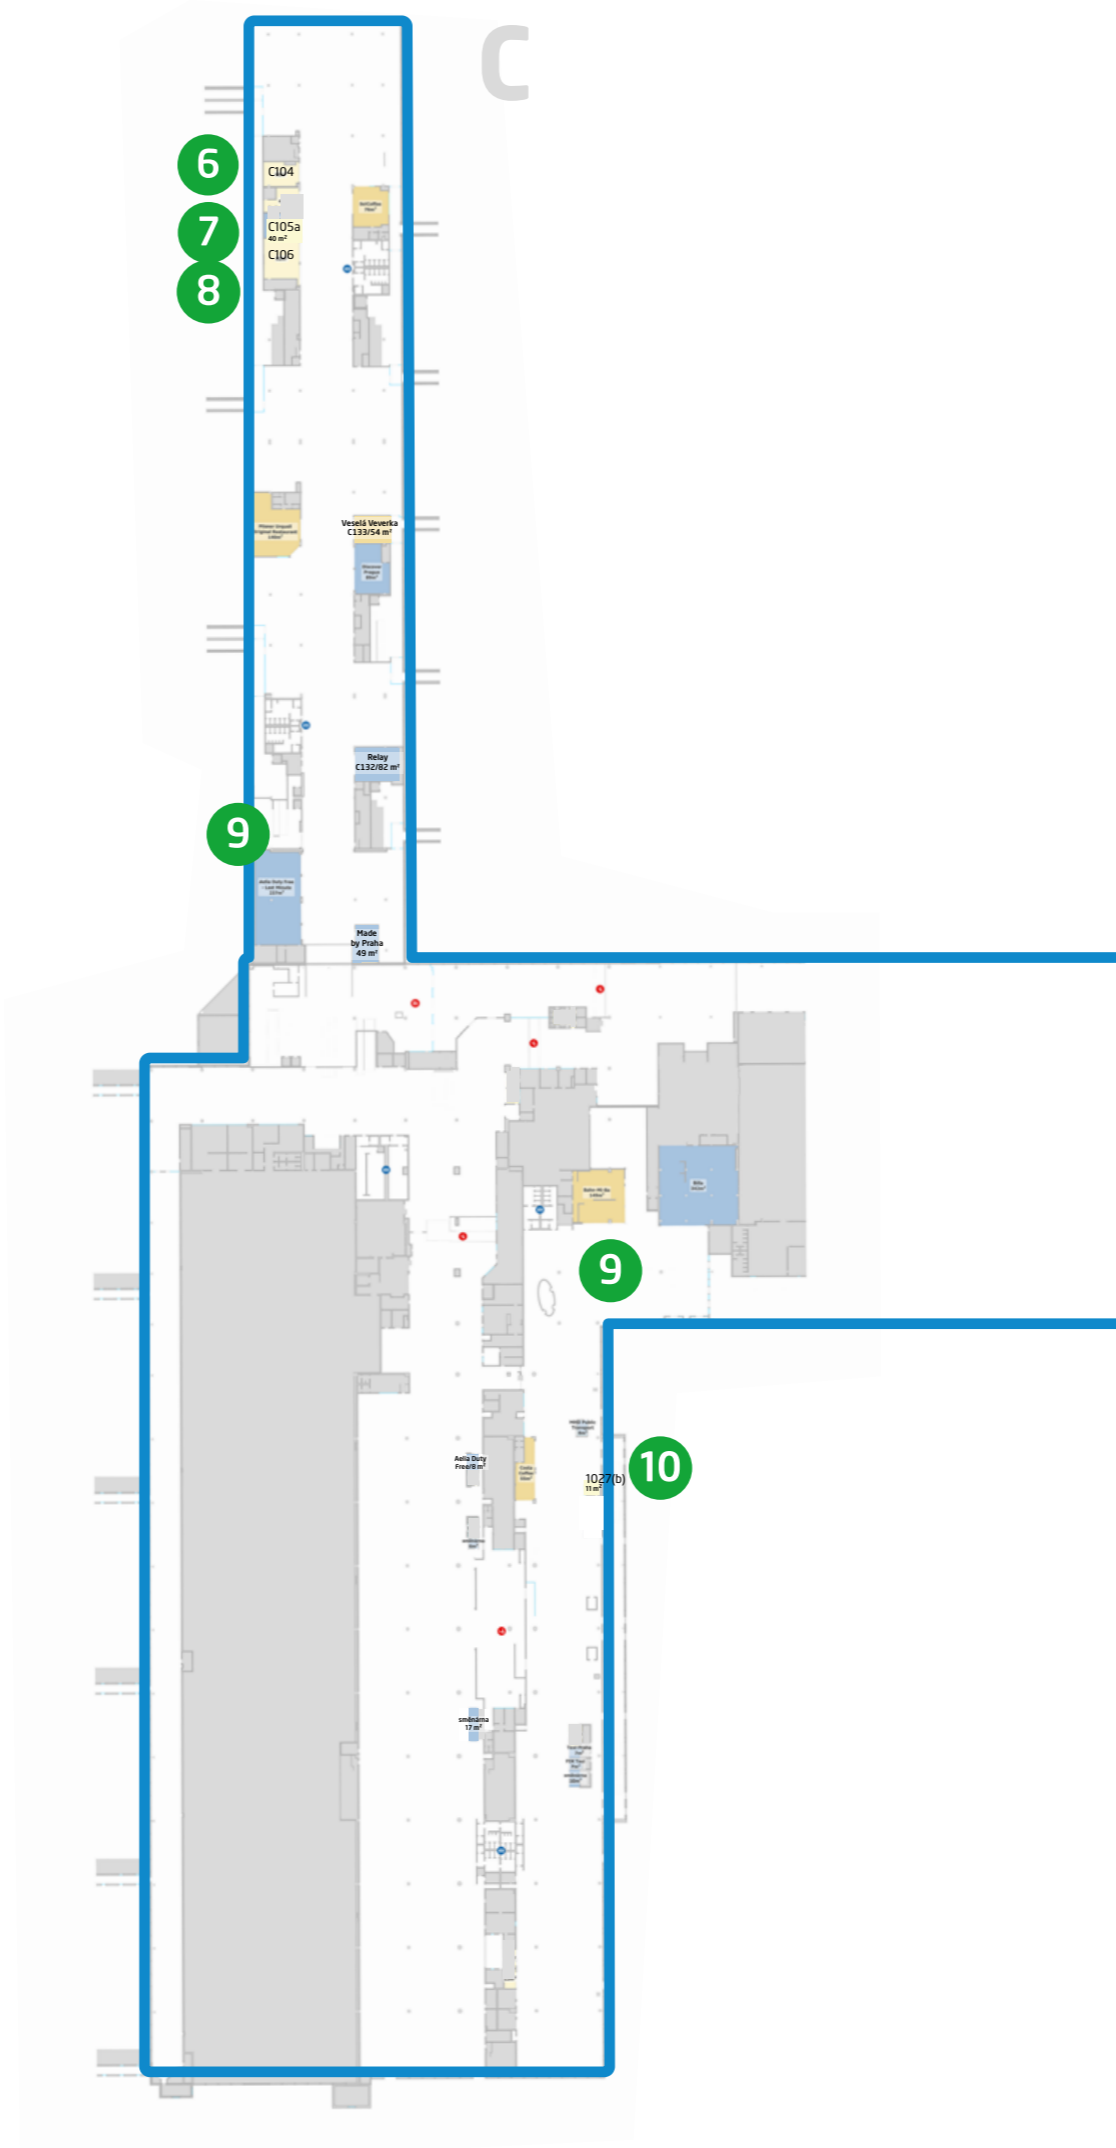

Přehledová mapa - 1. podlaží

Overview Map - 1st floor

Body zájmu/Points of Interest

Bezpečnostní kontrola Security control	Toalety s pítkem Toilets with fountain
Pasová kontrola Passport control	GATE
Celní kontrola Customs	

Obchodní jednotky/Business Units

Obchod Shop	Ostatní/neobsazené Other/Vacant
Restaurace Restaurant