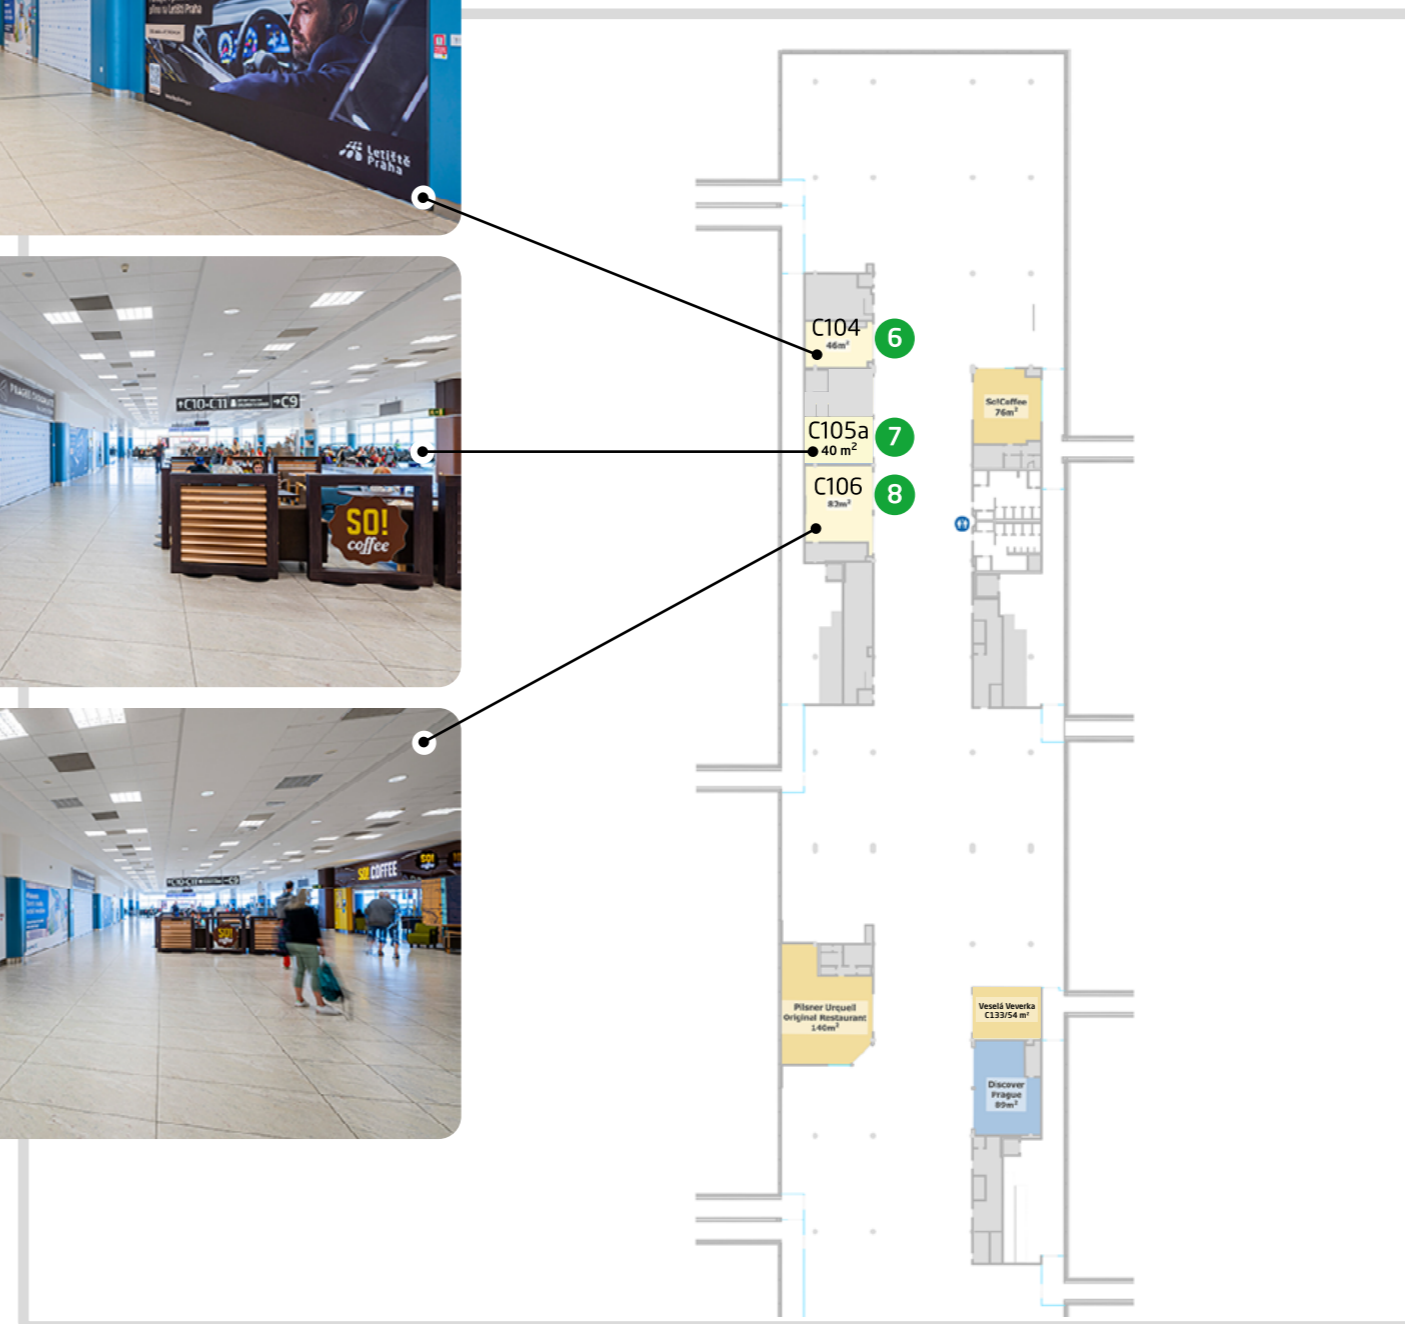

- Toalety s pítkem
Toilets with fountain
- GATE

Obchodní jednotky/Business Units

- Obchod
Shop
- Restaurace
Restaurant
- Ostatní/neobsazené
Other/Vacant

Přehledová mapa - 1. podlaží

Overview Map - 1st floor

Body zájmu/Points of Interest

Bezpečnostní kontrola Security control	Toalety s pítkem Toilets with fountain
Pasová kontrola Passport control	GATE
Celní kontrola Customs	

Obchodní jednotky/Business Units

Obchod Shop	Ostatní/neobsazené Other/Vacant
Restaurace Restaurant	

T2 TERMINAL 2 - SCHENGEN

1. podlaží / 1st floor
Prst C / Pier C

- 6 č. **C104/46 m²** - druh zařízení nespecifikován
- 7 č. **C105a/40 m²** - druh zařízení nespecifikován
- 8 č. **C106/82 m²** - druh zařízení nespecifikován

- Obchod**
Shop
- Restaurace**
Restaurant
- Ostatní/neobsazené**
Other/Vacant

1. podlaží / 1st floor
Prst C / Pier C

9 č. **C115** - houpadlo

Body zájmu/Points of Interest

Bezpečnostní kontrola Security control	Toalety s pítkem Toilets with fountain
Pasová kontrola Passport control	GATE
Celní kontrola Customs	