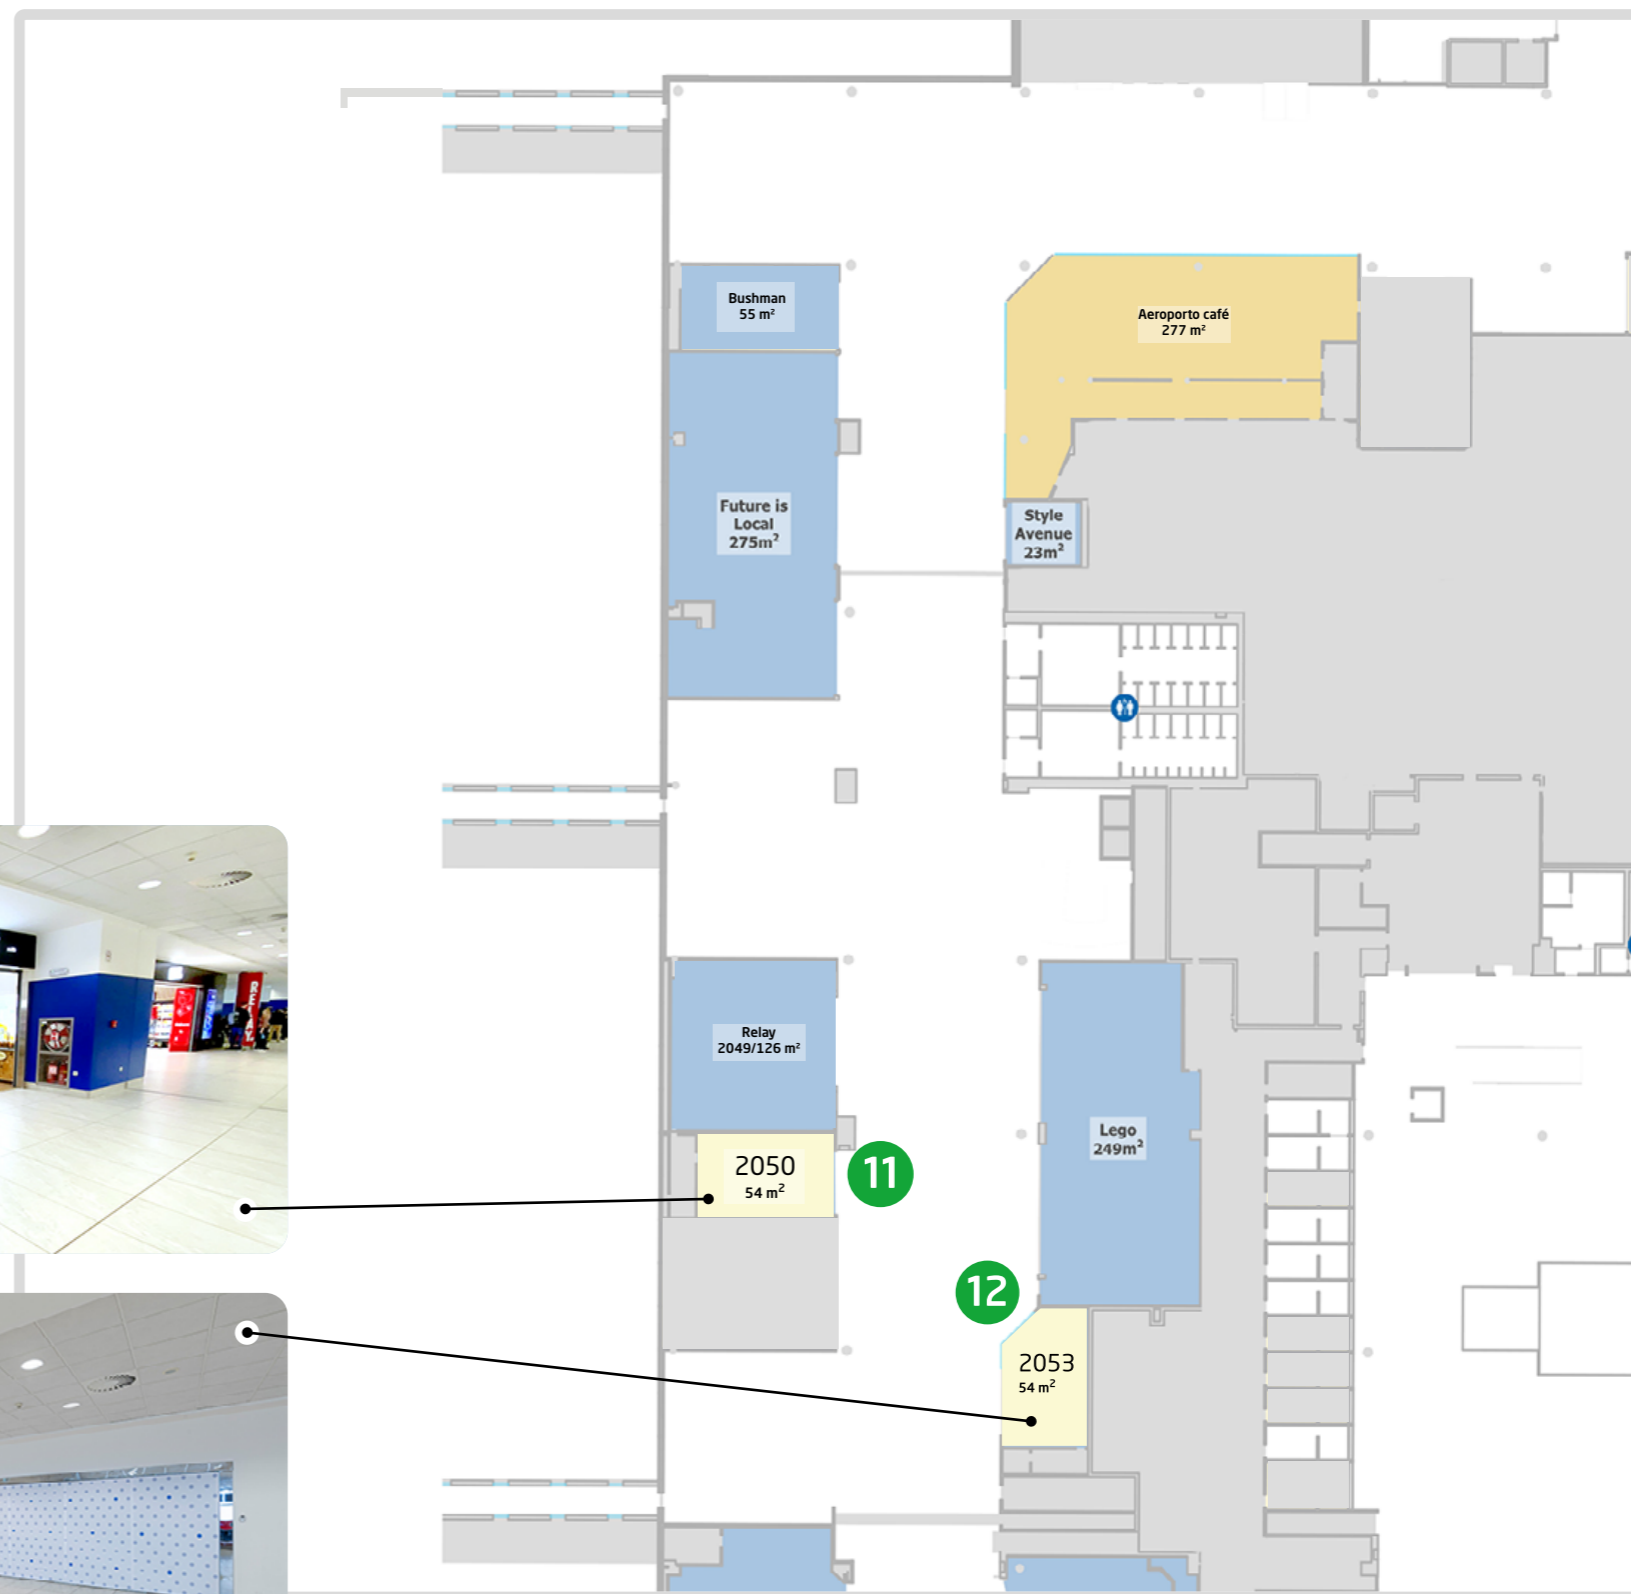

- Obchod**
Shop
- Restaurace**
Restaurant
- Ostatní/neobsazené**
Other/Vacant

1. podlaží / 1st floor
Prst C / Pier C

9 č. **C115** - houpadlo

Body zájmu/Points of Interest

Bezpečnostní kontrola Security control	Toalety s pítkem Toilets with fountain
Pasová kontrola Passport control	GATE
Celní kontrola Customs	

Body zájmu/Points of Interest

- Bezpečnostní kontrola**
Security control
- Pasová kontrola**
Passport control
- Celní kontrola**
Customs
- Toalety s pítkem**
Toilets with fountain
- GATE**

Obchodní jednotky/Business Units

- Obchod**
Shop
- Restaurace**
Restaurant
- Ostatní/neobsazené**
Other/Vacant

Přehledová mapa - 2. podlaží

Overview Map - 2nd floor

D

Body zájmu/Points of Interest

- Bezpečnostní kontrola**
Security control
- Pasová kontrola**
Passport control
- Celní kontrola**
Customs
- Toalety s pítkem**
Toilets with fountain
- GATE**

Obchodní jednotky/Business Units

- Obchod**
Shop
- Restaurace**
Restaurant
- Ostatní/neobsazené**
Other/Vacant

2. podlaží / 2nd floor
Prst D / Pier D

- 11 č. **2050/54,3 m²** - druh zařízení monobrand kosmetika
- 12 č. **2053/54 m²** - druh zařízení brýle