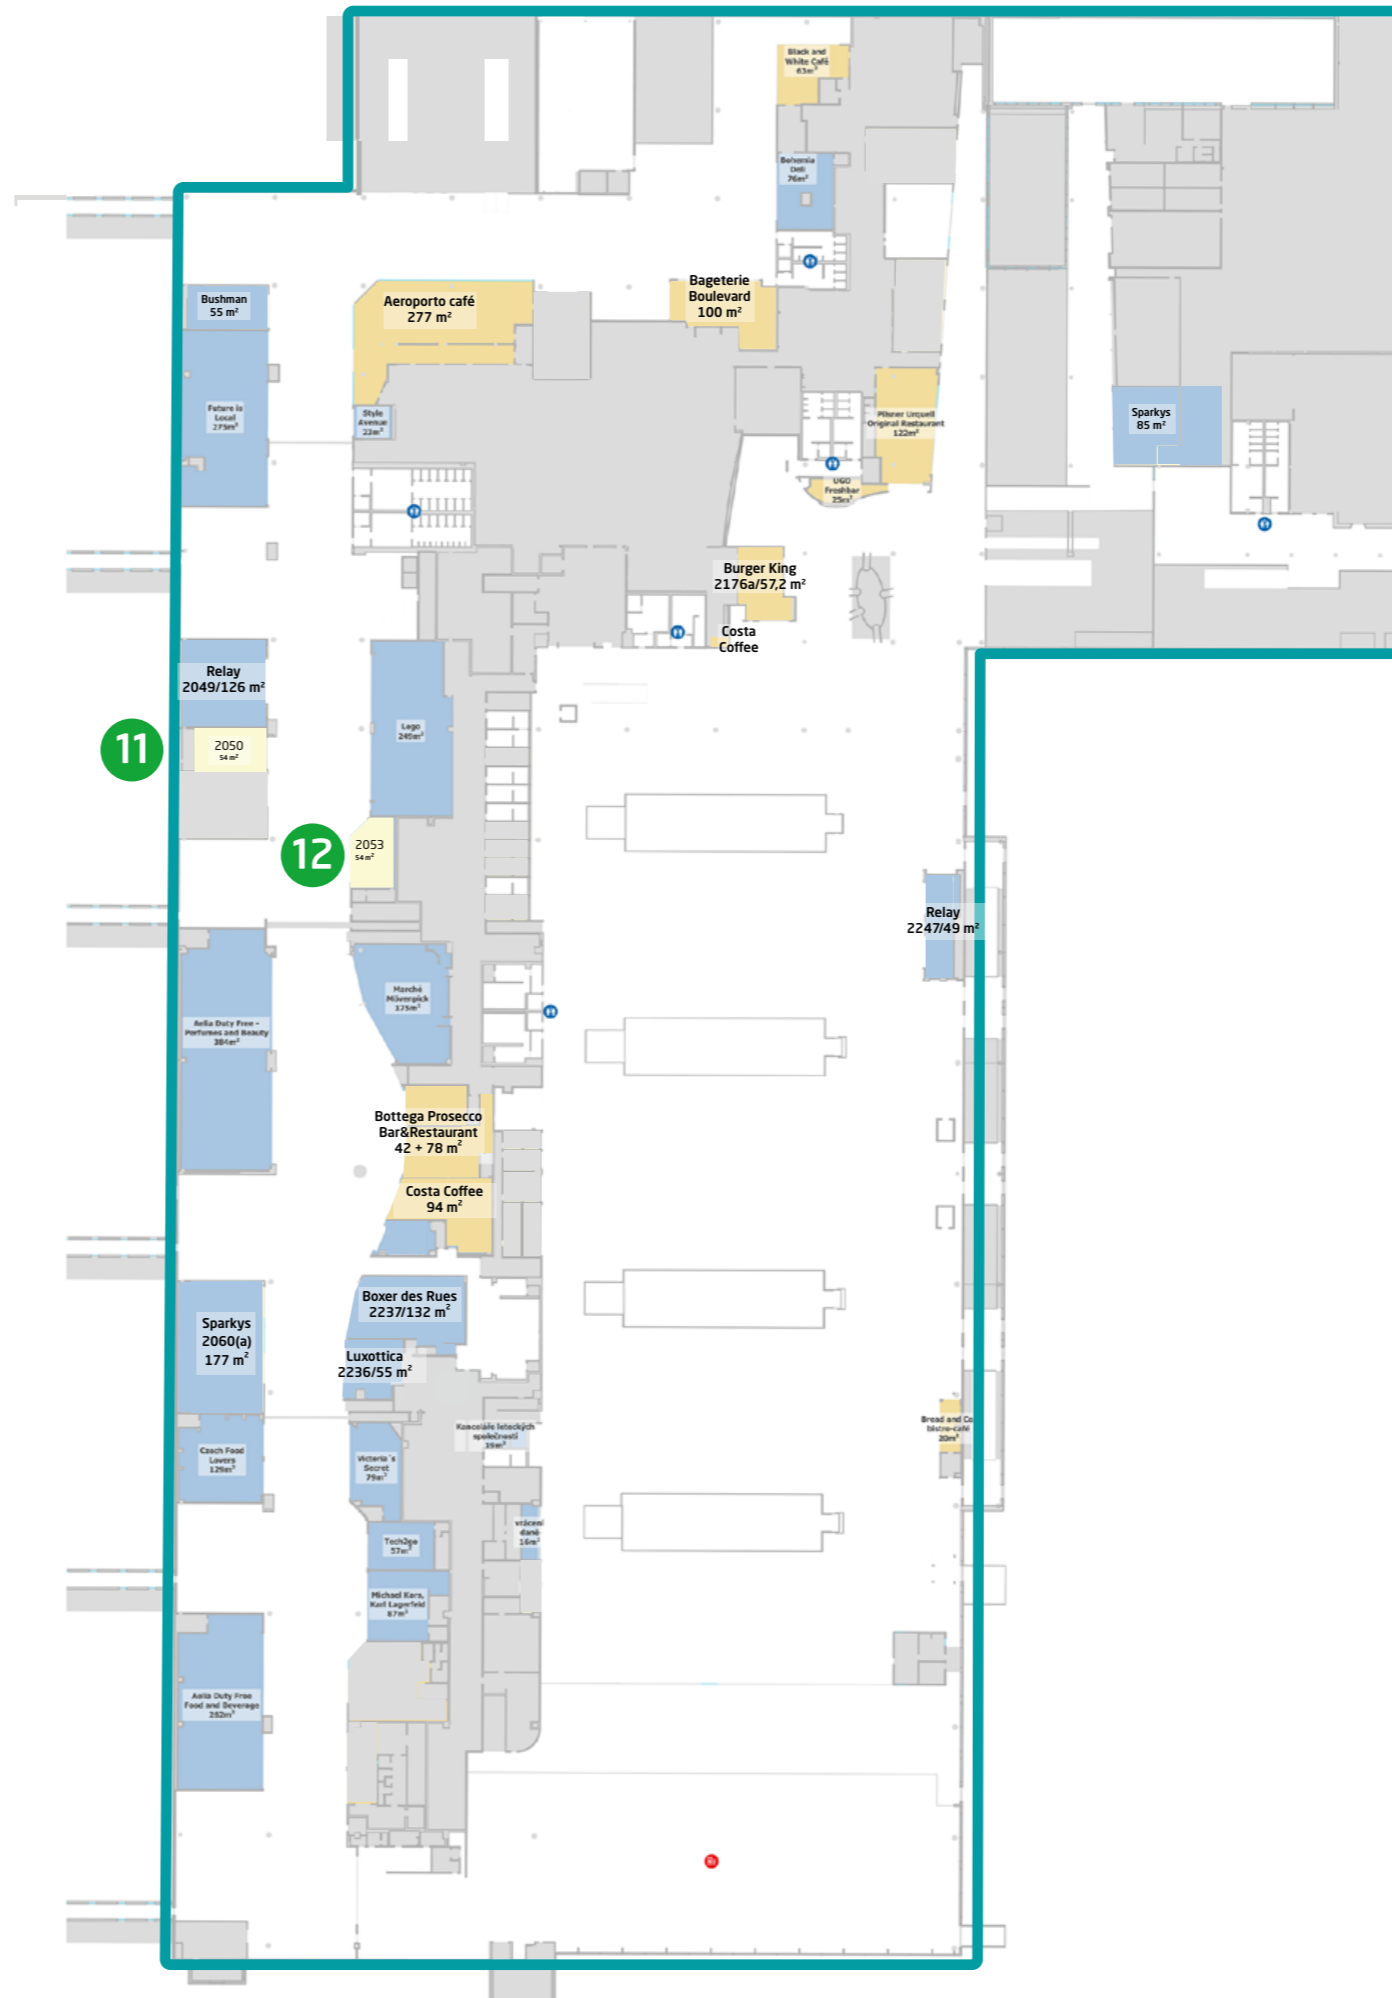

- Obchod**
Shop
- Restaurace**
Restaurant
- Ostatní/neobsazené**
Other/Vacant

1. podlaží / 1st floor
Prst C / Pier C

9 č. **C115** - houpadlo

Body zájmu/Points of Interest

Bezpečnostní kontrola Security control	Toalety s pítkem Toilets with fountain
Pasová kontrola Passport control	GATE
Celní kontrola Customs	

Body zájmu/Points of Interest

- Bezpečnostní kontrola**
Security control
- Pasová kontrola**
Passport control
- Celní kontrola**
Customs
- Toalety s pítkem**
Toilets with fountain
- GATE**

Obchodní jednotky/Business Units

- Obchod**
Shop
- Restaurace**
Restaurant
- Ostatní/neobsazené**
Other/Vacant

Přehledová mapa - 2. podlaží

Overview Map - 2nd floor

D

Body zájmu/Points of Interest

- Bezpečnostní kontrola**
Security control
- Pasová kontrola**
Passport control
- Celní kontrola**
Customs
- Toalety s pítkem**
Toilets with fountain
- GATE**