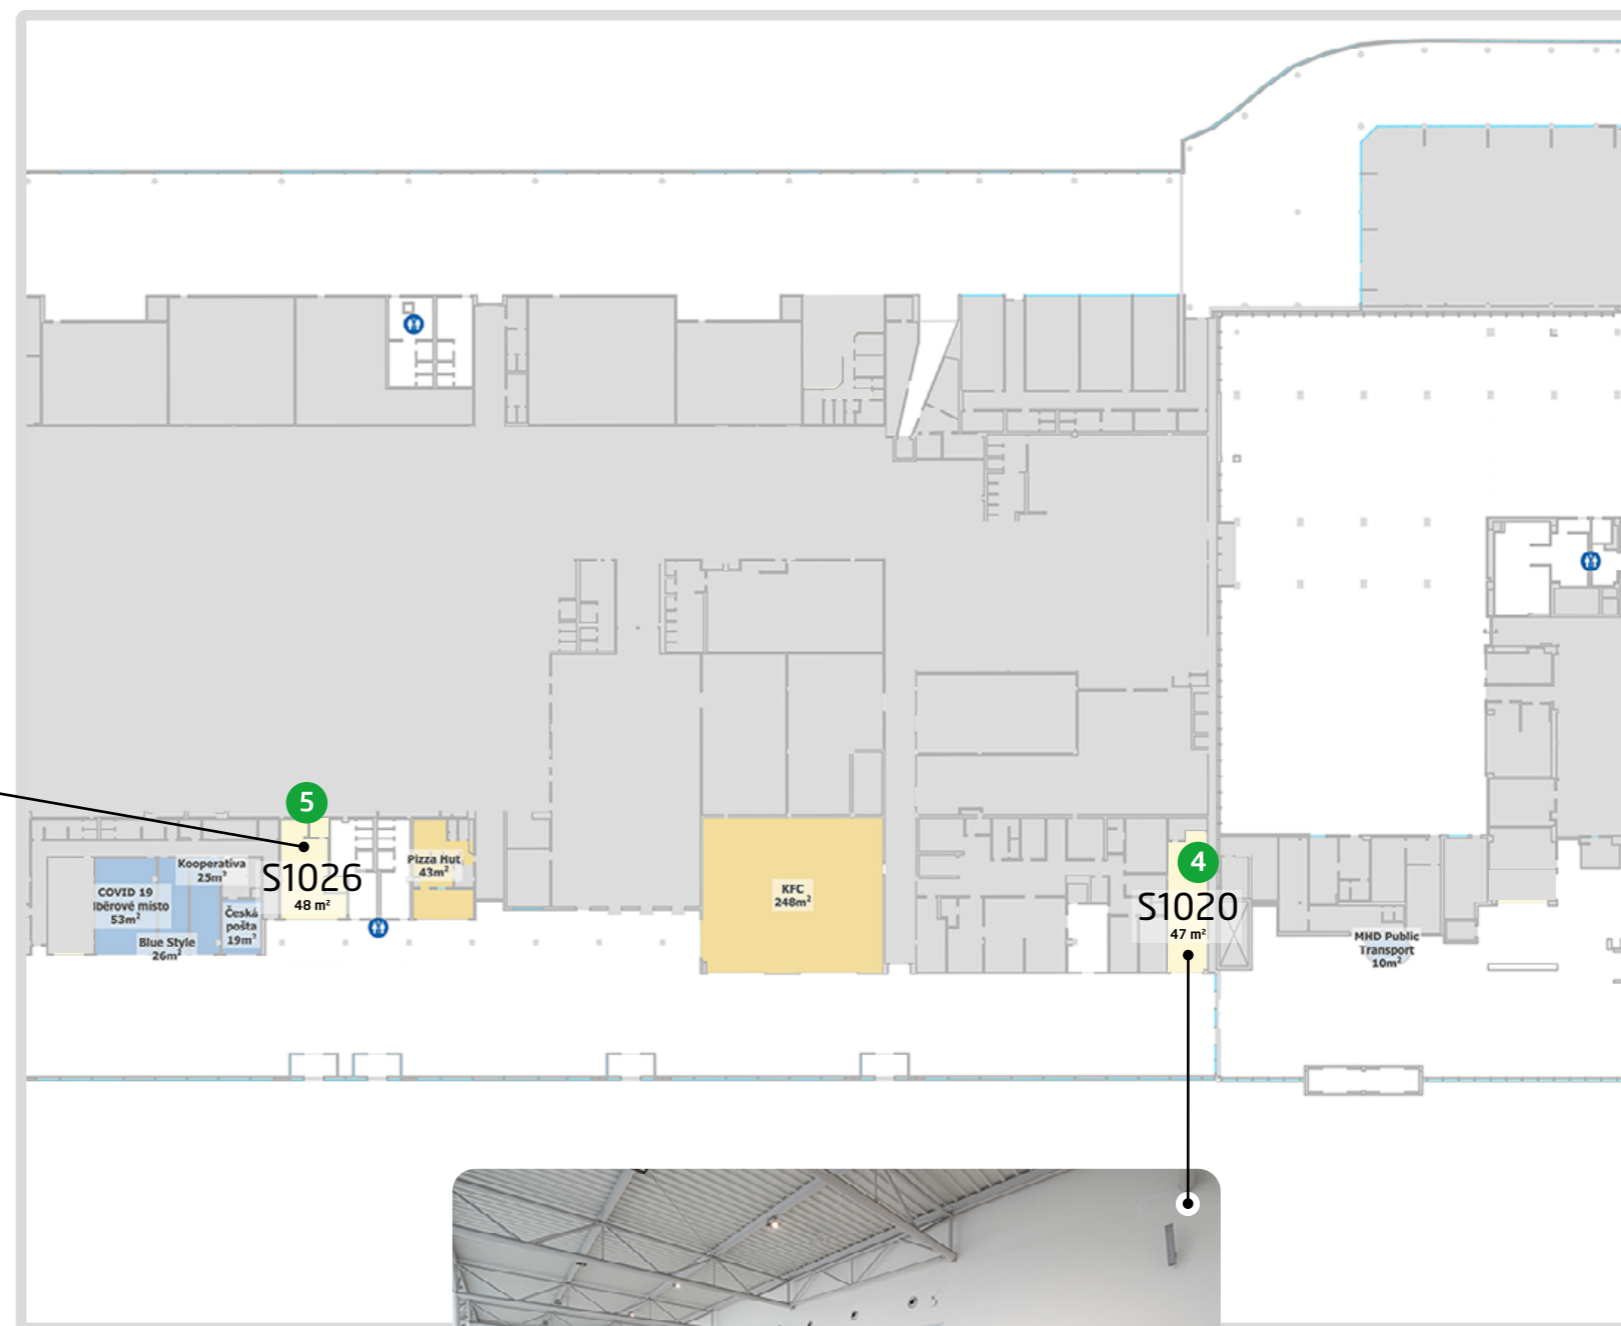

T1 TERMINAL 1 - NON-SCHENGEN

1. podlaží / 1st floor

- 4 č. **S1020/47 m²** - druh zařízení nespecifikován
- 5 č. **1026/48 m²** - druh zařízení nespecifikován

Body zájmu/Points of Interest

- Bezpečnostní kontrola
Security control
- Pasová kontrola
Passport control
- Celní kontrola
Customs