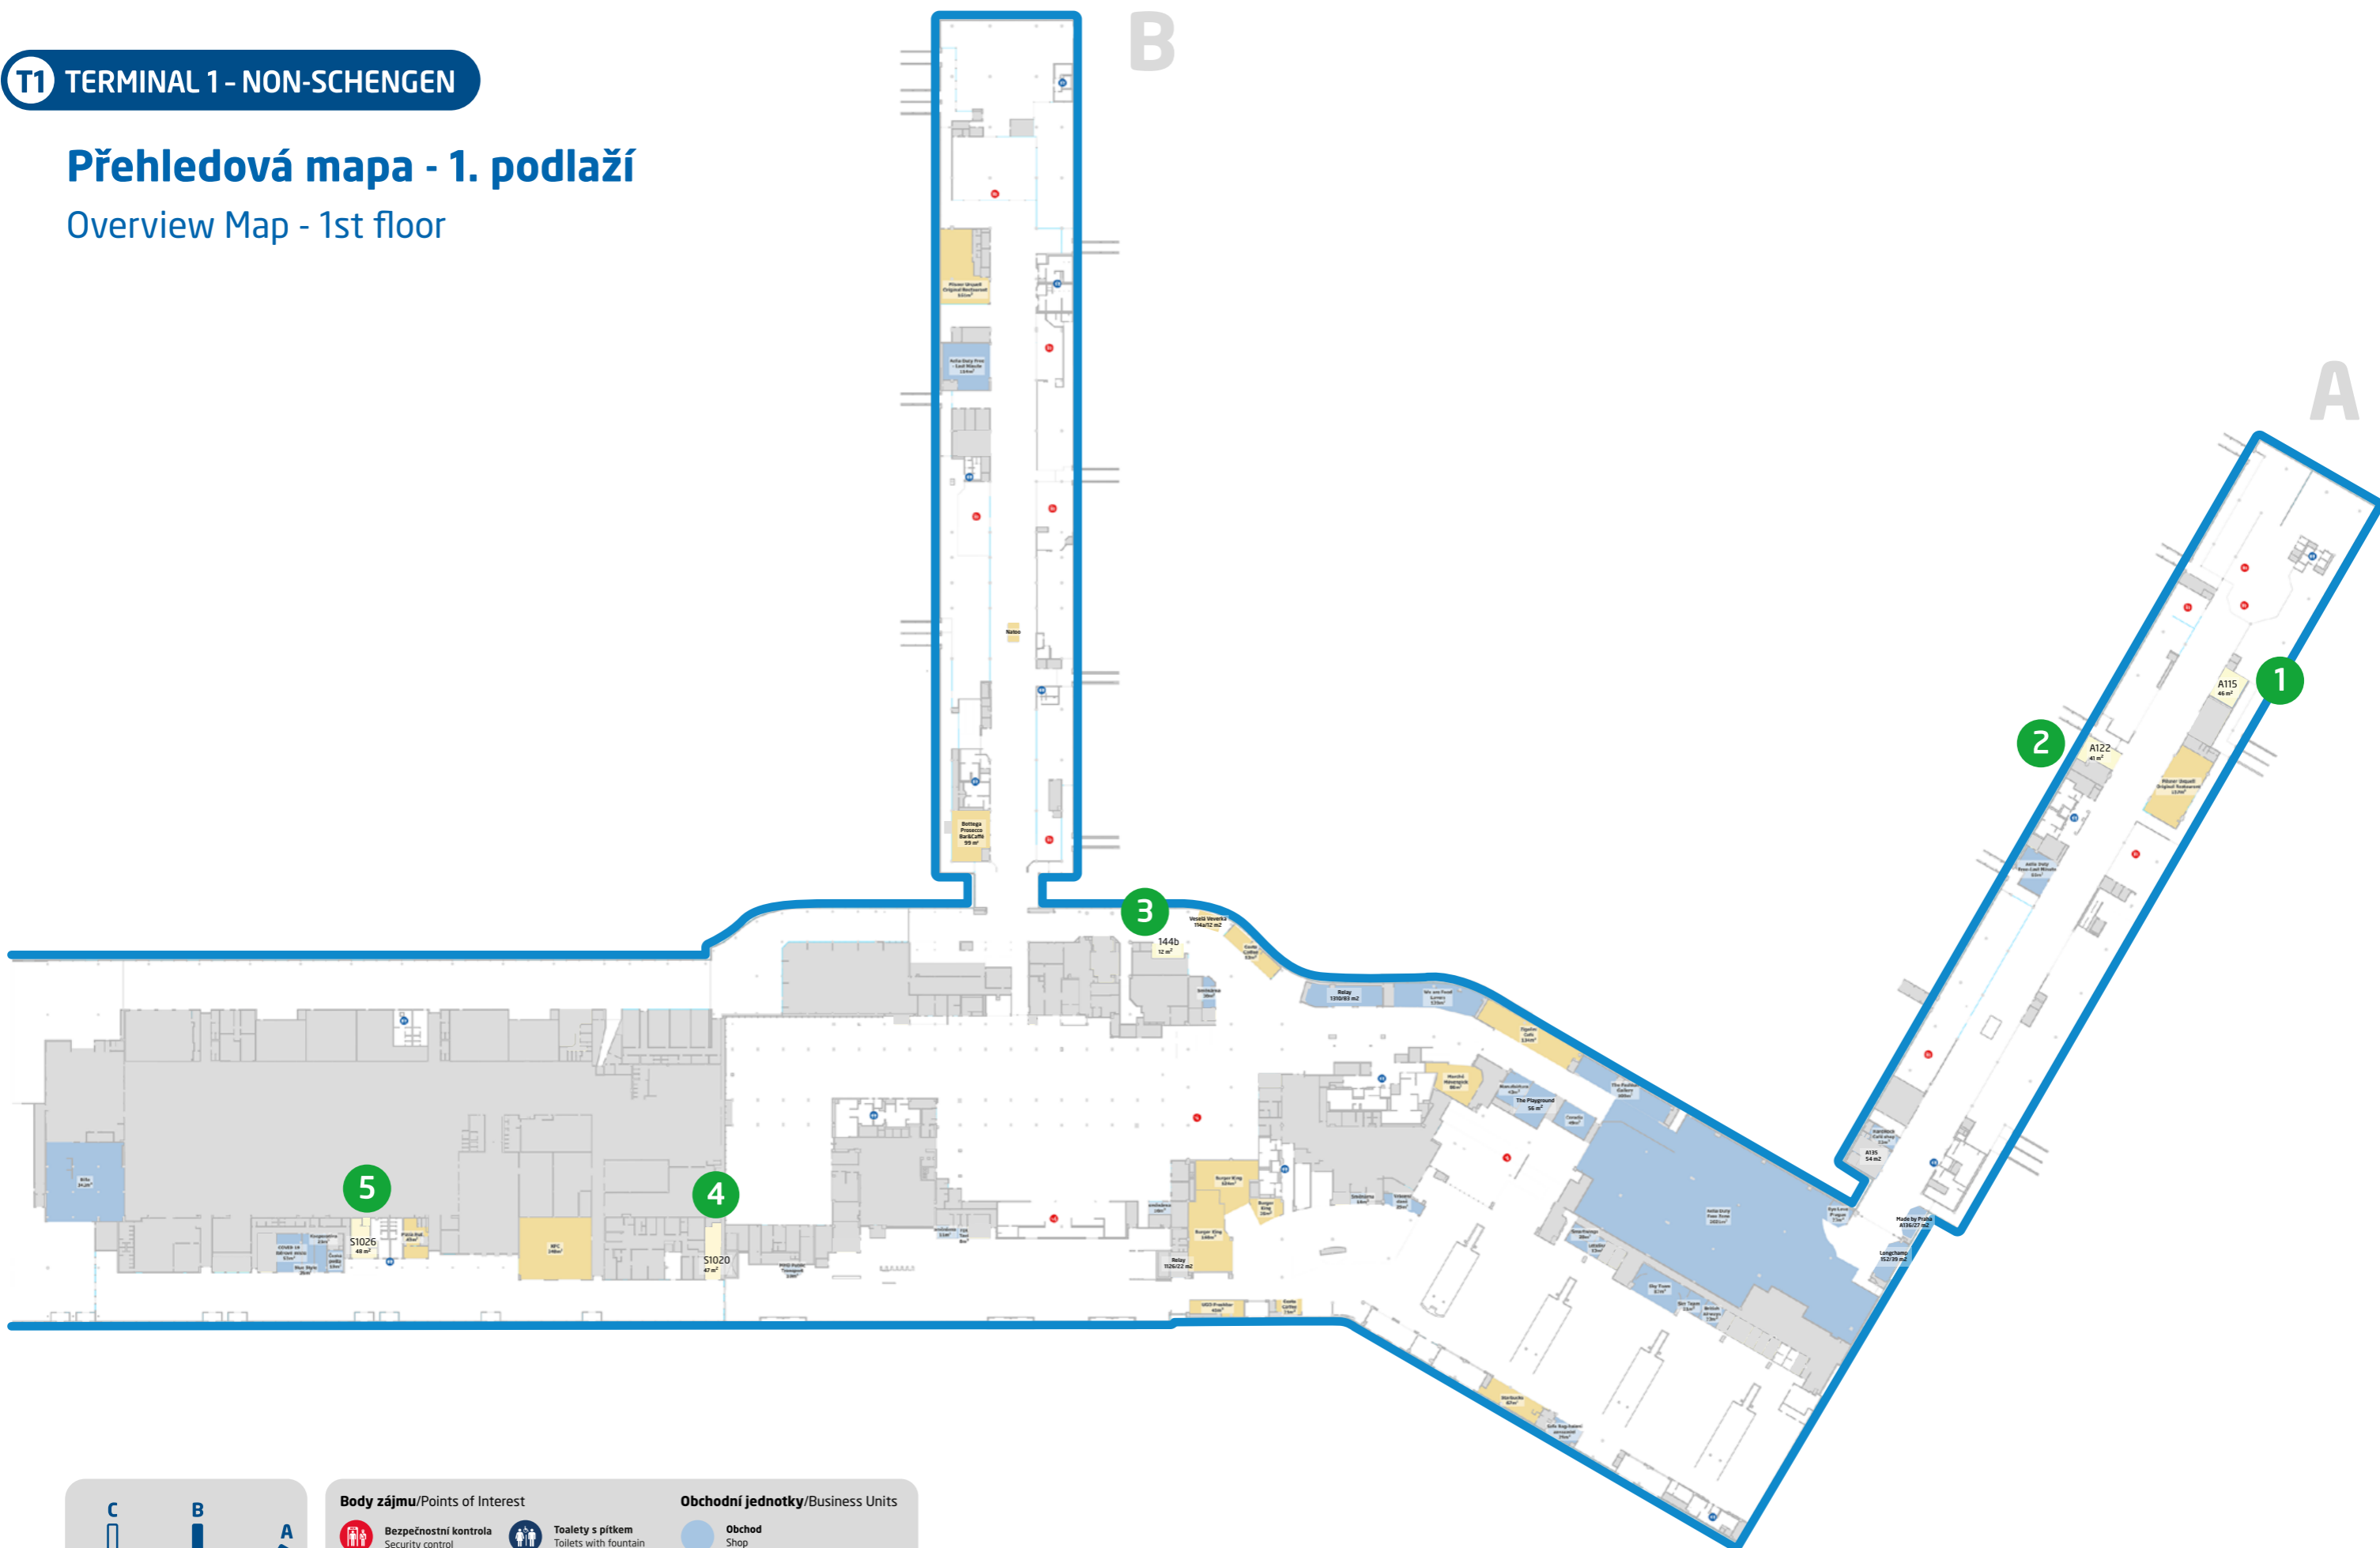

Nabídka volných komerčních prostor Letiště Praha, a.s.

Offer of Free Commercial Spaces Prague Airport

Přehled volných komerčních prostor

Číslo v mapě	Načasování	Terminál	Veřejná/Neveřejná/SRA část	Umístění	Číslo jednotky	Výměra v m ²	Druh zařízení	Předmět zakázky
1	nespecifikováno	T1	N	prst A	A115	46	nespecifikováno	nespecifikováno
2	nespecifikováno	T1	N	prst A	A122	41	nespecifikováno	nespecifikováno
3	Probíhají PTK	T1	N	tranzit	144b	12	nespecifikováno	nespecifikováno
4	nespecifikováno	T2	V	spojovací objekt	S1020	47 + zázemí v jednotce	nespecifikováno	nespecifikováno
5	nespecifikováno	T2	V	spojovací objekt	S1026, S1026a-b	48	nespecifikováno	lehké gastro
6	nespecifikováno	T2	SRA	prst C	C104	46	nespecifikováno	nespecifikováno
7	nespecifikováno	T2	SRA	prst C	C105a	40 + zázemí v jednotce	nespecifikováno	nespecifikováno
8	nespecifikováno	T2	SRA	prst C	C106	82 + zázemí v jednotce	nespecifikováno	nespecifikováno
9	Q4 2023	T2	V/N/SRA	u Billy a prst C, D	-	-	nespecifikováno	houpadla
10	nespecifikováno	T2	V	příletová hala T2	1027, 1027b	11 + zázemí v jednotce	nespecifikováno	-
11	nespecifikováno	T2	SRA	prst D	2050	54,3	nespecifikováno	monobrand kosmetika
12	Q4 2023	T2	SRA	prst D	2053	54	nadlimitní, koncesní řízení	brýle

KŘ - koncesní řízení / **PTK** - předběžná tržní konzultace / **SRA** - Security Restricted Area (vyhrazený bezpečnostní prostor letiště)

Probíhající koncesní a výběrová řízení je možné sledovat na portálu Tender Arena: [Z0005204: Letiště Praha, a. s. - TENDER ARENA](#)

T1 TERMINAL 1 - NON-SCHENGEN

Přehledová mapa - 1. podlaží

Overview Map - 1st floor

Body zájmu/Points of Interest

- Bezpečnostní kontrola**
Security control
- Pasová kontrola**
Passport control
- Celní kontrola**
Customs