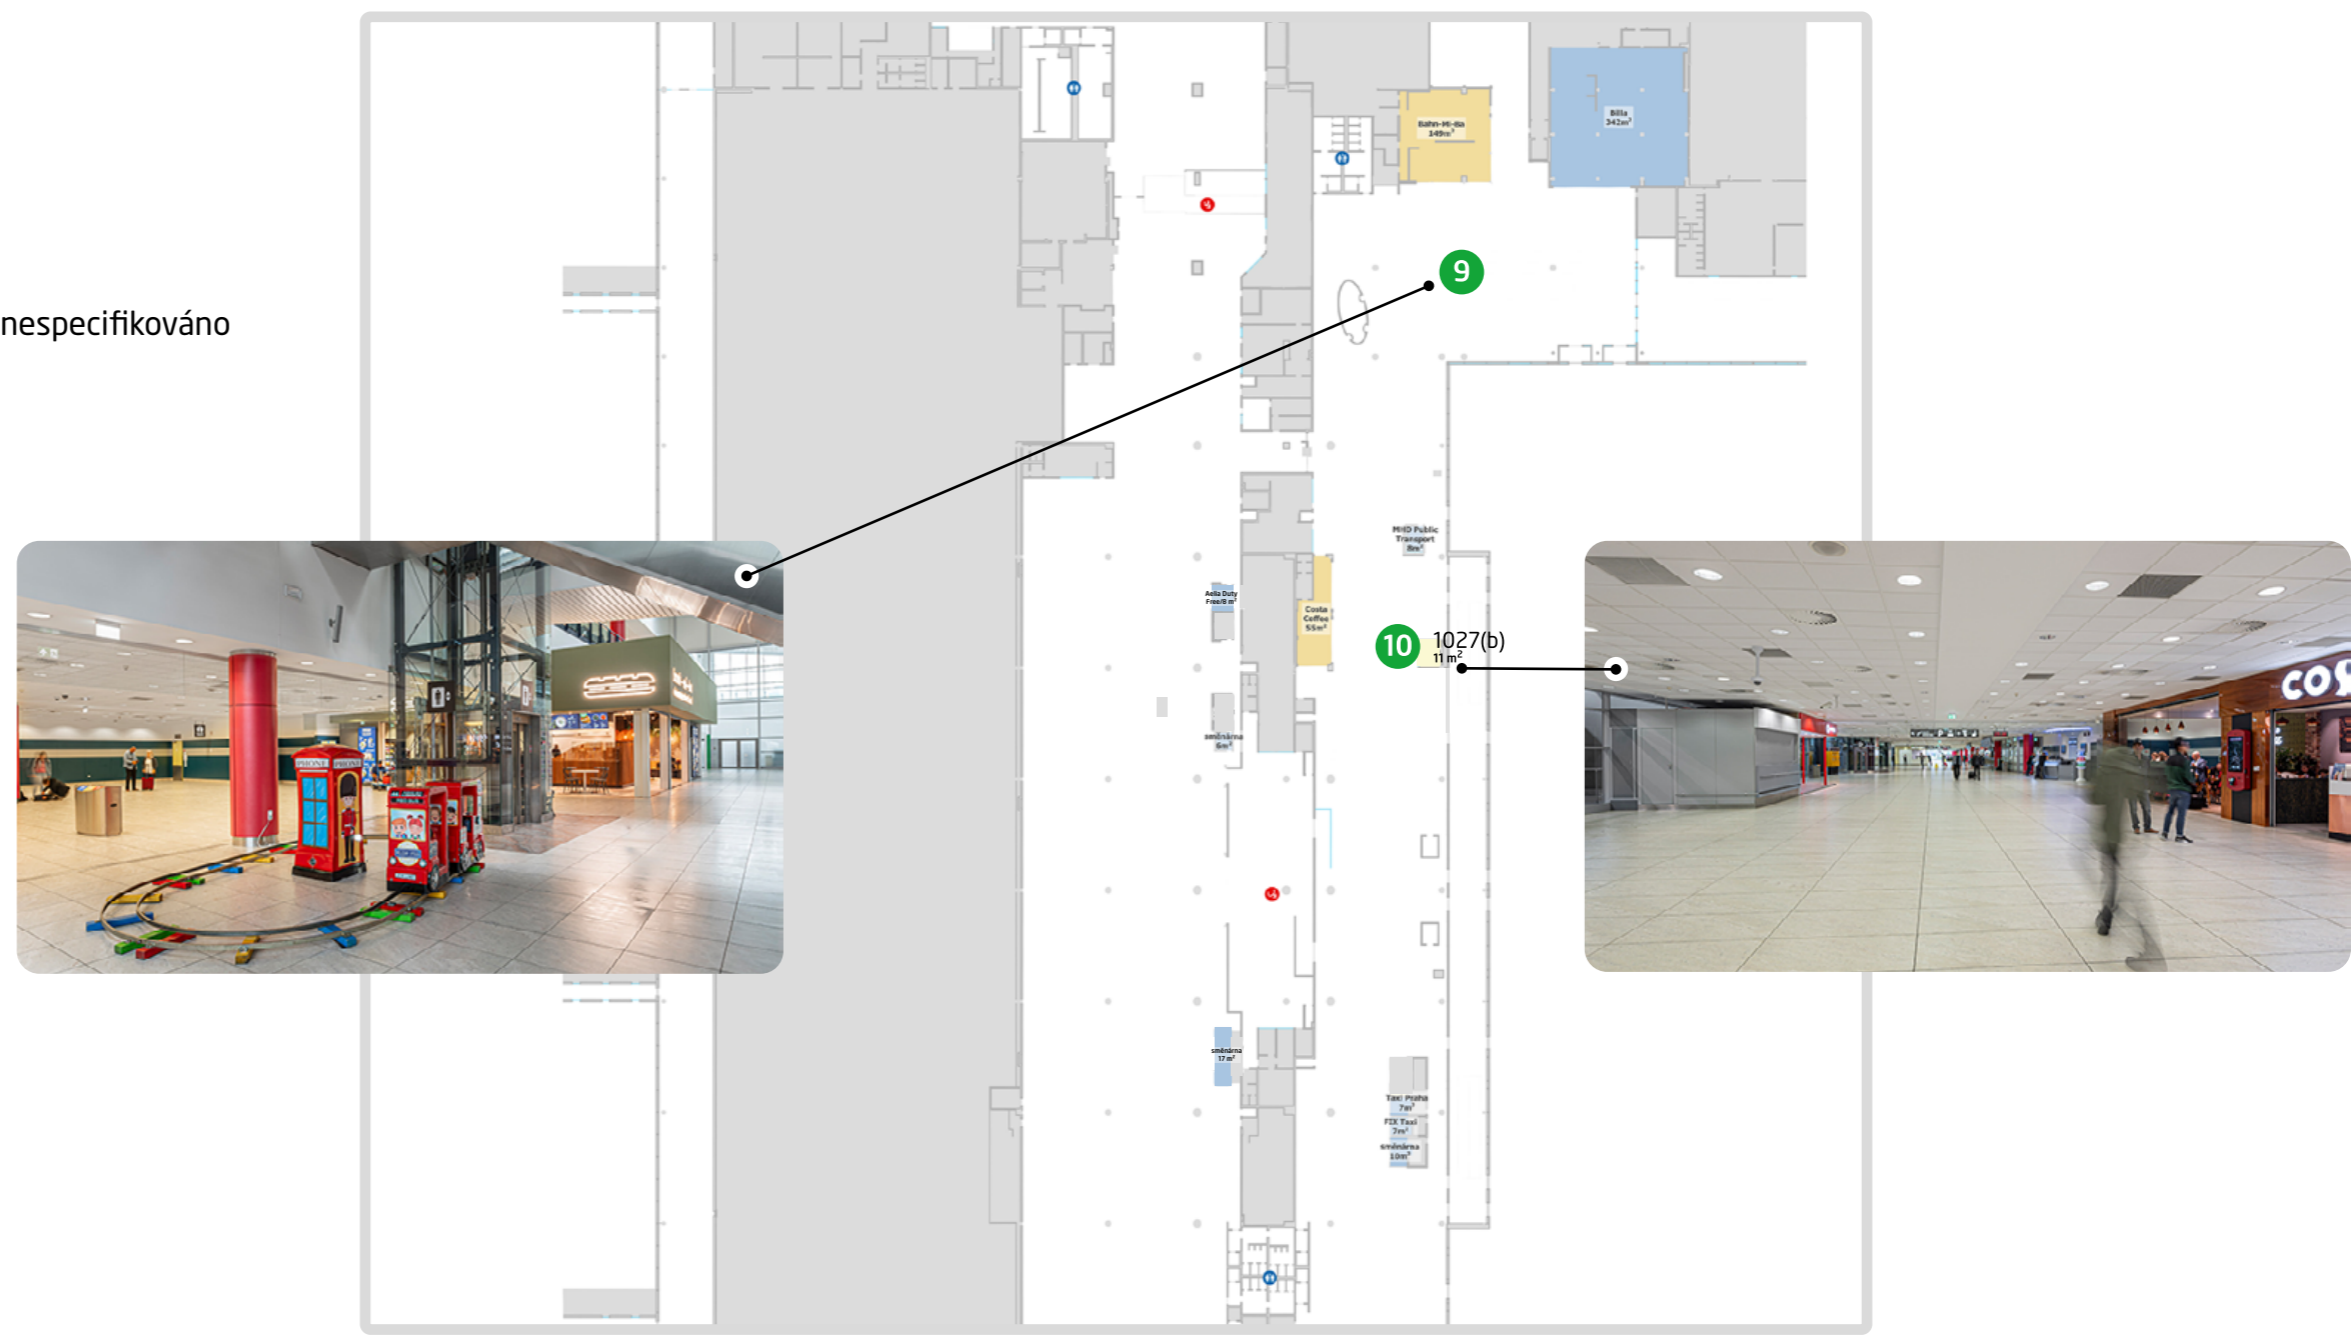

1. podlaží / 1st floor

- 9 č. **1001** - houpadlo
- 10 č. **1027, 1027b/11 m²** - druh zařízení nespecifikováno

Body zájmu/Points of Interest

- **Bezpečnostní kontrola**
  Security control
- **Pasová kontrola**
  Passport control
- **Celní kontrola**
  Customs
- **Toalety s pítkem**
  Toilets with fountain
- **GATE**

Obchodní jednotky/Business Units

- **Obchod**
  Shop
- **Restaurace**
  Restaurant
- **Ostatní/neobsazené**
  Other/Vacant