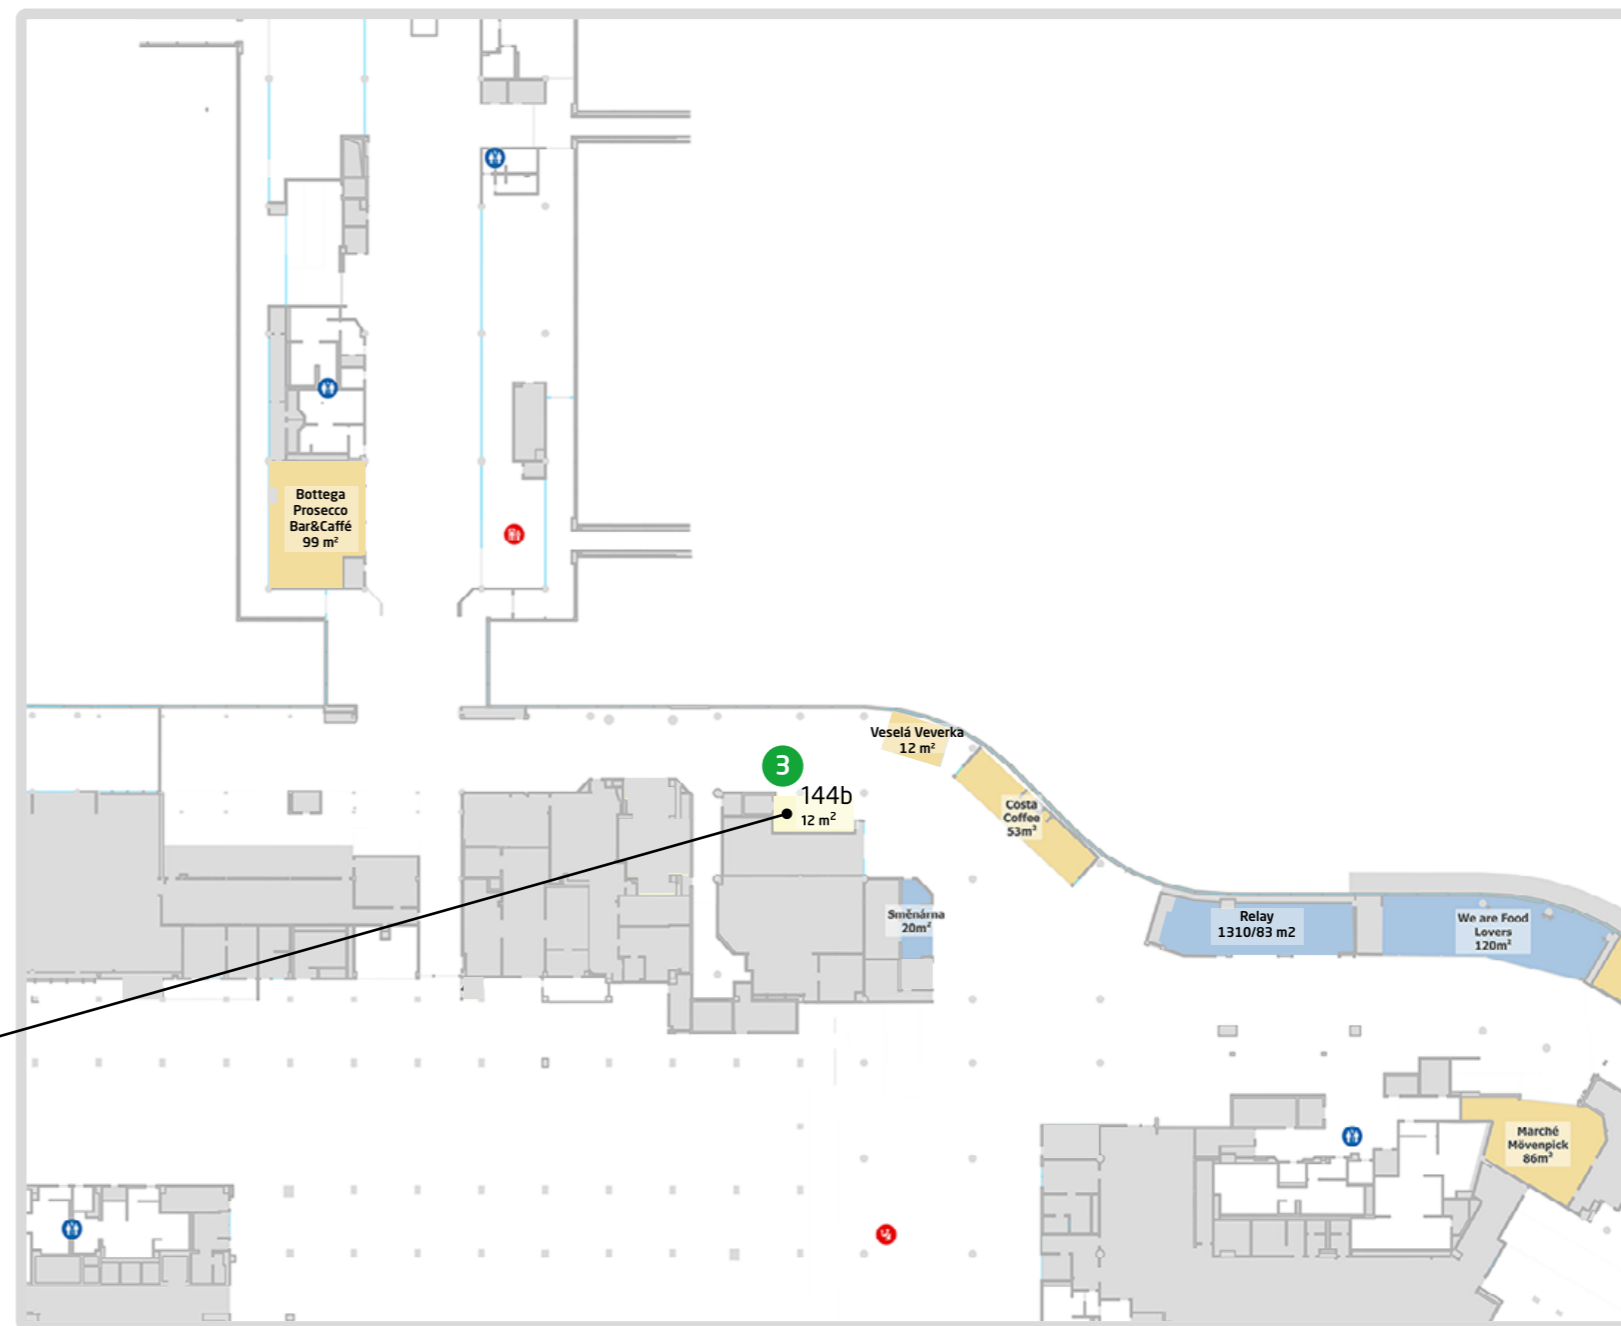

1. podlaží / 1st floor

3 č. 144b/12 m² - druh zařízení nespecifikován

Body zájmu/Points of Interest

- **Bezpečnostní kontrola**
  Security control
- **Pasová kontrola**
  Passport control
- **Celní kontrola**
  Customs

- **Toalety s pítkem**
  Toilets with fountain
- **GATE**

Obchodní jednotky/Business Units

- **Obchod**
  Shop
- **Restaurace**
  Restaurant
- **Ostatní/neobsazené**
  Other/Vacant