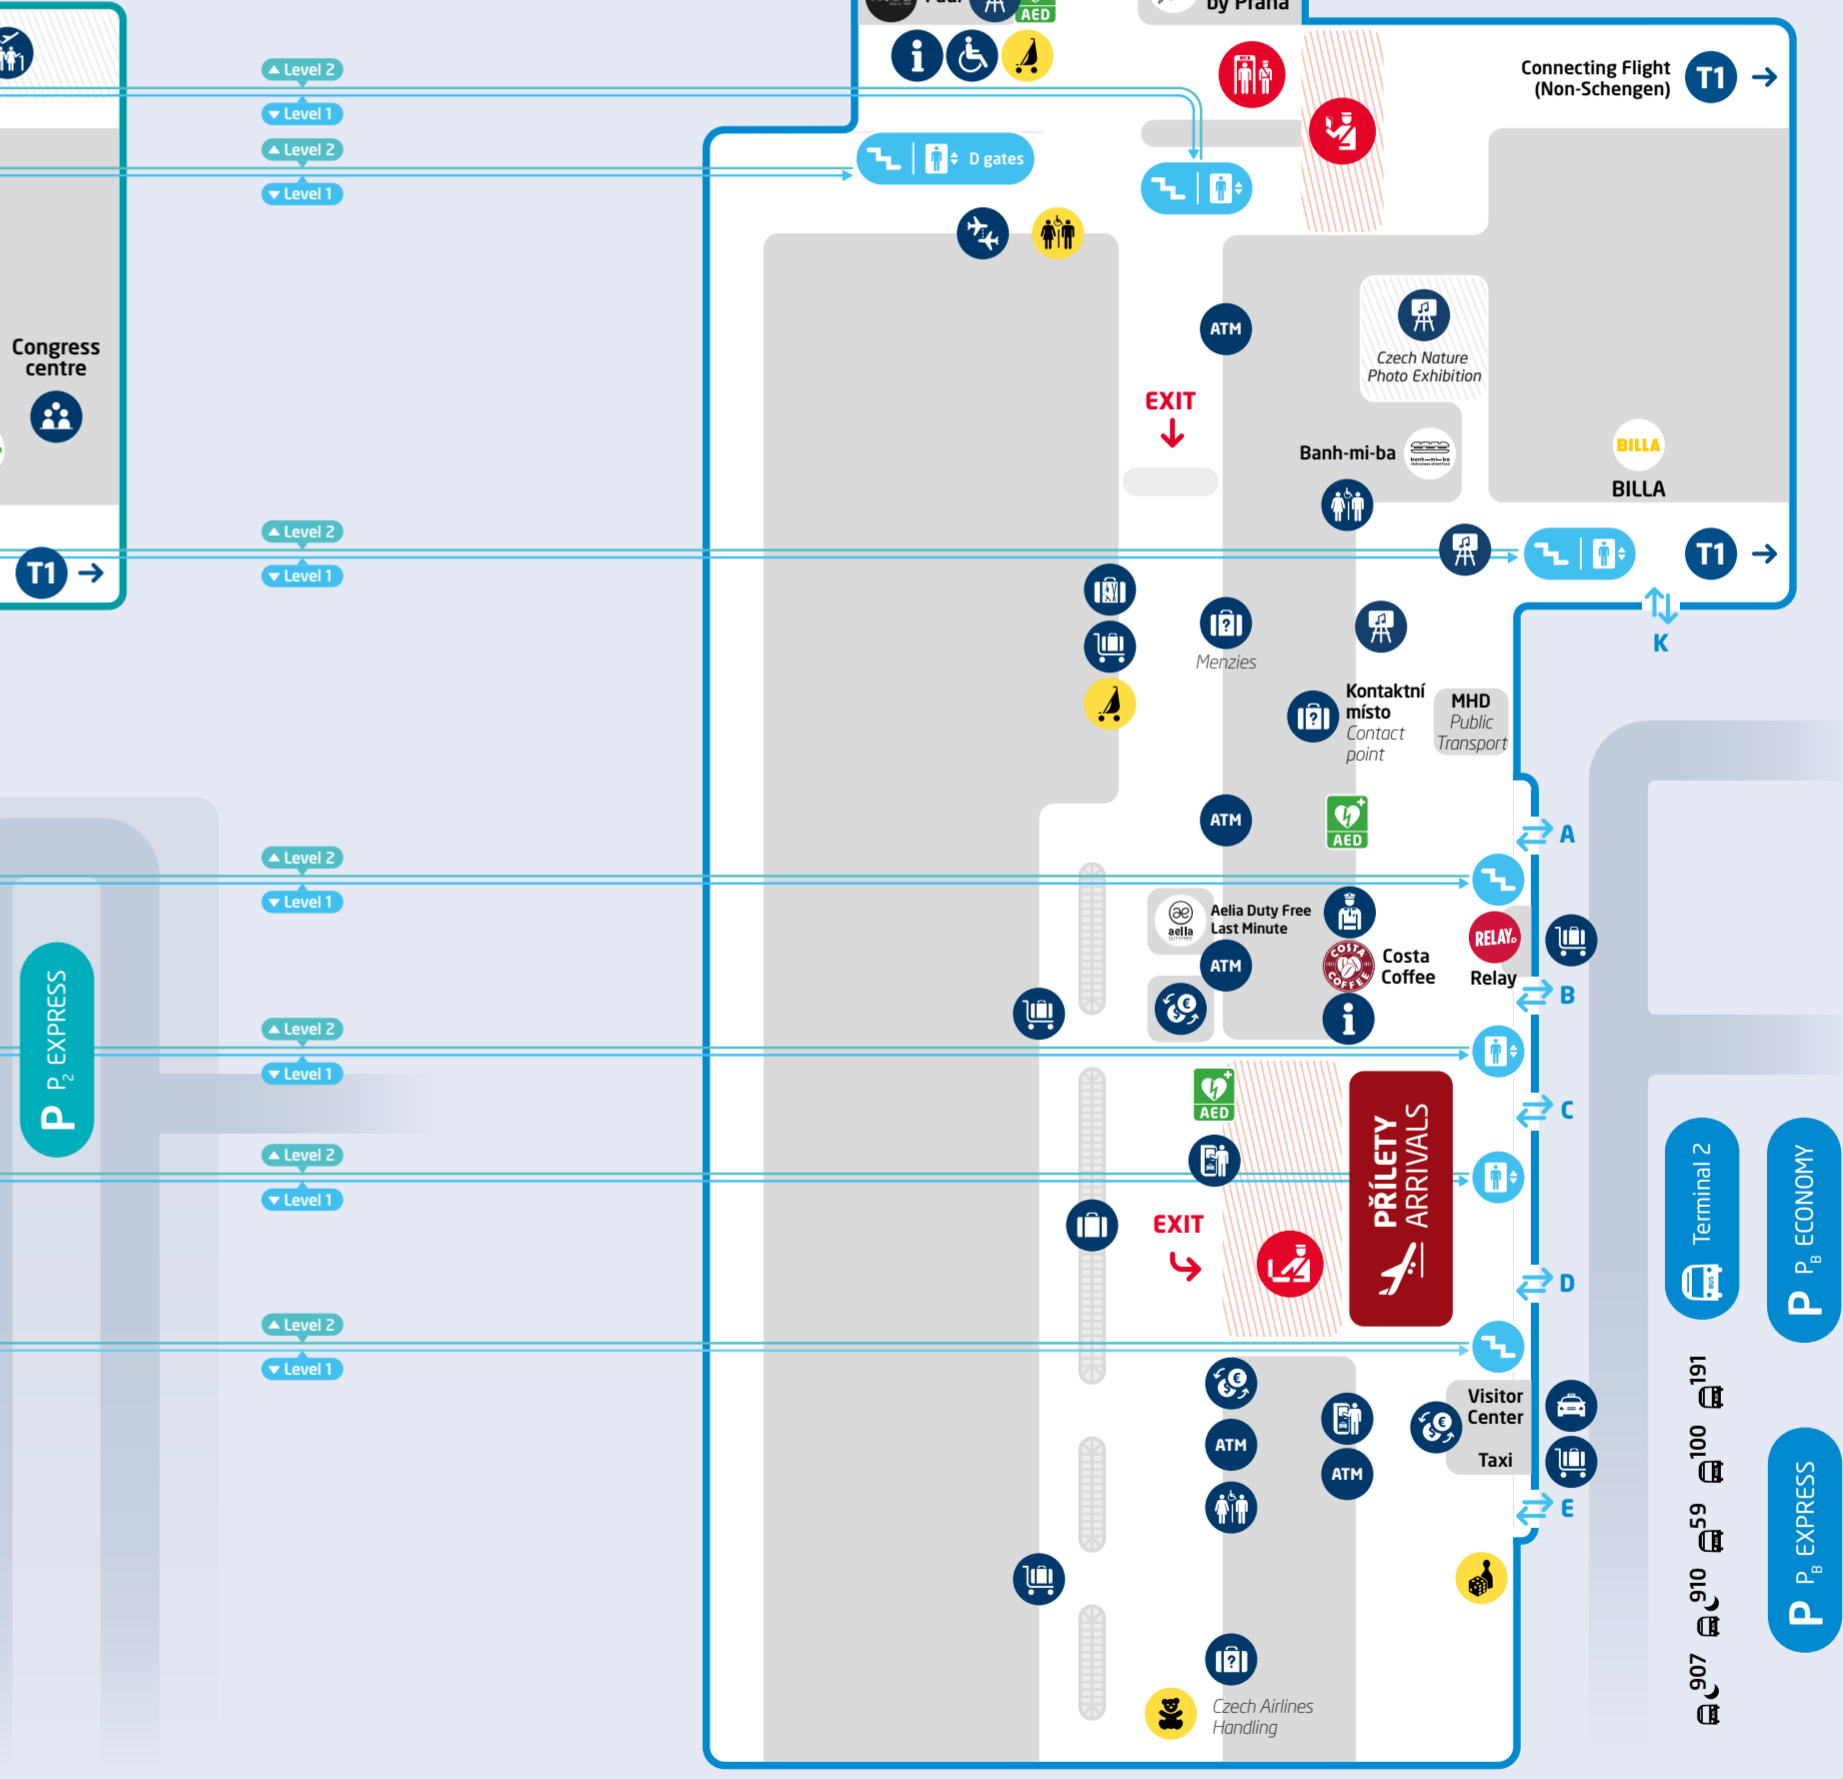

T2 TERMINAL 2 - SCHENGEN

LEVEL 0 • PODLAŽÍ 0

LEVEL 1 • PODLAŽÍ 1

LEVEL 3 • PODLAŽÍ 3

LEVEL 2 • PODLAŽÍ 2

LEGENDA • LEGEND

Bezpečnostní kontrola Security control	Defibrilátor AED	Informace Information	Toalety s pitkem Toilets with fountain	Transférovní přepážka Transfer desk	Samoodbavení zavazadel Self-Service Bag Drop	Policie Police	Ztráty a nálezky Lost and Found	Security FastTrack Security FastTrack	Modlitebna Praying area	Samoodslužný odbavovací kiosk Self-Service Check-in kiosk	Zastávka autobusu Bus stop	Vozíky na zavazadla Luggage trolleys	Taxi kiosk Taxi kiosk	Velkoformátové hry Large format games	Dětský koutek Children's corner
Pasová kontrola Passport control	Lékárna Pharmacy	Výtah Lift	Výdej zavazadel Baggage reclaim	Asistenční služba Special assistance	Nadměrná zavazadla Oversize baggage	Parkoviště Parking Lot	Směnárna Exchange office	Stanoviště taxi/UBER Taxi/UBER stand	Salonky Lounge	Prague Airport Gift&Tour Prague Airport Gift&Tour	Umění Art	Sprcha Shower	Prostory s vybavením a zázemím pro cestující s dětmi Space with equipment and facilities for travelers with children	Toalety s dětským WC Toilets with children's WC	Kočárky Baby-carriage
Celní kontrola Customs	Pre-boarding Pre-boarding	Schody Stairs	Reklamace zavazadel Baggage claim	Kanceláře leteckých společností Airline offices	Úschovna zavazadel Luggage storage	Relax zóna Relax zone	Exkurze Airport tours	Vyhlídková terasa Viewing terrace	Bankomat Cash machine	Balení zavazadel Baggage wrapping	Fotokabina Photo booth	Kongresové centrum Congress centre	Prostory s vybavením a zázemím pro cestující s dětmi Space with equipment and facilities for travelers with children	Toalety s dětským WC Toilets with children's WC	Místnost pro cestující s dětmi Baby room