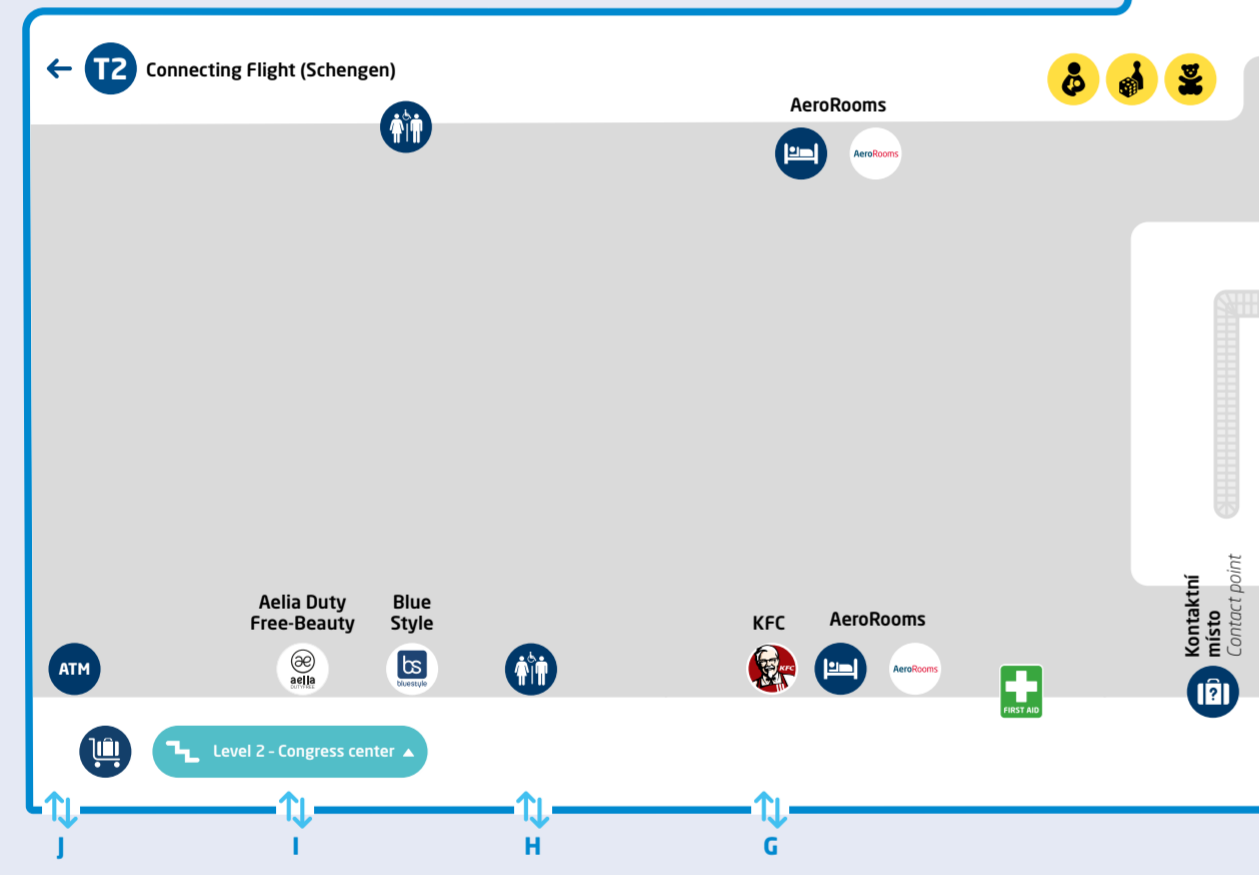

LEVEL 1 • PODLAŽÍ 1