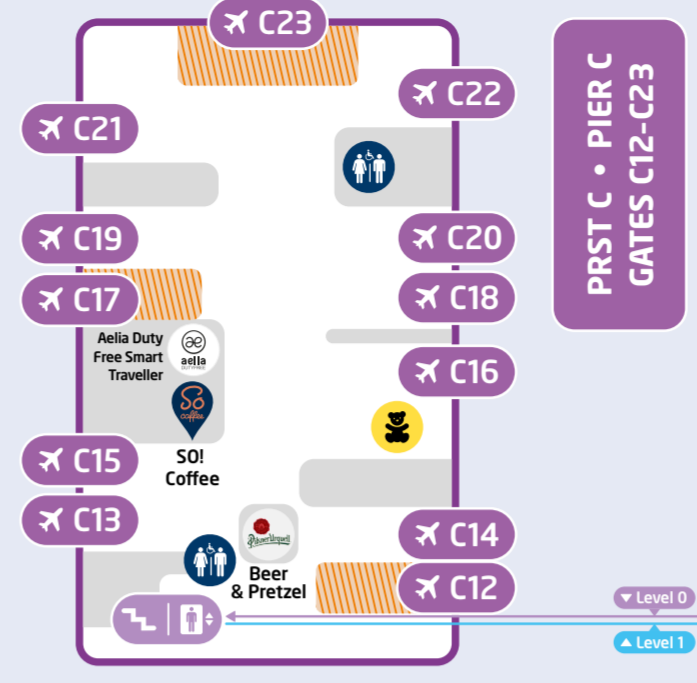

T2 TERMINAL 2 - SCHENGEN

LEVEL 0 • PODLAŽÍ 0

LEVEL 1 • PODLAŽÍ 1

LEVEL 3 • PODLAŽÍ 3

LEVEL 2 • PODLAŽÍ 2

LEGENDA • LEGEND

Bezpečnostní kontrola Security control	Defibrilátor AED	Informace Information	Toalety s pitkem Toilets with fountain	Transférovní přepážka Transfer desk	Samoodbavení zavazadel Self-Service Bag Drop	Policie Police	Ztráty a nálezky Lost and Found	Security FastTrack Security FastTrack	Modlitebna Praying area	Samoodslužný odbavovací kiosk Self-Service Check-in kiosk	Zastávka autobusu Bus stop	Vozíky na zavazadla Luggage trolleys	Taxi kiosk Taxi kiosk	Velkoformátové hry Large format games	Dětský koutek Children's corner
Pasová kontrola Passport control	Lékárna Pharmacy	Výtah Lift	Výdej zavazadel Baggage reclaim	Asistenční služba Special assistance	Nadměrná zavazadla Oversize baggage	Parkoviště Parking Lot	Směnárna Exchange office	Stanoviště taxi/UBER Taxi/UBER stand	Salonky Lounge	Prague Airport Gift&Tour Prague Airport Gift&Tour	Umění Art	Sprcha Shower	Prostory s vybavením a zázemím pro cestující s dětmi Space with equipment and facilities for travelers with children	Toalety s dětským WC Toilets with children's WC	Kočárky Baby-carriage
Celní kontrola Customs	Pre-boarding Pre-boarding	Schody Stairs	Reklamace zavazadel Baggage claim	Kanceláře leteckých společností Airline offices	Úschovna zavazadel Luggage storage	Relax zóna Relax zone	Exkurze Airport tours	Vyhlídková terasa Viewing terrace	Bankomat Cash machine	Balení zavazadel Baggage wrapping	Fotokabina Photo booth	Kongresové centrum Congress centre	Prostory s vybavením a zázemím pro cestující s dětmi Space with equipment and facilities for travelers with children	Toalety s dětským WC Toilets with children's WC	Místnost pro cestující s dětmi Baby room