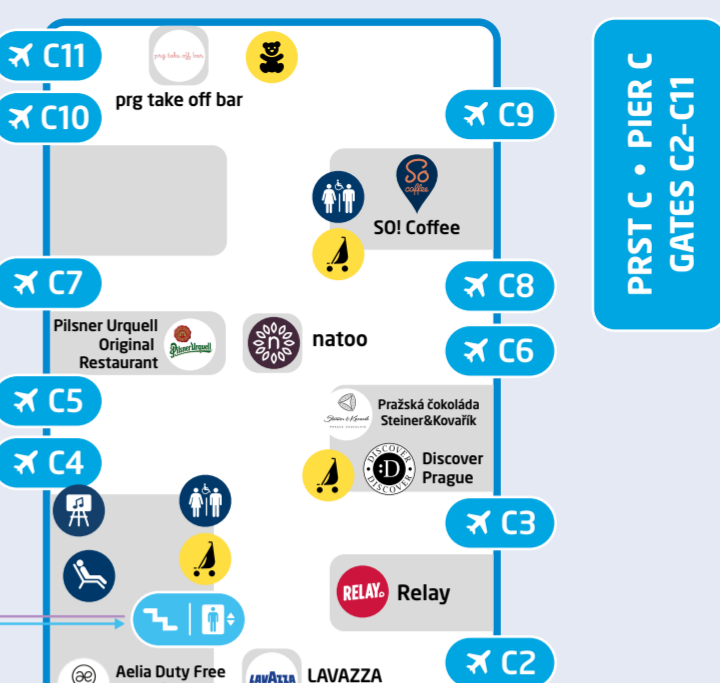

T2 TERMINAL 2 - SCHENGEN

LEVEL 0 • PODLAŽÍ 0

LEVEL 1 • PODLAŽÍ 1

LEVEL 3 • PODLAŽÍ 3

LEVEL 2 • PODLAŽÍ 2

LEGENDA • LEGEND

Bezpečnostní kontrola Security control	Defibrilátor AED	Informace Information	Toalety s pitkem Toilets with fountain	Transférovní přepážka Transfer desk	Samoodbavení zavazadel Self-Service Bag Drop	Policie Police	Ztráty a nálezky Lost and Found	Security FastTrack Security FastTrack	Modlitebna Praying area	Samoodslužný odbavovací kiosk Self-Service Check-in kiosk	Zastávka autobusu Bus stop	Vozíky na zavazadla Luggage trolleys	Taxi kiosk Taxi kiosk	Velkoformátové hry Large format games	Dětský koutek Children's corner
Pasová kontrola Passport control	Lékárna Pharmacy	Výtah Lift	Výdej zavazadel Baggage reclaim	Asistenční služba Special assistance	Nadměrná zavazadla Oversize baggage	Parkoviště Parking Lot	Směnárna Exchange office	Stanoviště taxi/UBER Taxi/UBER stand	Salonky Lounge	Prague Airport Gift&Tour Prague Airport Gift&Tour	Umění Art	Sprcha Shower	Prostory s vybavením a zázemím pro cestující s dětmi Space with equipment and facilities for travelers with children	Toalety s dětským WC Toilets with children's WC	Kočárky Baby-carriage
Celní kontrola Customs	Pre-boarding Pre-boarding	Schody Stairs	Reklamace zavazadel Baggage claim	Kanceláře leteckých společností Airline offices	Úschovna zavazadel Luggage storage	Relax zóna Relax zone	Exkurze Airport tours	Vyhlídková terasa Viewing terrace	Bankomat Cash machine	Balení zavazadel Baggage wrapping	Fotokabina Photo booth	Kongresové centrum Congress centre	Prostory s vybavením a zázemím pro cestující s dětmi Space with equipment and facilities for travelers with children	Toalety s dětským WC Toilets with children's WC	Místnost pro cestující s dětmi Baby room