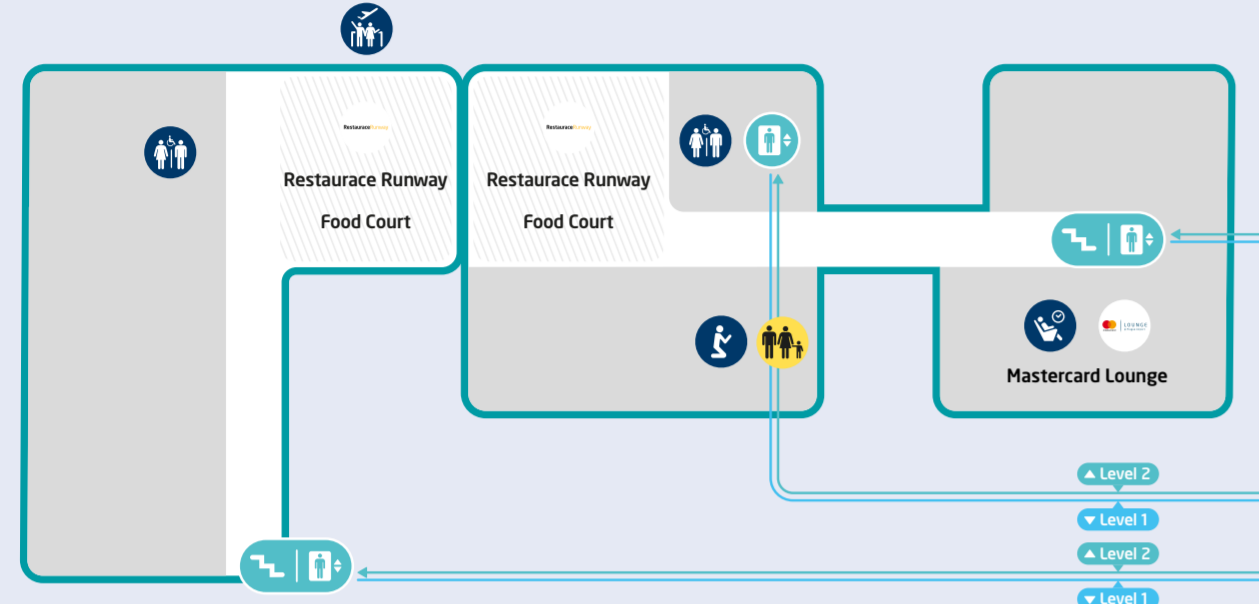

T1 TERMINAL 1 - NON-SCHENGEN

LEVEL 2 • PODLAŽÍ 2