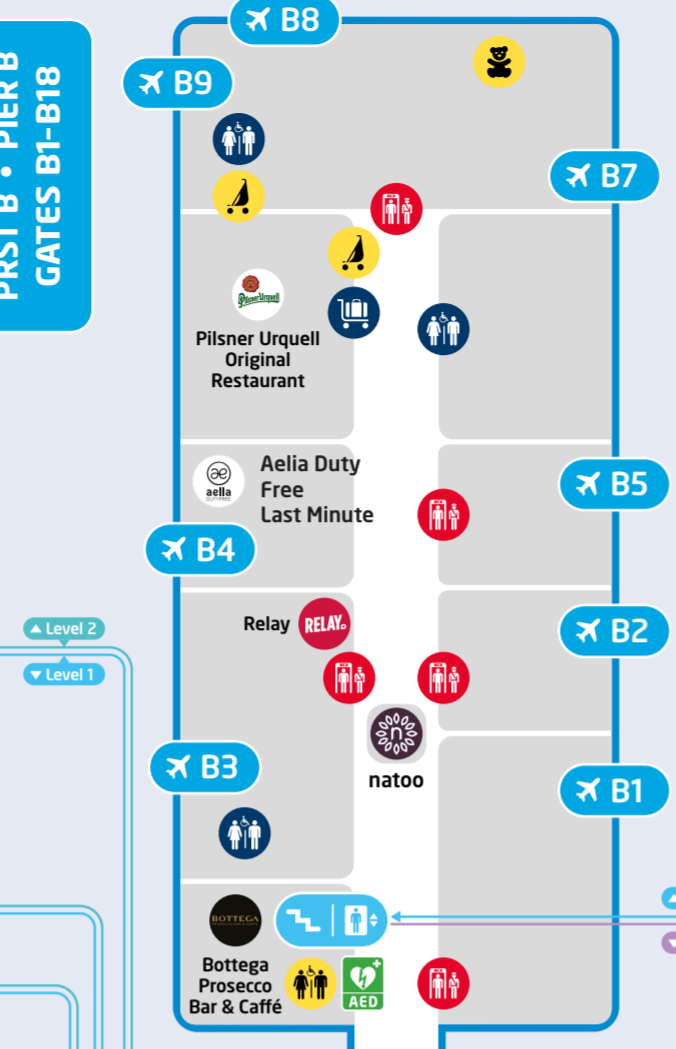

LEVEL 1 • PODLAŽÍ 1