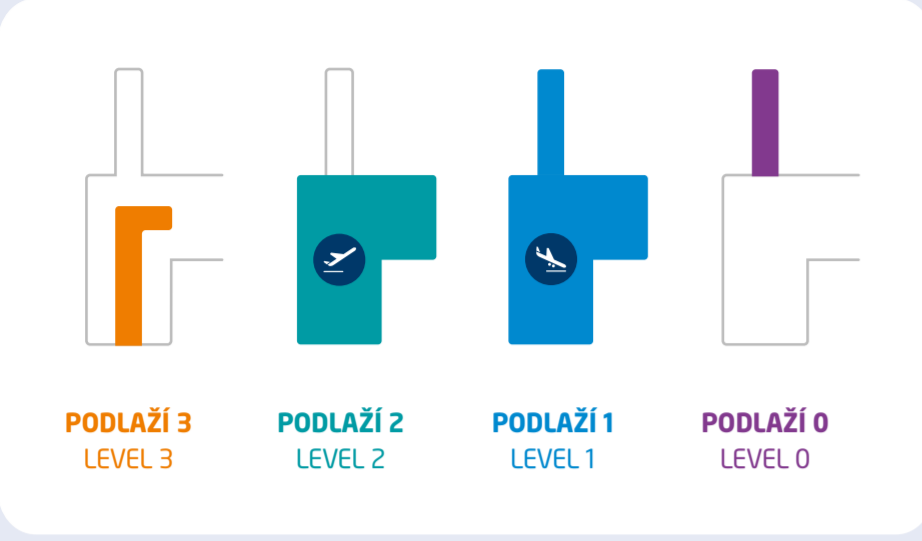

T2 TERMINAL 2 - SCHENGEN