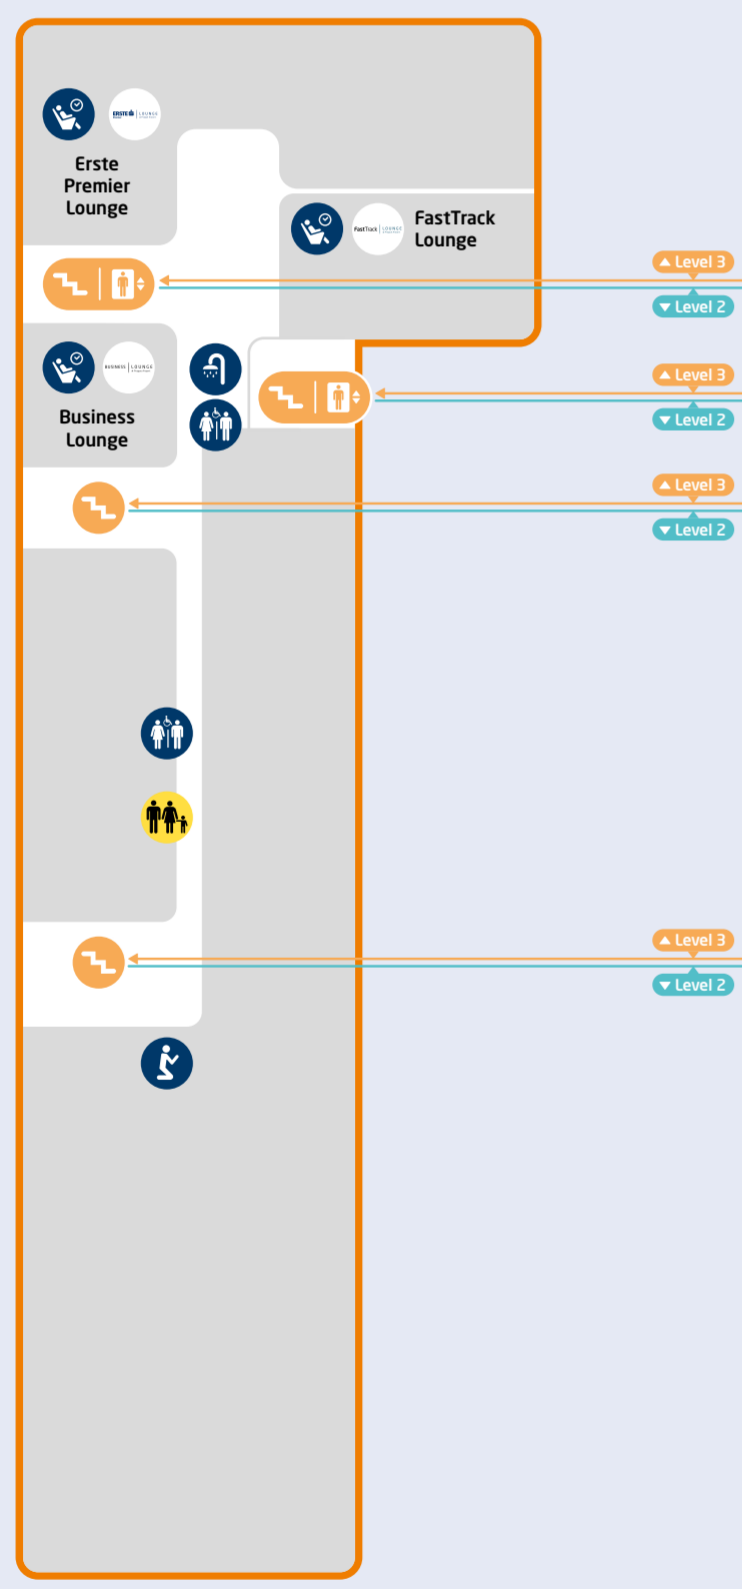

T2 TERMINAL 2 - SCHENGEN

LEVEL 0 • PODLAŽÍ 0

LEVEL 1 • PODLAŽÍ 1

LEVEL 3 • PODLAŽÍ 3

LEVEL 2 • PODLAŽÍ 2

LEGENDA • LEGEND

Bezpečnostní kontrola Security control	Defibrilátor AED	Informace Information	Toalety s pitkem Toilets with fountain	Transférovní přepážka Transfer desk	Samoodbavení zavazadel Self-Service Bag Drop	Policie Police	Ztráty a nálezky Lost and Found	Security FastTrack Security FastTrack	Modlitebna Praying area	Samoodslužný odbavovací kiosk Self-Service Check-in kiosk	Zastávka autobusu Bus stop	Vozíky na zavazadla Luggage trolleys	Taxi kiosk Taxi kiosk	Velkoformátové hry Large format games	Dětský koutek Children's corner
Pasová kontrola Passport control	Lékárna Pharmacy	Výtah Lift	Výdej zavazadel Baggage reclaim	Asistenční služba Special assistance	Nadměrná zavazadla Oversize baggage	Parkoviště Parking Lot	Směnárna Exchange office	Stanoviště taxi/UBER Taxi/UBER stand	Salonky Lounge	Prague Airport Gift&Tour Prague Airport Gift&Tour	Umění Art	Sprcha Shower	Prostory s vybavením a zázemím pro cestující s dětmi Space with equipment and facilities for travelers with children	Toalety s dětským WC Toilets with children's WC	Kočárky Baby-carriage
Celní kontrola Customs	Pre-boarding Pre-boarding	Schody Stairs	Reklamace zavazadel Baggage claim	Kanceláře leteckých společností Airline offices	Úschovna zavazadel Luggage storage	Relax zóna Relax zone	Exkurze Airport tours	Vyhlídková terasa Viewing terrace	Bankomat Cash machine	Balení zavazadel Baggage wrapping	Fotokabina Photo booth	Kongresové centrum Congress centre	Prostory s vybavením a zázemím pro cestující s dětmi Space with equipment and facilities for travelers with children	Toalety s dětským WC Toilets with children's WC	Místnost pro cestující s dětmi Baby room