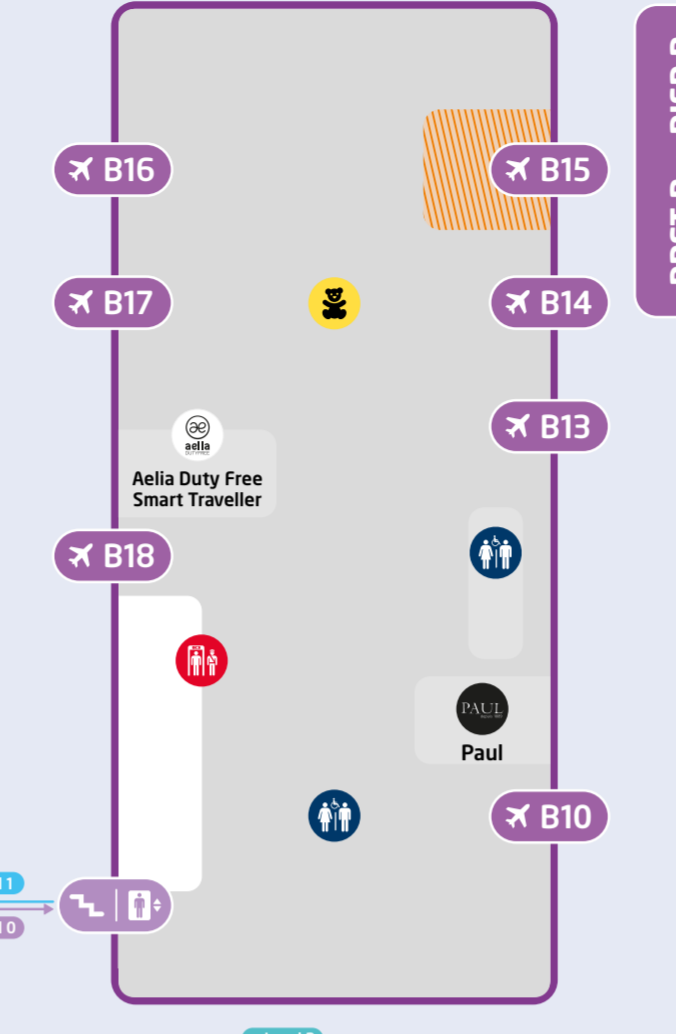

LEVEL 0 • PODLAŽÍ 0