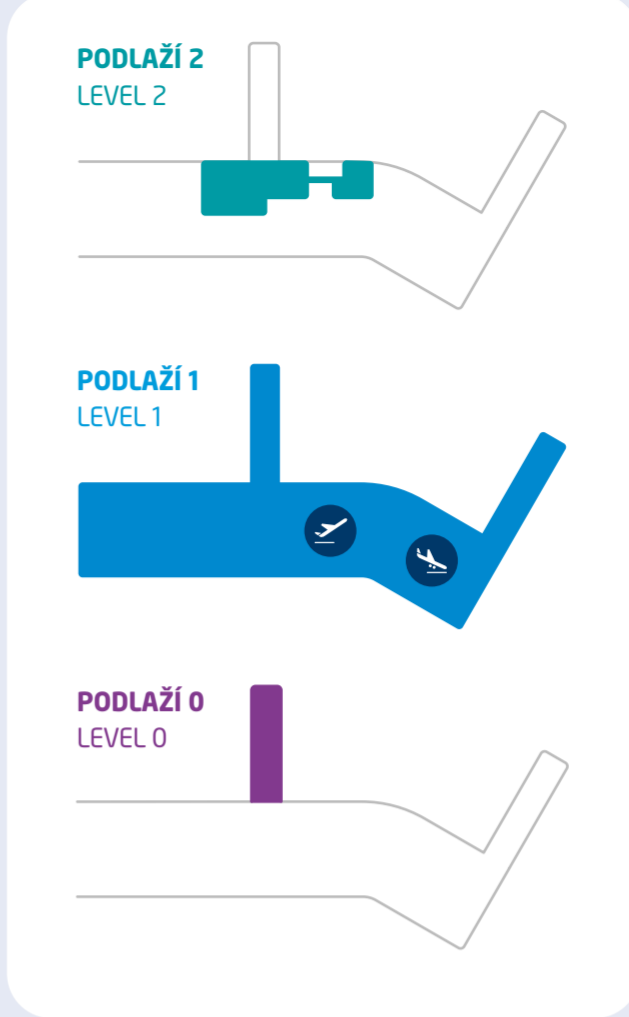

T1 TERMINAL 1 - NON-SCHENGEN

LEVEL 2 • PODLAŽÍ 2

LEVEL 1 • PODLAŽÍ 1

LEVEL 1 • PODLAŽÍ 1

LEVEL 0 • PODLAŽÍ 0

PRST A • PIER A GATES A2-A10

LEGENDA • LEGEND

- | | | | | | | | | | | | | | |
|--|---------------------------------|---------------------------------|---|--|---|---|---|-----------------------------------|--|--|--|--|--|
| Bezpečnostní kontrola
Security control | Defibrilátor
AED | Informace
Information | Toalety s pitíkem
Toilets with fountain | Transférovní přepážka
Transfer desk | Kanceláře leteckých společností
Airline offices | Nadměrná zavazadla
Oversize baggage | Vrácení daně
Tax refund | Modlitebna
Praying area | Parkoviště
Parking Lot | Airport Express
Airport Express | Entry Exit System (EES) | Místnost pro cestující s dětmi
Baby room | Kojící box
Breastfeeding station |
| Pasová kontrola
Passport control | První pomoc
First Aid | Výtah
Lift | Výdej zavazadel
Baggage reclaim | AeroRooms | Samoodbavení zavazadel
Self-Service Bag Drop | Směnárna
Exchange office | Vyhlídková terasa
Viewing terrace | Salonky
Lounge | Zastávka autobusu
Bus stop | Vozíky na zavazadla
Luggage trolleys | Prostory s vybavením a zázemím pro cestující s dětmi
Space with equipment and facilities for travelers with children | Kočárky
Baby carriage | Dětský koutek
Children's corner |
| Celní kontrola
Customs | Pre-boarding | Schody
Stairs | Reklamační služba
Baggage claim | Asistenční služba
Special assistance | Samoodbavení odbavovací kiosk
Self-Service Check-in kiosk | Balení zavazadel
Baggage wrapping | Relax zóna
Relax zone | Bankomat
Cash machine | Stanoviště taxi/UBER
Taxi/UBER stand | Taxi kiosk | Toalety s dětským WC | Velkoformátové hry | |