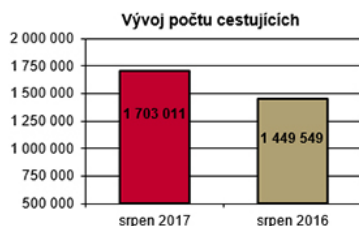

MONITORING HLUKU

MĚSÍČNÍ EKVIVALENTNÍ HLADINY AKUSTICKÉHO TLAKU LEAQ PRO DENNÍ A NOČNÍ DOBU – SRPEN 2017

Lokalita	Měsíční L_{Aeq} Den			Měsíční L_{Aeq} Noc		
	Letecký	Neletecký	Celkový	Letecký	Neletecký	Celkový
Jeneč	58,6	51,7	59,4	54,9	48,9	55,9
Červený Újezd	51,9	72,3	72,4	47,8	47,0	50,4
Unhošť	54,3	50,3	55,8	50,5	45,7	51,8
Pavlov	53,8	51,1	55,7	50,2	47,8	52,1
Hostivice	39,0	50,9	51,2	38,3	47,5	48,0
Dobrovíz	53,6	52,8	56,2	48,0	48,4	51,2
Kněževes	54,8	54,5	57,7	50,7	52,3	54,6
Horoměřice střed	57,3	57,3	60,3	53,1	46,7	54,0
Přední Kopanina	55,6	56,6	59,1	50,3	50,3	53,3
Horoměřice JV	53,4	54,2	56,8	49,2	46,5	51,0
Řepy	47,9	57,7	58,1	32,6	54,6	54,7
Bílá Hora	51,5	51,1	54,3	42,1	46,7	48,0
Suchdol	55,9	48,7	56,7	51,5	44,4	52,3

[KLIKNĚTE ZDE PRO TISK](#)

Telefon: +420 220 113 791
Fax: +420 220 350 922

www.prg.aero

Email: komunikace@prg.aero
Web: www.prg.aero

Pokud se chcete odhlásit z přijímání Newsletteru od Letiště Praha, klikněte [zde](#)