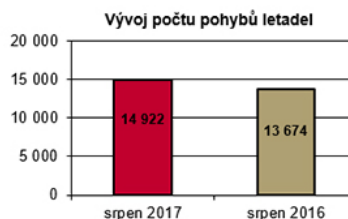

MONITORING HLUKU

MĚSÍČNÍ EKVIVALENTNÍ HLADINY AKUSTICKÉHO TLAKU LEAQ PRO DENNÍ A NOČNÍ DOBU – SRPEN 2017

Lokalita	Měsíční L_{Aeq} Den			Měsíční L_{Aeq} Noc		
	Letecký	Neletecký	Celkový	Letecký	Neletecký	Celkový
Jeneč	58,6	51,7	59,4	54,9	48,9	55,9
Červený Újezd	51,9	72,3	72,4	47,8	47,0	50,4
Unhošť	54,3	50,3	55,8	50,5	45,7	51,8
Pavlov	53,8	51,1	55,7	50,2	47,8	52,1
Hostivice	39,0	50,9	51,2	38,3	47,5	48,0
Dobrovíz	53,6	52,8	56,2	48,0	48,4	51,2
Kněževes	54,8	54,5	57,7	50,7	52,3	54,6
Horoměřice střed	57,3	57,3	60,3	53,1	46,7	54,0
Přední Kopanina	55,6	56,6	59,1	50,3	50,3	53,3
Horoměřice JV	53,4	54,2	56,8	49,2	46,5	51,0
Řepy	47,9	57,7	58,1	32,6	54,6	54,7
Bílá Hora	51,5	51,1	54,3	42,1	46,7	48,0
Suchdol	55,9	48,7	56,7	51,5	44,4	52,3

[KLIKNĚTE ZDE PRO TISK](#)

Telefon: +420 220 113 791
Fax: +420 220 350 922

www.prg.aero

Email: komunikace@prg.aero
Web: www.prg.aero

Pokud se chcete odhlásit z přijímání Newsletteru od Letiště Praha, klikněte [zde](#)