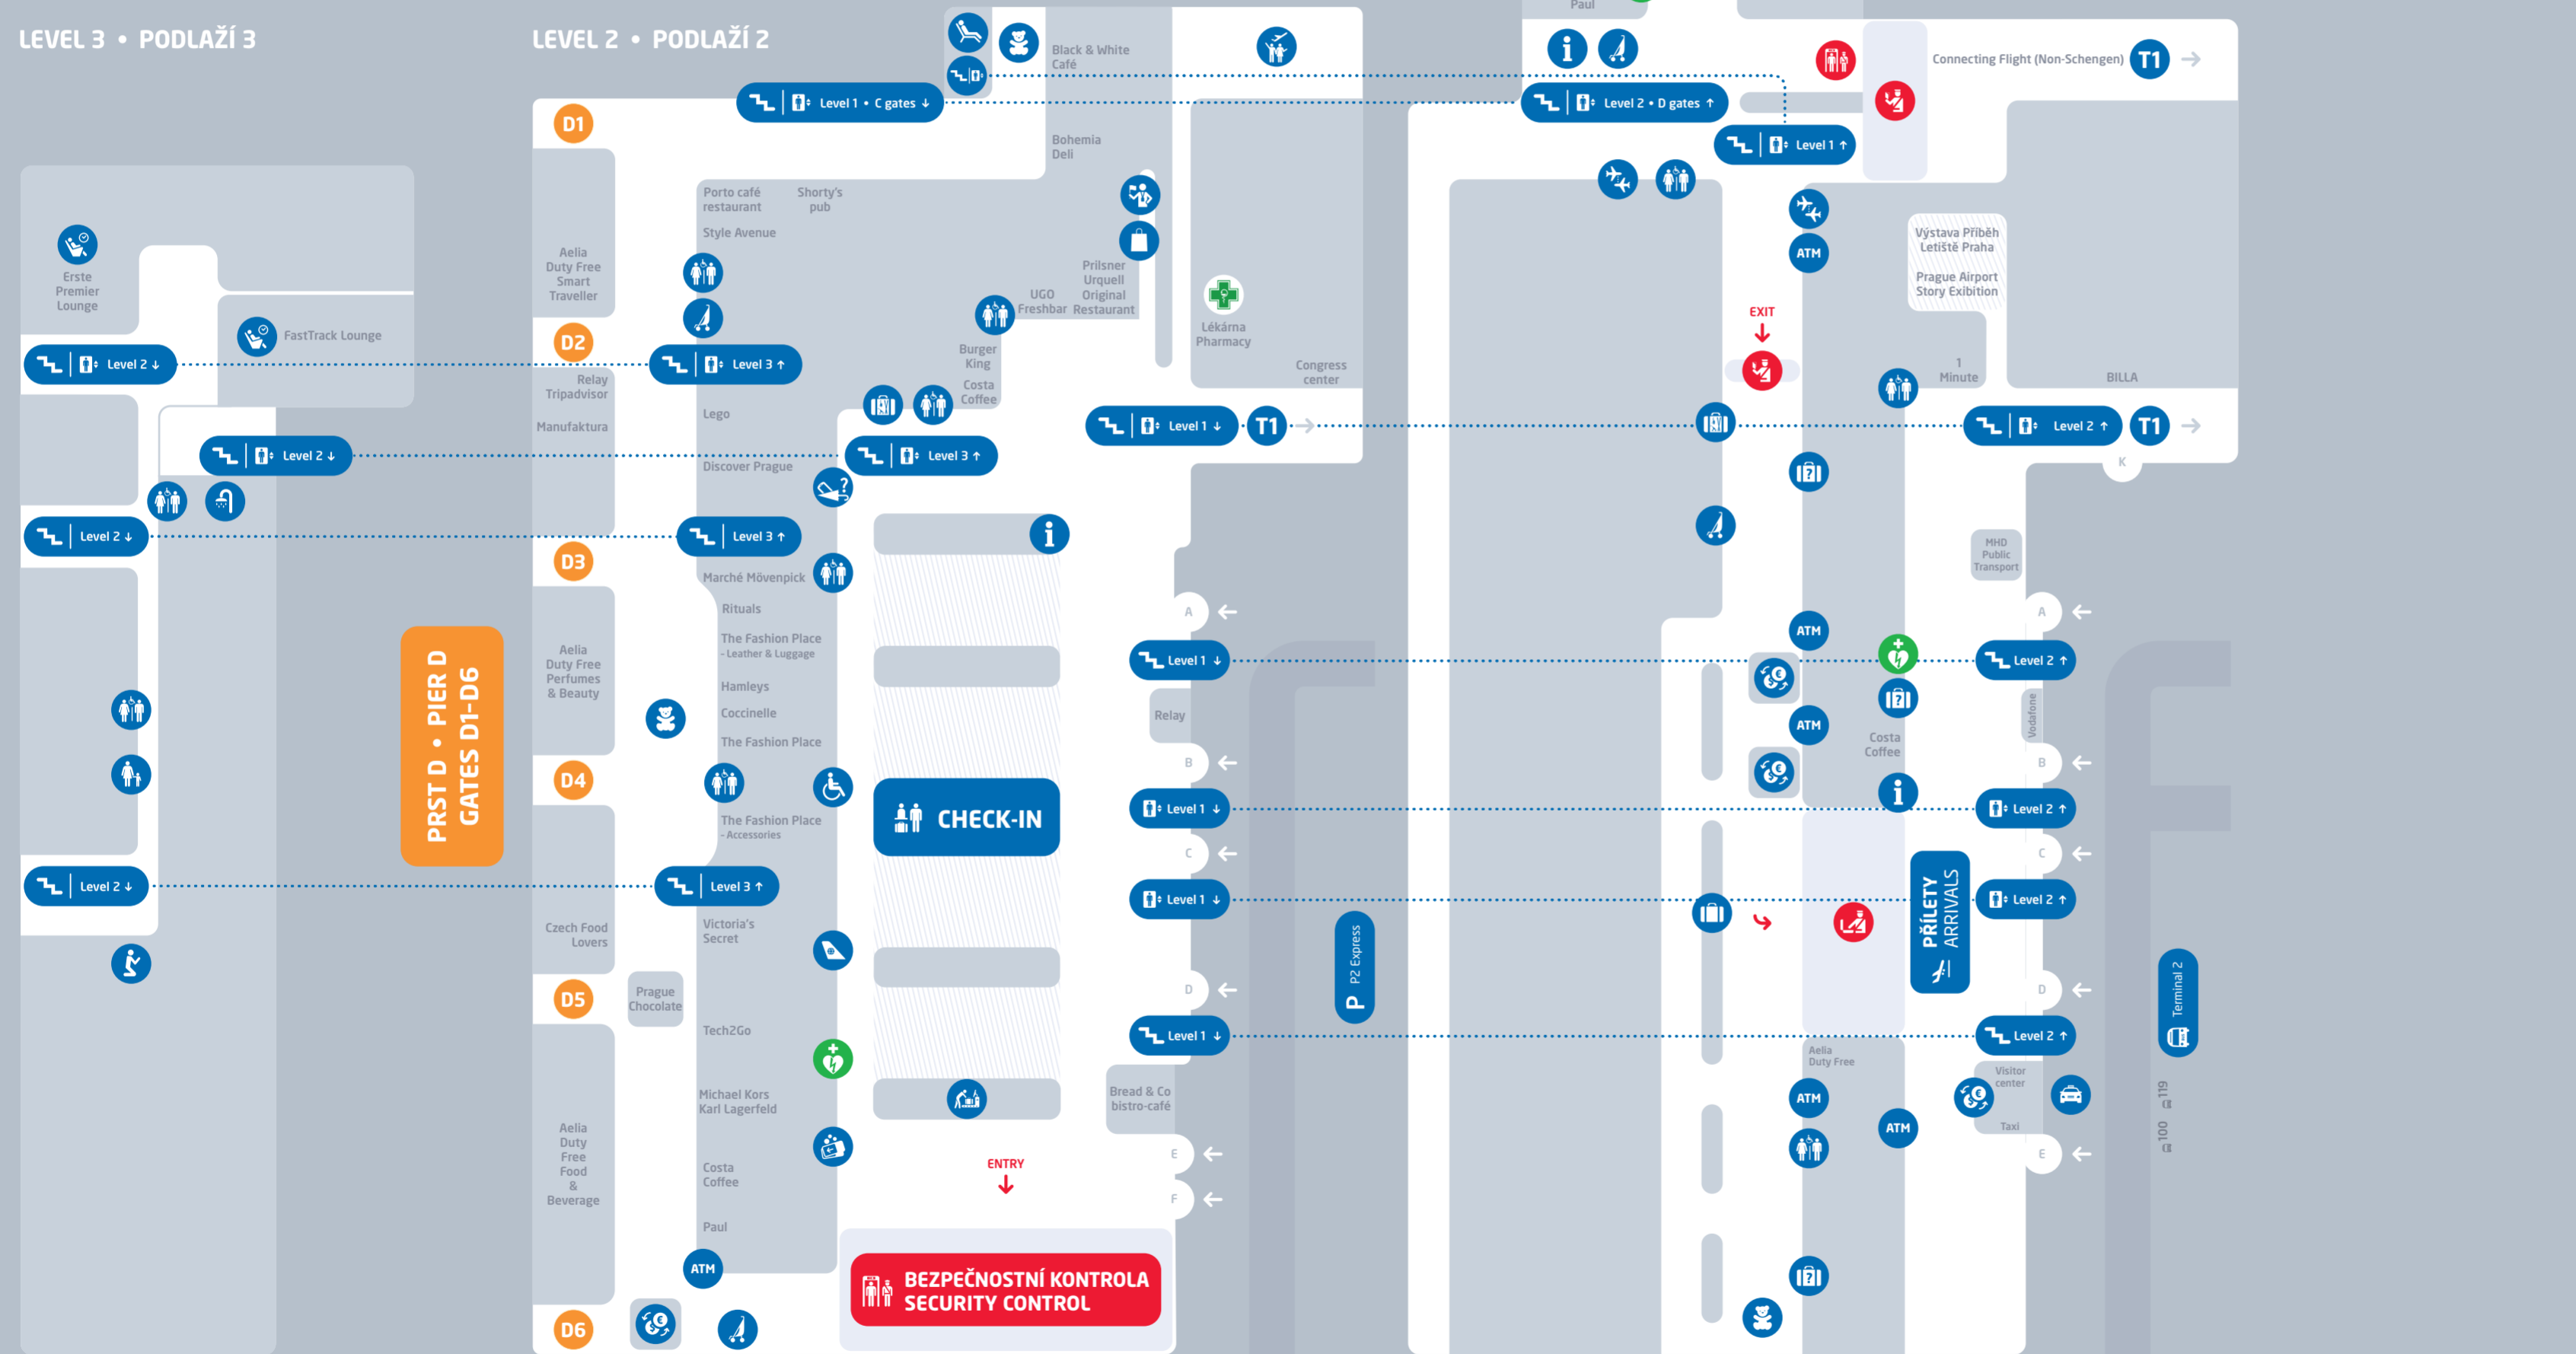

LEVEL 3 • PODLAŽÍ 3

LEVEL 2 • PODLAŽÍ 2

LEVEL 1 • PODLAŽÍ 1

PRST C • PIER C GATES C2-C23

LEVEL 0 • PODLAŽÍ 0

LEGENDA • LEGEND

Bezpečnostní kontrola Security control	AED	Výtah Lift	Přepážka Baggage drop-off Baggage drop-off counter	Reklama zavazadel Baggage claim	Asistenční služba Special Assistance	Místnost pro rodiče s dětmi Baby room	Relax zóna Relax zone	Modlitebna Praying area	Stanoviště taxi Taxi stand	Obchod se suvenýry Souvenir Shop
Pasová kontrola Passport control	Informace Information	Schody Stairs	Kanceláře leteckých společností Airline Offices	Nadměrná zavazadla Oversize baggage	Vrácení daně Tax Refund	Dětský koutek Children's corner	Salónky Lounge	Ztráty a nálezy Losses and Findings	Expresní parkoviště Pick-up or Drop-off Parking	
Celní kontrola Customs	Toalety s pítkem Toilets with fountain	Transférová přepážka Transfer desk	Výdej zavazadel Baggage reclaim	Směnárna Exchange office	Kočárky Baby carriage	Vyhlídková terasa Viewing terrace	Bankomat Cash machine	Zastávka autobusu Bus stop	Exkurze Airport Tours	

Online mapa
Online Map
Mapa interiéru Letiště Praha je k dispozici online na Apple Maps nebo Google Maps.
Online map of the Prague Airport's interiors available on Apple Maps and Google Maps.

Aplicace Letiště Praha
Prague Airport App
Sledujte novinky a pohliďte si svůj let. Stáhněte si mobilní aplikaci Letiště Praha.
Follow news and track your flight. Download mobile application Prague Airport.

Nonstop informace pro cestující
Nonstop Information for Passengers
+420 220 111 888
informace@prg.aero
www.prg.aero

Free Wi-Fi

Záchraná služba Letiště Praha
Prague Airport Emergency
+420 220 113 301
+420 220 113 302
112

Letiště Václava Havla je nekuřácké
Václav Havel Airport Prague is non-smoking

Příjemný let vám přeje tým Letiště Praha.
The Prague Airport team wishes you a pleasant flight.

2021/Q4

Mapa letiště Airport Map