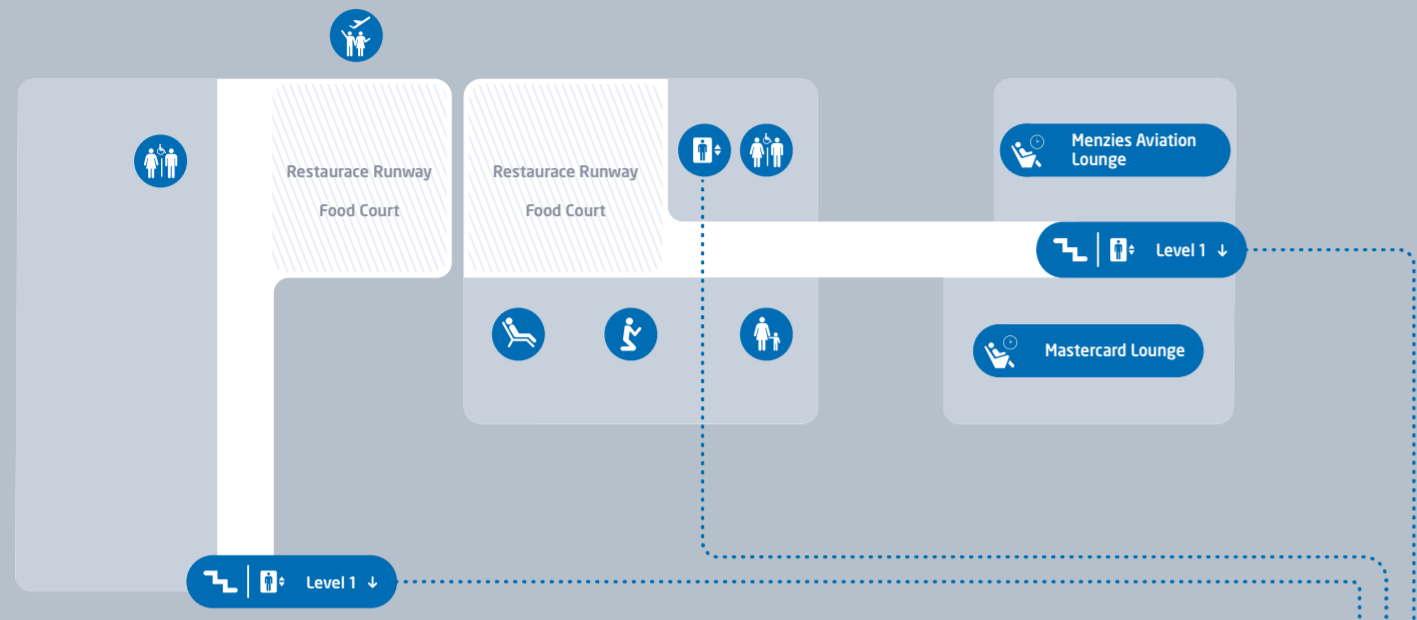

T1 TERMINAL 1 - NON-SCHENGEN

LEVEL 2 • PODLAŽÍ 2

LEVEL 1 • PODLAŽÍ 1

LEVEL 1 • PODLAŽÍ 1

PRST B • PIER B GATES B1-B18

LEVEL 0 • PODLAŽÍ 0

PODLAŽÍ 2 LEVEL 2

PODLAŽÍ 1 LEVEL 1

PODLAŽÍ 0 LEVEL 0

PRST A • PIER A GATES A2-A10

LEGENDA • LEGEND

Bezpečnostní kontrola Security control	AED	Výtah Lift	AeroRooms AeroRooms	Výdej zavazadel Baggage reclaim	Balení zavazadel Baggage wrapping	Kočárky Baby-carriage	Vyhlídková terasa Viewing terrace	Bankomat Cash machine	Zastávka autobusu Bus stop	Směnárna Exchange office
Pásová kontrola Passport control	Informace Information	Schody Stairs	Asistenční služba Special Assistance	Reklamáce zavazadel Baggage claim	COVID-19 Odběrové místo COVID-19 Test point	Místnost pro rodiče s dětmi Baby room	Relax zóna Relax zone	Modlitebna Praying area	Stanoviště taxi Taxi stand	
Celní kontrola Customs	Toalety s pítkem Toilets with fountain	Transférová přepážka Transfer desk	Kanceláře leteckých společností Airline Offices	Nadměrná zavazadla Oversize baggage	Vrácení daně Tax Refund	Dětský koutek Children's corner	Salóňky Lounge	Ztráty a nálezy Losses and Findings	Parkoviště Parking	

T2 TERMINAL 2 - SCHENGEN

PODLAŽÍ 3
LEVEL 3

PODLAŽÍ 2
LEVEL 2

PODLAŽÍ 1
LEVEL 1

PODLAŽÍ 0
LEVEL 0

LEVEL 3 • PODLAŽÍ 3

LEVEL 2 • PODLAŽÍ 2

LEVEL 1 • PODLAŽÍ 1