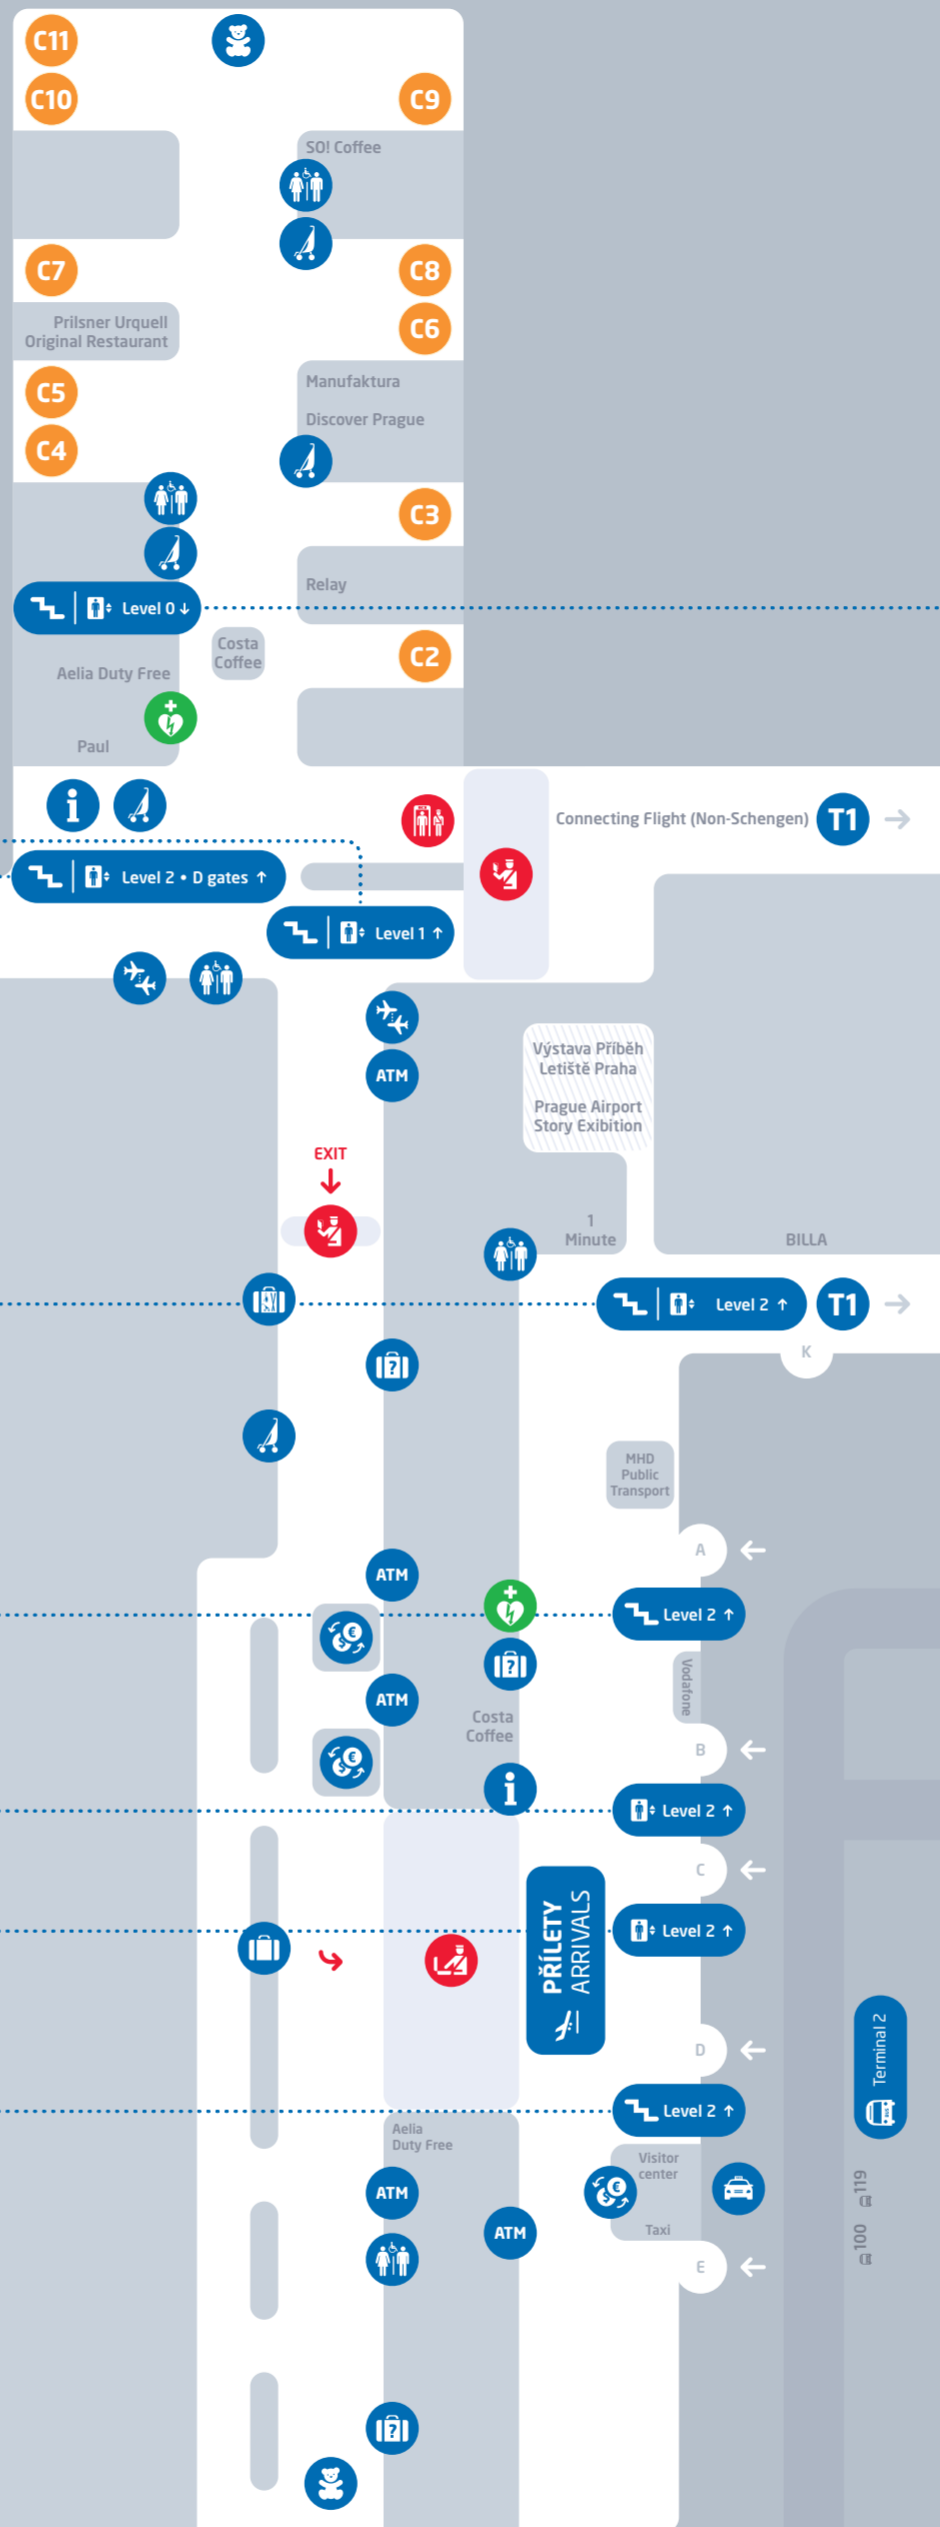

T2 TERMINAL 2 - SCHENGEN

PODLAŽÍ 3
LEVEL 3

PODLAŽÍ 2
LEVEL 2

PODLAŽÍ 1
LEVEL 1

PODLAŽÍ 0
LEVEL 0

LEVEL 3 • PODLAŽÍ 3

LEVEL 2 • PODLAŽÍ 2

LEVEL 1 • PODLAŽÍ 1

PRST C • PIER C GATES C2-C23

LEVEL 0 • PODLAŽÍ 0

LEGENDA • LEGEND

- | | | | | | | | | | | |
|---|---|---------------------------------------|---|--|---|--|--------------------------------------|--|-------------------------------|-----------------------------|
| Bezpečnostní kontrola
Security control | AED | Výtah
Lift | Přepážka Baggage drop-off
Baggage drop-off counter | Výdej zavazadel
Baggage reclaim | Balení zavazadel
Baggage wrapping | Kočárky
Baby-carriage | Vyhlídková terasa
Viewing terrace | Bankomat
Cash machine | Zastávka autobusu
Bus stop | Směnárna
Exchange office |
| Pasová kontrola
Passport control | Informace
Information | Schody
Stairs | Fast Track | Reklamáce zavazadel
Baggage claim | Asistenční služba
Special Assistance | Místnost pro rodiče s dětmi
Baby room | Relax zóna
Relax zone | Modlitebna
Praying area | Stanoviště taxi
Taxi stand | |
| Celní kontrola
Customs | Toalety s pítkem
Toilets with fountain | Transférova přepážka
Transfer desk | Kanceláře leteckých společností
Airline Offices | Nadměrná zavazadla
Oversize baggage | Vrácení daně
Tax Refund | Dětský koutek
Children's corner | Salónky
Lounge | Ztráty a nálezy
Losses and Findings | Parkoviště
Parking | |