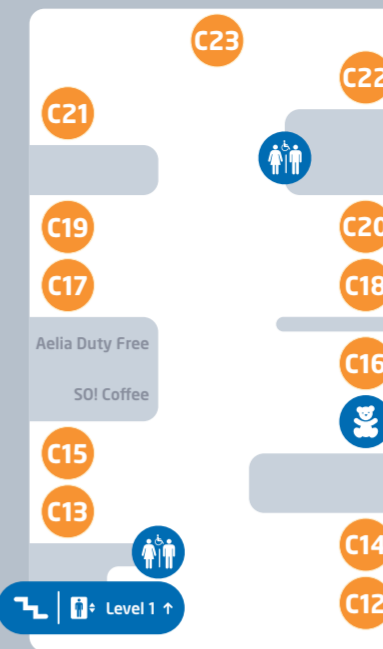

T2 TERMINAL 2 - SCHENGEN

PODLAŽÍ 3
LEVEL 3

PODLAŽÍ 2
LEVEL 2

PODLAŽÍ 1
LEVEL 1

PODLAŽÍ 0
LEVEL 0

LEVEL 3 • PODLAŽÍ 3

LEVEL 2 • PODLAŽÍ 2

LEVEL 1 • PODLAŽÍ 1

PRST C • PIER C GATES C2-C23

LEVEL 0 • PODLAŽÍ 0

LEGENDA • LEGEND

- | | | | | | | | | | | |
|---|---|---------------------------------------|---|--|---|--|--------------------------------------|--|-------------------------------|-----------------------------|
| Bezpečnostní kontrola
Security control | AED | Výtah
Lift | Přepážka Baggage drop-off
Baggage drop-off counter | Výdej zavazadel
Baggage reclaim | Balení zavazadel
Baggage wrapping | Kočárky
Baby-carriage | Vyhlídková terasa
Viewing terrace | Bankomat
Cash machine | Zastávka autobusu
Bus stop | Směnárna
Exchange office |
| Pasová kontrola
Passport control | Informace
Information | Schody
Stairs | Fast Track | Reklamáce zavazadel
Baggage claim | Asistenční služba
Special Assistance | Místnost pro rodiče s dětmi
Baby room | Relax zóna
Relax zone | Modlitebna
Praying area | Stanoviště taxi
Taxi stand | |
| Celní kontrola
Customs | Toalety s pítkem
Toilets with fountain | Transférova přepážka
Transfer desk | Kanceláře leteckých společností
Airline Offices | Nadměrná zavazadla
Oversize baggage | Vrácení daně
Tax Refund | Dětský koutek
Children's corner | Salónky
Lounge | Ztráty a nálezy
Losses and Findings | Parkoviště
Parking | |