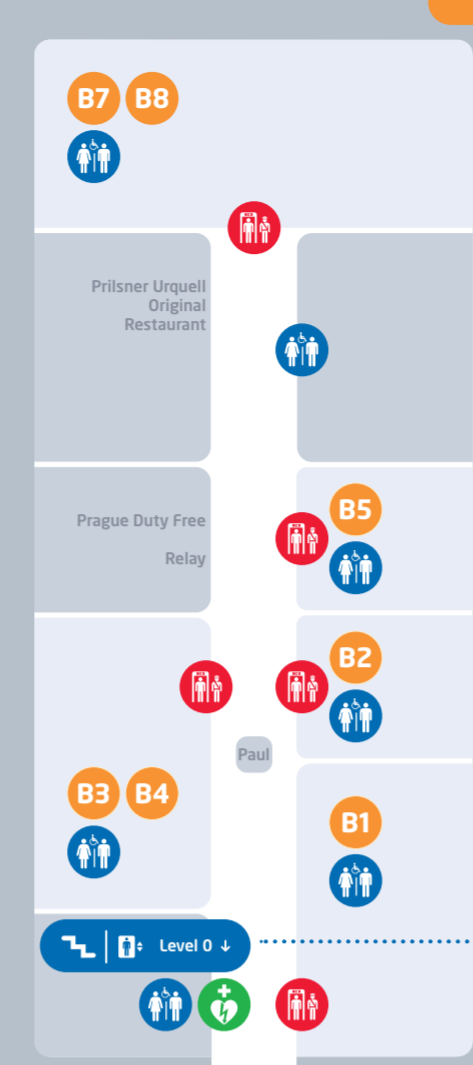

T1 TERMINAL 1 - NON-SCHENGEN

LEVEL 2 • PODLAŽÍ 2

LEVEL 1 • PODLAŽÍ 1

LEVEL 1 • PODLAŽÍ 1

PRST B • PIER B GATES B1-B18

LEVEL 0 • PODLAŽÍ 0

PODLAŽÍ 2 LEVEL 2

PODLAŽÍ 1 LEVEL 1

PODLAŽÍ 0 LEVEL 0

PRST A • PIER A GATES A2-A10

LEGENDA • LEGEND

Bezpečnostní kontrola Security control	AED	Výtah Lift	AeroRooms AeroRooms	Výdej zavazadel Baggage reclaim	Balení zavazadel Baggage wrapping	Kočárky Baby-carriage	Vyhlídková terasa Viewing terrace	Bankomat Cash machine	Zastávka autobusu Bus stop	Směnárna Exchange office
Pásová kontrola Passport control	Informace Information	Schody Stairs	Asistenční služba Special Assistance	Reklamáce zavazadel Baggage claim	COVID-19 Odběrové místo COVID-19 Test point	Místnost pro rodiče s dětmi Baby room	Relax zóna Relax zone	Modlitebna Praying area	Stanoviště taxi Taxi stand	
Celní kontrola Customs	Toalety s pítkem Toilets with fountain	Transférová přepážka Transfer desk	Kanceláře leteckých společností Airline Offices	Nadměrná zavazadla Oversize baggage	Vrácení daně Tax Refund	Dětský koutek Children's corner	Salóňky Lounge	Ztráty a nálezy Losses and Findings	Parkoviště Parking	

T2 TERMINAL 2 - SCHENGEN

PODLAŽÍ 3
LEVEL 3

PODLAŽÍ 2
LEVEL 2

PODLAŽÍ 1
LEVEL 1

PODLAŽÍ 0
LEVEL 0

LEVEL 3 • PODLAŽÍ 3

LEVEL 2 • PODLAŽÍ 2

LEVEL 1 • PODLAŽÍ 1