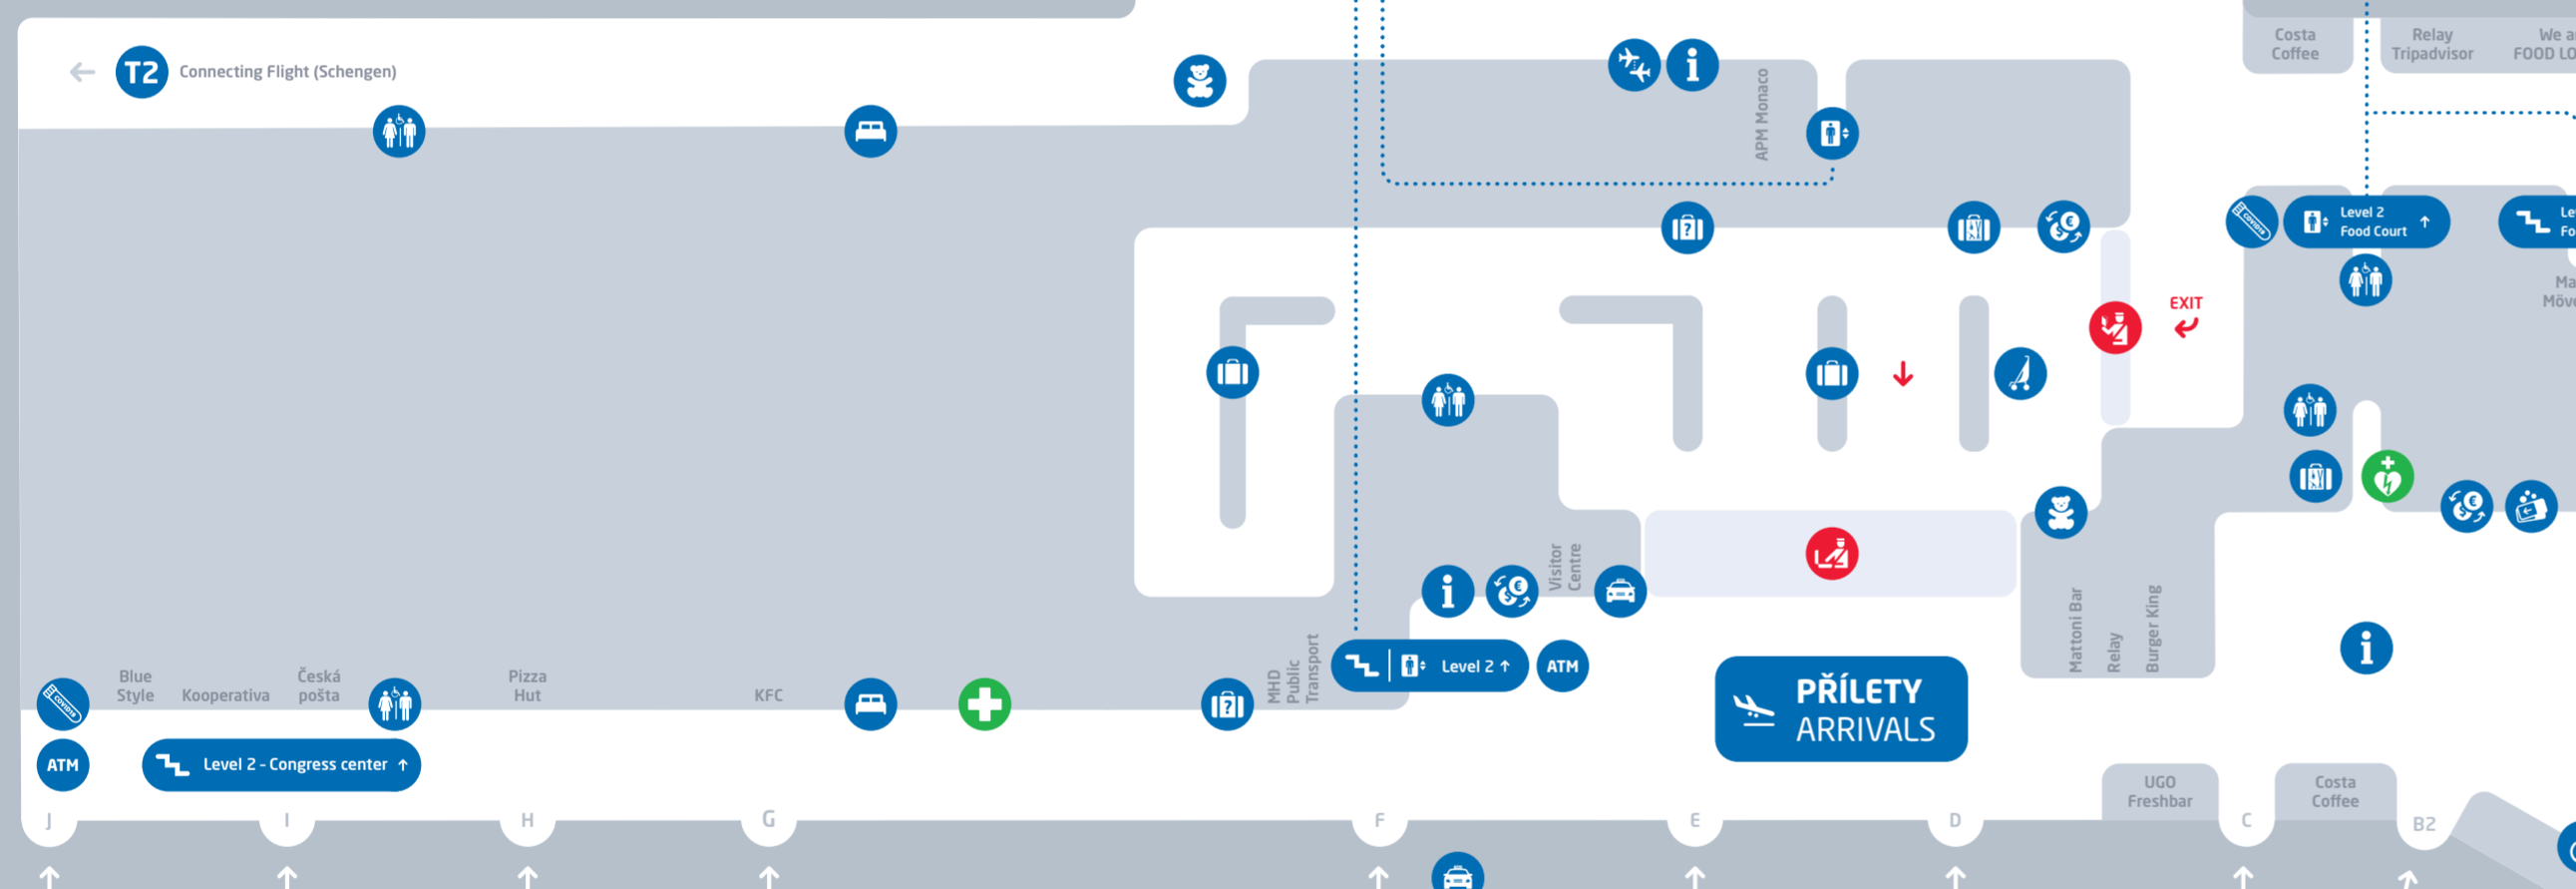

T1 TERMINAL 1 - NON-SCHENGEN

LEVEL 2 • PODLAŽÍ 2

LEVEL 1 • PODLAŽÍ 1

LEVEL 1 • PODLAŽÍ 1

PRST B • PIER B GATES B1-B18

LEVEL 0 • PODLAŽÍ 0

PODLAŽÍ 2 LEVEL 2

PODLAŽÍ 1 LEVEL 1

PODLAŽÍ 0 LEVEL 0

PRST A • PIER A GATES A2-A10

LEGENDA • LEGEND

Bezpečnostní kontrola Security control	AED	Výtah Lift	AeroRooms AeroRooms	Výdej zavazadel Baggage reclaim	Balení zavazadel Baggage wrapping	Kočárky Baby-carriage	Vyhlídková terasa Viewing terrace	Bankomat Cash machine	Zastávka autobusu Bus stop	Směnárna Exchange office
Pásová kontrola Passport control	Informace Information	Schody Stairs	Asistenční služba Special Assistance	Reklamáce zavazadel Baggage claim	COVID-19 Odběrové místo COVID-19 Test point	Místnost pro rodiče s dětmi Baby room	Relax zóna Relax zone	Modlitebna Praying area	Stanoviště taxi Taxi stand	
Celní kontrola Customs	Toalety s pítkem Toilets with fountain	Transférová přepážka Transfer desk	Kanceláře leteckých společností Airline Offices	Nadměrná zavazadla Oversize baggage	Vrácení daně Tax Refund	Dětský koutek Children's corner	Salóňky Lounge	Ztráty a nálezy Losses and Findings	Parkoviště Parking	

T2 TERMINAL 2 - SCHENGEN

PODLAŽÍ 3
LEVEL 3

PODLAŽÍ 2
LEVEL 2

PODLAŽÍ 1
LEVEL 1

PODLAŽÍ 0
LEVEL 0

LEVEL 3 • PODLAŽÍ 3

LEVEL 2 • PODLAŽÍ 2

LEVEL 1 • PODLAŽÍ 1